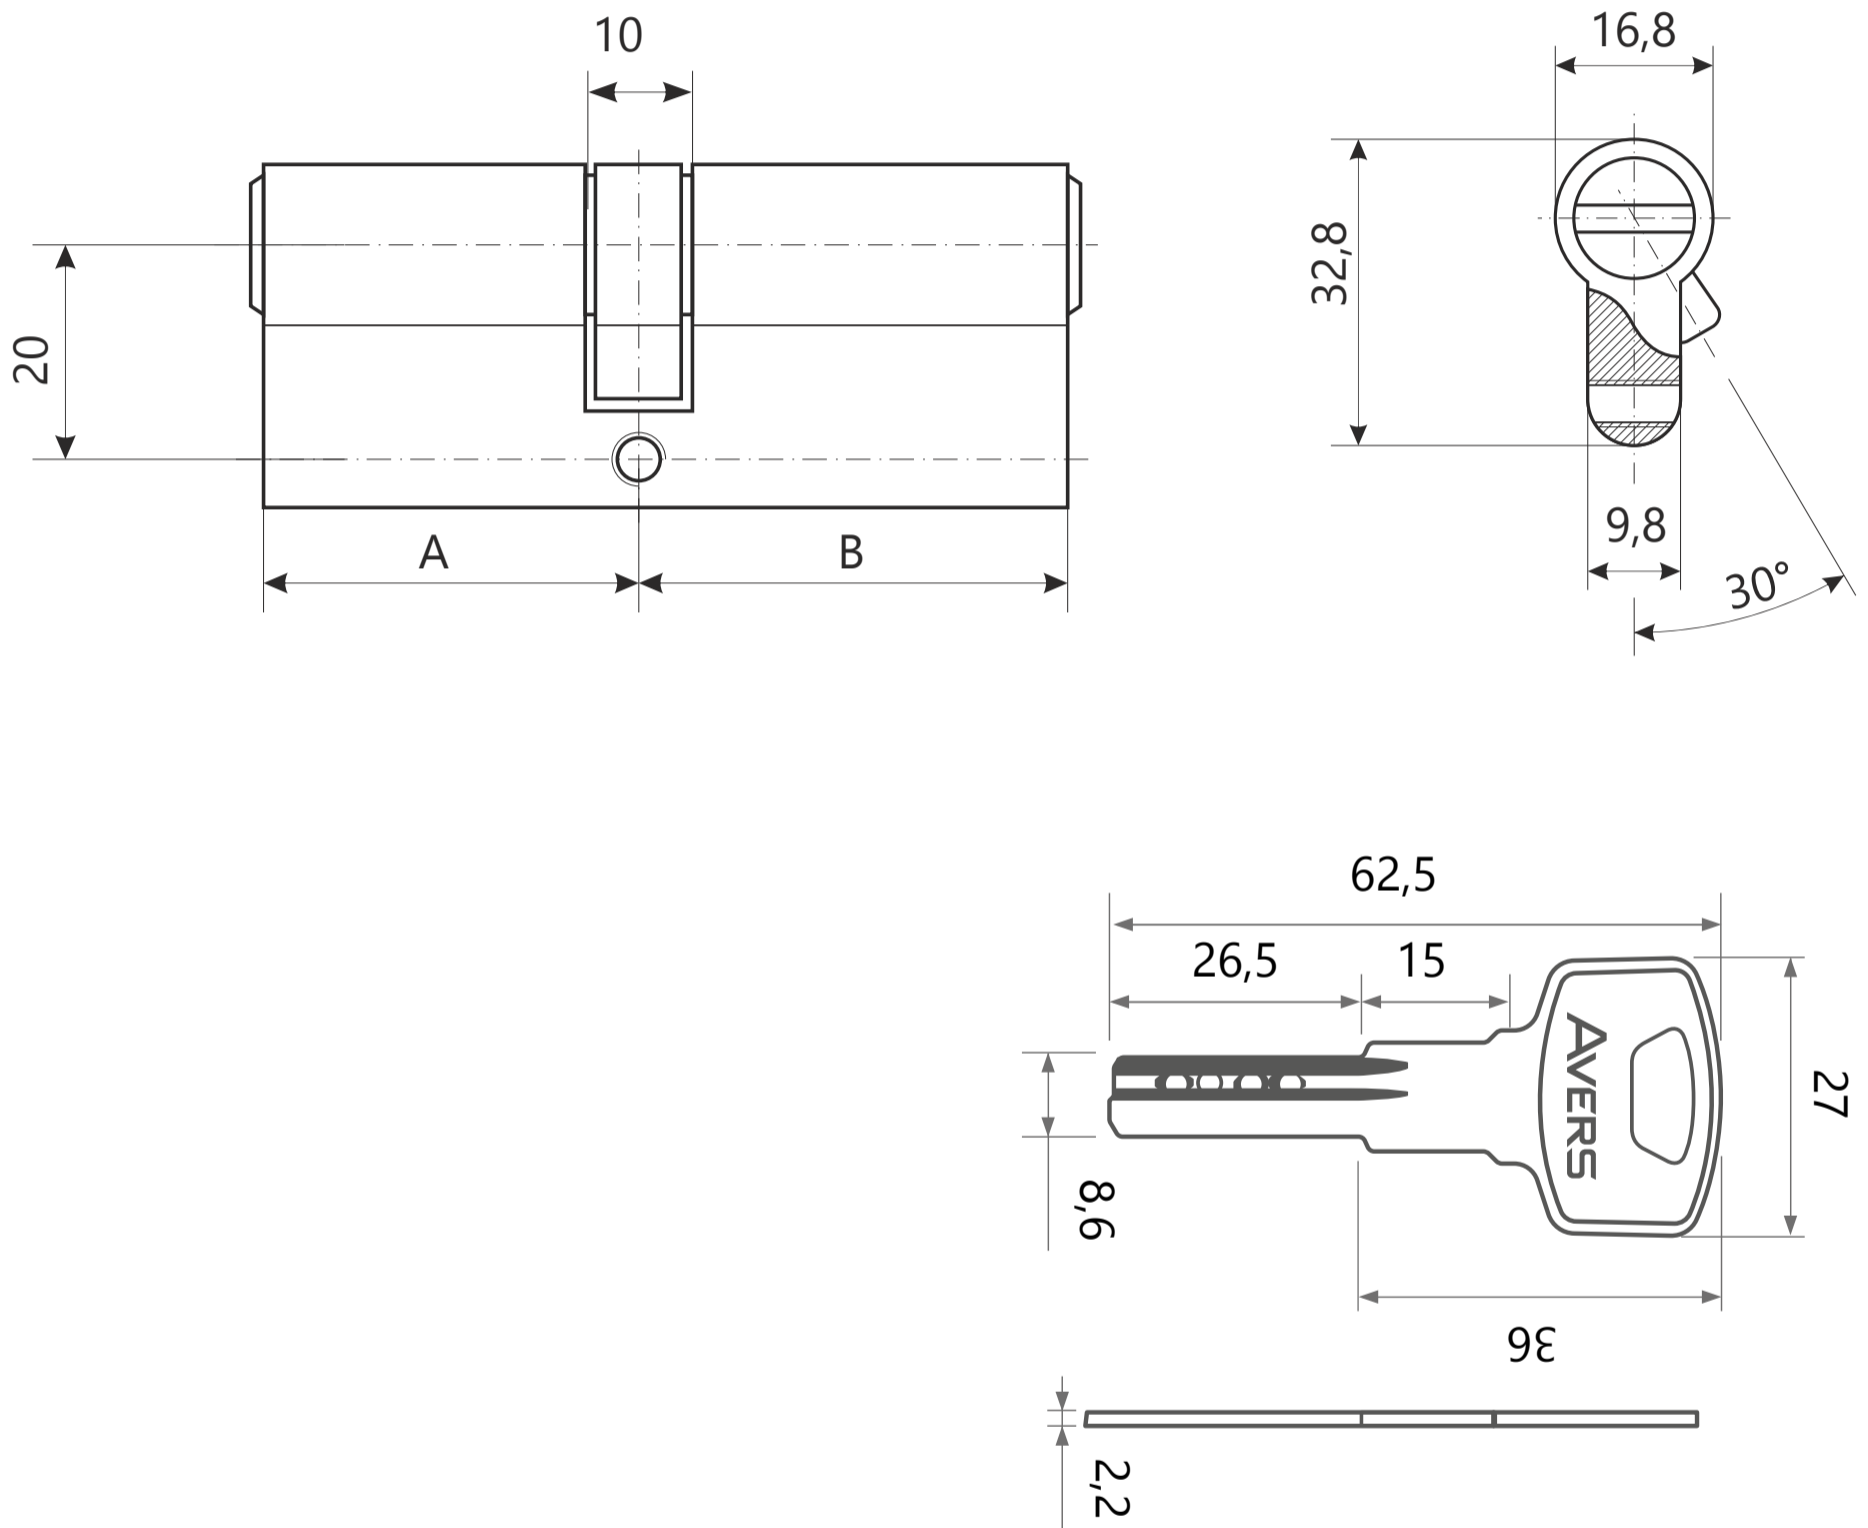

Цилиндровый механизм Avers ZM

Номенклатура	Размеры (АхВ)	Номенклатура	Размеры (АхВ)
ZM-60	30x30	ZM-80	40x40
ZM-70	35x35	ZM-90	45x45
ZM-70(30/40)	30x40	ZM-90(35/55)	35x55
ZM-80(35/45)	35x45	ZM-90(40/50)	40x50