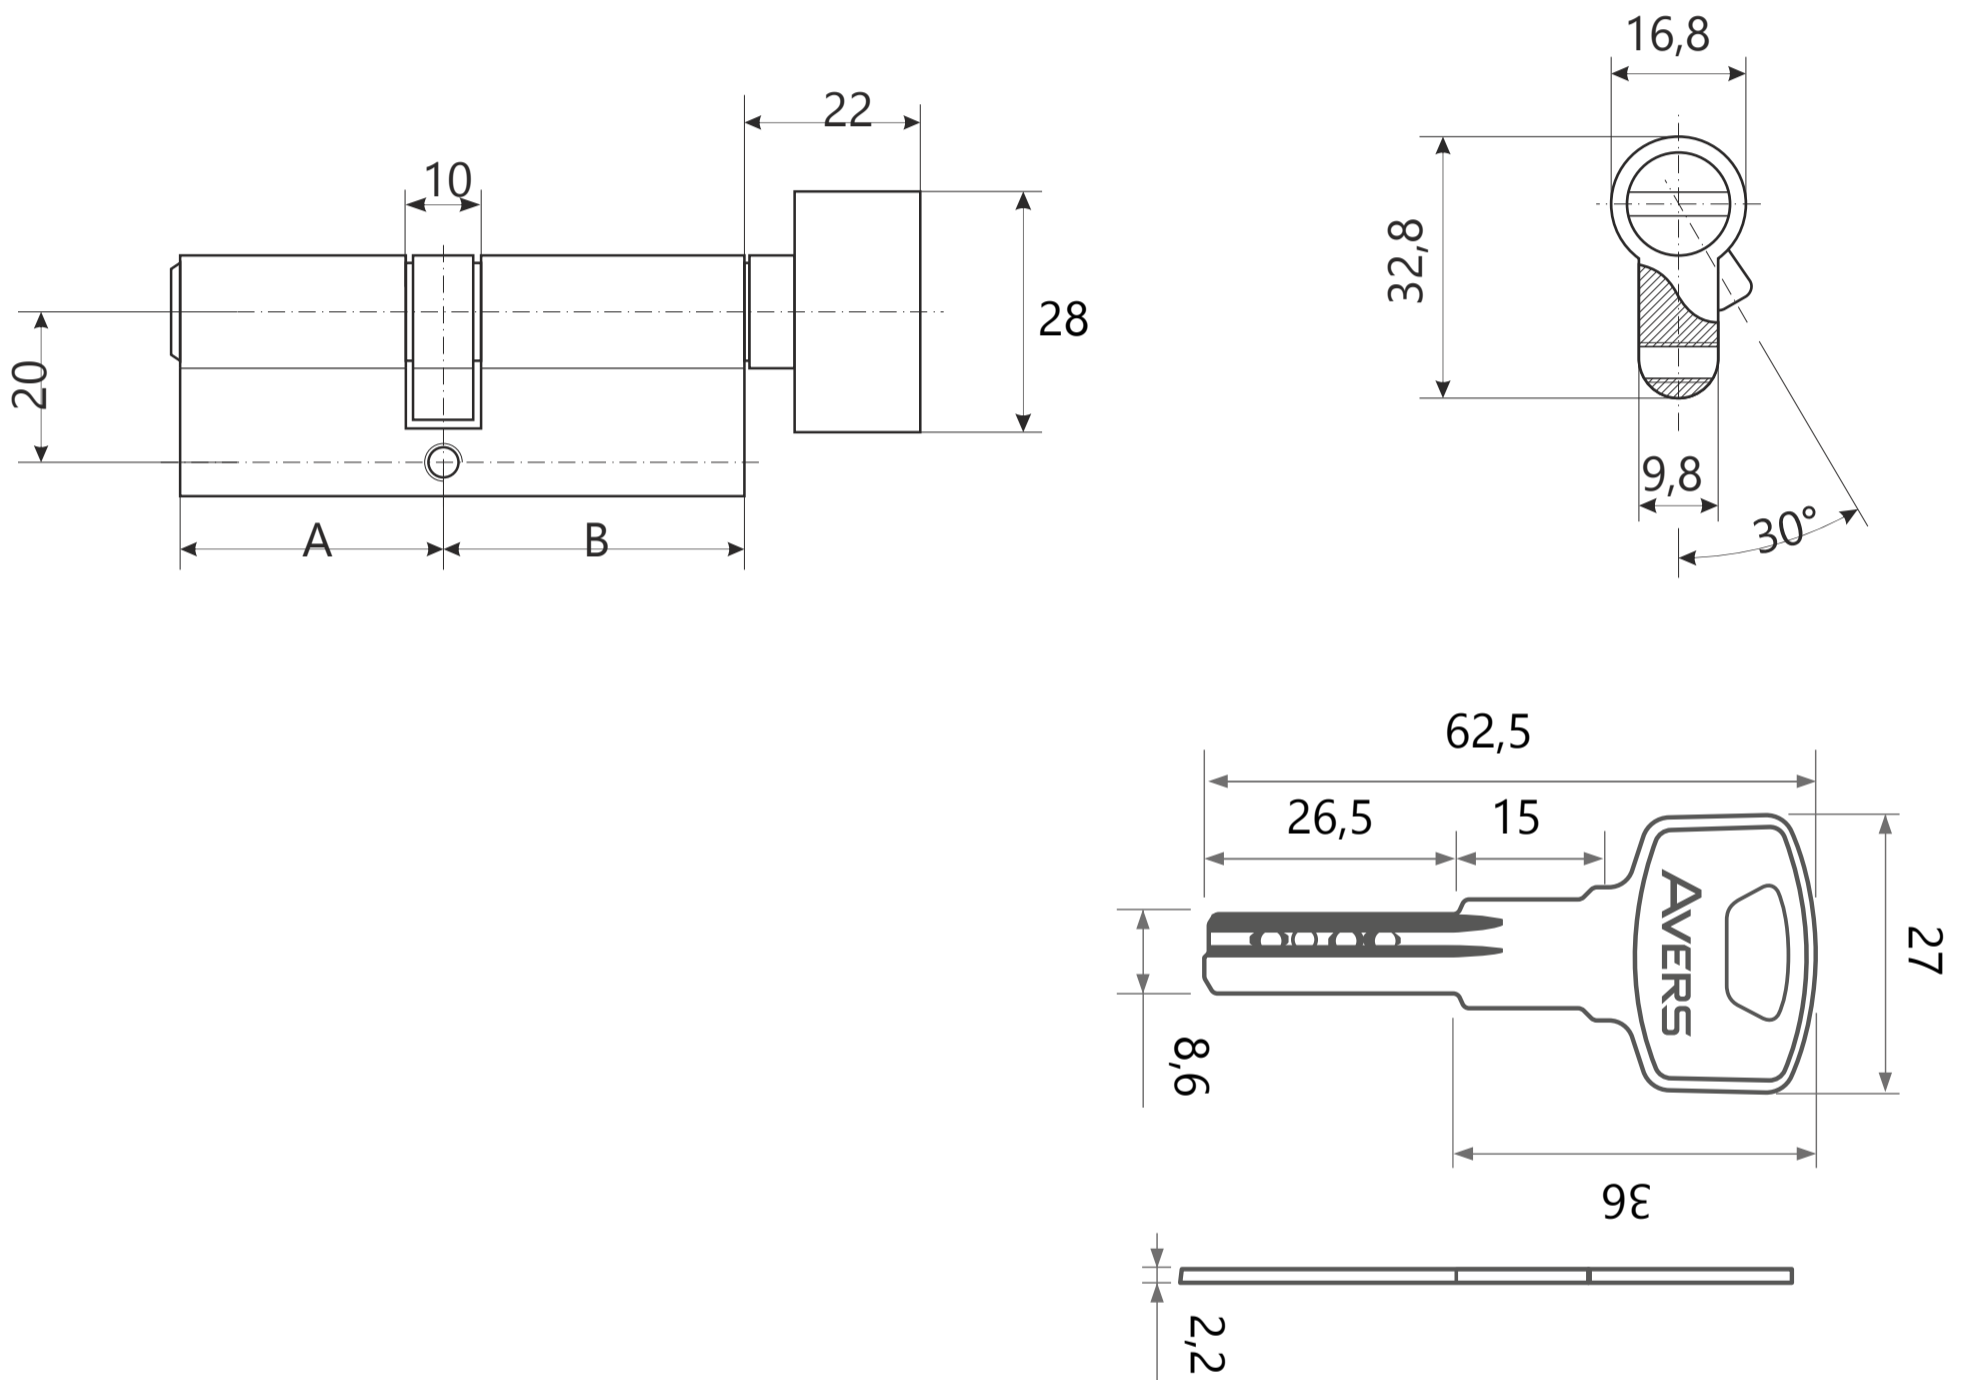

Цилиндровый механизм Avers ZM-C

Номенклатура	Размеры (АхВ)	Номенклатура	Размеры (АхВ)
ZM-60-C	30x30	ZM-90(40/50C)-C	40x50
ZM-70-C	35x35	ZM-90(40C/50)-C	50x40
ZM-80-C	40x40	ZM-100-C	50x50
ZM-80(35/45C)-C	35x45	ZM-100(45/55C)-C	45x55
ZM-80(35C/45)-C	45x35	ZM-110-C	55x55
ZM-90-C	45x45	ZM-110(50/60C)-C	50x60
ZM-90(35C/55)-C	55x35	ZM-110(50C/60)-C	60x50