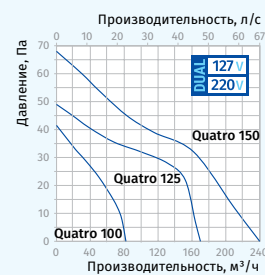

## Габаритные размеры и монтаж

Размеры, мм	a	a1	b	c	∅ d	e
Quatro 100	171	151	108	128	100	32
Quatro 125	201	178	113	136	125	35
Quatro 150	236	207	165	157	150	38

Словное обозначение				
Quatro	Platinum	100	S	(127-220V/60Hz)
Модель	Цвет	∅ патрубков	Опция	Напряжение

## Основные технические параметры

Модель	Quatro 100	Quatro 125	Quatro 150
Напряжение питания, В/Гц	220-240/50	220-240/50	220-240/50
Номинальная мощность, Вт	14	16	24
Ток, А	0,085	0,1	0,13
Частота вращения, мин <sup>-1</sup>	2300	2400	2400
Производительность, м³/ч (л/с)	88 (24)	167 (46)	265 (74)
SFP, Вт/л/с	0,57	0,34	0,33
Уровень шума, дБА	33	34	37

Модель	Quatro 100 (127-220V/60Hz)		Quatro 125 (127-220V/60Hz)		Quatro 150 (127-220V/60Hz)	
Напряжение питания, В/Гц	127/60	220/60	127/60	220/60	127/60	220/60
Номинальная мощность, Вт	10	9	16	15	25	25
Ток, А	0,115	0,054	0,119	0,102	0,175	0,338
Частота вращения, мин <sup>-1</sup>	2500	2500	2400	2400	2350	2350
Производительность, м³/ч (л/с)	82 (23)	82 (23)	170 (47)	170 (47)	240 (67)	240 (67)
SFP, Вт/л/с	0,44	0,40	0,34	0,32	0,37	0,37
Уровень шума, дБА	33	33	35	35	37	37