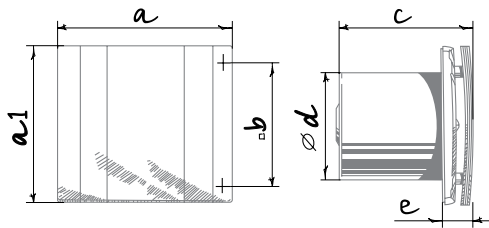

## Габаритные размеры и монтаж

Размеры, мм	a	a1	b	c	∅ d	e
Quatro 100	171	151	108	128	100	32
Quatro 125	201	178	113	136	125	35
Quatro 150	236	207	165	157	150	38

Словное обозначение				
Quatro	Platinum	100	S	(127-220V/60Hz)
Модель	Цвет	∅ патрубков	Опция	Напряжение