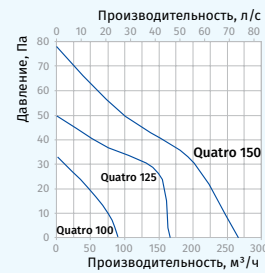

## Габаритные размеры и монтаж

Размеры, мм	a	a1	b	c	∅ d	e
Quatro 100	171	151	108	128	100	32
Quatro 125	201	178	113	136	125	35
Quatro 150	236	207	165	157	150	38

Словное обозначение				
Quatro	Platinum	100	S	(127-220V/60Hz)
Модель	Цвет	∅ патрубков	Опция	Напряжение

## Основные технические параметры

Модель	Quatro 100	Quatro 125	Quatro 150
Напряжение питания, В/Гц	220-240/50	220-240/50	220-240/50
Номинальная мощность, Вт	14	16	24
Ток, А	0,085	0,1	0,13
Частота вращения, мин <sup>-1</sup>	2300	2400	2400
Производительность, м³/ч (л/с)	88 (24)	167 (46)	265 (74)
SFP, Вт/л/с	0,57	0,34	0,33
Уровень шума, дБА	33	34	37