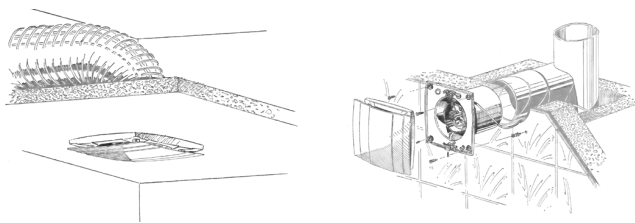

## Опции

Модель	Quatro 100/125/150				
	S	T	ST	H	SH
Шнурковый выключатель	•		•		•
Таймер		•	•	•	•
Датчик влажности				•	•

- Диапазон времени задержки выключения от 2 до 30 мин.
- Диапазон уровня влажности от 60 до 90%.

## Габаритные размеры и монтаж

Размеры, мм	a	a1	b	c	∅ d	e
Quatro 100	171	151	108	128	100	32
Quatro 125	201	178	113	136	125	35
Quatro 150	236	207	165	157	150	38

Словное обозначение				
Quatro	Platinum	100	S	(127-220V/60Hz)
Модель	Цвет	∅ патрубков	Опция	Напряжение