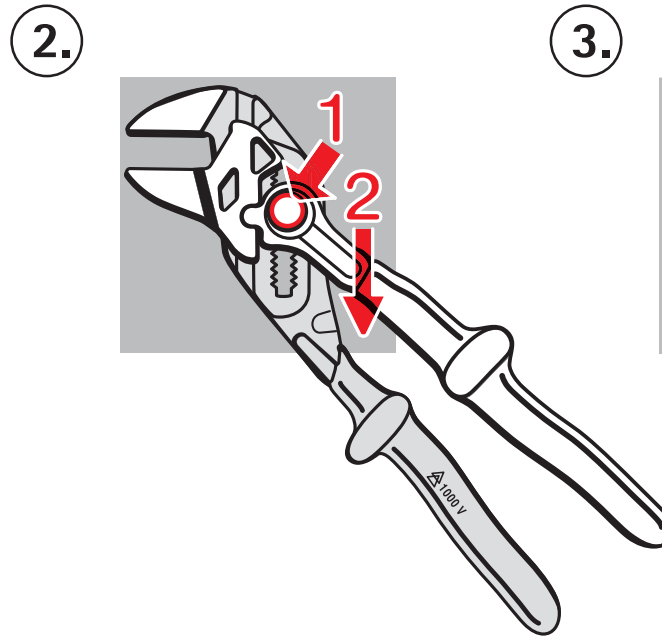

Instruction 86 07 250

C319 00715-00

KNIPEX-Werk  
C. Gustav Putsch KG  
P.O. Box 12 04 05  
D-42334 Wuppertal  
Phone: +49(0)202/47 94-0  
www.knipex.de