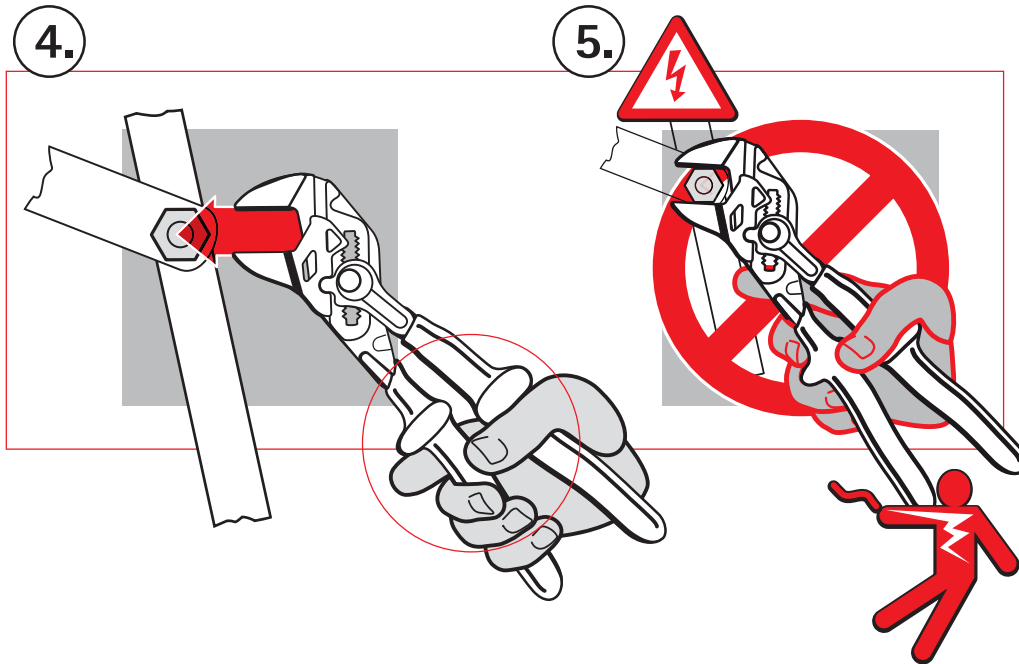

Instruction 86 07 250

C319 00715-00

KNIPEX-Werk  
C. Gustav Putsch KG  
P.O. Box 12 04 05  
D-42334 Wuppertal  
Phone: +49(0)202/47 94-0  
www.knipex.de