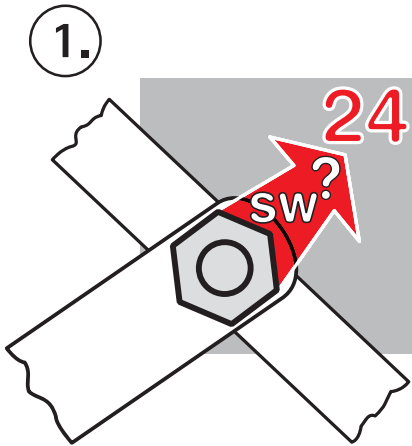

Instruction 86 07 250

C319 00715-00

KNIPEX-Werk  
C. Gustav Putsch KG  
P.O. Box 12 04 05  
D-42334 Wuppertal  
Phone: +49(0)202/47 94-0  
www.knipex.de