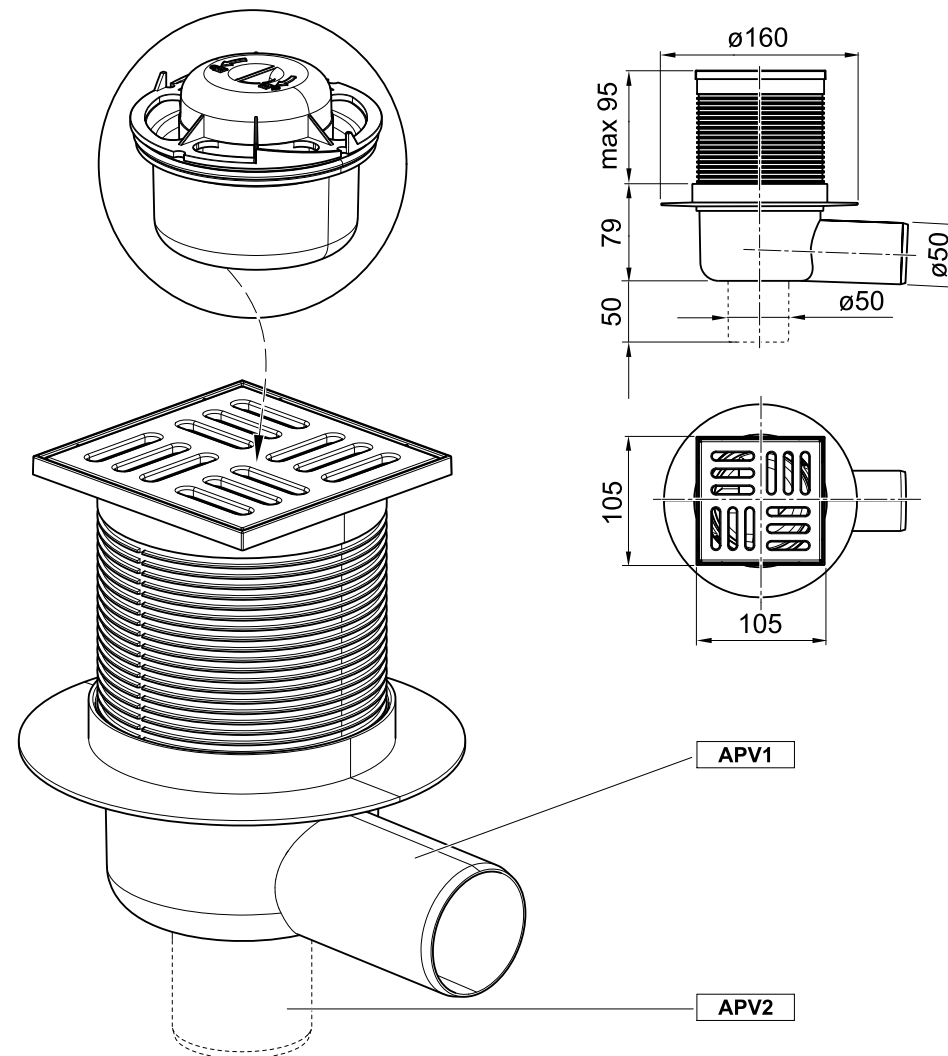

- (CZ) Náhradní díly:
- (SK) Náhradné diely:
- (RUS) Запасные части:
- (GB) Spare parts:
- (D) Ersatzteilen:
- (HU) Pótalkatrész:
- (RO) Piese de schimb:
- (PL) Części zamienne:
- (BG) Резервни части:
- (LT) Atskiros dalys:
- (LV) Rezerves daļas:

Alca PLAST®

- (CZ) Podlahová vpusť 105x105/50mm - Návod k montáži
- (SK) Podlahová vpusť 105x105/50mm - Návod k montáži
- (RUS) Сливной трап 105x105/50mm - Инструкция по монтажу
- (GB) Floor drain 105x105/50mm - Mounting instructions
- (D) Bodenablauf 105x105/50mm - Montageanleitung
- (HU) Padló lefolyó 105x105/50mm - Szerelési útmutató
- (RO) Sifon pardoseală 105x105/50mm - Instrucțiuni de montaj
- (PL) Kratka ściekowa 105x105/50mm - Instrukcja montażowa
- (BG) Подови изпускателен отвор 105x105/50mm - Ръководство за монтаж
- (LT) Trapas 105x105/50mm - Montavimo instrukcija
- (LV) Grīdas traps 105x105/50mm - Montāžas instrukcijas

APV1 APV2

- (CZ) Výrobce:
- (SK) Výrobca:
- (RUS) Производитель:
- (GB) Producer:
- (D) Produzent:
- (HU) Gyártó:
- (RO) Producătorul:
- (PL) Producent:
- (BG) Производител:
- (LT) Gamintojas:
- (LV) Ražotājs:

Alca plast, s. r. o., Bratislavská 2846
690 02 Břeclav, Česká republika
Tel.: +420 519 326 499, +420 519 323 456 – prodej ČR
Tel.: +420 519 361 641 – export, Fax: +420 519 330 621
e-mail: alcaplast@alcaplast.cz, www.alcaplast.cz