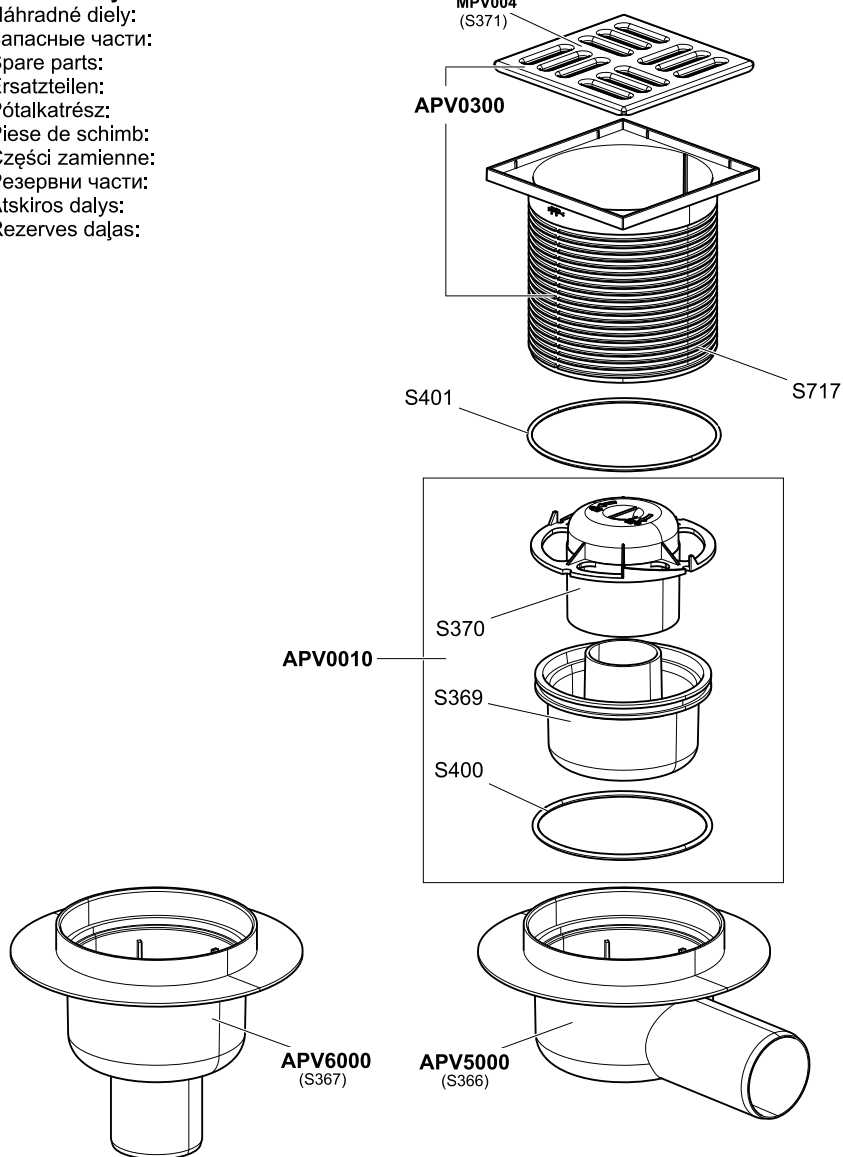

- (CZ) Náhradní díly:
- (SK) Náhradné diely:
- (RUS) Запасные части:
- (GB) Spare parts:
- (D) Ersatzteilen:
- (HU) Pótalkatrész:
- (RO) Piese de schimb:
- (PL) Części zamienne:
- (BG) Резервни части:
- (LT) Atskiros dalys:
- (LV) Rezerves daļas:

Alca PLAST®

- (CZ) Podlahová vpusť 105x105/50mm - Návod k montáži
- (SK) Podlahová vpusť 105x105/50mm - Návod k montáži
- (RUS) Сливной трап 105x105/50mm - Инструкция по монтажу
- (GB) Floor drain 105x105/50mm - Mounting instructions
- (D) Bodenablauf 105x105/50mm - Montageanleitung
- (HU) Padló lefolyó 105x105/50mm - Szerelési útmutató
- (RO) Sifon pardoseală 105x105/50mm - Instrucțiuni de montaj
- (PL) Kratka ściekowa 105x105/50mm - Instrukcja montażowa
- (BG) Подови изпускателен отвор 105x105/50mm - Ръководство за монтаж
- (LT) Trapas 105x105/50mm - Montavimo instrukcija
- (LV) Grīdas traps 105x105/50mm - Montāžas instrukcijas

APV1 APV2

- (CZ) Výrobce:
- (SK) Výrobca:
- (RUS) Производитель:
- (GB) Producer:
- (D) Produzent:
- (HU) Gyártó:
- (RO) Producătorul:
- (PL) Producent:
- (BG) Производител:
- (LT) Gamintojas:
- (LV) Ražotājs:

Alca plast, s. r. o., Bratislavská 2846
690 02 Břeclav, Česká republika
Tel.: +420 519 326 499, +420 519 323 456 – prodej ČR
Tel.: +420 519 361 641 – export, Fax: +420 519 330 621
e-mail: alcaplast@alcaplast.cz, www.alcaplast.cz