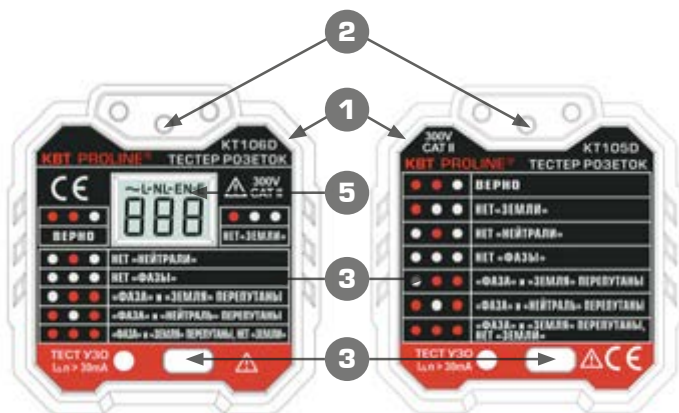

ТЕСТЕР РОЗЕТОК KT105D (KBT), KT106D (KBT), серия «PROLINE»

инструкция по эксплуатации

ОБЩЕЕ ОПИСАНИЕ

Тестеры KT105D, KT106D, серии «PROLINE», предназначены для проверки подключения контактов электрических розеток с евро-разъемом, а так же срабатывания УЗО автоматов, к которым подключены тестируемые розетки. Световая индикация тестеров указывает на корректность подключения контактов. Модель KT105D имеет ЖК-дисплей, на котором отображается величина переменного напряжения в тестируемой розетке.

СТРУКТУРНАЯ СХЕМА KT106D

1. Корпус
2. Дiodный индикатор
3. Таблица выявленных неисправностей
4. Кнопка проверки УЗО
5. ЖК-дисплей

СТРУКТУРНАЯ СХЕМА KT105D

1. Корпус
2. Дiodный индикатор
3. Таблица выявленных неисправностей
4. Кнопка проверки УЗО

01

ИНСТРУКЦИЯ ПО ПРИМЕНЕНИЮ ПРОВЕДЕНИЕ ИЗМЕРЕНИЙ

1. Вставьте тестер в розетку с двумя отверстиями.
2. Сопоставьте информацию, полученную со световых диодов с указанной информацией на приборе. Оцените результат измерений.

Примечание:

1. "ФАЗА" и "ЗЕМЛЯ" перепутаны, нет "ЗЕМЛИ": Это означает, что линия "ФАЗЫ" и линия "ЗЕМЛИ" перепутаны, линия "ЗЕМЛИ" не подсоединена.
2. Тестер не может определить, «НЕЙТРАЛЬ» это или «ЗЕМЛЯ».