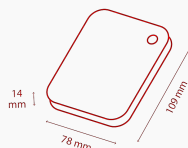

- ? 2,5-дюймовый внешний жесткий диск
- ? Матовое покрытие
- ? SuperSpeed USB 3.2 Gen 1
- ? Питание от USB

Руководство

[Canvio-Basics_UM.pdf](#) ?

инструменты

[ToshibaStorageDiagnosticTool_1.30.8920.zip](#) ?

Технические характеристики изделий

Основные характеристики

Интерфейс	USB 3.2 Gen 1 (совместимость с USB 2.0)
Макс. скорость передачи данных	~ 5,0 Гбит/с
Файловая система	NTFS (MS Windows) Требуется переформатирование для Mac OS
Питание	Питание от шины USB (макс. 900 мА)
Системные требования	Отформатировано в файловой системе NTFS для ОС Microsoft® Windows® 11, Windows® 10, Windows® 8.1 Один свободный порт USB 3.2 Gen 1 или USB 2.0 Требуется переформатирование для macOS v13.0 v12.6.1 / v11.7.1 / v10.15 / v10.14 / v10.13

Box Content

Комплектация	Canvio Basics Кабель USB 3.2 Gen 1 (с Type-A на Micro-B) Руководство пользователя (предварительно установлено на жестком диске)
--------------	---

Физические характеристики

Вес	1 ТБ, 2 ТБ: 149 г 4 ТБ: 217,5 г
Размеры	1 ТБ, 2 ТБ: 78 x 109 x 14 мм 4 ТБ: 78 x 109 x 19,5 мм
Корпус	Матовый

Ассортимент продукции

Номер изделия	Емкость	Цвет
HDTB540ЕК3СА	4 ТБ	чёрный
HDTB520ЕК3АА	2 ТБ	чёрный
HDTB510ЕК3АА	1 ТБ	чёрный

Логистическая информация:

Размеры коробки	111 мм x 38 мм x 141 мм
Вес коробки (брутто)	1 ТБ, 2 ТБ: 250 г 4 ТБ: 304 г
Размеры картонного короба	123 мм x 205 мм x 165 мм
Вес картонного короба (брутто)	1 ТБ, 2 ТБ: 1,36 кг 4 ТБ: 1,67 кг
Количество коробок в картонном коробе	5
Размеры палеты	1150 x 1150 x 130 мм
Вес палеты (сеть)	27 кг
Количество единиц на палете	1350