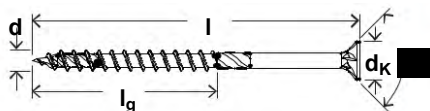

Шуруп Power-Fast FPF II СТР ВС для ДСП

FPF II СТР ВС

Материал: оцинкованная сталь

Покрывтие: синее пассивирование

Шлиц: Torx

Резьба: частичная резьба

Головка: потайная