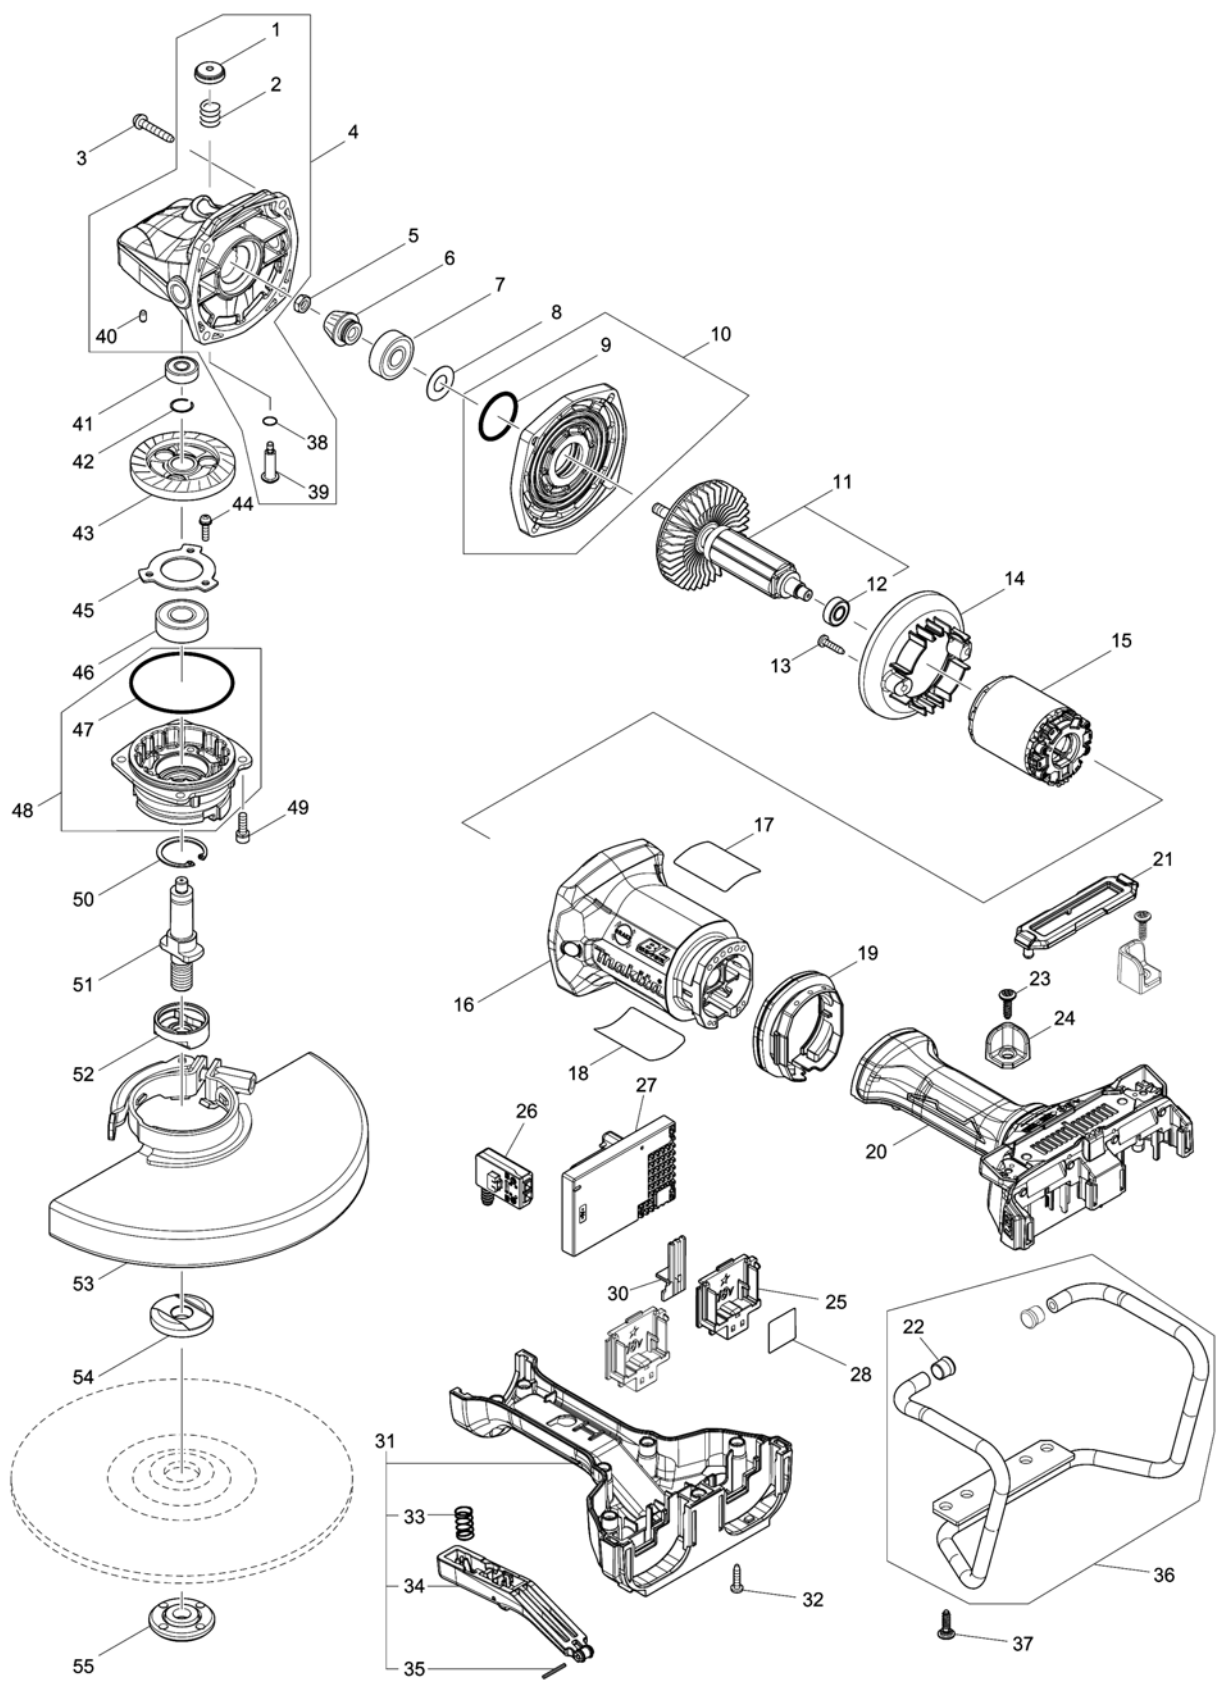

Model No.DGA900 230MM CORDLESS ANGLE GRINDER

Model No.DGA900 230MM CORDLESS ANGLE GRINDER

Item	Parts No.	Description	I/C	Qty	New/Old	Opt. 1	Opt. 2	Note
001	451485-7	PIN CAP		1				
002	233089-5	COMPRESSION SPRING 12		1				
003	266173-1	TAPPING SCREW 5X30		4				
004	135918-7	GEAR HOUSING ASS'Y		1				
D10		INC. 1,2,38-40						
005	264010-3	HEX.NUT M7		1				
006	227563-3	SPIRAL BEVEL GEAR 10B		1				
007	211137-0	BALL BEARING 6201LLU		1				
008	253759-0	FLAT WASHER 12		1				
009	213459-4	O RING 32		1				
010	135916-1	GEAR HOUSING COVER ASS'Y		1				
D10		INC. 9						
011	519436-7	ROTOR ASS'Y		1	*			
D10		INC. 12			*			
011-1	519436-7	ROTOR ASS'Y	O	1				
D10		INC. 12						
012	211166-3	BALL BEARING 698DDW		1				
013	266326-2	TAPPING SCREW 4X18		2				
014	457618-2	BAFFLE PLATE		1				
015	629260-1	STATOR		1				
016	457615-8	MOTOR HOUSING		1				
018	853J89-5	DGA900 NAME PLATE		1				
019	457619-0	VIBRATION PROOF RUBBER		1				
020	135920-0	HANDLE SWITCH LEVER ASS'Y		1	*			
C10	263005-3	RUBBER PIN 6		4	*			
D10		INC. 31,33-35			*			
020-1	136109-3	HANDLE SWITCH LEVER ASS'Y	<	1				
C10	263005-3	RUBBER PIN 6		4				
D10		INC. 31,33-35						
021	457620-5	DUST COVER		1				
022	422230-7	CAP		2				
023	251587-7	H.L.TAPPING SCREW 5X18		2				
024	327048-0	PROTECTION BLOCK		2	*			
024-1	347482-8	PROTECTION BLOCK	O	2				
025	644809-6	TERMINAL		2				
026	651083-9	SWITCH C3XA-1PSPM		1				
027	135935-7	CONTROLLER ASSEMBLY		1				
028	853J94-2	DGA900 SERIAL NO. LABEL		1				
030	457621-3	LENS		1				
031	135920-0	HANDLE SWITCH LEVER ASS'Y		1	*			
C10	263005-3	RUBBER PIN 6		4	*			
D10		INC. 20,33-35			*			