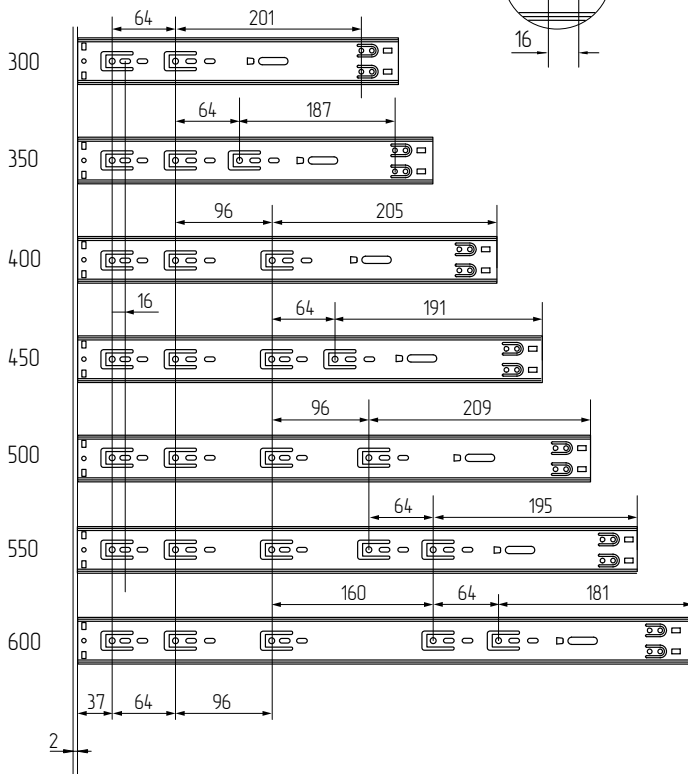

# НАПРАВЛЯЮЩИЕ ДЛЯ ВЫДВИЖНЫХ ЯЩИКОВ

/НАПРАВЛЯЮЩИЕ ШАРИКОВЫЕ С ДОВОДЧИКОМ /

Шариковые направляющие полного выдвигания H=45 мм, с доводчиком

- Максимальная ширина фасада 600 мм.
- Нагрузка на пару до 35 кг.

L К ШКАФУ

L К ЯЩИКУ

МОНТАЖ ЯЩИКА И РАЗМЕРЫ