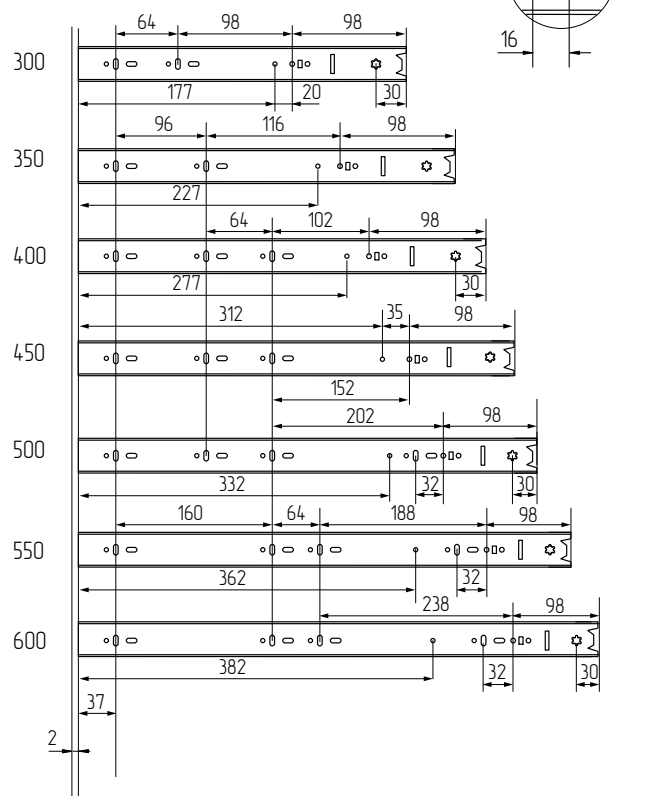

# НАПРАВЛЯЮЩИЕ ДЛЯ ВЫДВИЖНЫХ ЯЩИКОВ

/НАПРАВЛЯЮЩИЕ ШАРИКОВЫЕ С ДОВОДЧИКОМ /

Шариковые направляющие полного выдвигания H=45 мм, с доводчиком

- Максимальная ширина фасада 600 мм.
- Нагрузка на пару до 35 кг.

L К ШКАФУ

L К ЯЩИКУ

МОНТАЖ ЯЩИКА И РАЗМЕРЫ