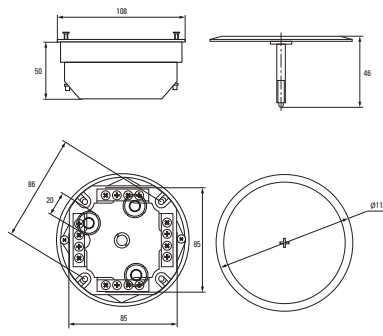

Коробка установочная
КМП-020-023