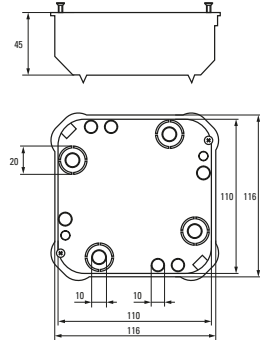

* Приобретается отдельно.

Изображение	Наименование	Комплектация	Размер внешний	Материал	Цвет	Степень защиты	Артикул
	Коробка универсальная установочная, углубленная КМП-020-010 EKF PROxima	<p>Металлические лапки</p> <p>Клеммник* Арт. plc-020-017</p> <p>Крышка* Арт. plc-kmt-100-015</p> 	Ø 80 x 70	Полипропилен	Черный	IP20	plc-kmp-020-010
	Коробка установочная КМП-020-011 EKF PROxima	<p>Пластиковые лапки</p> <p>Крышка* Арт. plc-kmt-100-015</p> <p>Соединительный канал* Арт. plc-100-030</p> 	Ø 71 x 45				plc-kmp-020-011 plc-kmp-020-011-r**
	Коробка распаячная КМП-020-023 EKF PROxima	<p>Крышка</p> <p>Металлические лапки</p> <p>Клеммный терминал</p> 	Ø 108 x 50	Полипропилен/ полистирол	Черный (крышка – белая)	IP42	plc-kmp-020-023
	Коробка распаячная КМП-020-024 EKF PROxima	<p>Крышка</p> <p>Металлические лапки</p> <p>Клеммный терминал</p> 	116 x 116 x 45				plc-kmp-020-024
	Коробка универсальная установочная, углубленная КМП-020-028 EKF PROxima	<p>Крышка</p> <p>Металлические лапки</p> <p>Клеммник* Арт. plc-020-017</p> 	Ø 80 x 70				plc-kmp-020-028 plc-kmp-020-028-r**
	Коробка универсальная, углубленная КМП-020-029 EKF PROxima	<p>Крышка</p> <p>Металлические лапки</p> <p>Клеммный терминал</p> 	Ø 80 x 70				plc-kmp-020-029
	Коробка универсальная установочная КМП-020-026 EKF PROxima	<p>Крышка</p> <p>Металлические лапки</p> <p>Клеммник* Арт. plc-020-017</p> 	Ø 80 x 45				plc-kmp-020-026
	Коробка универсальная КМП-020-027 EKF PROxima	<p>Крышка</p> <p>Металлические лапки</p> <p>Клеммный терминал</p> 	Ø 80 x 45				plc-kmp-020-027

* Приобретается отдельно. ** С розничным стикером.

Габаритные и установочные размеры

Коробка установочная
КМП-020-007

Коробка установочная
КМП-020-008

Коробка установочная
КМП-020-009

Коробка установочная
КМП-020-010