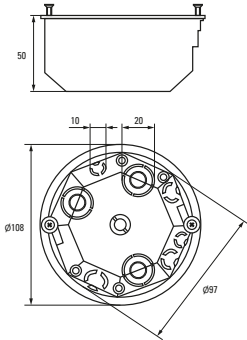

Габаритные и установочные размеры

Коробка установочная
КМП-020-007