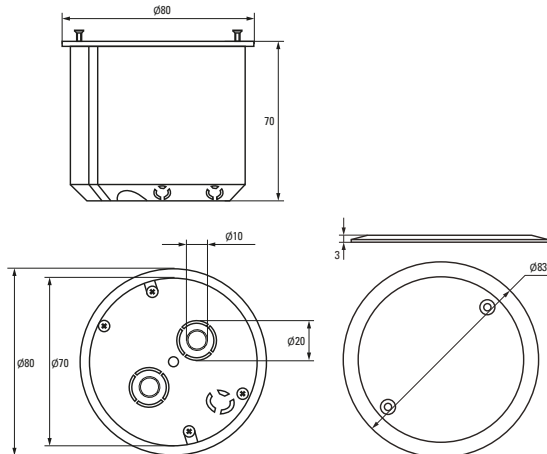

* Приобретается отдельно. ** С розничным стикером.

Габаритные и установочные размеры

Коробка установочная
КМП-020-007

Коробка установочная
КМП-020-008

Коробка установочная
КМП-020-009

Коробка установочная
КМП-020-010

Коробка установочная
КМП-020-011

Коробка установочная
КМП-020-023

Коробка установочная
КМП-020-024

Коробка установочная КМП-020-026

Коробка установочная КМП-020-027

Коробка установочная КМП-020-028

Коробка установочная КМП-020-029