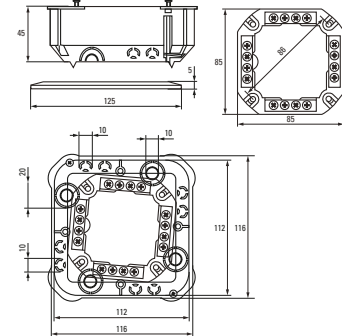

* Приобретается отдельно.

Изображение	Наименование	Комплектация	Размер внешний	Материал	Цвет	Степень защиты	Артикул
	Коробка универсальная установочная, углубленная КМП-020-010 EKF PROxima	<p>Металлические лапки</p> <p>Клеммник* Арт. plc-020-017</p> <p>Крышка* Арт. plc-kmt-100-015</p> 	Ø 80 x 70	Полипропилен	Черный	IP20	plc-kmp-020-010
	Коробка установочная КМП-020-011 EKF PROxima	<p>Пластиковые лапки</p> <p>Крышка* Арт. plc-kmt-100-015</p> <p>Соединительный канал* Арт. plc-100-030</p> 	Ø 71 x 45				plc-kmp-020-011 plc-kmp-020-011-r**
	Коробка распаячная КМП-020-023 EKF PROxima	<p>Крышка</p> <p>Металлические лапки</p> <p>Клеммный терминал</p> 	Ø 108 x 50	Полипропилен/ полистирол	Черный (крышка – белая)	IP42	plc-kmp-020-023
	Коробка распаячная КМП-020-024 EKF PROxima	<p>Крышка</p> <p>Металлические лапки</p> <p>Клеммный терминал</p> 	116 x 116 x 45				plc-kmp-020-024
	Коробка универсальная установочная, углубленная КМП-020-028 EKF PROxima	<p>Крышка</p> <p>Металлические лапки</p> <p>Клеммник* Арт. plc-020-017</p> 	Ø 80 x 70				plc-kmp-020-028 plc-kmp-020-028-r**
	Коробка универсальная, углубленная КМП-020-029 EKF PROxima	<p>Крышка</p> <p>Металлические лапки</p> <p>Клеммный терминал</p> 	Ø 80 x 70				plc-kmp-020-029
	Коробка универсальная установочная КМП-020-026 EKF PROxima	<p>Крышка</p> <p>Металлические лапки</p> <p>Клеммник* Арт. plc-020-017</p> 	Ø 80 x 45				plc-kmp-020-026
	Коробка универсальная КМП-020-027 EKF PROxima	<p>Крышка</p> <p>Металлические лапки</p> <p>Клеммный терминал</p> 	Ø 80 x 45				plc-kmp-020-027

* Приобретается отдельно. ** С розничным стикером.

Габаритные и установочные размеры

Коробка установочная
КМП-020-007

Коробка установочная
КМП-020-008

Коробка установочная
КМП-020-009

Коробка установочная
КМП-020-010

Коробка установочная
КМП-020-011

Коробка установочная
КМП-020-023

Коробка установочная
КМП-020-024

Коробка установочная КМП-020-026

Коробка установочная КМП-020-027

Коробка установочная КМП-020-028

Коробка установочная КМП-020-029