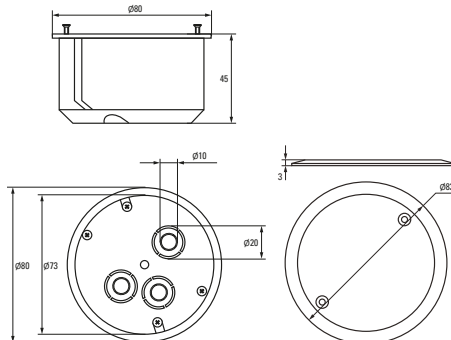

* Приобретается отдельно. ** С розничным стикером.

Габаритные и установочные размеры

Коробка установочная
КМП-020-007

Коробка установочная
КМП-020-008

Коробка установочная
КМП-020-009

Коробка установочная
КМП-020-010

Коробка установочная
КМП-020-011

Коробка установочная
КМП-020-023

Коробка установочная
КМП-020-024

Коробка установочная КМП-020-026

Коробка установочная КМП-020-027

Коробка установочная КМП-020-028

Коробка установочная КМП-020-029