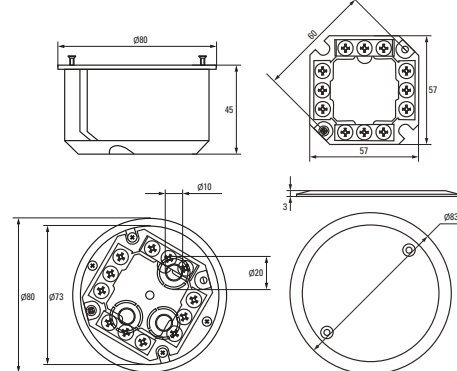

* Приобретается отдельно. ** С розничным стикером.

Габаритные и установочные размеры

Коробка установочная
КМП-020-007

Коробка установочная
КМП-020-008

Коробка установочная
КМП-020-009

Коробка установочная
КМП-020-010

Коробка установочная
КМП-020-011

Коробка установочная
КМП-020-023

Коробка установочная
КМП-020-024

Коробка установочная КМП-020-026

Коробка установочная КМП-020-027

Коробка установочная КМП-020-028

Коробка установочная КМП-020-029