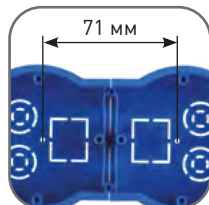

Позволяет точно выдержать межпостовое расстояние 71 мм

Пластиковые детали выдерживают испытание раскаленной до 650°C проволокой

Каждая коробка представлена в двух вариантах – с индивидуальным стикером и без