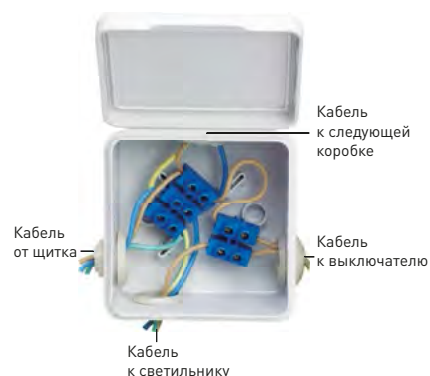

Произведено в России

Изображение	Наименование	Комплектация	Размер	Материал	Цвет	Степень защиты	Артикул
	Коробка установочная сборная оконечная KMT-010-4005 для твердых стен EKF PROxima	Самонарезающие винты	71x45	Полипропилен	Синий	IP20	plc-kmt-010-4005
	Коробка установочная сборная оконечная KMT-010-4005 для твердых стен с розничным стикером EKF PROxima						plc-kmt-010-4005-r*
	Коробка установочная сборная проходная KMT-010-4007 для твердых стен EKF PROxima						plc-kmt-010-4007
	Коробка установочная сборная проходная KMT-010-4007 для твердых стен с розничным стикером EKF PROxima						plc-kmt-010-4007-r*

* С розничным стикером.

Монтажные коробки для наружной установки EKF PROxima

Коробки распределительные для наружной проводки используются в комбинации с гофрированными, гладкими или армированными трубами для построения силовых или слаботочных сетей. Коробки распределительные выполнены из ABS-пластика. Отличаются экономичностью. Все распределительные коробки этой серии имеют сальники для подключения гофрированных, гладких или армированных труб и обеспечения класса защиты в соответствии с нормами. Коробки распределительные предназначены для крепления на стены, потолки или на лотки. Имеют современный дизайн и отвечают требованиям стандартов безопасности.

В ассортименте представлены монтажные коробки с подготовленными отверстиями для гофрированных и гладких труб, с эластичными мембранами, а также закрытого типа

Для организации разводки внутри распределительных коробок применяются безвинтовые и винтовые клеммники

В конструкцию распределительной коробки непосредственно входят корпус и крышка, которая крепится на саморезах или защелках на поводках для более удобного доступа к проводке

Степень защиты IP42, IP54 и IP55. Монтажные коробки подходят для помещений с повышенной опасностью механического воздействия и агрессивными средами.