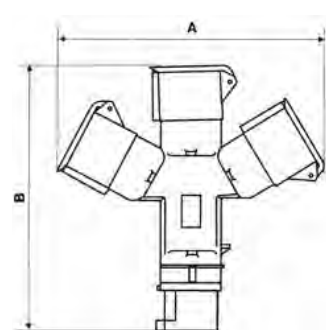

Розетки двух- и трехлучевые

Рис. 9

Рис. 10

| Модель   | № рисунка | Размеры, мм |     |
|----------|-----------|-------------|-----|
|          |           | A           | B   |
| 1012-4h  | 9         | 180         | 210 |
| 1012     |           | 180         | 210 |
| 1012-214 |           | 190         | 210 |
| 1013-4h  | 10        | 220         | 225 |
| 1013     |           | 220         | 225 |
| 1013-214 |           | 225         | 230 |

Сечение и диаметр кабеля

Розетки и вилки переносные

| Артикул        | Сечение жилы, мм <sup>2</sup> | Диаметр кабеля, мм |             |
|----------------|-------------------------------|--------------------|-------------|
| ps-013-16-220  | ps-213-16-220                 | От 1 до 2,5        | От 6        |
| ps-014-16-380  | ps-214-16-380                 | От 1 до 2,5        | От 6        |
| ps-015-16-380  | ps-215-16-380                 | От 1 до 2,5        | От 8        |
| ps-023-32-220  | ps-223-32-220                 | От 2,5 до 6        | От 8        |
| ps-024-32-380  | ps-224-32-380                 | От 2,5 до 6        | От 8        |
| ps-025-32-380  | ps-225-32-380                 | От 2,5 до 6        | От 8        |
| ps-033-63-220  | ps-233-63-220                 | От 6 до 16         | От 16 до 38 |
| ps-034-63-380  | ps-234-63-380                 | От 6 до 16         | От 16 до 38 |
| ps-035-63-380  | ps-235-63-380                 | От 6 до 16         | От 16 до 38 |
| ps-045-125-380 | -                             | От 16 до 50        | От 30 до 50 |