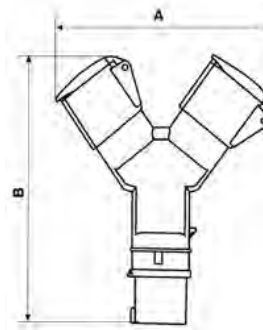

Розетки двух- и трехлучевые

Рис. 9

Рис. 10

| Модель   | № рисунка | Размеры, мм |     |
|----------|-----------|-------------|-----|
|          |           | A           | B   |
| 1012-4h  | 9         | 180         | 210 |
| 1012     |           | 180         | 210 |
| 1012-214 |           | 190         | 210 |
| 1013-4h  | 10        | 220         | 225 |
| 1013     |           | 220         | 225 |
| 1013-214 |           | 225         | 230 |

Сечение и диаметр кабеля

Розетки и вилки переносные

| Артикул        | Сечение жилы, мм <sup>2</sup> | Диаметр кабеля, мм |             |
|----------------|-------------------------------|--------------------|-------------|
| ps-013-16-220  | ps-213-16-220                 | От 1 до 2,5        | От 6        |
| ps-014-16-380  | ps-214-16-380                 | От 1 до 2,5        | От 6        |
| ps-015-16-380  | ps-215-16-380                 | От 1 до 2,5        | От 8        |
| ps-023-32-220  | ps-223-32-220                 | От 2,5 до 6        | От 8        |
| ps-024-32-380  | ps-224-32-380                 | От 2,5 до 6        | От 8        |
| ps-025-32-380  | ps-225-32-380                 | От 2,5 до 6        | От 8        |
| ps-033-63-220  | ps-233-63-220                 | От 6 до 16         | От 16 до 38 |
| ps-034-63-380  | ps-234-63-380                 | От 6 до 16         | От 16 до 38 |
| ps-035-63-380  | ps-235-63-380                 | От 6 до 16         | От 16 до 38 |
| ps-045-125-380 | -                             | От 16 до 50        | От 30 до 50 |