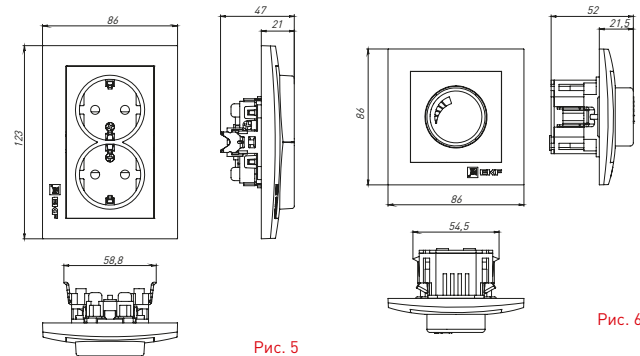

### ТЕХНИЧЕСКИЕ ХАРАКТЕРИСТИКИ

Параметры	Значения	
	выключатели	розетки
Способ монтажа	Скрытая установка	
Цвет	Белый, кремовый, графит, жемчуг, кашемир, сталь	
Материал корпуса	Поликарбонат	
Материал основания	Негорючий пластик	
Степень защиты	IP 20	
Номинальный ток, А	10	10, 16
Степень защиты	IP20	
Номинальное напряжение, В	230	

### Габаритные и установочные размеры

Рис. 1

Рис. 2

Рис. 3

Рис. 5

Рис. 7