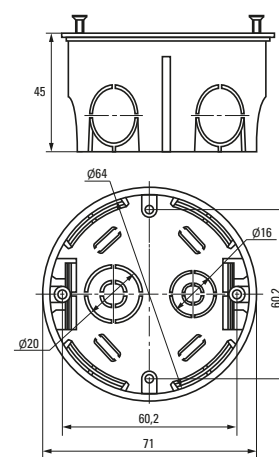

Коробка установочная
KMT-010-033