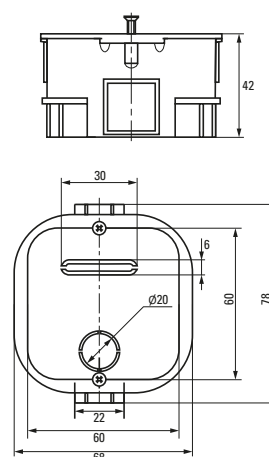

Коробка установочная
KMT-010-003