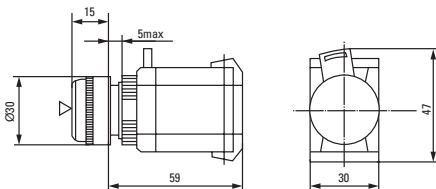

КНОПКИ ABLFS-22

Параметры	Размеры, мм		
	А	В	Н
NC бордовый	30	18,5	31
NO черный	30	18,5	31
XB-2 NC красный	40	15	24
XB-2 NO зеленый	40	15	24

4. ТИПОВАЯ КОМПЛЕКТАЦИЯ

1. Изделие – 1 шт.
2. Паспорт – 1 шт.

5. УСЛОВИЯ ТРАНСПОРТИРОВКИ И ХРАНЕНИЯ