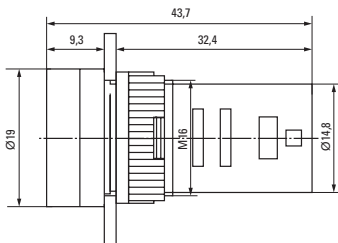

CD16-22BM	ALCR-22
	

3. ГАБАРИТНЫЕ РАЗМЕРЫ

ЛАМПЫ ENS-22, AD16-22HS, ED16-22

ЛАМПА BV

9

КНОПКИ SW2С-11, SW2С-10D

КНОПКА ВА

КНОПКИ SW2C-MD, SW2C-11MZ