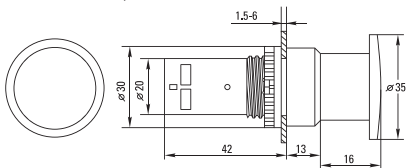

CD16-22BM	ALCR-22
	

3. ГАБАРИТНЫЕ РАЗМЕРЫ

ЛАМПЫ ENS-22, AD16-22HS, ED16-22

ЛАМПА BV

9

КНОПКИ SW2С-11, SW2С-10D

КНОПКА ВА

КНОПКИ SW2C-MD, SW2C-11MZ