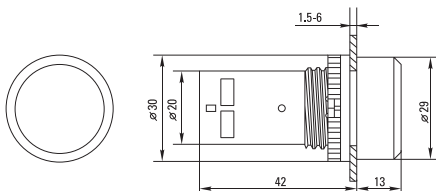

CD16-22BM	ALCR-22
	

3. ГАБАРИТНЫЕ РАЗМЕРЫ

ЛАМПЫ ENS-22, AD16-22HS, ED16-22

ЛАМПА BV

9

КНОПКИ SW2С-11, SW2С-10D

КНОПКА ВА

КНОПКИ SW2C-MD, SW2C-11MZ