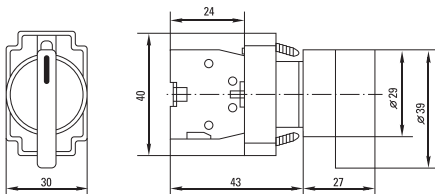

ПЕРЕКЛЮЧАТЕЛИ ВJ21 2P, ВJ33 3P, BD21 2P, BD33 3P