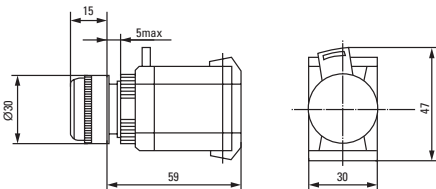

КНОПКИ ABLFS-22

Параметры	Размеры, мм		
	А	В	Н
NC бордовый	30	18,5	31
NO черный	30	18,5	31
XB-2 NC красный	40	15	24
XB-2 NO зеленый	40	15	24

4. ТИПОВАЯ КОМПЛЕКТАЦИЯ

1. Изделие – 1 шт.
2. Паспорт – 1 шт.

5. УСЛОВИЯ ТРАНСПОРТИРОВКИ И ХРАНЕНИЯ