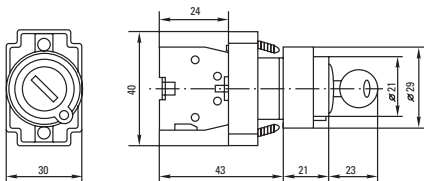

ПЕРЕКЛЮЧАТЕЛЬ АНС-22, АС-22