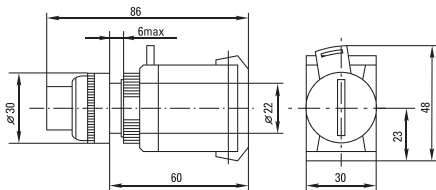

КНОПКИ ABLFS-22

Параметры	Размеры, мм		
	А	В	Н
NC бордовый	30	18,5	31
NO черный	30	18,5	31
XB-2 NC красный	40	15	24
XB-2 NO зеленый	40	15	24

4. ТИПОВАЯ КОМПЛЕКТАЦИЯ

1. Изделие – 1 шт.
2. Паспорт – 1 шт.

5. УСЛОВИЯ ТРАНСПОРТИРОВКИ И ХРАНЕНИЯ