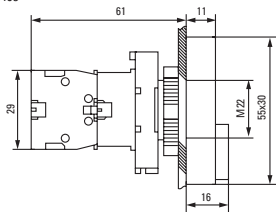

ПЕРЕКЛЮЧАТЕЛИ SW2C-11X/2, SW2C-20X/3