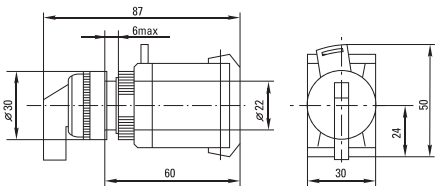

КНОПКИ ABLFS-22

Параметры	Размеры, мм		
	А	В	Н
NC бордовый	30	18,5	31
NO черный	30	18,5	31
XB-2 NC красный	40	15	24
XB-2 NO зеленый	40	15	24

4. ТИПОВАЯ КОМПЛЕКТАЦИЯ

1. Изделие – 1 шт.
2. Паспорт – 1 шт.

5. УСЛОВИЯ ТРАНСПОРТИРОВКИ И ХРАНЕНИЯ