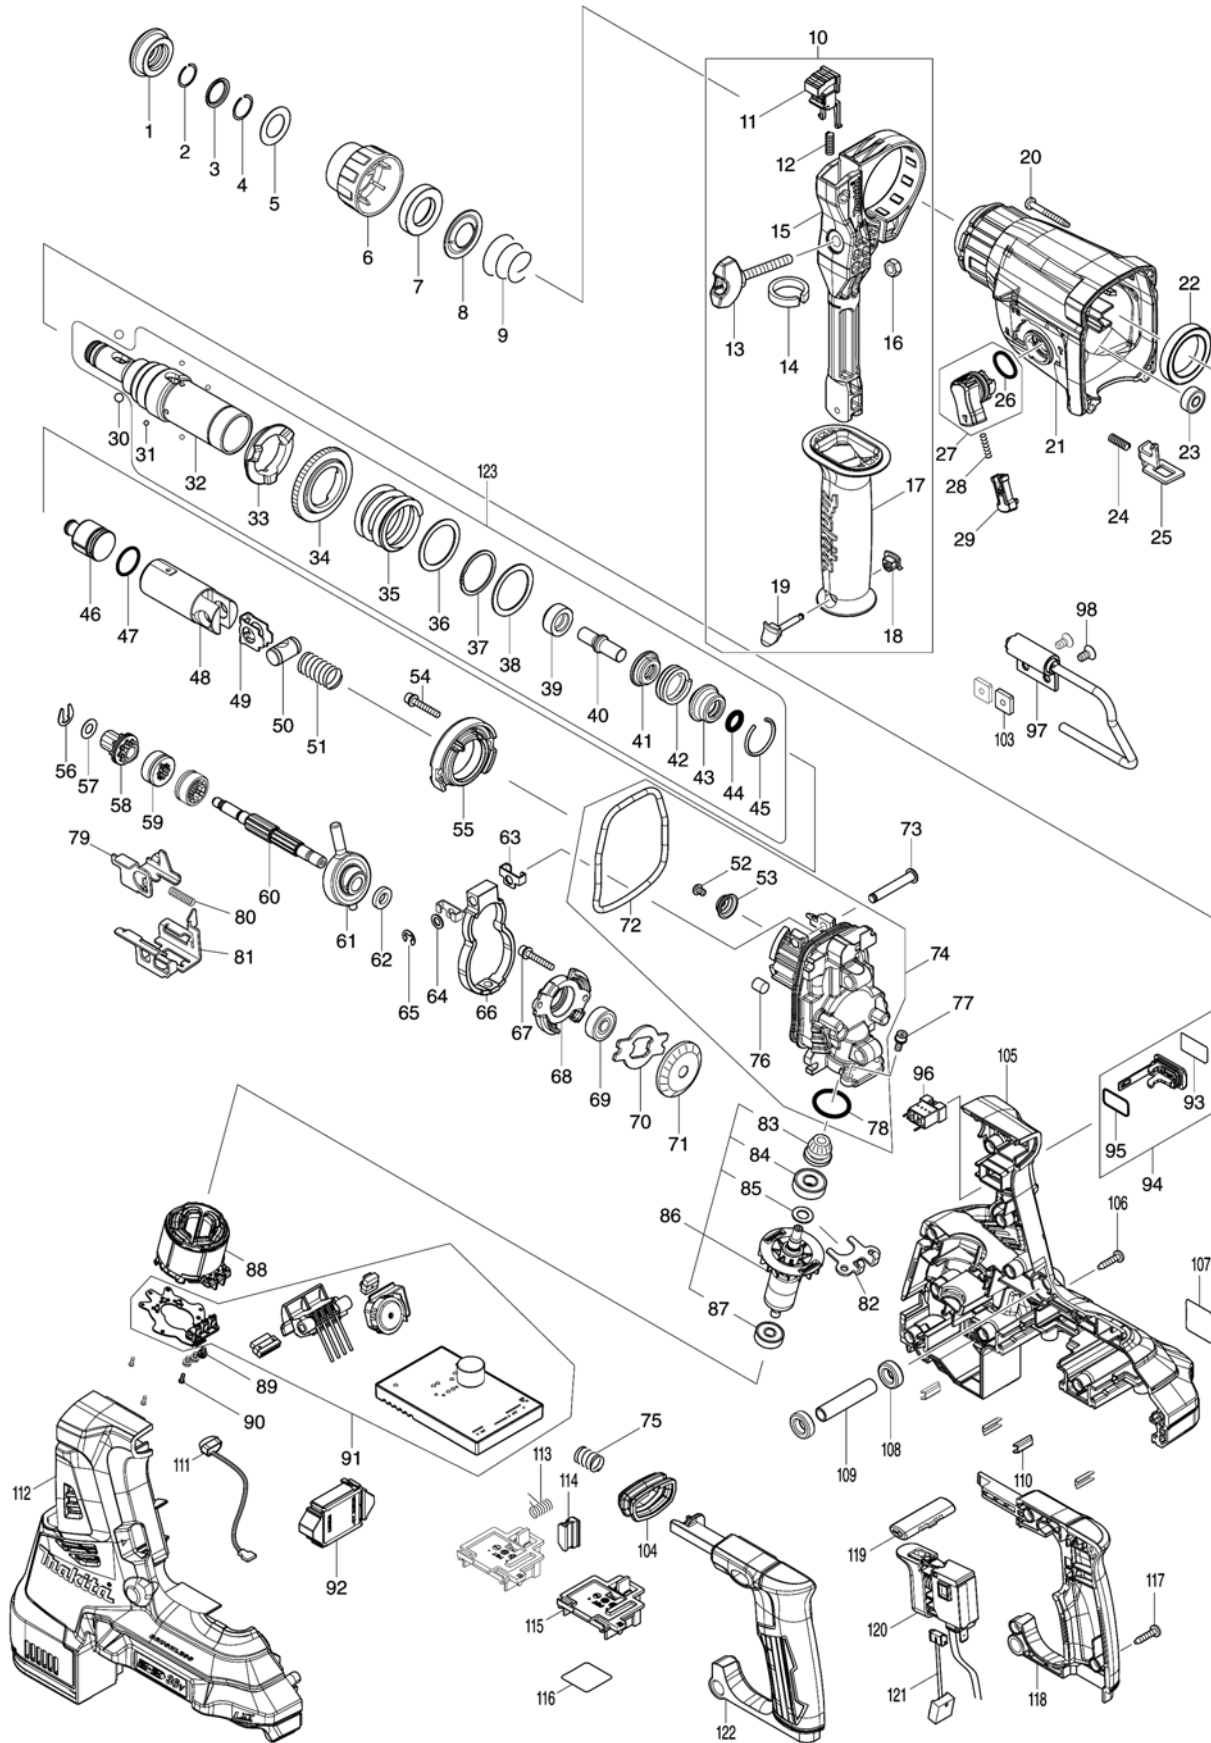

Model No.DHR282 28MM CRDLS COMBINATION HAMMER

Model No.DHR282 28MM CRDLS COMBINATION HAMMER

Item	Parts No.	Description	I/C	Qty	New/Old	Opt. 1	Opt. 2	Note
001	286288-8	CAP 35		1				
002	233989-9	RING SPRING 14		1				
003	346834-0	WASHER 16		1				
004	233992-0	RING SPRING 15		1				
005	267114-0	FLAT WASHER 17		1				
006	455393-4	CHUCK COVER		1				
007	325813-1	RING 21		1				
008	346177-0	GUIDE WASHER		1				
009	233916-6	CONICAL COMP. SPRING 21-29		1				
010	126882-3	GRIP ASSEMBLY		1				
D10		INC. 11-19						
011	144959-2	LOCK BUTTON COMPLETE		1				
012	233360-7	COMPRESSION SPRING 4		1				
013	265625-9	THUMB SCREW M6X50		1				
014	422258-5	SPONGE SHEET		1				
015	458355-1	SIDE HANDLE BASE		1				
016	931302-2	HEX. NUT M6		1				
017	458357-7	GRIP 36		1				
018	422255-1	CAP		1				
019	161838-9	FIX PIN		1				
020	266351-3	TAPPING SCREW 4X35		4				
021	144965-7	GEAR HOUSING COMPLETE		1				
C10	213345-9	OIL SEAL 25		1				
C20	331890-3	CUP SLEEVE		1				
022	211294-4	BALL BEARING 6806LLU		1				
023	211012-0	BALL BEARING 606ZZ		1				
024	233360-7	COMPRESSION SPRING 4		1				
025	347228-2	LOCK PLATE		1				
026	213278-8	O RING 17		1				
027	135961-6	CHANGE LEVER ASSY		1				
D10		INC. 26						
028	234264-6	COMPRESSION SPRING 3		1				
029	457709-9	LOCK BUTTON		1				
030	216022-2	STEEL BALL 7.0		2				
031	216019-1	STEEL BALL 3		4				
032	142972-4	TOOL HOLDER COMPLETE		1				
C10	213344-1	OIL SEAL 9		1				
033	332139-4	DRIVING FLANGE		1				
034	227360-7	SPUR GEAR 51		1				
035	234148-8	COMPRESSION SPRING 31		1				
036	267153-0	FLAT WASHER 30		1				
037	257932-4	SPIRO LOCK WASHER 30		1				