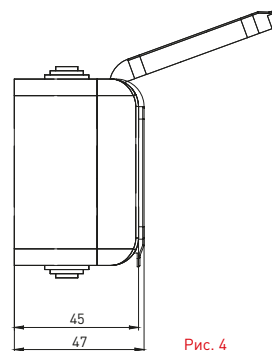

Изображение	Наименование	Габаритные размеры	Напряжение, В	Ном. ток, А	Масса нетто, кг	Схематическое изображение	Принципиальная схема	Артикул
	Блок-розетка «Мурманск», 16А с заземлением с крышкой + 1-клавишный выключатель IP54, серый EKF PROxima	Рис. 4	230	16	0,164			EFRV16-050-30-540
	Блок-розетка «Мурманск», 16А с заземлением с крышкой + 2-клавишный выключатель IP54, серый EKF PROxima	Рис. 4		16	0,172			EFRV16-052-30-540

**ТЕХНИЧЕСКИЕ ХАРАКТЕРИСТИКИ**

Параметры	Значения	
	выключатели	розетки
Способ монтажа	Открытая установка	
Цвет	Серый	
Степень защиты	IP 54	
Номинальный ток, А	10	16

**Габаритные и установочные размеры**

Рис. 1

Рис. 2

Рис. 3

Рис. 4