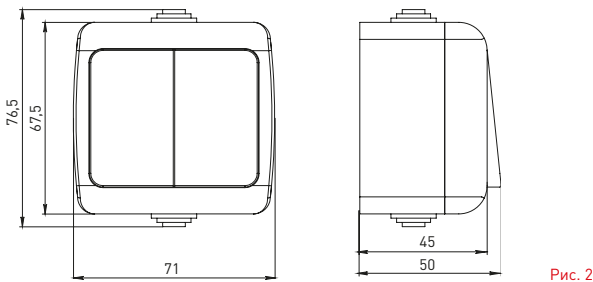

**ТЕХНИЧЕСКИЕ ХАРАКТЕРИСТИКИ**

Параметры	Значения	
	выключатели	розетки
Способ монтажа	Открытая установка	
Цвет	Серый	
Степень защиты	IP 54	
Номинальный ток, А	10	16

**Габаритные и установочные размеры**

Рис. 1

Рис. 2

Рис. 3

Рис. 4