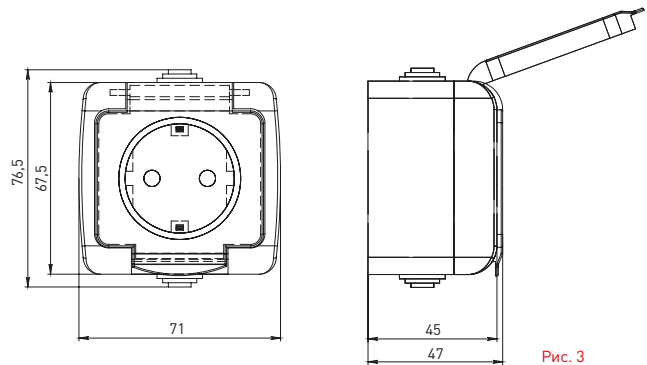

Изображение	Наименование	Габаритные размеры	Напряжение, В	Ном. ток, А	Масса нетто, кг	Схематическое изображение	Принципиальная схема	Артикул
	Блок-розетка «Мурманск», 16А с заземлением с крышкой + 1-клавишный выключатель IP54, серый EKF PROxima	Рис. 4	230	16	0,164			EFRV16-050-30-540
	Блок-розетка «Мурманск», 16А с заземлением с крышкой + 2-клавишный выключатель IP54, серый EKF PROxima	Рис. 4		16	0,172			EFRV16-052-30-540

**ТЕХНИЧЕСКИЕ ХАРАКТЕРИСТИКИ**

Параметры	Значения	
	выключатели	розетки
Способ монтажа	Открытая установка	
Цвет	Серый	
Степень защиты	IP 54	
Номинальный ток, А	10	16

**Габаритные и установочные размеры**

Рис. 1

Рис. 2

Рис. 3

Рис. 4