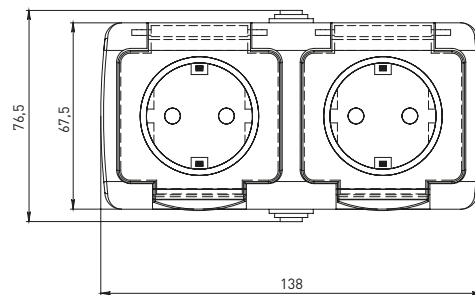

Изображение	Наименование	Габаритные размеры	Напряжение, В	Ном. ток, А	Масса нетто, кг	Схематическое изображение	Принципиальная схема	Артикул
	Блок-розетка «Мурманск», 16А с заземлением с крышкой + 1-клавишный выключатель IP54, серый EKF PROxima	Рис. 4	230	16	0,164			EFRV16-050-30-540
	Блок-розетка «Мурманск», 16А с заземлением с крышкой + 2-клавишный выключатель IP54, серый EKF PROxima	Рис. 4		16	0,172			EFRV16-052-30-540

**ТЕХНИЧЕСКИЕ ХАРАКТЕРИСТИКИ**

Параметры	Значения	
	выключатели	розетки
Способ монтажа	Открытая установка	
Цвет	Серый	
Степень защиты	IP 54	
Номинальный ток, А	10	16

**Габаритные и установочные размеры**

Рис. 1

Рис. 2

Рис. 3

Рис. 4