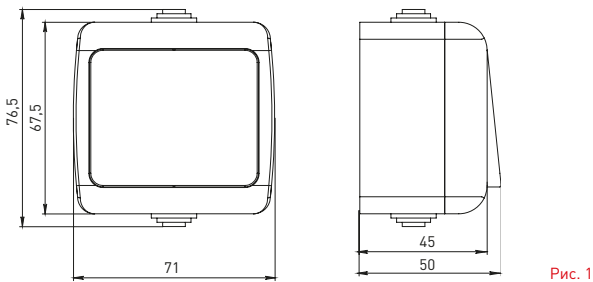

Изображение	Наименование	Габаритные размеры	Напряжение, В	Ном. ток, А	Масса нетто, кг	Схематическое изображение	Принципиальная схема	Артикул
	Блок-розетка «Мурманск», 16А с заземлением с крышкой + 1-клавишный выключатель IP54, серый EKF PROxima	Рис. 4	230	16	0,164			EFRV16-050-30-540
	Блок-розетка «Мурманск», 16А с заземлением с крышкой + 2-клавишный выключатель IP54, серый EKF PROxima	Рис. 4		16	0,172			EFRV16-052-30-540

**ТЕХНИЧЕСКИЕ ХАРАКТЕРИСТИКИ**

Параметры	Значения	
	выключатели	розетки
Способ монтажа	Открытая установка	
Цвет	Серый	
Степень защиты	IP 54	
Номинальный ток, А	10	16

**Габаритные и установочные размеры**

Рис. 1

Рис. 2

Рис. 3

Рис. 4