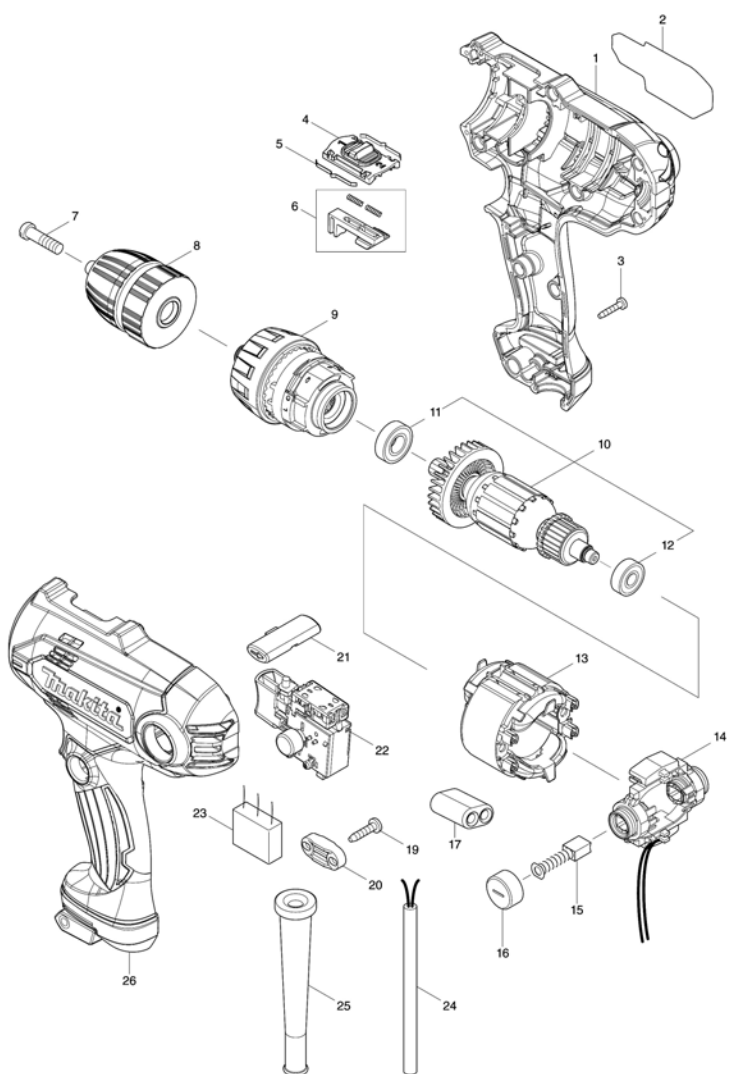

Model No.DF0300 DRIVER DRILL

Model No.DF0300 DRIVER DRILL

Артикул	Детали	Описание	Замена	Количество	New/Old	Дополнительно 1	Дополнительно 2	Примечание
001	183M32-1	HOUSING SET		1				
C10	263002-9	RUBBER PIN 4		4				
C20	252126-6	HEX. LOCKING NUT M4-7		2				
D10		INC. 26						
002	856B70-7	DF0300 NAME PLATE		1				
003	266429-2	TAPPING SCREW 3X16		9				
004	459026-3	SPEED CHANGE LEVER		1				
005	232493-5	LEAF SPRING		2				
006	127357-5	CHANGE LEVER ASSEMBLY		1				
C10	233025-1	COMPRESSION SPRING 2		2				
007	251468-5	- FLAT HEAD SCREW M6X22		1				
008	766012-0	KEYLESS DRILL CHUCK 10		1				
009	127356-7	GEAR ASSEMBLY		1				
010	517999-7	ARMATURE ASS'Y 240V		1				
D10		INC. 11,12						
011	210069-8	BALL BEARING 6900DDW		1				
012	210062-2	BALL BEARING 607ZZ		1				
013	634738-1	FIELD		1				
014	632P52-5	HOLDER ARM UNIT		1				
015	191940-4	CARBON BRUSH CB-411		1				
016	643928-5	BRUSH HOLDER CAP		2				
019	266326-2	TAPPING SCREW 4X18		2				
020	687124-5	STRAIN RELIEF		1				
021	457210-4	F/R CHANGE LEVER		1				
022	651393-4	SWITCH DQG-1104H-01		1				
023	632N91-3	CAPACITOR UNIT		1				
024	665394-6	POWER SUPPLY CORD 1.0-2-2.5		1				
025	682559-5	CORD GUARD 8		1				
026	183M32-1	HOUSING SET		1				
C10	263002-9	RUBBER PIN 4		4				
C20	252126-6	HEX. LOCKING NUT M4-7		2				
D10		INC. 1						
A01	784637-8	+-- BIT 2-45		1				

Please order the parts with part number.

Print Date 1/8/2019