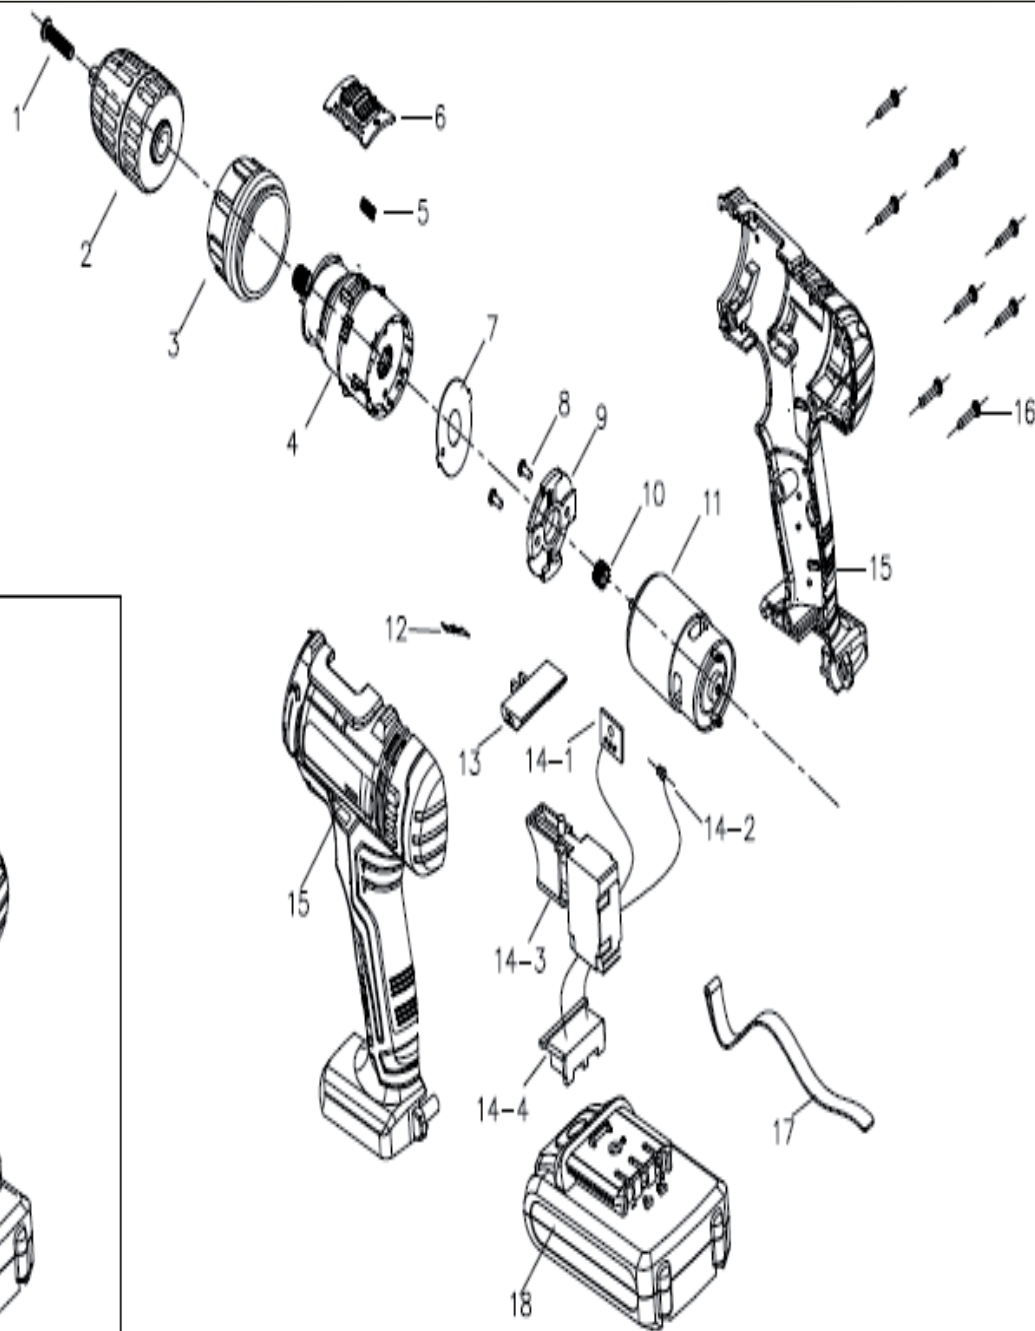

Дрель аккумуляторная
«Калибр ДА-12А; ДА-14,4; ДА-18А (Li-Ion)»

Дрель аккумуляторная
«Калибр ДА-12А; ДА-14,4; ДА-18А (Li-Ion)»

Поз.	Наименование	Артикул
1	Винт М5*20	У01217
2	Безключевой патрон 0,8-10мм 3/8-24UNF	131320
3	Кольцо регулятора усилия	У08207
4+7+8+9	Редуктор в сборе	У08208
5	Пружина	ДА12-18(SF).05
6	Кнопка переключения скоростей	У06484
7	Шайба	ДА12-18(SF).07
8	Винт М3*6	ДА12-18(SF).08
9	Крышка редуктора	ДА12-18(SF).09
10	Шестерня (Z=12 Ø3*8,5, h=5,5) двигателя	У05866
11	Двигатель (12V, щёт., h=17мм, L вала=10мм, Øвала=3мм)	У01948
11	Двигатель (14,4V, щёт., h=17мм, Øвала=3мм, L вала=10мм)	У01949
11	Двигатель (18V, щёт., h=17мм, Øвала=3мм, L вала=10мм)	У01950
12	Пружина трещётки	ДА12-18(SF).12
13	Кнопка реверса	У08209
14-1-2-3-4	Выключатель FA2 (16A)	У08044
14-1-2-3-4	Выключатель FA2 (16A)	У08045
14-1-2-3-4	Выключатель FA2 (16A)	У08046
15	Корпус в сборе ДА-12А	У08210
15	Корпус в сборе ДА-14,4А, ДА-18А	У08211
16	Винт 3*16	ДА12-18(SF).16
17	Ремень	ДА12-18(SF).17
18	Акк. Батарея 12В	101210
18	Акк. Батарея 14В	101211
18	Акк. Батарея 18В	101212
n/a	Зарядное уст-во 12В	101280
n/a	Зарядное уст-во 14В	101281
n/a	Зарядное уст-во 18В	101282