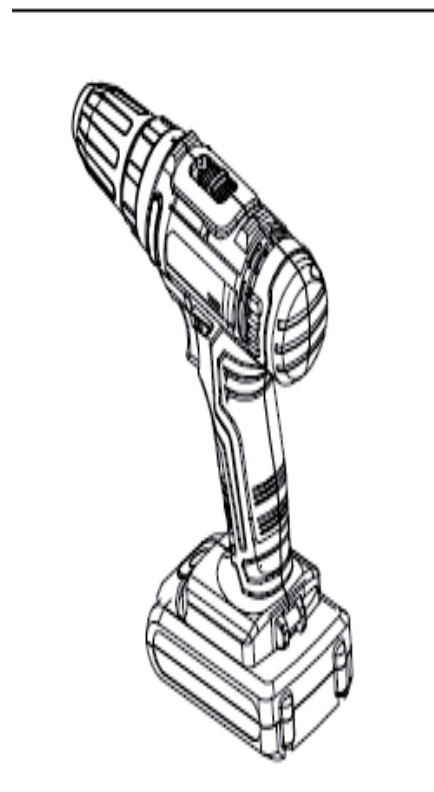

Дрель аккумуляторная
«Калибр ДА-12А; ДА-14,4; ДА-18А (Li-Ion)»

Дрель аккумуляторная
«Калибр ДА-12А; ДА-14,4; ДА-18А (Li-Ion)»

Поз.	Наименование	Артикул
1	Винт М5*20	У01217
2	Безключевой патрон 0,8-10мм 3/8-24UNF	131320
3	Кольцо регулятора усилия	У08207
4+7+8+9	Редуктор в сборе	У08208
5	Пружина	ДА12-18(SF).05
6	Кнопка переключения скоростей	У06484
7	Шайба	ДА12-18(SF).07
8	Винт М3*6	ДА12-18(SF).08
9	Крышка редуктора	ДА12-18(SF).09
10	Шестерня (Z=12 Ø3*8,5, h=5,5) двигателя	У05866
11	Двигатель (12V, щёт., h=17мм, L вала=10мм, Øвала=3мм)	У01948
11	Двигатель (14,4V, щёт., h=17мм, Øвала=3мм, L вала=10мм)	У01949
11	Двигатель (18V, щёт., h=17мм, Øвала=3мм, L вала=10мм)	У01950
12	Пружина трещётки	ДА12-18(SF).12
13	Кнопка реверса	У08209
14-1-2-3-4	Выключатель FA2 (16A)	У08044
14-1-2-3-4	Выключатель FA2 (16A)	У08045
14-1-2-3-4	Выключатель FA2 (16A)	У08046
15	Корпус в сборе ДА-12А	У08210
15	Корпус в сборе ДА-14,4А, ДА-18А	У08211
16	Винт 3*16	ДА12-18(SF).16
17	Ремень	ДА12-18(SF).17
18	Акк. Батарея 12В	101210
18	Акк. Батарея 14В	101211
18	Акк. Батарея 18В	101212
n/a	Зарядное уст-во 12В	101280
n/a	Зарядное уст-во 14В	101281
n/a	Зарядное уст-во 18В	101282