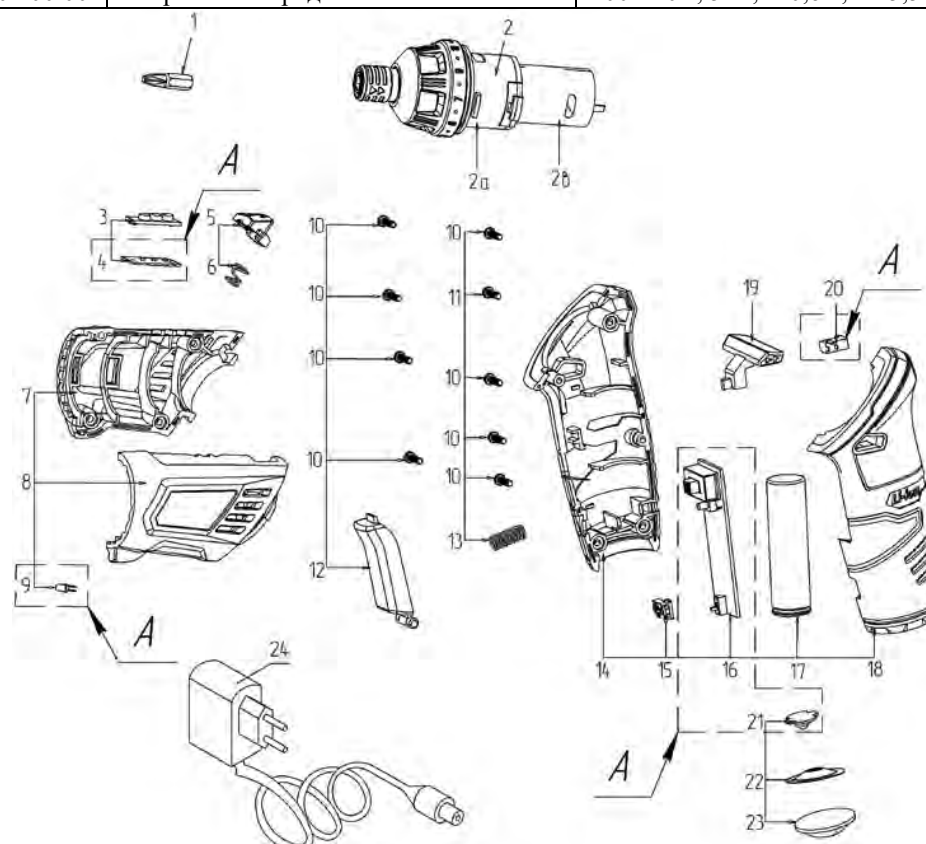

№ на схеме	Код	Наименование детали	Характеристика	К-во шт/изд
1	0408 001	Бита	1/4 "	1
2	433.03.00.00.00	Привод в сборе	0-210RPM	1
2а	433.03.01.00.00	Редуктор с кольцом регулировочным фланцем и шпинделем в сборе	U=1:81	1
2в	433.04.01.00.00	Двигатель с шестеренкой в сборе	RS380S DC3.6V, Ф27.5x37.8, 16000rpm	1
	433.04.01.01.00	Фланец двигателя		1
A	433.04.02.00.00	Блок электроники в сборе	Поз.4,9,16,20,21	1
3	433.05.00.01.00	Экран защитный светодиодов		1
4	433.04.02.01.00	Плата светодиодов		1
5	433.05.00.02.00	Кнопка фиксации поворота рукоятки		1
6	433.05.00.03.00	Пружина кнопки фиксации		1
7	433.05.00.04.00	Корпус накладка		1
8	433.05.00.05.00	Корпус		1
9	433.04.02.02.00	Светодиод подсветки		1
10	00.02.03.01.51	Винт	3x12	8
11	00.02.03.01.48	Винт	3x16	1
12	433.05.00.06.00	Клавиша выключателя отвертки		1
13	433.05.00.07.00	Пружина выключателя		1
14	433.05.00.08.00	Ручка накладка		1
15	433.05.00.09.00	Клавиша выключателя фонаря		1
16	433.04.02.03.00	Плата электронная с выключателями		1
17	433.02.03.00.00	Батарея аккумуляторная	1.3Ah li-ion/18650 3.6V	1
18	433.05.00.10.00	Ручка		1
19	433.05.00.11.00	Клавиша переключателя реверса		1
20	433.04.02.04.00	Разъем устройства зарядного		1
21	433.04.02.05.00	Светодиод фонаря		1
22	433.05.00.12.00	Отражатель		1
23	433.05.00.13.00	Линза		1
24	433.02.02.00.00	Устройство зарядное	100-240В, 5Вт, I=0,6А, V=5,5В	1

	Каталог запасных частей изделия	
	Действителен с: 09 СЕНТЯБРЯ 2016г.	ОТВЕРТКА ЭЛЕКТРИЧЕСКАЯ АККУМУЛЯТОРНАЯ