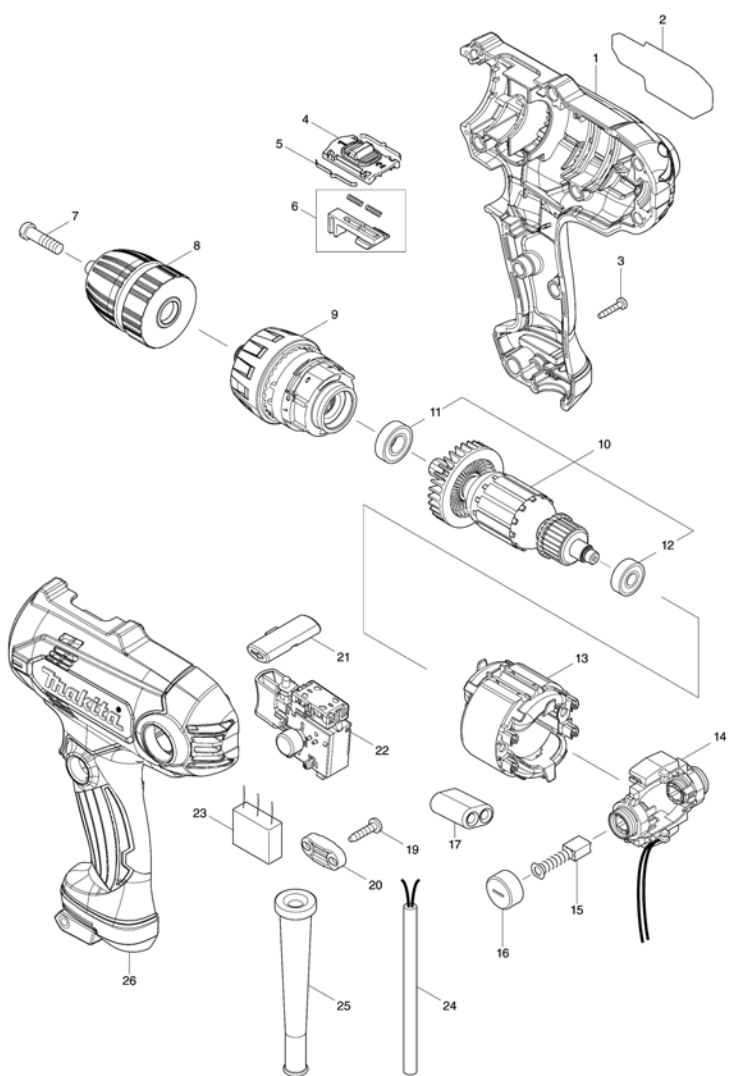

Model No.DF0300 DRIVER DRILL

Model No.DF0300 DRIVER DRILL

Артикул	Детали	Описание	Замена	Количество	New/Old	Дополнительно 1	Дополнительно 2	Примечание
001	183M32-1	HOUSING SET		1				
C10	263002-9	RUBBER PIN 4		4				
C20	252126-6	HEX. LOCKING NUT M4-7		2				
D10		INC. 26						
002	856B70-7	DF0300 NAME PLATE		1				
003	266429-2	TAPPING SCREW 3X16		9				
004	459026-3	SPEED CHANGE LEVER		1				
005	232493-5	LEAF SPRING		2				
006	127357-5	CHANGE LEVER ASSEMBLY		1				
C10	233025-1	COMPRESSION SPRING 2		2				
007	251468-5	- FLAT HEAD SCREW M6X22		1				
008	766012-0	KEYLESS DRILL CHUCK 10		1				
009	127356-7	GEAR ASSEMBLY		1				
010	517999-7	ARMATURE ASS'Y 240V		1				
D10		INC. 11,12						
011	210069-8	BALL BEARING 6900DDW		1				
012	210062-2	BALL BEARING 607ZZ		1				
013	634738-1	FIELD		1				
014	632P52-5	HOLDER ARM UNIT		1				
015	191940-4	CARBON BRUSH CB-411		1				
016	643928-5	BRUSH HOLDER CAP		2				
019	266326-2	TAPPING SCREW 4X18		2				
020	687124-5	STRAIN RELIEF		1				
021	457210-4	F/R CHANGE LEVER		1				
022	651393-4	SWITCH DGQ-1104H-01		1				
023	632N91-3	CAPACITOR UNIT		1				
024	665394-6	POWER SUPPLY CORD 1.0-2-2.5		1				
025	682559-5	CORD GUARD 8		1				
026	183M32-1	HOUSING SET		1				
C10	263002-9	RUBBER PIN 4		4				
C20	252126-6	HEX. LOCKING NUT M4-7		2				
D10		INC. 1						
A01	784637-8	+-- BIT 2-45		1				

Please order the parts with part number.

Print Date 1/8/2019