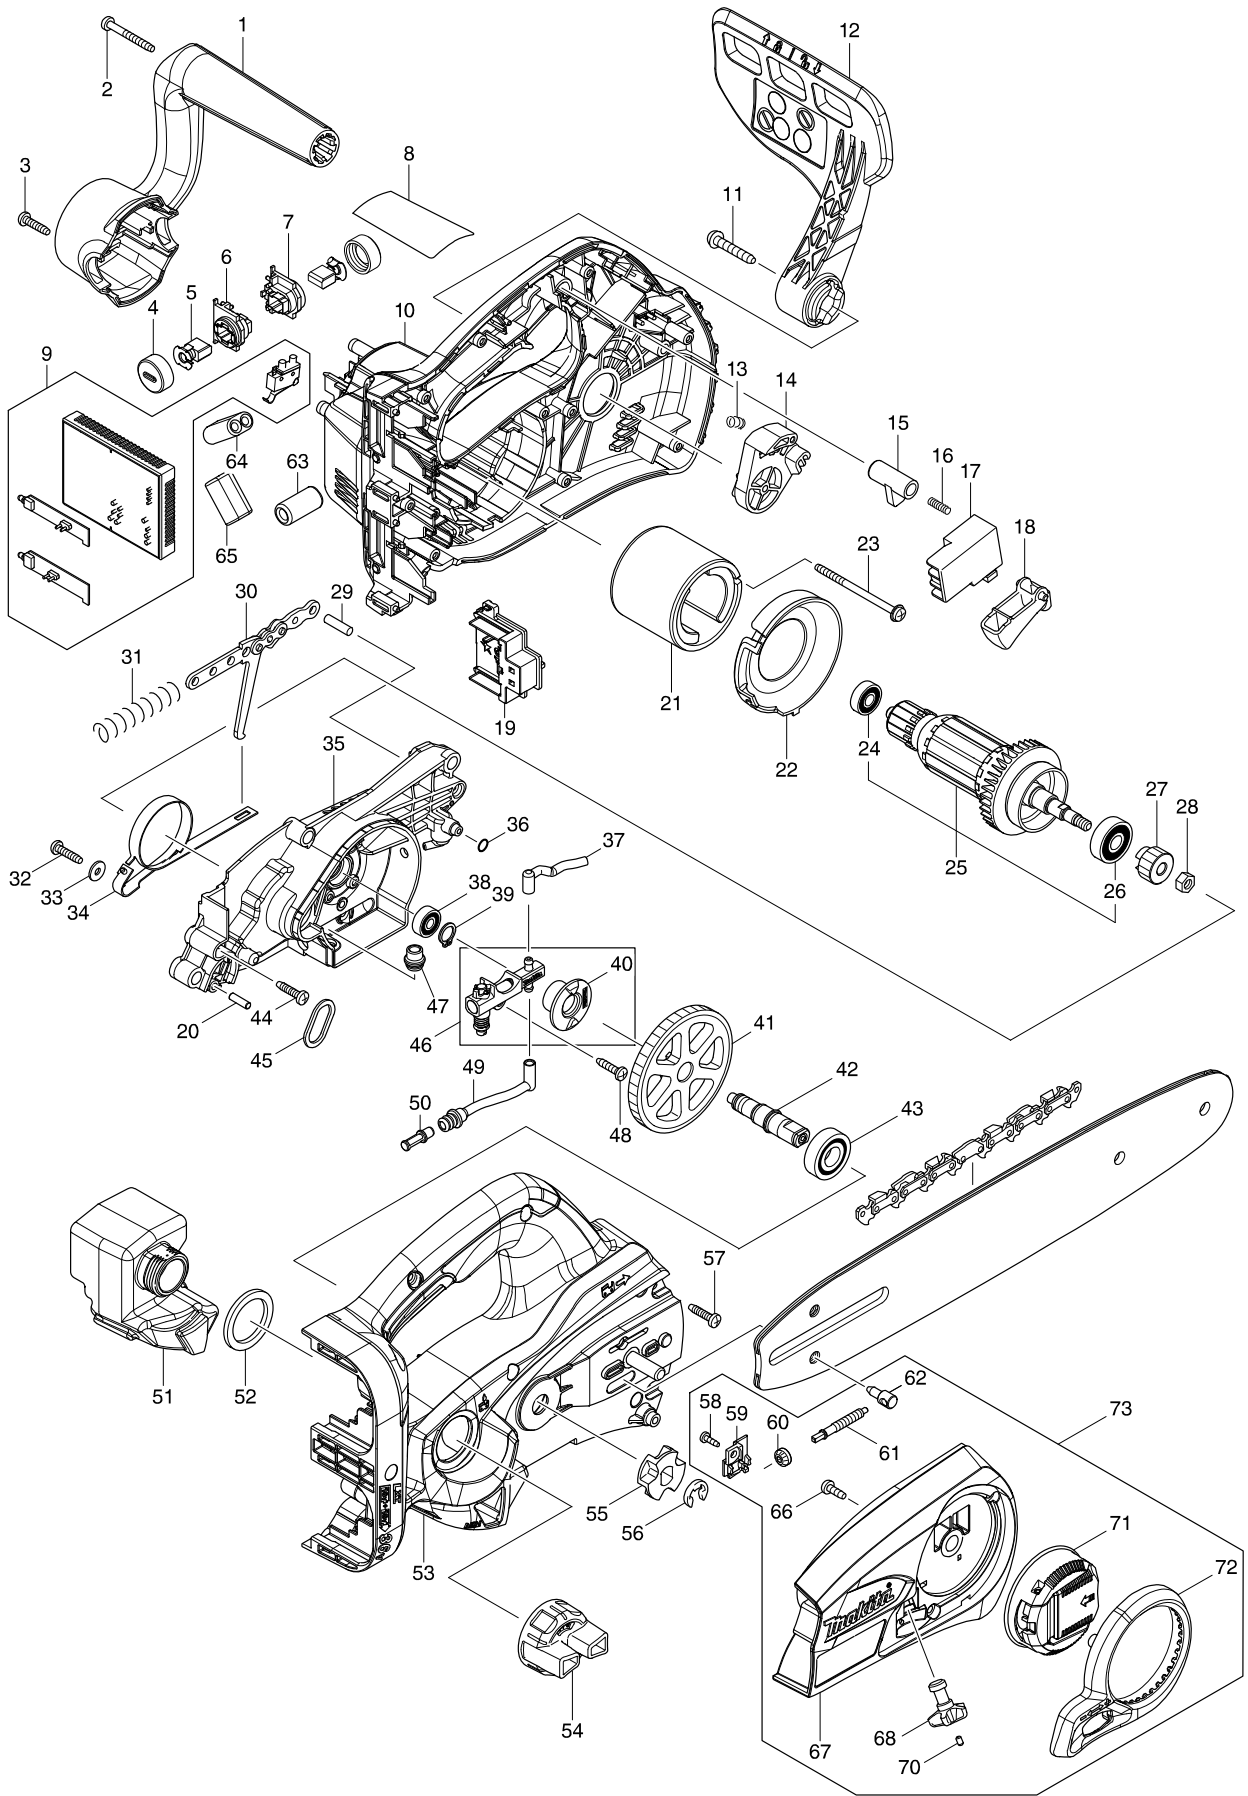

Model No. DUC302 300MM CORDLESS CHAIN SAW

Item	Parts No.	Description	I/C	Qty	N/O	Opt. 1	Opt. 2	Note
001	451972-6	FRONT HANDLE		1				
002	266053-1	TAPPING SCREW 4X35		1				
003	265995-6	TAPPING SCREW 4X18		2				
004	643941-3	BRUSH HOLDER CAP		2				
005	194928-3	CARBON BRUSH CB-442		1				
006	644514-5	BRUSH HOLDER		1				
007	644513-7	BRUSH HOLDER		1				
008	815R34-6	DUC302 NAME PLATE		1				
009	620275-1	CONTROLLER		1				
010	187882-8	HOUSING SET		1				
C10	263005-3	RUBBER PIN 6		4				
D10		INC. 53						
011	266173-1	TAPPING SCREW 5X30		1				
012	142836-2	FRONT HAND GUARD COMPLETE		1				
C10	804P18-7	CAUTION LABEL		1				
013	231298-0	COMPRESSION SPRING 6		1				
014	451973-4	HAND GUARD SUPPORT		1				
015	416178-3	LOCK-OFF BUTTON		1				
016	233173-6	COMPRESSION SPRING 4		1				
017	650730-9	SWITCH TG72BD-6		1				
018	450212-9	SWITCH LEVER		1				
019	644808-8	TERMINAL		2				
020	256184-4	PIN 4		1				
021	638571-3	YOKE UNIT		1				
022	451970-0	BAFFLE PLATE		1				
023	266292-3	TAPPING SCREW 4X65		2				
024	210062-2	BALL BEARING 607ZZ		1				
025	519268-2	ARMATURE ASS'Y 36V		1				
D10		INC. 24,26						
026	211092-6	BALL BEARING 629DDW		1				
027	227252-0	SPUR GEAR 16		1				
028	252186-8	HEX. NUT M6		1				
029	256123-4	PIN 5		1				
030	158047-9	LINK PLATE COMPLETE		1				
031	233175-2	COMPRESSION SPRING 9		1				
032	265995-6	TAPPING SCREW 4X18		1				
033	267195-4	FLAT WASHER 4		1				
034	168321-7	BRAKE BAND		1				
035	142573-8	BEARING HOUSING COMPLETE		1				
C10	263002-9	RUBBER PIN 4		1				
C20	414377-1	NOZZLE		1				
036	213039-6	O RING 6		1				
037	422058-3	CONNECTOR		1				
038	210028-2	BALL BEARING 606ZZ		1				
039	961006-2	RETAINING RING S-10		1				
040	221427-3	WORM GEAR		1				
041	227251-2	SPUR GEAR 73		1				
042	326417-2	SPINDLE		1				