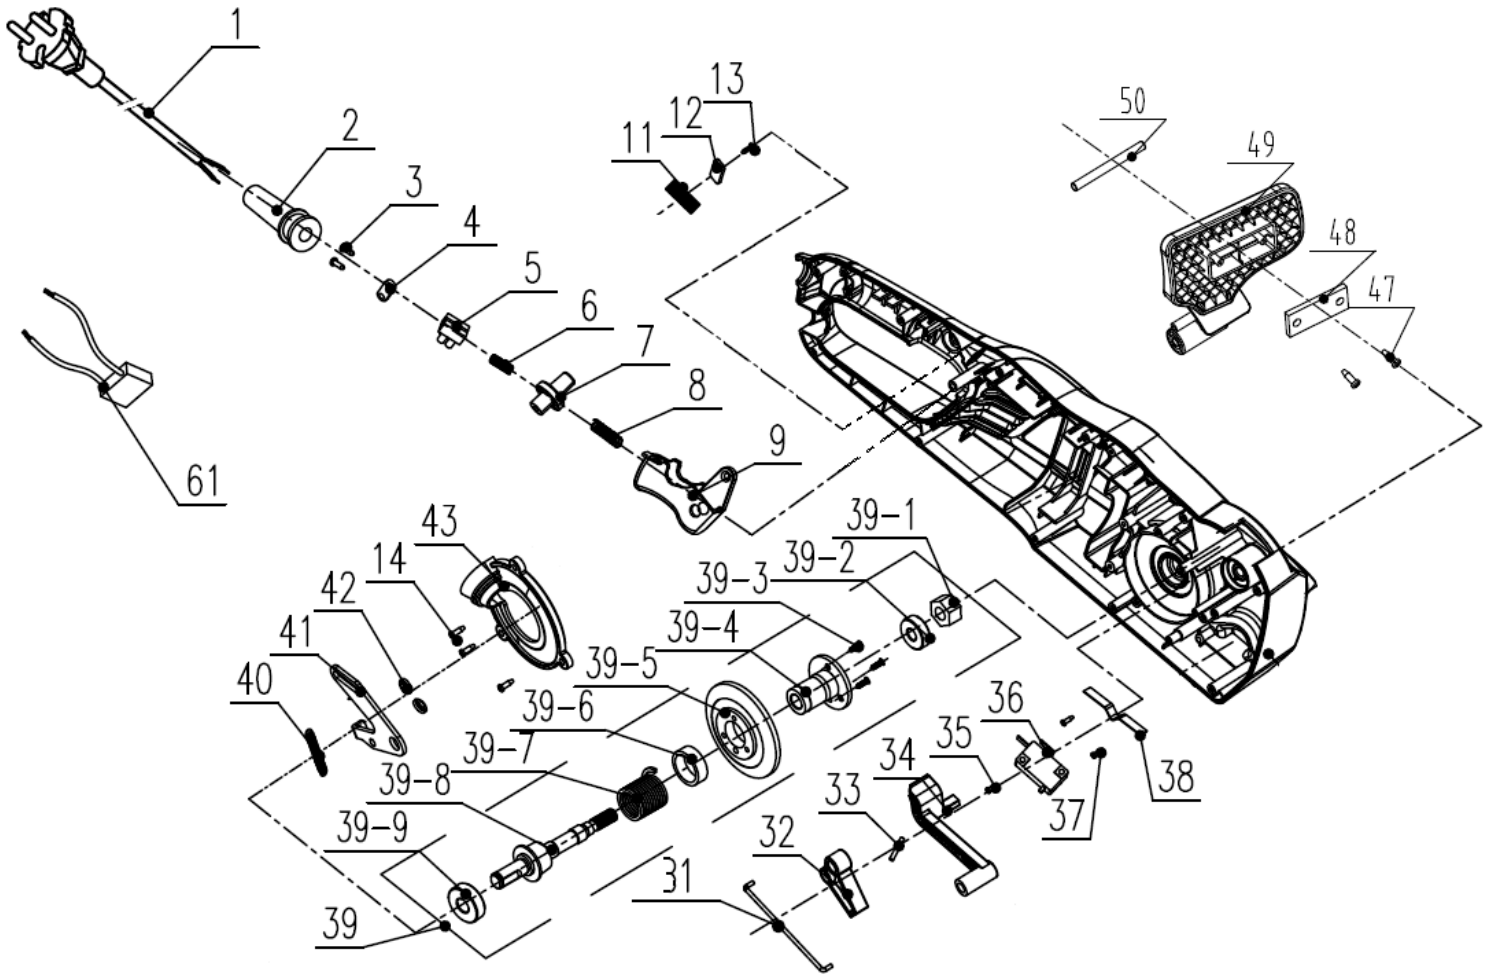

№	Артикул	Наименование	Σ	№	Артикул	Наименование	Σ
10	202016004839	Корпус правая половина	1	23-4	201138000019	Пластина	1
14	8SJGB40-16D	Винт самонарезающий	16	23-5	8331-760103-0000000	Втулка	1
15	8SJGB40-25D	Винт самонарезающий	1	24	199001000614	Крышка шины, комплект	1
16	8342-462304-0000000	Пружина ведущей звездочки	1	24-1	8CC-19B	Кольцо стопорное	1
17	8128-462202-0000000	Звездочка ведущая	1	24-2	202011000558	Крышка шины	1
18	8CE-07B	Шайба стопорная	1	24-3	8342-462305-0000000	Пружина	1
19	8202-438801-0000000	Прокладка	1	24-4	8313-462301-0000110	Рукоятка рег. натяжения	1
20	8208-438301-0000020	Уплотнитель подачи масла	1	24-5	207259901034	Рукоятка фиксирующая	1
21	8SEAB40-12D	Винт самонарезающий	1	44	202016004840	Корпус левая половина	1
22	8181-431801-0000000	Упор зубчатый	1	45	202024002531	Рукоять	1
23	8440-494101-0000000	Механизм натяжения цепи, к-т	1	46	8SJGB40-25D	Винт самонарезающий	2
23-1	8204-462301-0000000	Кольцо стопорное	1	53	202033000532	Крышка инспекционная	1
23-2	8186-462301-0000000	Пластина	1	56	207270100015	Сальник	1
23-3	8121-491102-0200000	Колесо натяжения цепи	1	57	8206-462302-0100000	Винт	1

№	Артикул	Наименование	Σ	№	Артикул	Наименование	Σ
14	8SJGB40-16D	Винт самонарезающий	4	54-7	8BC-301009-ST	Подшипник 6200Z	1
46	8SJGB40-25D	Винт самонарезающий	2	54-8	106001000332	Ротор	1
54	101001000650	Электромотор	1	54-9	8BC-220807-ST03	Подшипник 608Z	1
54-1	202031000470	Кронштейн передний	1	54-10	8333-211001-0000120	Втулка ротора	1
54-2	8NH-04D	Гайка	2	54-11	8291-438402-0001710	Кронштейн задний	1
54-3	202999001597	Дефлектор электродвигателя	1	54-12	199102000007	Щетки коллекторные	2
54-4	8405-481082-0000010	Статор	1	54-13	8SJGB30-08D	Винт	2
54-5	8207-210701-0000000	Гайка	1	54-14	8206-491201-0000000	Болт	2
54-6	201004000351	Шестерня ротора конусная	1	55	8341-691101-0000110	Вставка вибродемпфирующая	2

№	Артикул	Наименование	Σ	№	Артикул	Наименование	Σ
58	952906	Шина 18"-3/8-1,3-62	1	60	C1371	Чехол для шины 18"	1
59	A050-VG-62E	Цепь 3/8"-1.3mm-62	1				