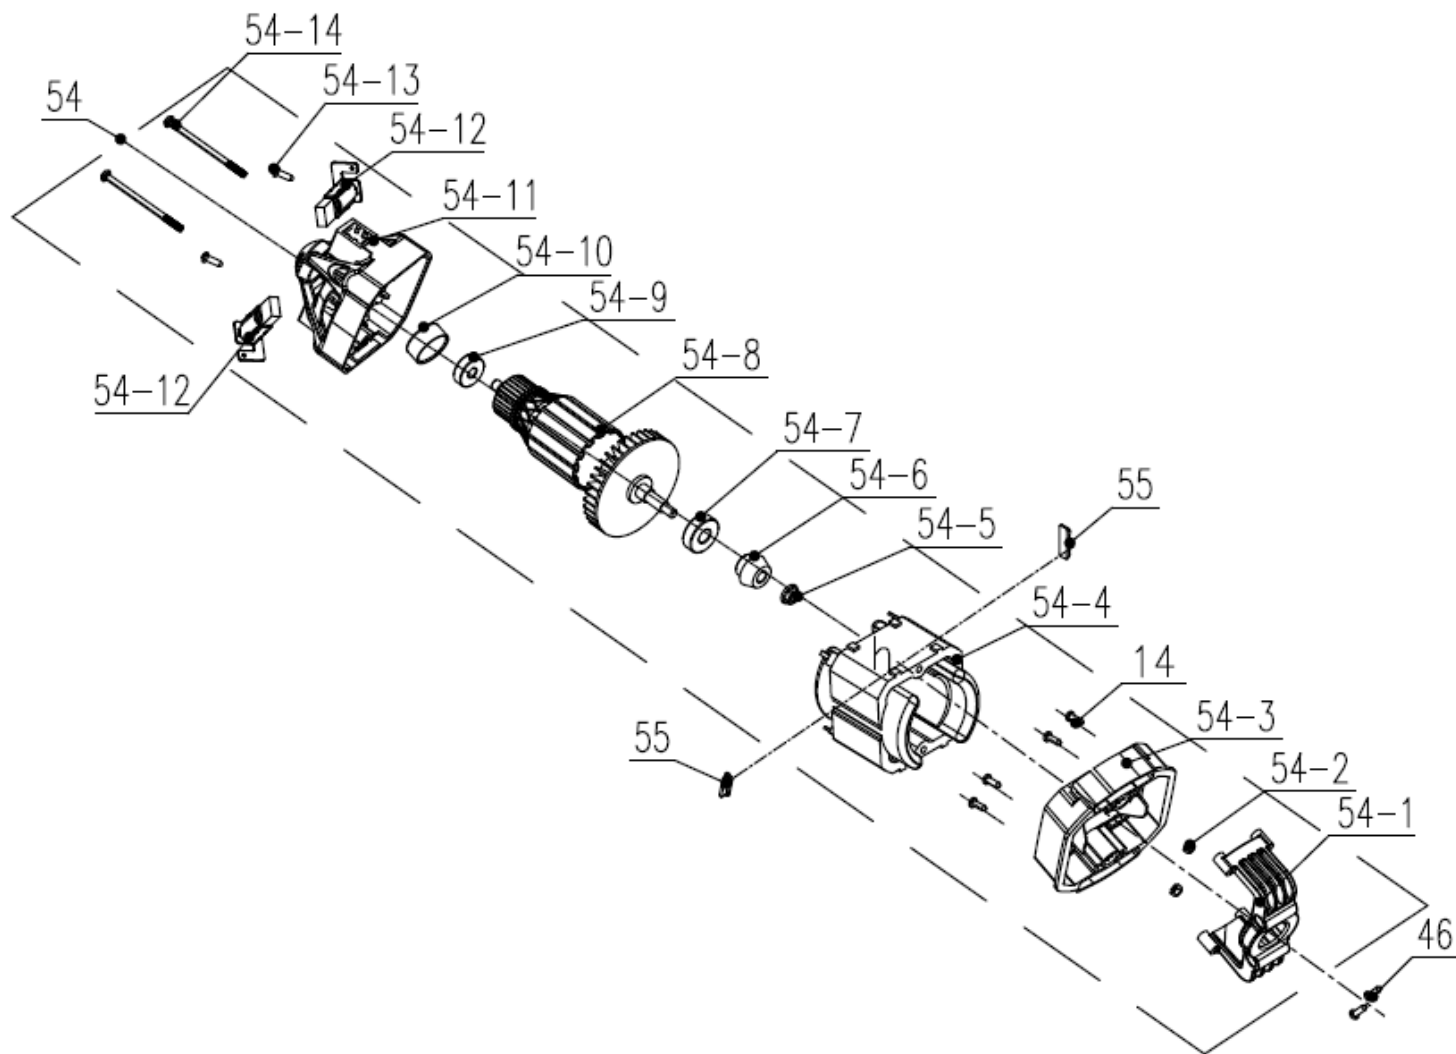

№	Артикул	Наименование	Σ	№	Артикул	Наименование	Σ
10	202016004839	Корпус правая половина	1	23-4	201138000019	Пластина	1
14	8SJGB40-16D	Винт самонарезающий	16	23-5	8331-760103-0000000	Втулка	1
15	8SJGB40-25D	Винт самонарезающий	1	24	199001000614	Крышка шины, комплект	1
16	8342-462304-0000000	Пружина ведущей звездочки	1	24-1	8CC-19B	Кольцо стопорное	1
17	8128-462202-0000000	Звездочка ведущая	1	24-2	202011000558	Крышка шины	1
18	8CE-07B	Шайба стопорная	1	24-3	8342-462305-0000000	Пружина	1
19	8202-438801-0000000	Прокладка	1	24-4	8313-462301-0000110	Рукоятка рег. натяжения	1
20	8208-438301-0000020	Уплотнитель подачи масла	1	24-5	207259901034	Рукоятка фиксирующая	1
21	8SEAB40-12D	Винт самонарезающий	1	44	202016004840	Корпус левая половина	1
22	8181-431801-0000000	Упор зубчатый	1	45	202024002531	Рукоять	1
23	8440-494101-0000000	Механизм натяжения цепи, к-т	1	46	8SJGB40-25D	Винт самонарезающий	2
23-1	8204-462301-0000000	Кольцо стопорное	1	53	202033000532	Крышка инспекционная	1
23-2	8186-462301-0000000	Пластина	1	56	207270100015	Сальник	1
23-3	8121-491102-0200000	Колесо натяжения цепи	1	57	8206-462302-0100000	Винт	1

№	Артикул	Наименование	Σ	№	Артикул	Наименование	Σ
14	8SJGB40-16D	Винт самонарезающий	4	54-7	8BC-301009-ST	Подшипник 6200Z	1
46	8SJGB40-25D	Винт самонарезающий	2	54-8	106001000332	Ротор	1
54	101001000650	Электромотор	1	54-9	8BC-220807-ST03	Подшипник 608Z	1
54-1	202031000470	Кронштейн передний	1	54-10	8333-211001-0000120	Втулка ротора	1
54-2	8NH-04D	Гайка	2	54-11	8291-438402-0001710	Кронштейн задний	1
54-3	202999001597	Дефлектор электродвигателя	1	54-12	199102000007	Щетки коллекторные	2
54-4	8405-481082-0000010	Статор	1	54-13	8SJGB30-08D	Винт	2
54-5	8207-210701-0000000	Гайка	1	54-14	8206-491201-0000000	Болт	2
54-6	201004000351	Шестерня ротора конусная	1	55	8341-691101-0000110	Вставка вибродемпфирующая	2

№	Артикул	Наименование	Σ	№	Артикул	Наименование	Σ
58	952906	Шина 18"-3/8-1,3-62	1	60	C1371	Чехол для шины 18"	1
59	A050-VG-62E	Цепь 3/8"-1.3mm-62	1				