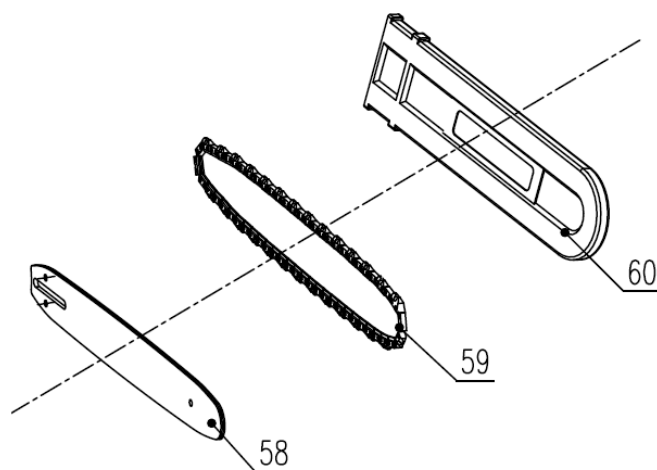

№	Артикул	Наименование	Σ	№	Артикул	Наименование	Σ
10	202016004839	Корпус правая половина	1	23-4	201138000019	Пластина	1
14	8SJGB40-16D	Винт самонарезающий	16	23-5	8331-760103-0000000	Втулка	1
15	8SJGB40-25D	Винт самонарезающий	1	24	199001000614	Крышка шины, комплект	1
16	8342-462304-0000000	Пружина ведущей звездочки	1	24-1	8CC-19B	Кольцо стопорное	1
17	8128-462202-0000000	Звездочка ведущая	1	24-2	202011000558	Крышка шины	1
18	8CE-07B	Шайба стопорная	1	24-3	8342-462305-0000000	Пружина	1
19	8202-438801-0000000	Прокладка	1	24-4	8313-462301-0000110	Рукоятка рег. натяжения	1
20	8208-438301-0000020	Уплотнитель подачи масла	1	24-5	207259901034	Рукоятка фиксирующая	1
21	8SEAB40-12D	Винт самонарезающий	1	44	202016004840	Корпус левая половина	1
22	8181-431801-0000000	Упор зубчатый	1	45	202024002531	Рукоять	1
23	8440-494101-0000000	Механизм натяжения цепи, к-т	1	46	8SJGB40-25D	Винт самонарезающий	2
23-1	8204-462301-0000000	Кольцо стопорное	1	53	202033000532	Крышка инспекционная	1
23-2	8186-462301-0000000	Пластина	1	56	207270100015	Сальник	1
23-3	8121-491102-0200000	Колесо натяжения цепи	1	57	8206-462302-0100000	Винт	1

№	Артикул	Наименование	Σ	№	Артикул	Наименование	Σ
14	8SJGB40-16D	Винт самонарезающий	4	54-7	8BC-301009-ST	Подшипник 6200Z	1
46	8SJGB40-25D	Винт самонарезающий	2	54-8	106001000332	Ротор	1
54	101001000650	Электромотор	1	54-9	8BC-220807-ST03	Подшипник 608Z	1
54-1	202031000470	Кронштейн передний	1	54-10	8333-211001-0000120	Втулка ротора	1
54-2	8NH-04D	Гайка	2	54-11	8291-438402-0001710	Кронштейн задний	1
54-3	202999001597	Дефлектор электродвигателя	1	54-12	199102000007	Щетки коллекторные	2
54-4	8405-481082-0000010	Статор	1	54-13	8SJGB30-08D	Винт	2
54-5	8207-210701-0000000	Гайка	1	54-14	8206-491201-0000000	Болт	2
54-6	201004000351	Шестерня ротора конусная	1	55	8341-691101-0000110	Вставка вибродемпфирующая	2

№	Артикул	Наименование	Σ	№	Артикул	Наименование	Σ
58	952906	Шина 18"-3/8-1,3-62	1	60	C1371	Чехол для шины 18"	1
59	A050-VG-62E	Цепь 3/8"-1.3mm-62	1				