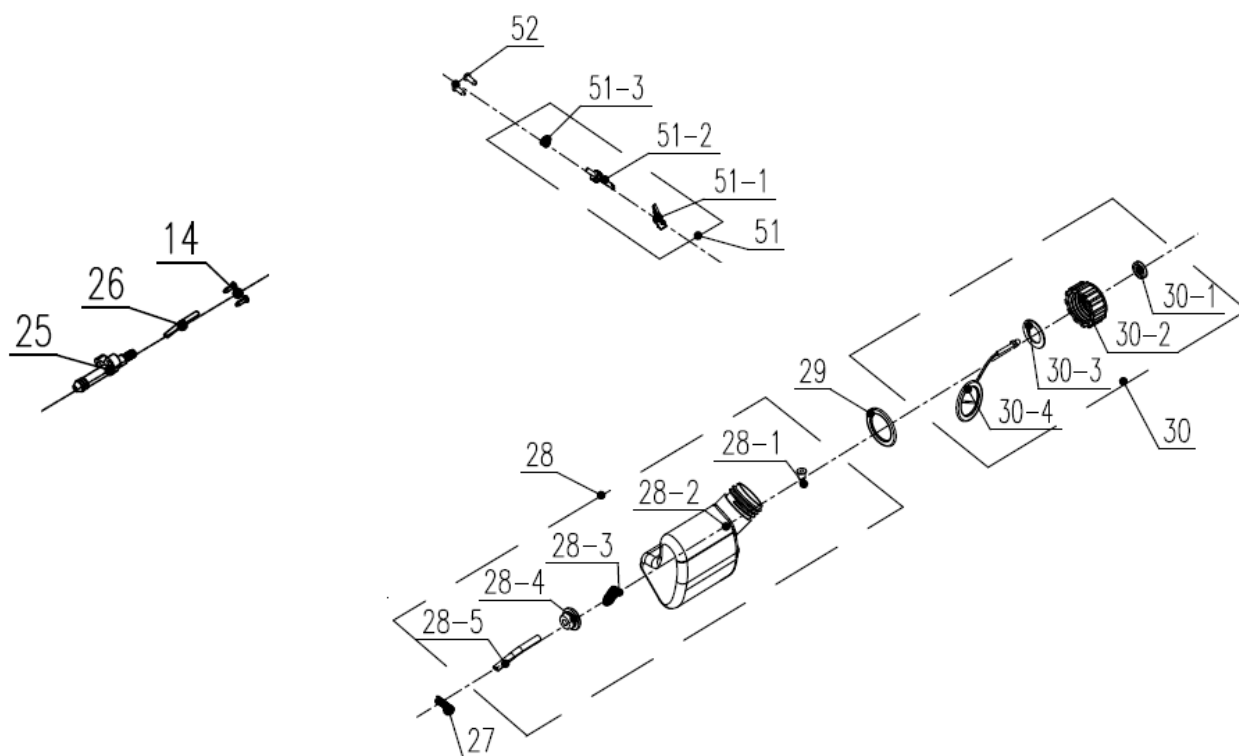

№	Артикул	Наименование	Σ	№	Артикул	Наименование	Σ
14	8SJGB40-16D	Винт самонарезающий	2	30	8440-431702-0000120	Пробка бака, комплект	1
25	8440-434206-0000010	Штуцер подачи масла	1	30-1	8024-432101-0100110	Заглушка	1
26	234-1003	Трубка масляная	1	30-2	8020-431701-0000120	Пробка	1
27	8342-000002-0000000	Пружина	1	30-3	207270100004	Кольцо уплотнительное	1
28	199124000159	Бак масляный, комплект	1	30-4	8088-481502-0001720	Крепление	1
28-1	8335-481201-0000120	Клапан	1	51	199010000147	Маслонасос, комплект	1
28-2	202164000109	Бак масляный	1	51-1	202999001599	Кронштейн маслонасоса	1
28-3	207010200001	Фильтр	1	51-2	8121-472201-0101710	Передача червячная	1
28-4	8208-462503-0000120	Уплотнение масляного шланга	1	51-3	8123-472201-0000000	Шестерня	1
28-5	234-1003	Шланг масляный	1	52	8SNAB30-10D	Винт	1
29	8341-491801-0000120	Кольцо уплотнительное	1