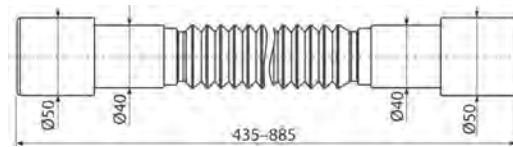

A720

Гибкое соединение 50/40×40/50

**Область применения**

Для соединения сливных систем с внутренней канализацией

Свойства

- Материал: полипропилен
- Регулируемая длина 435–885 мм
- Подключение Ø40/50×50/40 мм

Содержание комплекта

- Гофрированный гибкий шланг

Код заказа, Логистическая информация

Код	EAN	Вес (шт упаковка паллета)	Размеры (шт упаковка)	Количество (упаковка паллета)
A720	8595580558840	0,1363 6,3650 129,0400 кг	440×50×50 590×430×390 мм	50 800 шт