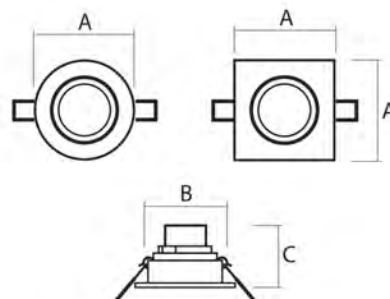

Светильники крепятся в подвесных потолках с помощью стандартных пружинных зажимов (входят в комплект). Угол наклона светильников **PSP** регулируется в диапазоне $\pm 30^\circ$ для точного направления светового потока на освещаемый объект.

Технические характеристики

- Источник света: светодиоды SMD2835
- Материал корпуса: пластик
- Материал рассеивателя: полистирол
- Угол поворота: $\pm 30^\circ$
- Индекс цветопередачи: $R_a > 80$
 $R_a > 70$ (PSP-S 8845 5w)
- Коэффициент пульсации: $< 5\%$
- Коэффициент мощности: $\cos \varphi > 0,5$
- Класс защиты от поражения эл.током: II
- Климатическое исполнение: УХЛ4
- Температура эксплуатации: $+1...+50^\circ\text{C}$
- Срок службы светодиодов: 30 000 часов
- Гарантийный срок: 2 года

PSP-S 8845 5w

PSP-R 9044 7w

Код для заказа	Штрих-код	Артикул	Мощность, Вт	Цвет корпуса	Цветовая темп., К	Входное напр., В	Световой поток, лм	Угол свето-распределения	Размеры А (В)хС, мм	Вес, кг	Упак., шт.
5005631	4895205005631	PSP-S 8845 5w 3000K 60° WHITE IP40	5	белый	3000	100-240	400	60°	90 (70)х45	0,070	1/50
5022812	4895205022812	PSP-S 9044 7w 3000K 38° WHITE IP40	7	белый	3000	165-265	500	38°	90 (75)х45	0,057	1/100
5004542	4895205004542	PSP-S 9044 7w 4000K 38° WHITE IP40	7	белый	4000	165-265	500	38°	90 (75)х45	0,057	1/100
5022836	4895205022836	PSP-R 9044 7w 3000K 38° WHITE IP40	7	белый	3000	165-265	500	38°	Ø90 (75)х45	0,052	1/100
5004504	4895205004504	PSP-R 9044 7w 4000K 38° WHITE IP40	7	белый	4000	100-240	490	38°	Ø90 (71)х44	0,080	1/50
5022911	4895205022911	PSP-R 9044 7w 3000K 38° GOLD IP40	7	золото	3000	165-265	500	38°	Ø90 (75)х45	0,053	1/100
5014954	4895205014954	PSP-R 9044 7w 4000K 38° GOLD IP40	7	золото	4000	100-240	490	38°	Ø90 (71)х44	0,080	1/50
5022935	4895205022935	PSP-R 9044 7w 3000K 38° SILV IP40	7	серебро	3000	165-265	500	38°	Ø90 (71)х44	0,054	1/100
5014978	4895205014978	PSP-R 9044 7w 4000K 38° SILV IP40	7	серебро	4000	100-240	500	38°	Ø90 (75)х45	0,054	1/100