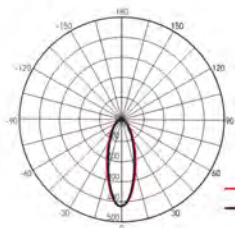

PSP-R 9044 7w

Код для заказа	Штрих-код	Артикул	Мощность, Вт	Цвет корпуса	Цветовая темп., К	Входное напр., В	Световой поток, лм	Угол свето-распределения	Размеры А (В)хС, мм	Вес, кг	Упак., шт.
5005631	4895205005631	PSP-S 8845 5w 3000K 60° WHITE IP40	5	белый	3000	100-240	400	60°	90 (70)х45	0,070	1/50
5022812	4895205022812	PSP-S 9044 7w 3000K 38° WHITE IP40	7	белый	3000	165-265	500	38°	90 (75)х45	0,057	1/100
5004542	4895205004542	PSP-S 9044 7w 4000K 38° WHITE IP40	7	белый	4000	165-265	500	38°	90 (75)х45	0,057	1/100
5022836	4895205022836	PSP-R 9044 7w 3000K 38° WHITE IP40	7	белый	3000	165-265	500	38°	Ø90 (75)х45	0,052	1/100
5004504	4895205004504	PSP-R 9044 7w 4000K 38° WHITE IP40	7	белый	4000	100-240	490	38°	Ø90 (71)х44	0,080	1/50
5022911	4895205022911	PSP-R 9044 7w 3000K 38° GOLD IP40	7	золото	3000	165-265	500	38°	Ø90 (75)х45	0,053	1/100
5014954	4895205014954	PSP-R 9044 7w 4000K 38° GOLD IP40	7	золото	4000	100-240	490	38°	Ø90 (71)х44	0,080	1/50
5022935	4895205022935	PSP-R 9044 7w 3000K 38° SILV IP40	7	серебро	3000	165-265	500	38°	Ø90 (71)х44	0,054	1/100
5014978	4895205014978	PSP-R 9044 7w 4000K 38° SILV IP40	7	серебро	4000	100-240	500	38°	Ø90 (75)х45	0,054	1/100