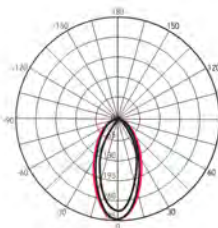

Светильники крепятся в подвесных потолках с помощью стандартных пружинных зажимов (входят в комплект). Угол наклона светильников **PSP** регулируется в диапазоне $\pm 30^\circ$ для точного направления светового потока на освещаемый объект.

Технические характеристики

- Источник света: светодиоды SMD2835
- Материал корпуса: пластик
- Материал рассеивателя: полистирол
- Угол поворота: $\pm 30^\circ$
- Индекс цветопередачи: $R_a > 80$
 $R_a > 70$ (PSP-S 8845 5w)
- Коэффициент пульсации: $< 5\%$
- Коэффициент мощности: $\cos \varphi > 0,5$
- Класс защиты от поражения эл.током: II
- Климатическое исполнение: УХЛ4
- Температура эксплуатации: $+1...+50^\circ\text{C}$
- Срок службы светодиодов: 30 000 часов
- Гарантийный срок: 2 года

PSP-S 8845 5w

PSP-R 9044 7w

Код для заказа	Штрих-код	Артикул	Мощность, Вт	Цвет корпуса	Цветовая темп., К	Входное напр., В	Световой поток, лм	Угол свето-распределения	Размеры А (В)хС, мм	Вес, кг	Упак., шт.
5005631	4895205005631	PSP-S 8845 5w 3000K 60° WHITE IP40	5	белый	3000	100-240	400	60°	90 (70)х45	0,070	1/50
5022812	4895205022812	PSP-S 9044 7w 3000K 38° WHITE IP40	7	белый	3000	165-265	500	38°	90 (75)х45	0,057	1/100
5004542	4895205004542	PSP-S 9044 7w 4000K 38° WHITE IP40	7	белый	4000	165-265	500	38°	90 (75)х45	0,057	1/100
5022836	4895205022836	PSP-R 9044 7w 3000K 38° WHITE IP40	7	белый	3000	165-265	500	38°	Ø90 (75)х45	0,052	1/100
5004504	4895205004504	PSP-R 9044 7w 4000K 38° WHITE IP40	7	белый	4000	100-240	490	38°	Ø90 (71)х44	0,080	1/50
5022911	4895205022911	PSP-R 9044 7w 3000K 38° GOLD IP40	7	золото	3000	165-265	500	38°	Ø90 (75)х45	0,053	1/100
5014954	4895205014954	PSP-R 9044 7w 4000K 38° GOLD IP40	7	золото	4000	100-240	490	38°	Ø90 (71)х44	0,080	1/50
5022935	4895205022935	PSP-R 9044 7w 3000K 38° SILV IP40	7	серебро	3000	165-265	500	38°	Ø90 (71)х44	0,054	1/100
5014978	4895205014978	PSP-R 9044 7w 4000K 38° SILV IP40	7	серебро	4000	100-240	500	38°	Ø90 (75)х45	0,054	1/100