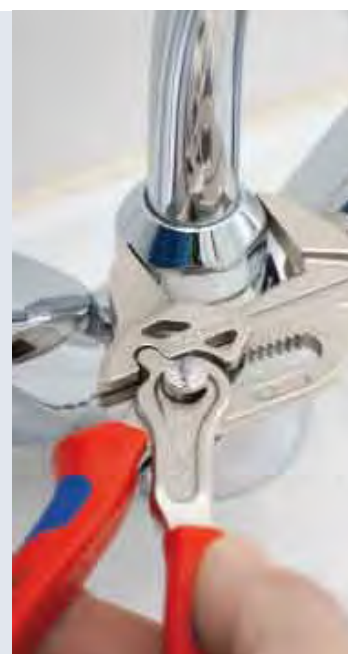

Оригинал в карманном исполнении.

Ключ-клещи
размером 150 мм.

- ▶ профессиональный инструмент небольшого размера для точных работ с винтовыми соединениями, способный выдерживать большую нагрузку
- ▶ качество и функциональность не уступают полноразмерной версии
- ▶ плавная настройка любого раствора до 27 мм
- ▶ 14 положений регулировки для более удобного захвата

Возможна плавная настройка любого раствора до 27 мм. Как и стандартные ключи-клещи, модель 150 мм всей поверхностью вплотную прикладывается к детали, что предотвращает повреждение чувствительных поверхностей.

Также помогают в работе усовершенствованный захват и 10-кратное увеличение усилия на рукоятке.

Оригинальный ключ-клещи KNIPEX в карманном исполнении

86 05 150

Рисунок 1:1

Легкий, надежный и эффективный инструмент:
14 возможностей настройки для удобного захвата и работы с деталями разных размеров.

- превосходно подходит для захвата, удержания, сдавливания и сгибания обрабатываемых деталей
- грани чувствительных деталей не повреждаются благодаря плотному прилеганию параллельно сводимых захватных губок
- настройка раствора непосредственно на детали нажатием кнопки
- без случайной перестановки, без проскальзывания шарнира
- ход захватных губок обеспечивает быстрое затягивание и ослабление винтовых крепежей по принципу трещотки
- высокая сила зажима благодаря 10-кратному увеличению усилия на рукоятке