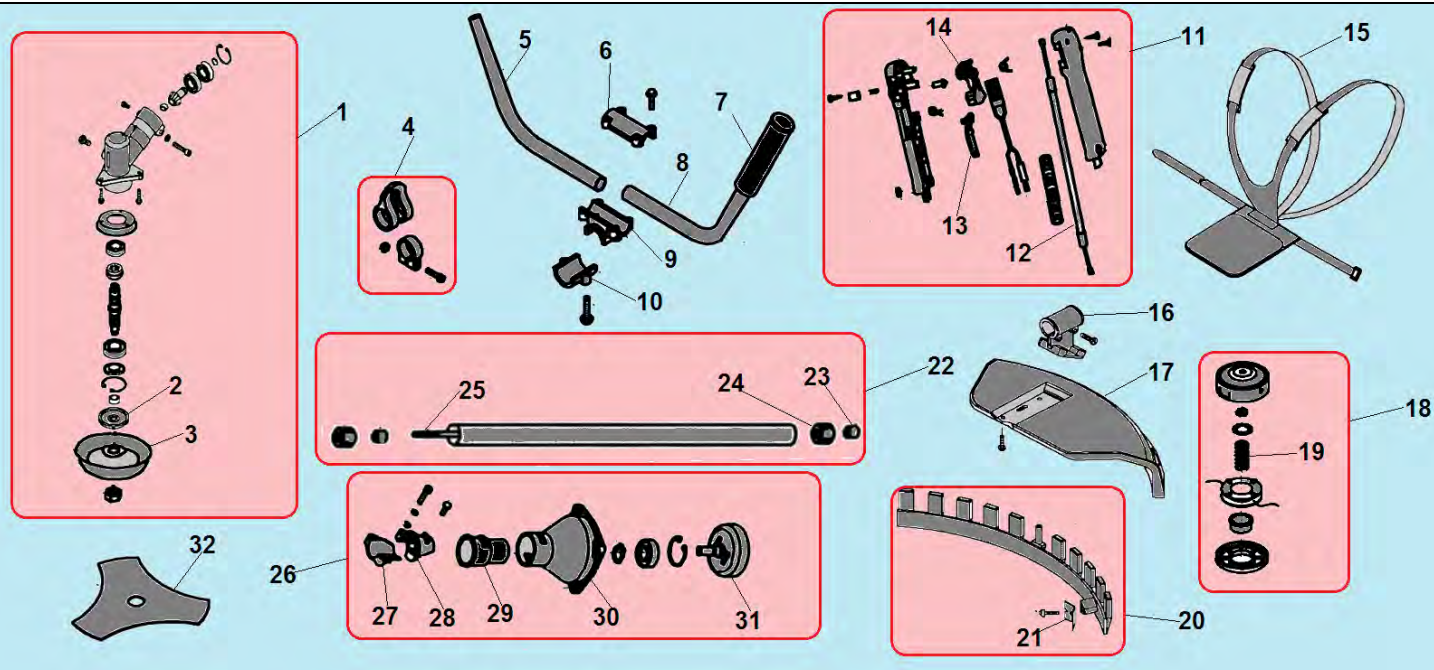

№	Артикул	Наименование	К-во	№	Артикул	Наименование	К-во
1	GX35-53	Поршень	1	23	GX35-81	Шланг топливный	1
2	GX35-52	Расширитель маслосъемного кольца	1	24	GX35-82	Топливный фильтр	1
3	GX35-49	Верхнее компрессионное кольцо	1	25	GX35-78	Топливный бак	1
4	GX35-50	Нижнее компрессионное кольцо	1	26	GX35-77	Амортизатор бака	4
5	GX35-51	Маслосъемное кольцо	2	27	GX35-70	Картер	1
6	GX35-55	Палец поршня	1	28	GX35-61	Клапан сапуна	1
7	GX35-83	Стопорное кольцо	2	29	GX35-56	Сальник коленвала сторона стартера	1
8	GX35-39	Уплотнительное кольцо теплоизолятора	1	30	GX35-54	Коленвал	1
9	GX35-42	Шланг сапуна	1	31	GX35-59	Шпонка 3x5x13	1
10	GX35-41	Теплоизолятор	1	32	GX35-60	Сальник сторона маховика	1
11	GX35-43	Прокладка под карбюратор	1	33	GX35-58	Уплотнительное кольцо 14x2,65	1
12	GX35-44	Карбюратор	1	34	GX35-57	Крышка щуп картера	1
13	GX35-45	Корпус воздушного фильтра	1	35	GX35-34	Провод выключения зажигания	1
14	GX35-47	Воздушный фильтр	1	36	GX35-32	Магнето	1
15	GX35-48	Крышка воздушного фильтра	1	37	GX35-62	Маховик	1
16	GX35-72	Пробка топливного бака	1	38	GX35-63	Гайка М8	1
17	GX35-73	Клапан сапуна	1	39	GX35-64	Шайба сцепления	2
18	GX35-74	Крышка клапана	1	40	GX35-65	Сцепление	1
19	GX35-75	Колпачок крышки	1	41	GX35-66	Шайба болта сцепления	2
20	GX35-76	Уплотнительное кольцо	1	42	GX35-67	Болт крепления сцепления	2
21	GX35-80	Обратный топливный шланг	1	43	GX35-69	Крышка сцепления	1
22	GX35-79	Уплотнение шланга	1				