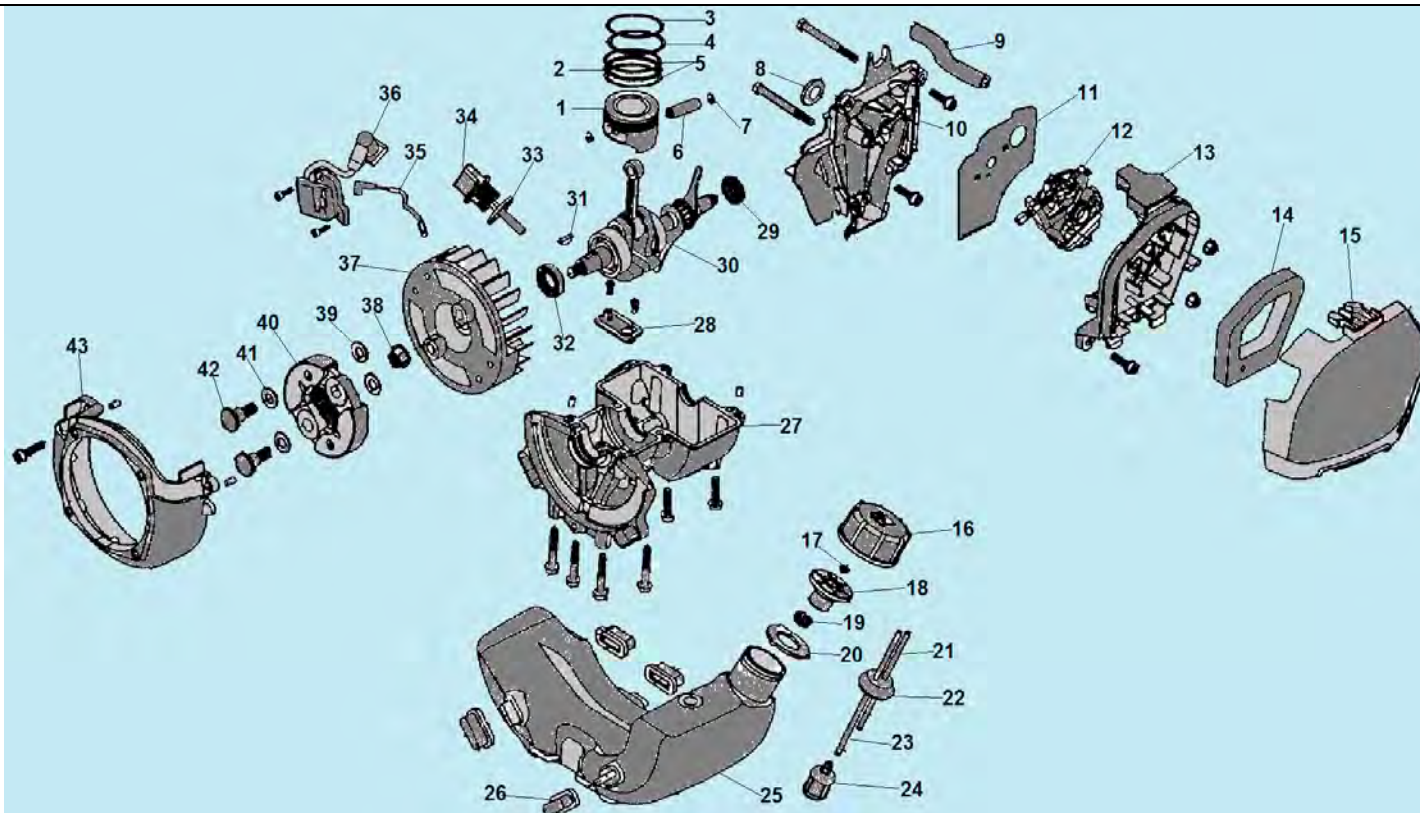

№	Артикул	Наименование	К-во	№	Артикул	Наименование	К-во
1	GX35-53	Поршень	1	23	GX35-81	Шланг топливный	1
2	GX35-52	Расширитель маслосъемного кольца	1	24	GX35-82	Топливный фильтр	1
3	GX35-49	Верхнее компрессионное кольцо	1	25	GX35-78	Топливный бак	1
4	GX35-50	Нижнее компрессионное кольцо	1	26	GX35-77	Амортизатор бака	4
5	GX35-51	Маслосъемное кольцо	2	27	GX35-70	Картер	1
6	GX35-55	Палец поршня	1	28	GX35-61	Клапан сапуна	1
7	GX35-83	Стопорное кольцо	2	29	GX35-56	Сальник коленвала сторона стартера	1
8	GX35-39	Уплотнительное кольцо теплоизолятора	1	30	GX35-54	Коленвал	1
9	GX35-42	Шланг сапуна	1	31	GX35-59	Шпонка 3x5x13	1
10	GX35-41	Теплоизолятор	1	32	GX35-60	Сальник сторона маховика	1
11	GX35-43	Прокладка под карбюратор	1	33	GX35-58	Уплотнительное кольцо 14x2,65	1
12	GX35-44	Карбюратор	1	34	GX35-57	Крышка щуп картера	1
13	GX35-45	Корпус воздушного фильтра	1	35	GX35-34	Провод выключения зажигания	1
14	GX35-47	Воздушный фильтр	1	36	GX35-32	Магнето	1
15	GX35-48	Крышка воздушного фильтра	1	37	GX35-62	Маховик	1
16	GX35-72	Пробка топливного бака	1	38	GX35-63	Гайка М8	1
17	GX35-73	Клапан сапуна	1	39	GX35-64	Шайба сцепления	2
18	GX35-74	Крышка клапана	1	40	GX35-65	Сцепление	1
19	GX35-75	Колпачок крышки	1	41	GX35-66	Шайба болта сцепления	2
20	GX35-76	Уплотнительное кольцо	1	42	GX35-67	Болт крепления сцепления	2
21	GX35-80	Обратный топливный шланг	1	43	GX35-69	Крышка сцепления	1
22	GX35-79	Уплотнение шланга	1				