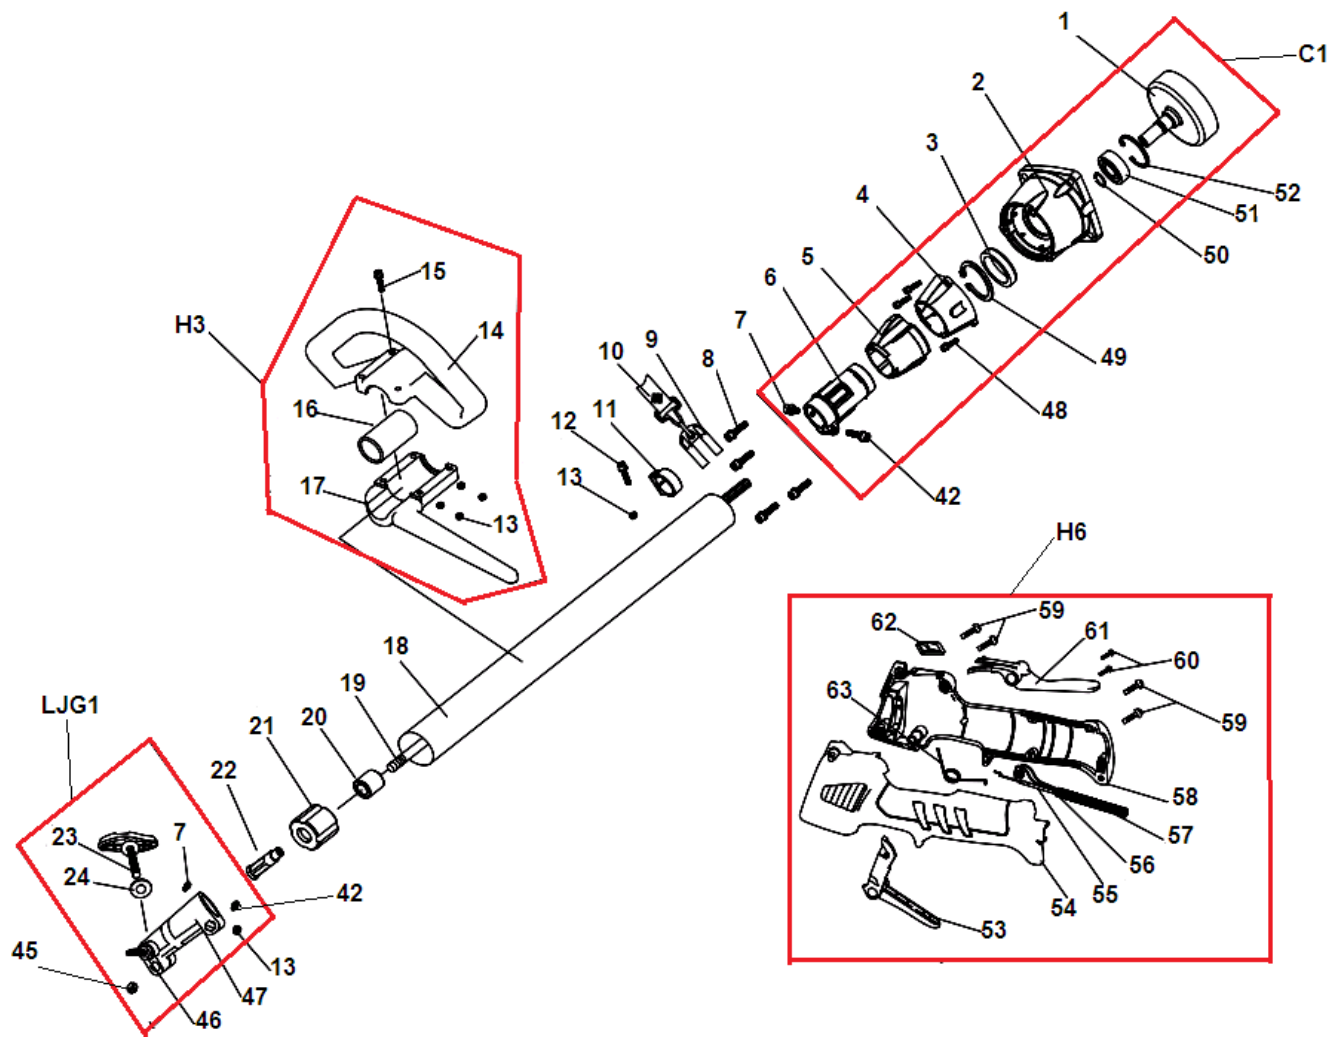

№	Артикул	Наименование	К-во	№	Артикул	Наименование	К-во
	C1	Корпус сцепления комплект	1	23	125112420	Болт муфты	1
1	126111000	Барабан сцепления	1	24	941106122	Шайба 6	1
2	126122210	Корпус сцепления 1	1	42	910405252	Гайка	4
3	126122410	Кольцо резиновое	1	45	930006002	Гайка М6	1
4	126122770	Корпус сцепления 2	1	46	125112410	Стопор муфты	1
5	126123330	Крышка	1	47	125112400	Муфта соединительная	1
6	126123120	Фиксатор штанги	1	48	910405302	Винт 5x30	3
7	910405122	Винт 5x12	2	49	942134001	Кольцо стопорное 34	1
8	910406202	Винт 6x20	4	50	942115001	Кольцо стопорное 15	1
9	143112810	Хомут крепления ремня	1	51	976362020	Подшипник 6202-2RS	1
10		Ремень	1	52	942235001	Кольцо стопорное 35	1
11	14311289	Хомут	1		H6	Рукоятка управления комплект	1
12	910405202	Винт 5x20	1	53	125113410	Курок газа	1
13	935005002	Гайка М5	7	54	125113310	Рукоятка управления левая половина	1
	H3	Рукоятка рабочая комплект	1	55	143113610	Трос газа	1
14	233312730	Рукоятка рабочая верхняя половина	1	56	143113680	Оболочка троса	1
15	910305351	Винт 5x35	4	57	143113630	Провод выключения зажигания	1
16	233312780	Амортизатор рукоятки	1	58	125113210	Рукоятка управления правая половина	1
17	233312740	Рукоятка рабочая нижняя половина	1	59	921240162	Винт 4x16	4