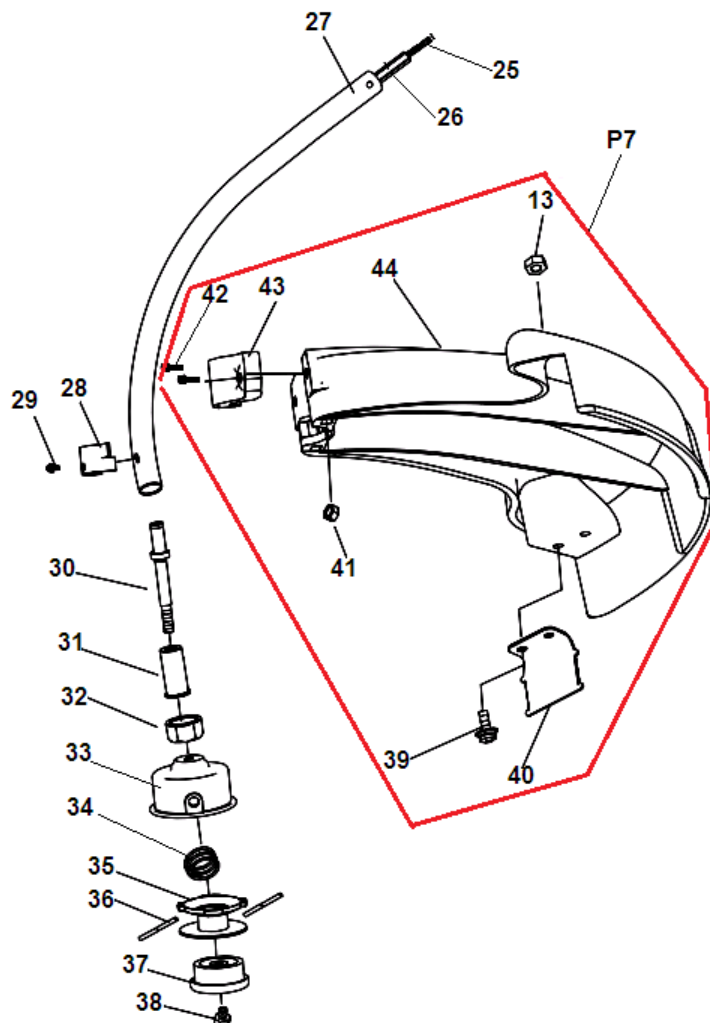

№	Артикул	Наименование	К-во	№	Артикул	Наименование	К-во
25	124212220	Вал приводной нижняя половина	1	36	124212310	Леска	1
26	124212230	Направляющая нижнего вала	1	37	124212320	Крышка головки	1
27	124212120	Штанга нижняя половина	1	38	124212330	Гайка М8	1
28	124212130	Кронштейн ограничительный	1	<b>P7</b>	<b>Кожух головки комплект</b>	<b>1</b>	
29	914405102	Винт М5x10	1	39	914405162	Винт 5x16	2
30	124212140	Вал выходной	1	40	124217220	Нож кожуха	1
31	124212150	Втулка выходного вала	1	41	930005002	Гайка М5	1
32	124212160	Гайка штанги	1	42	910405252	Винт 5x25	4
33	124212170	Корпус головки	1	43	124217120	Хомут крепления кожуха	1
34	124212180	Пружина триммерной головки	1	44	124217110	Кожух триммерной головки	1
35	124212190	Катушка головки	1				