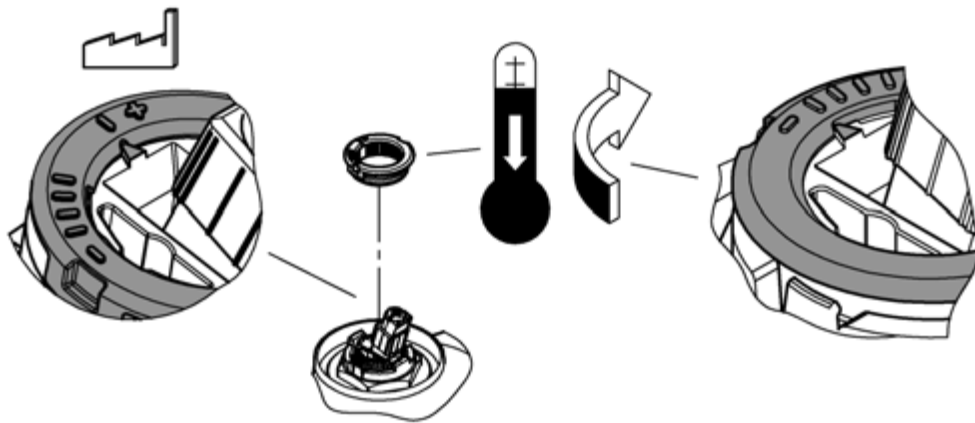

31 696  
31 713

31 682  
31 694

31 682  
31 694

*19 332 	32mm 
*48 384 	max. 40mm 

31 682

31 694

Pure Freude an Wasser

**GROHE**