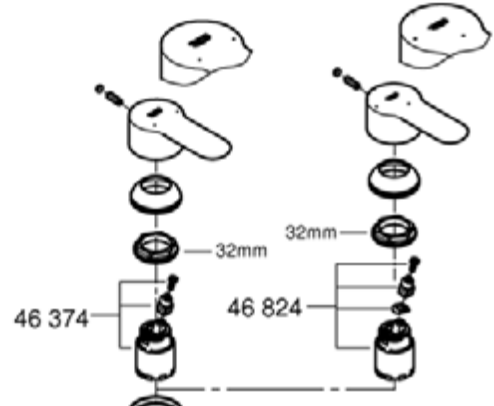

31 696  
31 713

31 682  
31 694

31 682  
31 694

*19 332 	32mm 
*48 384 	max. 40mm 

31 682

31 694

Pure Freude an Wasser

**GROHE**