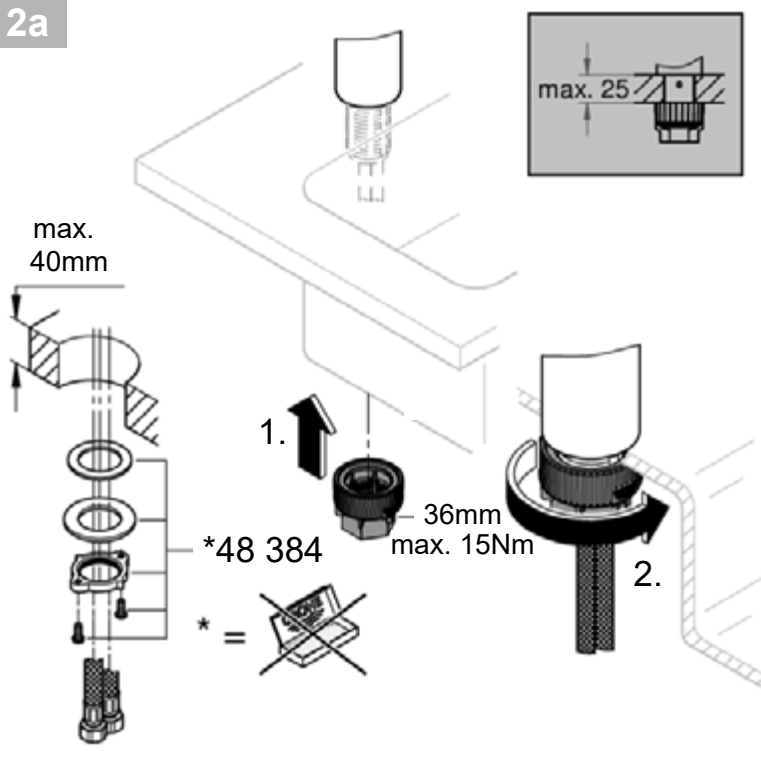

bar  
max. 10  
0,5 5 1

°C  
max. 70°  
60°

32mm  
\*19 332

1

2a

2b

3a

3b

31 696  
31 713

31 682  
31 694

31 682  
31 694

*19 332 	32mm 
*48 384 	max. 40mm 

31 682

31 694

Pure Freude an Wasser

**GROHE**