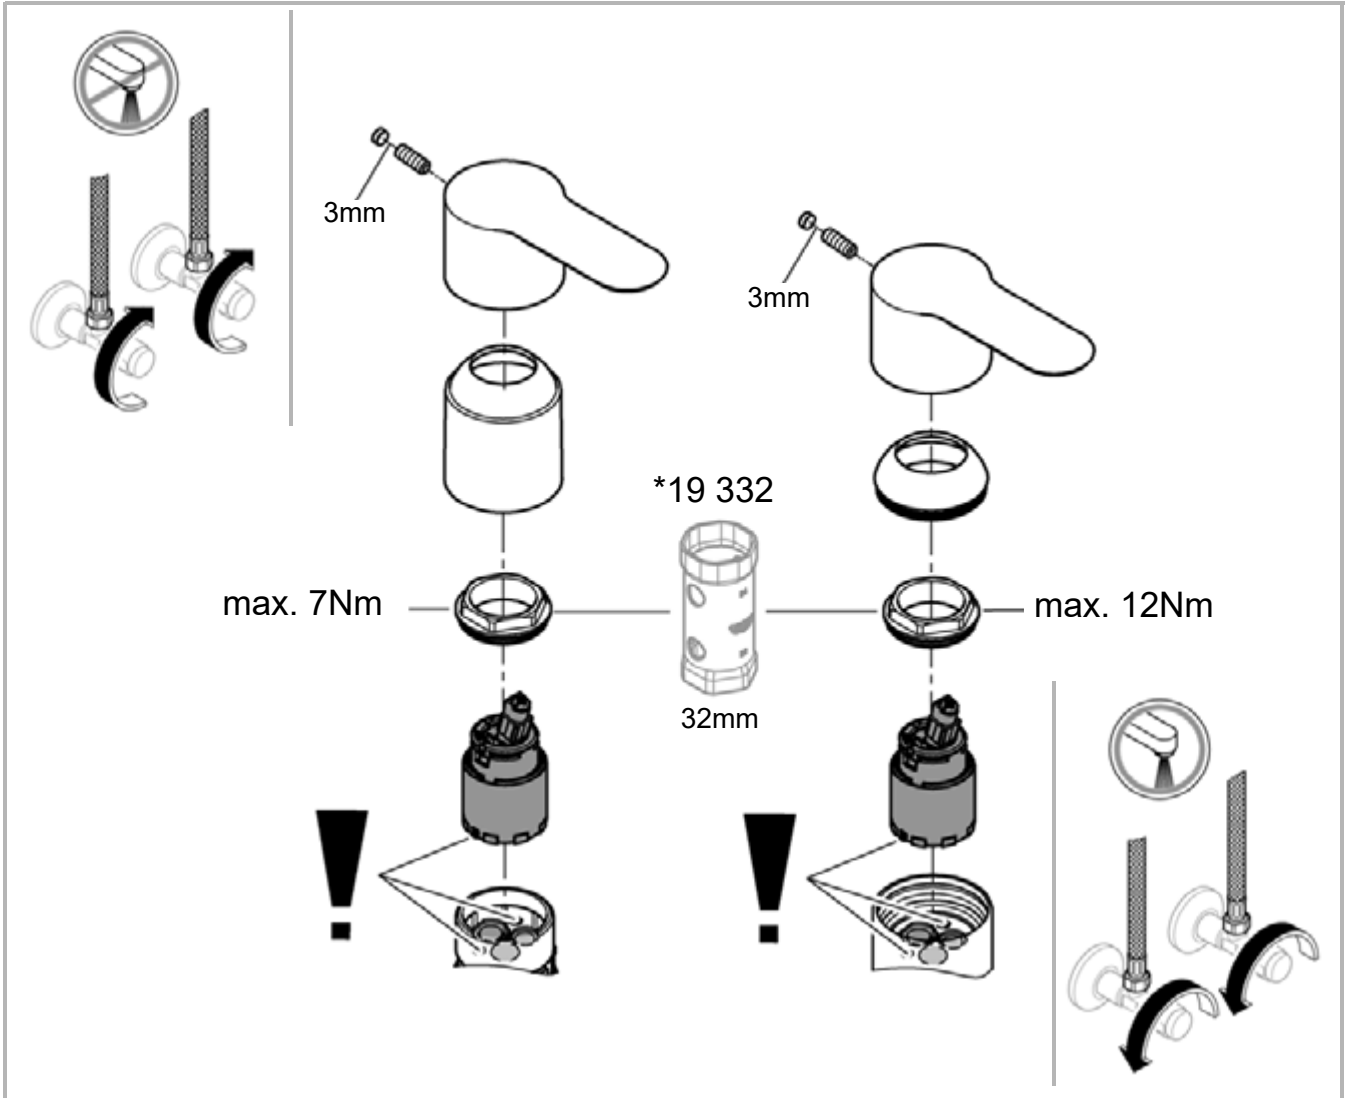

31 696  
31 713

31 682  
31 694

31 682  
31 694

*19 332 	32mm 
*48 384 	max. 40mm 

31 682

31 694

Pure Freude an Wasser

**GROHE**