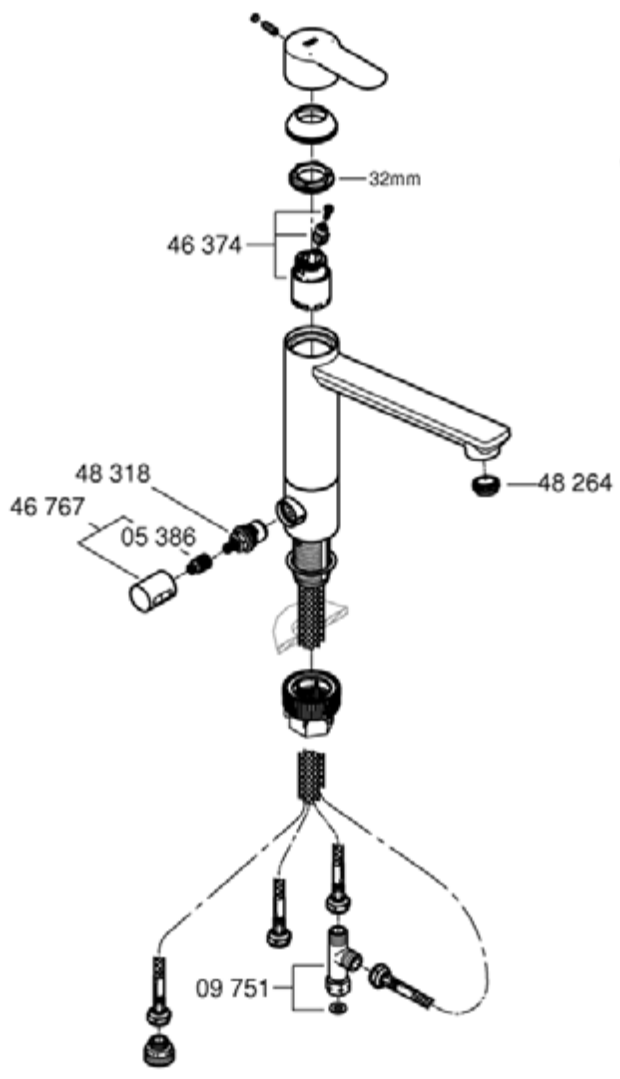

31 696  
31 713

31 682  
31 694

31 682  
31 694

*19 332 	32mm 
*48 384 	max. 40mm 

31 682

31 694

Pure Freude an Wasser

**GROHE**