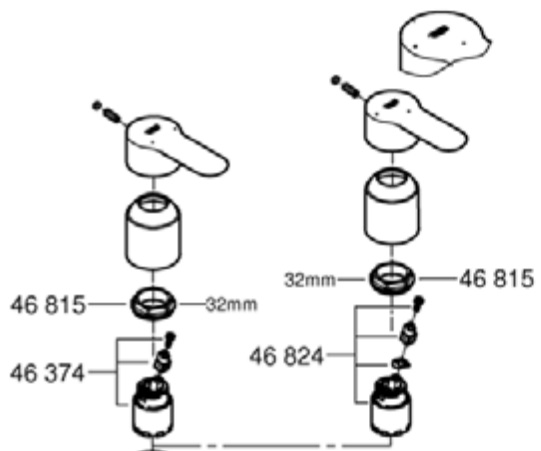

31 696  
31 713

31 682  
31 694

31 682  
31 694

*19 332 	32mm 
*48 384 	max. 40mm 

31 682

31 694

Pure Freude an Wasser

**GROHE**