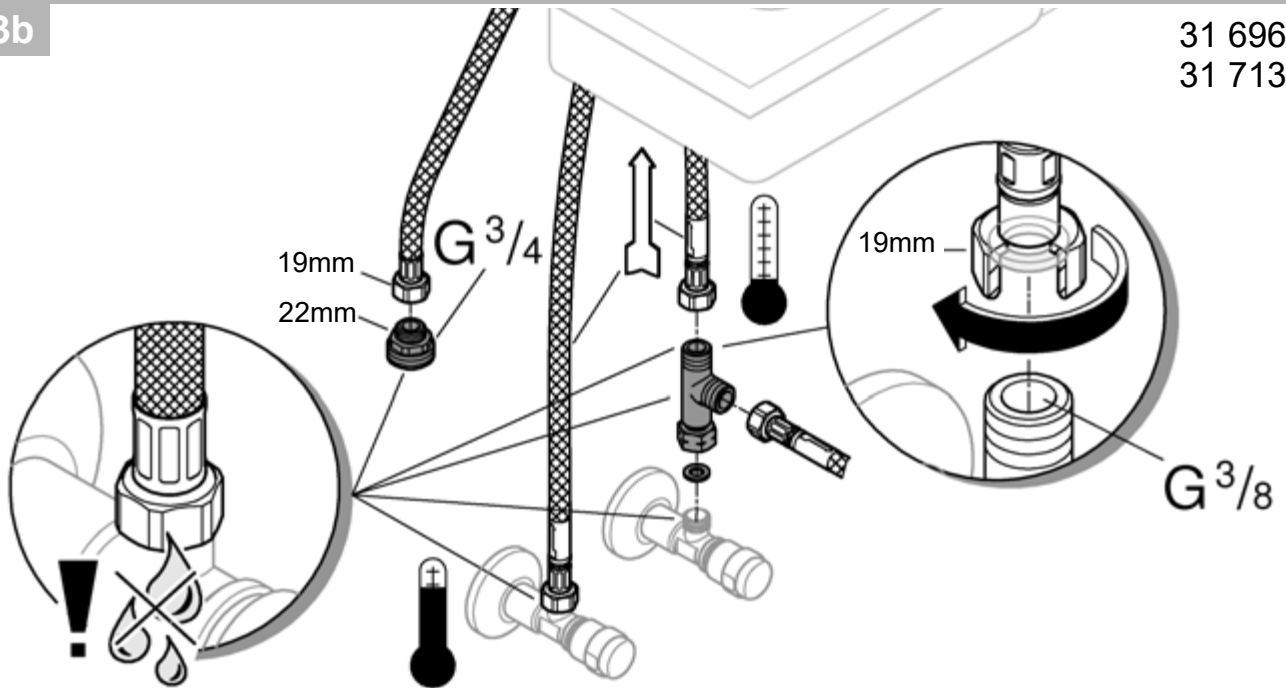

31 696  
31 713

31 682  
31 694

31 682  
31 694

*19 332 	32mm 
*48 384 	max. 40mm 

31 682

31 694

Pure Freude an Wasser

**GROHE**