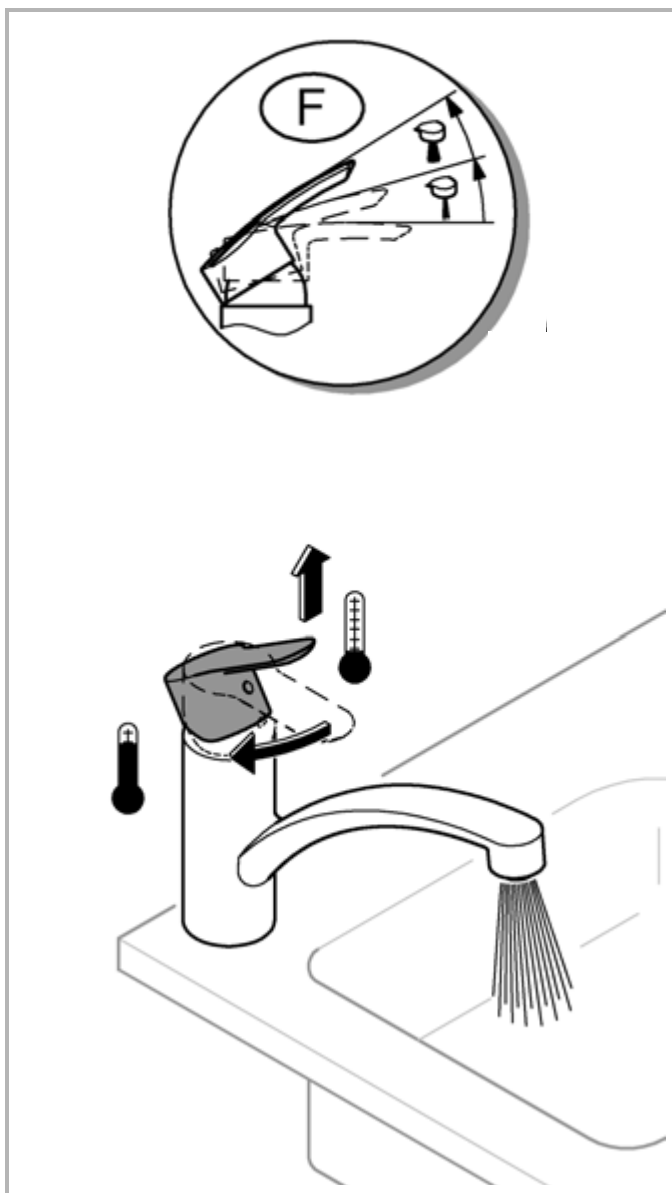

31 696  
31 713

31 682  
31 694

31 682  
31 694

*19 332 	32mm 
*48 384 	max. 40mm 

31 682

31 694

Pure Freude an Wasser

**GROHE**