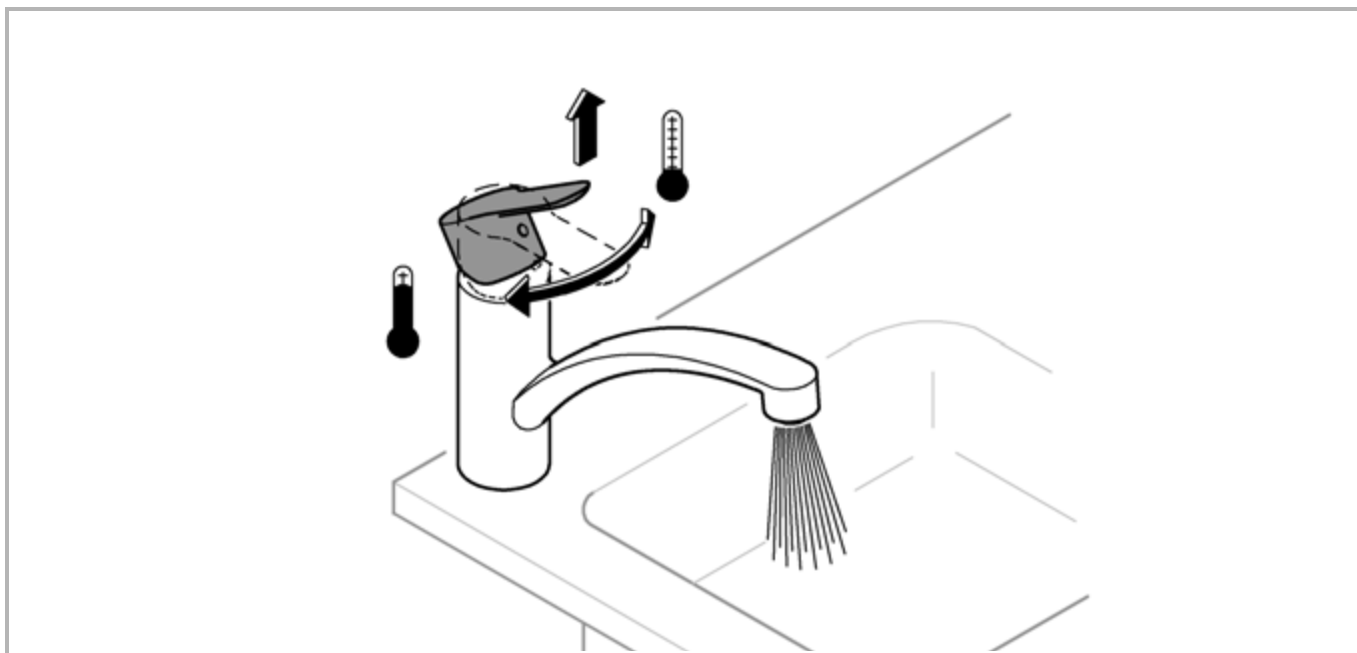

31 696  
31 713

31 682  
31 694

31 682  
31 694

*19 332 	32mm 
*48 384 	max. 40mm 

31 682

31 694

Pure Freude an Wasser

**GROHE**