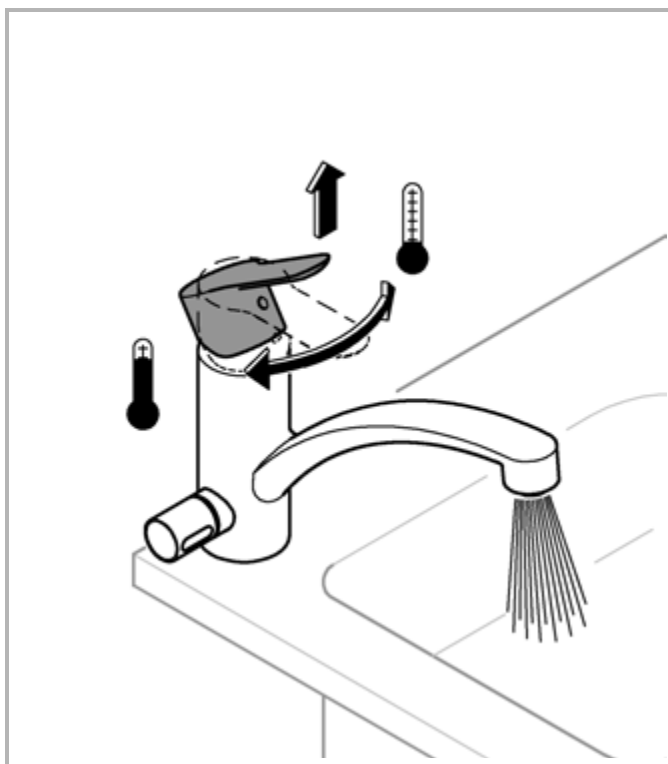

31 696  
31 713

31 682  
31 694

31 682  
31 694

*19 332 	32mm 
*48 384 	max. 40mm 

31 682

31 694

Pure Freude an Wasser

**GROHE**