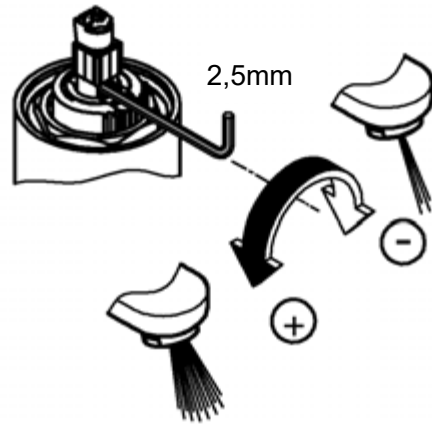

31 696  
31 713

31 682  
31 694

31 682  
31 694

*19 332 	32mm 
*48 384 	max. 40mm 

31 682

31 694

Pure Freude an Wasser

**GROHE**