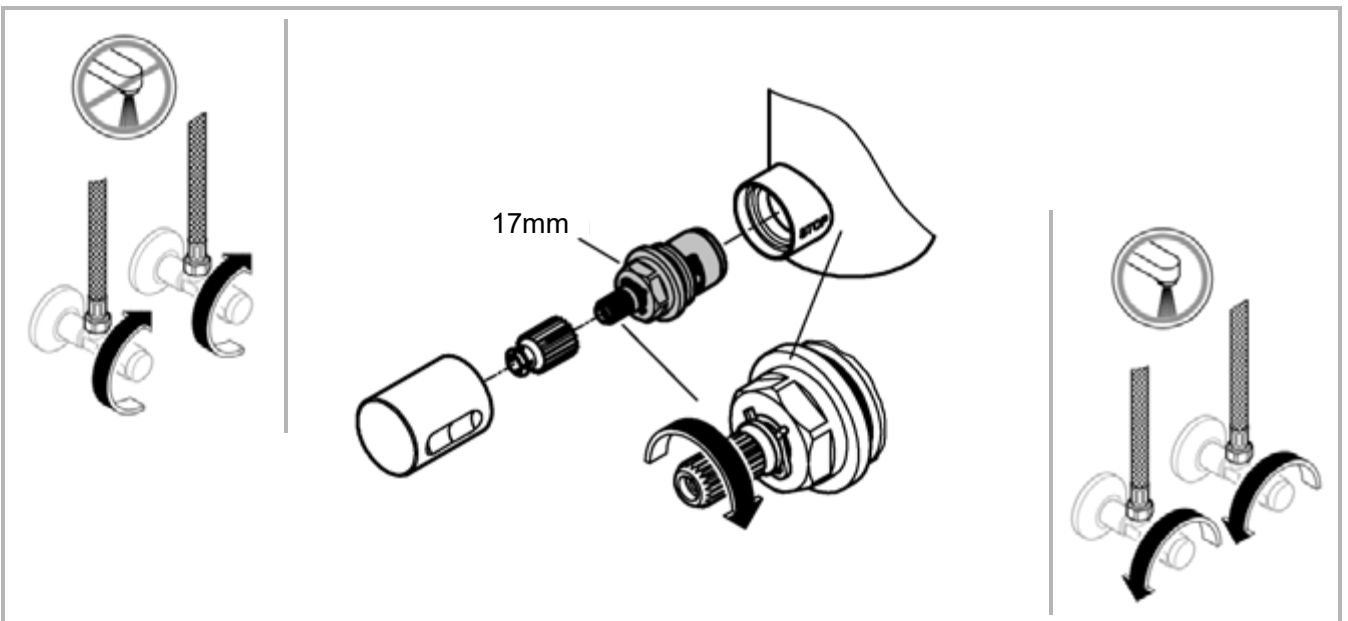

31 696  
31 713

31 682  
31 694

31 682  
31 694

*19 332 	32mm 
*48 384 	max. 40mm 

31 682

31 694

Pure Freude an Wasser

**GROHE**