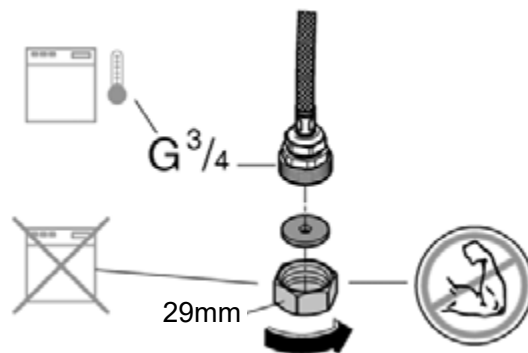

bar  
max. 10  
0,5 5 1

°C  
max. 70°  
60°

32mm  
\*19 332

1

2a

2b

3a

3b

31 696  
31 713

31 682  
31 694

31 682  
31 694

*19 332 	32mm 
*48 384 	max. 40mm 

31 682

31 694

Pure Freude an Wasser

**GROHE**