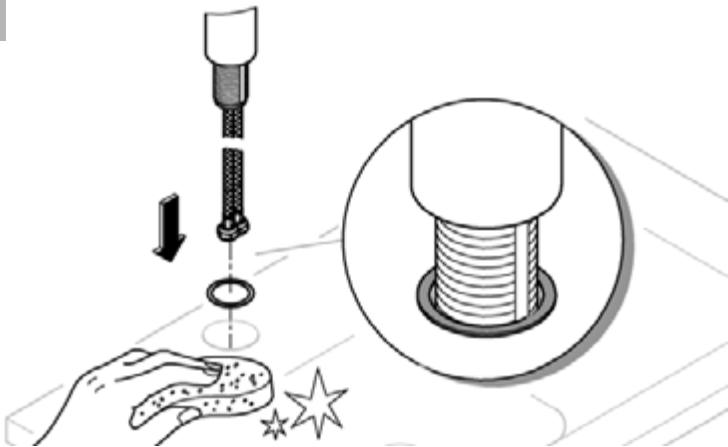

32mm
*19 332

1