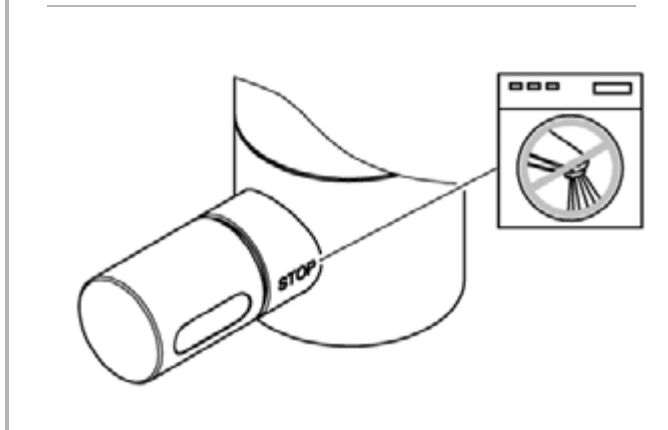

31 696  
31 713

31 682  
31 694

31 682  
31 694

*19 332 	32mm 
*48 384 	max. 40mm 

31 682

31 694

Pure Freude an Wasser

**GROHE**