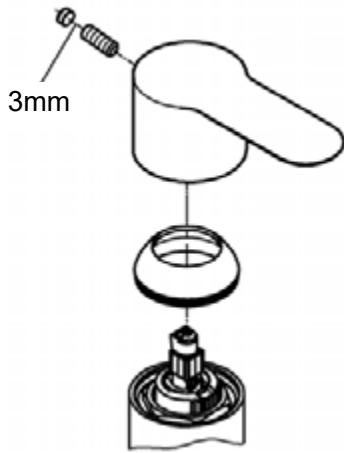

31 696  
31 713

31 682  
31 694

31 682  
31 694

*19 332 	32mm 
*48 384 	max. 40mm 

31 682

31 694

Pure Freude an Wasser

**GROHE**