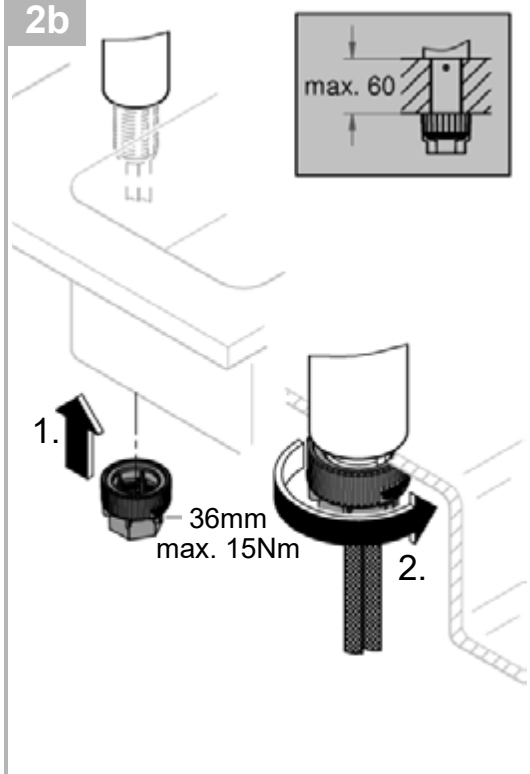

bar  
max. 10  
0,5 5 1

°C  
max. 70°  
60°

32mm  
\*19 332

1

2a

2b

3a

3b

31 696  
31 713

31 682  
31 694

31 682  
31 694

*19 332 	32mm 
*48 384 	max. 40mm 

31 682

31 694

Pure Freude an Wasser

**GROHE**