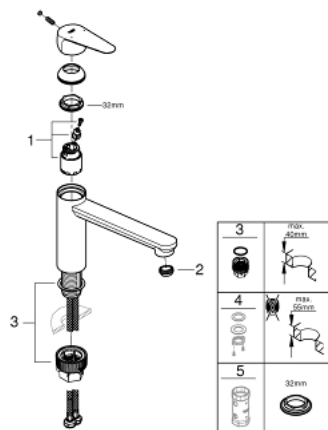

## 31 715 000 СМЕСИТЕЛЬ ОДНОРЫЧАЖНЫЙ ДЛЯ МОЙКИ, DN 15

### ОПИСАНИЕ ПРОДУКТА

- средний излив
- монтаж на одно отверстие
- **GROHE StarLight** хромированная поверхность
- **GROHE Longlife** керамический картридж 35 мм
- 
- **GROHE Zero** Раздельные пути подачи воды - не содержит никеля и свинца
- поворотный трубкообразный излив
- область поворота 140°
- аэратор с возможностью быстрого демонтажа
- гибкая подводка
- **GROHE FastFixation Plus** - сверхбыстрая и простая установка - не требуется никаких инструментов
- для установки на столешницу толщиной от 40 мм необходим крепеж 48 384 000 (приобретается отдельно)
- минимальное давление 1,0 бар

### ЗАПАСНЫЕ ЧАСТИ

1: Картридж малый д.Тарон смес. д.рак. (Order-nr. 46374000)

2: Аэратор (Order-nr. 48264000)

3: Ключ (Order-nr. 19332000)\*

4: Монтажный набор (Order-nr. 48384000)\*

\* Optional accessories