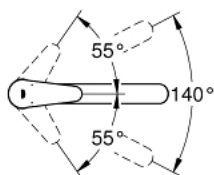

### ОПИСАНИЕ ПРОДУКТА

- средний излив
- монтаж на одно отверстие
- **GROHE StarLight** хромированная поверхность
- **GROHE Longlife** керамический картридж 35 мм
- 
- **GROHE Zero** Раздельные пути подачи воды - не содержит никеля и свинца
- поворотный трубкообразный излив
- область поворота 140°
- аэратор с возможностью быстрого демонтажа
- гибкая подводка
- **GROHE FastFixation Plus** - сверхбыстрая и простая установка - не требуется никаких инструментов
- для установки на столешницу толщиной от 40 мм необходим крепеж 48 384 000 (приобретается отдельно)
- минимальное давление 1,0 бар