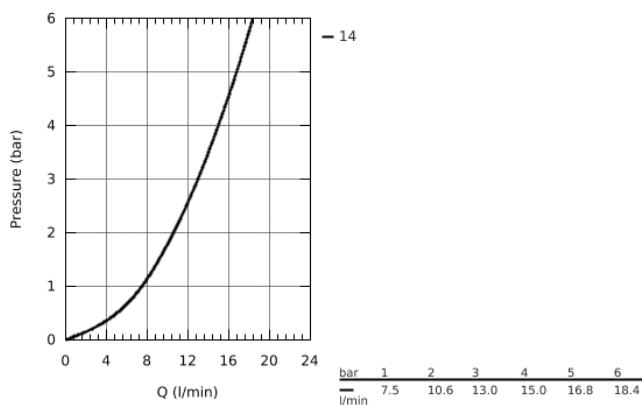

## 31 715 000 СМЕСИТЕЛЬ ОДНОРЫЧАЖНЫЙ ДЛЯ МОЙКИ, DN 15

### ОПИСАНИЕ ПРОДУКТА

- средний излив
- монтаж на одно отверстие
- **GROHE StarLight** хромированная поверхность
- **GROHE Longlife** керамический картридж 35 мм
- 
- **GROHE Zero** Раздельные пути подачи воды - не содержит никеля и свинца
- поворотный трубкообразный излив
- область поворота 140°
- аэратор с возможностью быстрого демонтажа
- гибкая подводка
- **GROHE FastFixation Plus** - сверхбыстрая и простая установка - не требуется никаких инструментов
- для установки на столешницу толщиной от 40 мм необходим крепеж 48 384 000 (приобретается отдельно)
- минимальное давление 1,0 бар