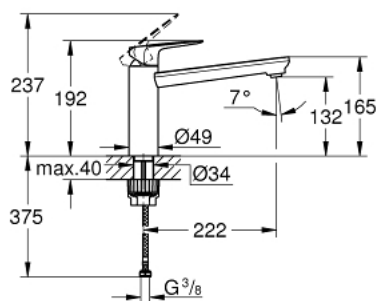

### ОПИСАНИЕ ПРОДУКТА

- средний излив
- монтаж на одно отверстие
- **GROHE StarLight** хромированная поверхность
- **GROHE Longlife** керамический картридж 35 мм
- 
- **GROHE Zero** Раздельные пути подачи воды - не содержит никеля и свинца
- поворотный трубкообразный излив
- область поворота 140°
- аэратор с возможностью быстрого демонтажа
- гибкая подводка
- **GROHE FastFixation Plus** - сверхбыстрая и простая установка - не требуется никаких инструментов
- для установки на столешницу толщиной от 40 мм необходим крепеж 48 384 000 (приобретается отдельно)
- минимальное давление 1,0 бар