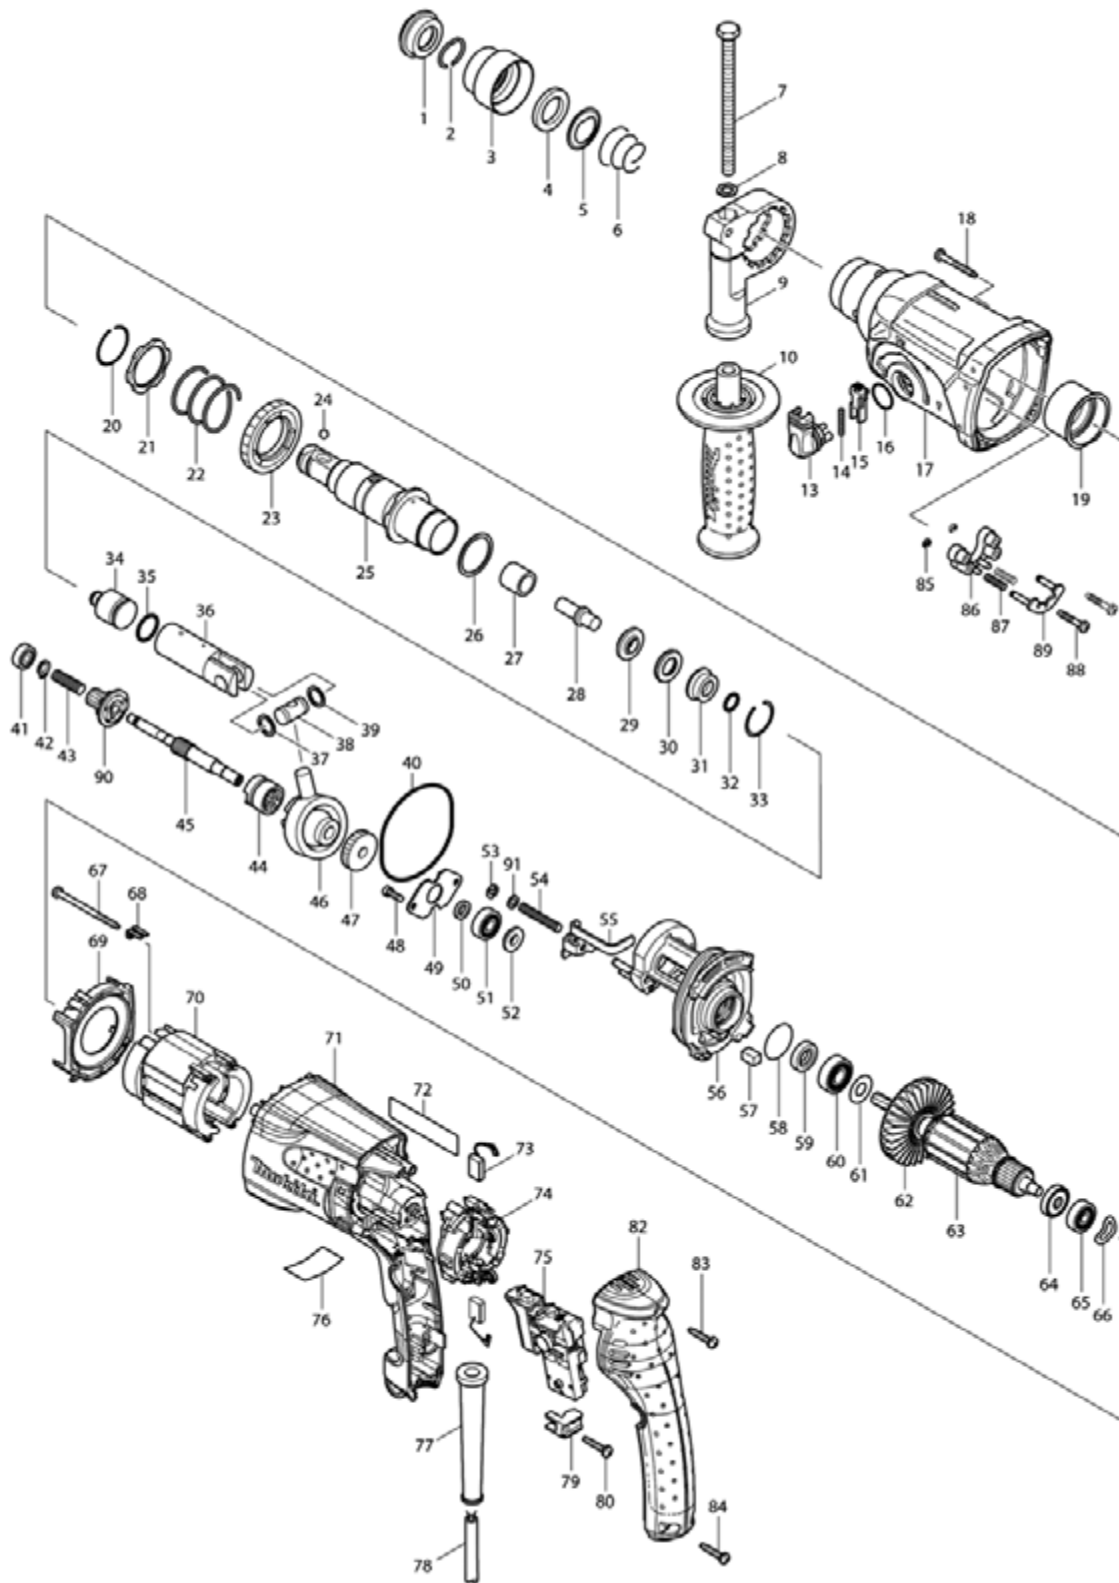

Model No.HR2470 ROTARY HAMMER 24MM

Model No.HR2470 ROTARY HAMMER 24MM

Item	Parts No.	Description	I/C	Qty	New/Old	Opt. 1	Opt. 2	Note
001	286263-4	CAP 35		1				
002	233940-9	RING SPRING 19		1				
003	417629-9	CHUCK COVER		1				
004	257241-1	RING 21		1				
005	345187-4	GUIDE WASHER		1				
006	233916-6	CONICAL COMP. SPRING 21-29		1				
007	921923-8	HEX. BOLT M8X120		1				
008	345280-4	HEX. WASHER		1				
009	417630-4	GRIP BASE		1				
010	158057-6	GRIP 36 COMPLETE		1				
C10	931402-8	HEX. NUT M8		1				
013	162245-9	CHANGE LEVER		1				
014	233459-8	COMPRESSION SPRING 3		1				
015	419192-8	LOCK BUTTON		1				
016	213278-8	O RING 17		1				
017	158216-2	GEAR HOUSING COMPLETE		1				
C10	213965-9	OIL SEAL 25		1	*			
C11	213345-9	OIL SEAL 25	O	1				
018	266351-3	TAPPING SCREW 4X35		4				
019	153290-5	NEEDLE BEARING COMPLETE		1				
020	233929-7	RING SPRING 29		1				
021	267791-8	WASHER 31		1	*			
021-1	267460-1	WASHER 31	O	1				
022	233401-9	COMPRESSION SPRING 32		1				
023	227109-5	SPUR GEAR 51		1				
024	216022-2	STEEL BALL 7.0		1				
025	158217-0	TOOL HOLDER COMPLETE		1	*			
025-1	158574-6	TOOL HOLDER COMPLETE	<	1				
026	267229-3	FLAT WASHER 28		1				
027	331769-8	SLEEVE 9		1				
028	324669-9	IMPACT BOLT		1				
029	324402-9	RING 10		1				
030	421955-0	CUSHION RING 13		1				
031	324216-6	O RING CASE		1				
032	213073-6	O RING 9		1				
033	233917-4	RING SPRING 28		1				
034	324733-6	STRIKER		1				
035	213227-5	O RING 16		1				
036	318132-2	PISTON CYLINDER		1				
037	267104-3	FLAT WASHER 12		1				
038	324215-8	PISTON JOINT		1				
039	267104-3	FLAT WASHER 12		1				