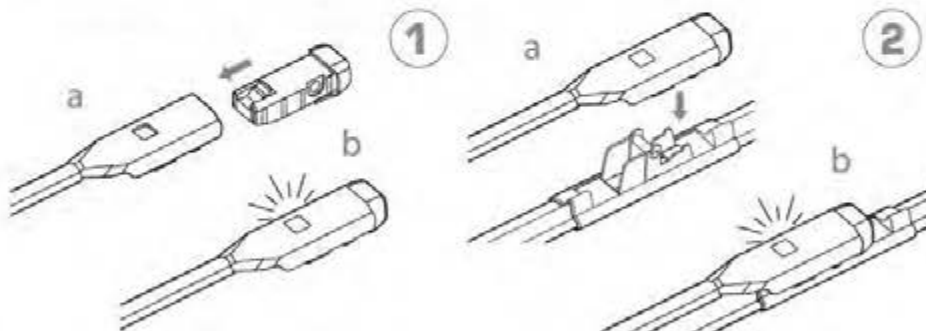

ワイパーブレードをインストール手順 WIPER BLADE INSTALLATION INSTRUCTIONS

LYNX[®]
SPARE PARTS *avto*

HOOK

SIDE PIN

PUSH BUTTON 16 mm

ワイパーブレードをインストール手順
WIPER BLADE INSTALLATION INSTRUCTIONS

LYNX[®]
SPARE PARTS *avto*

PUSH BUTTON 19 mm

BAYONET

PINCH TAB

ワイパーブレードをインストール手順
WIPER BLADE INSTALLATION INSTRUCTIONS

LYNX[®]
SPARE PARTS *avto*

PIN LOCK

①

②

CLAW