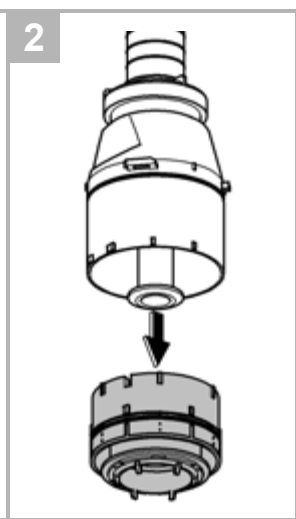

6

7

SERVICE

		X	Y	
6 l	3 l	81 mm	75 mm	
9 l	4,5 l	74 mm	75 mm	
5,5 l	3 l	119 mm	108 mm	

BS 1212-2

SERVICE

Pure Freude an Wasser

GROHE
WAVES