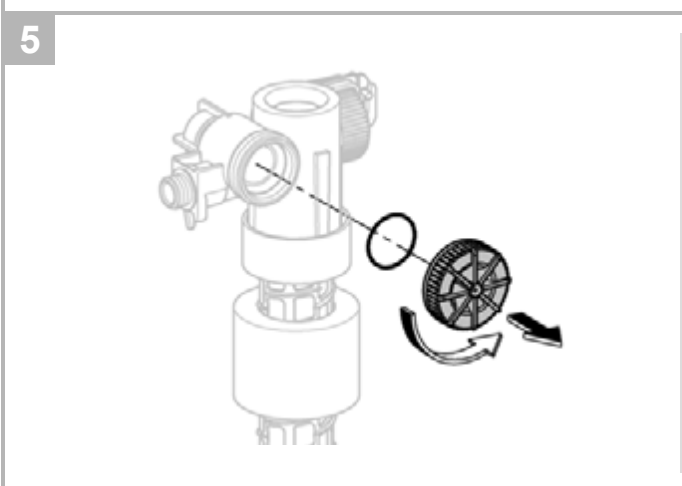

6

7

SERVICE

		X	Y	
6 l	3 l	81 mm	75 mm	
9 l	4,5 l	74 mm	75 mm	
5,5 l	3 l	119 mm	108 mm	

BS 1212-2

SERVICE

Pure Freude an Wasser

GROHE
WAVES