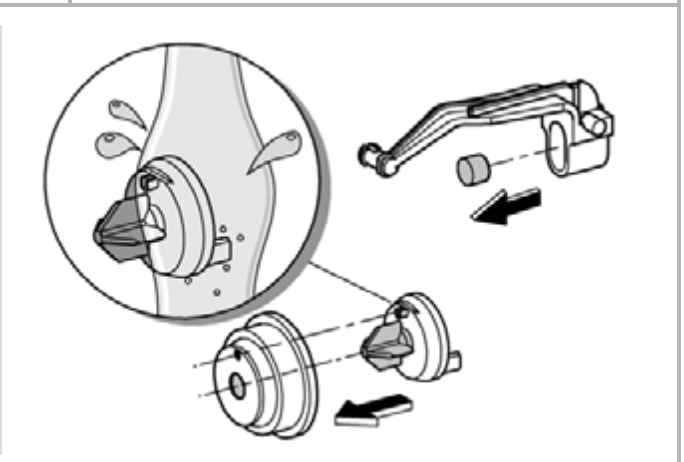

6

7

SERVICE

		X	Y	
6 l	3 l	81 mm	75 mm	
9 l	4,5 l	74 mm	75 mm	
5,5 l	3 l	119 mm	108 mm	

BS 1212-2

SERVICE

Pure Freude an Wasser

GROHE
WAVES