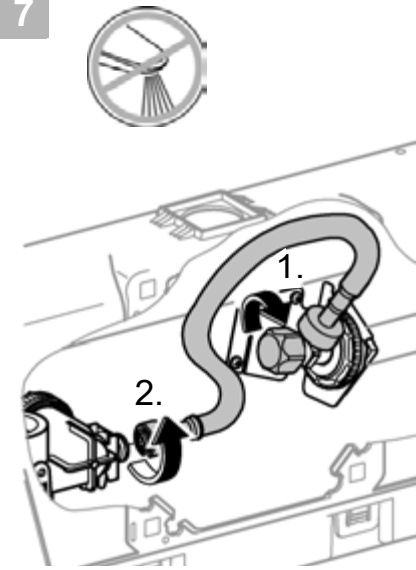

6

7

SERVICE

		X	Y	
6 l	3 l	81 mm	75 mm	
9 l	4,5 l	74 mm	75 mm	
5,5 l	3 l	119 mm	108 mm	

BS 1212-2

SERVICE

Pure Freude an Wasser

GROHE
WAVES