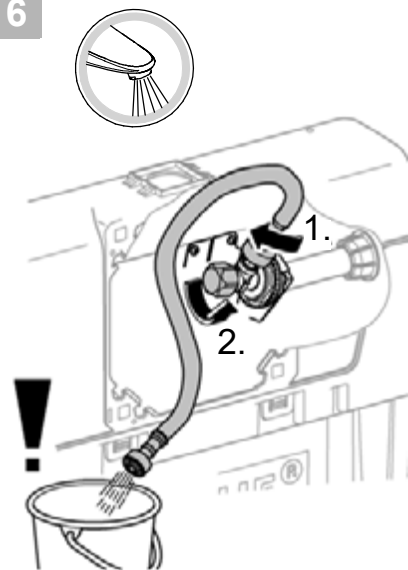

6

7

SERVICE

		X	Y	
6 l	3 l	81 mm	75 mm	
9 l	4,5 l	74 mm	75 mm	
5,5 l	3 l	119 mm	108 mm	

BS 1212-2

SERVICE

Pure Freude an Wasser

GROHE
WAVES