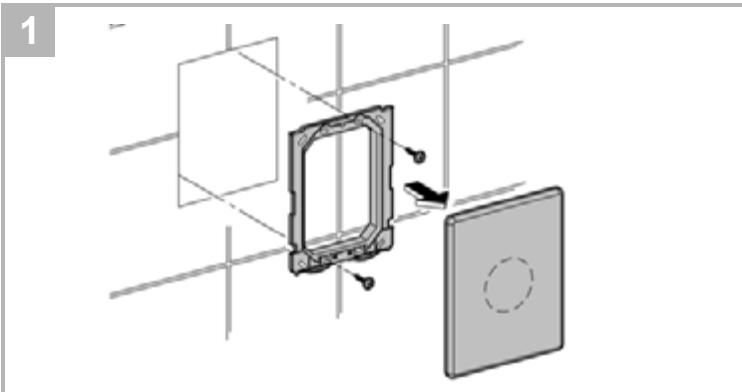

6

7

SERVICE

		X	Y	
6 l	3 l	81 mm	75 mm	
9 l	4,5 l	74 mm	75 mm	
5,5 l	3 l	119 mm	108 mm	

BS 1212-2

SERVICE

Pure Freude an Wasser

GROHE
WAVES