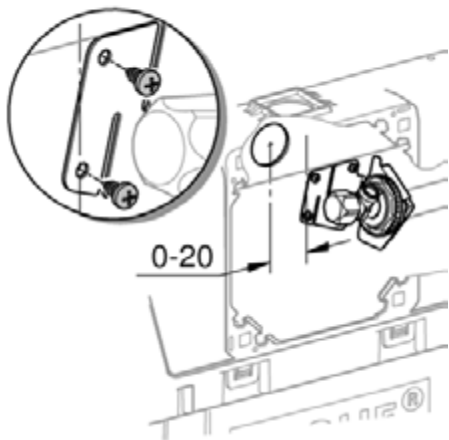

6

7

SERVICE

		X	Y	
6 l	3 l	81 mm	75 mm	
9 l	4,5 l	74 mm	75 mm	
5,5 l	3 l	119 mm	108 mm	

BS 1212-2

SERVICE

Pure Freude an Wasser

GROHE
WAVES