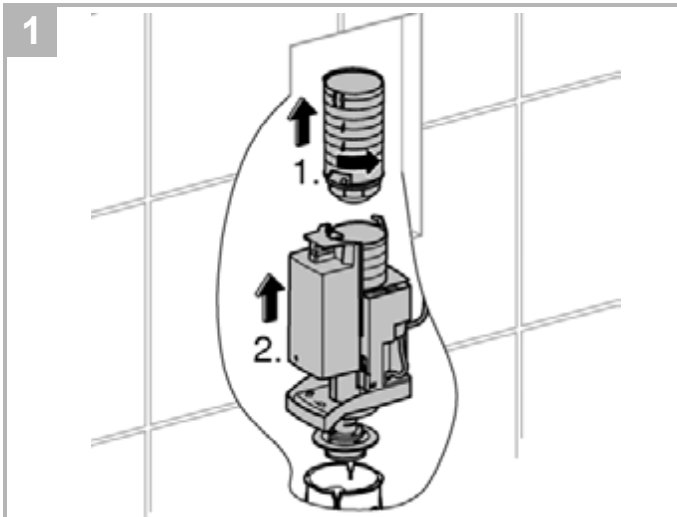

6

7

SERVICE

		X	Y	
6 l	3 l	81 mm	75 mm	
9 l	4,5 l	74 mm	75 mm	
5,5 l	3 l	119 mm	108 mm	

BS 1212-2

SERVICE

Pure Freude an Wasser

GROHE
WAVES