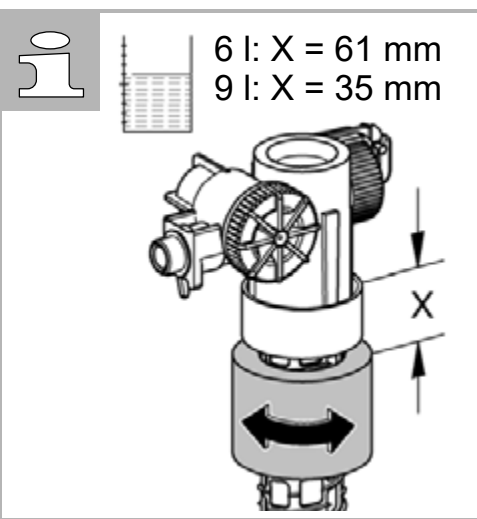

6

7

SERVICE

		X	Y	
6 l	3 l	81 mm	75 mm	
9 l	4,5 l	74 mm	75 mm	
5,5 l	3 l	119 mm	108 mm	

BS 1212-2

SERVICE

Pure Freude an Wasser

GROHE
WAVES