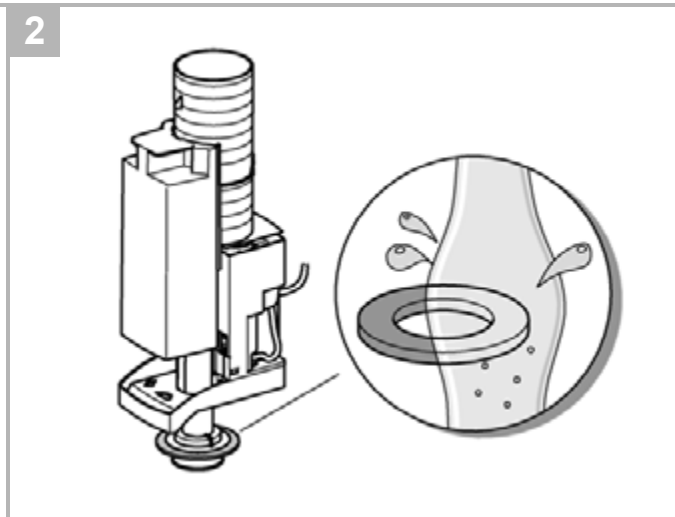

6

7

SERVICE

		X	Y	
6 l	3 l	81 mm	75 mm	
9 l	4,5 l	74 mm	75 mm	
5,5 l	3 l	119 mm	108 mm	

BS 1212-2

SERVICE

Pure Freude an Wasser

GROHE
WAVES