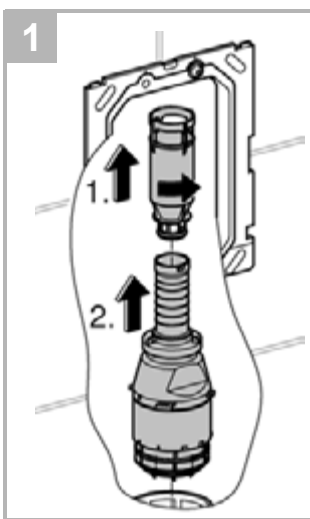

6

7

SERVICE

		X	Y	
6 l	3 l	81 mm	75 mm	
9 l	4,5 l	74 mm	75 mm	
5,5 l	3 l	119 mm	108 mm	

BS 1212-2

SERVICE

Pure Freude an Wasser

GROHE
WAVES