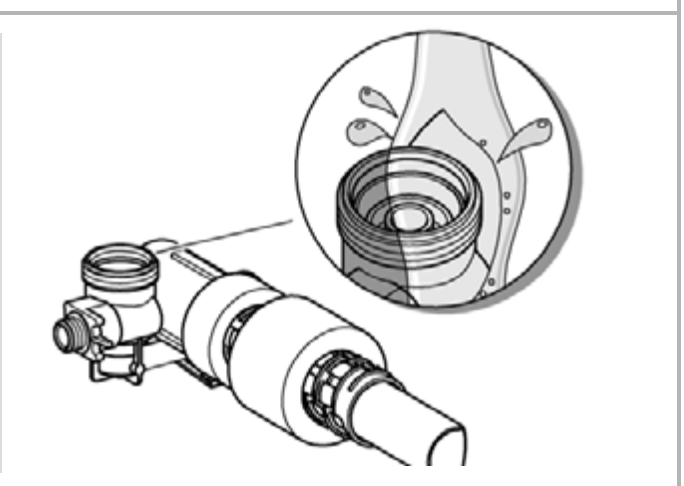

6

7

SERVICE

		X	Y	
6 l	3 l	81 mm	75 mm	
9 l	4,5 l	74 mm	75 mm	
5,5 l	3 l	119 mm	108 mm	

BS 1212-2

SERVICE

Pure Freude an Wasser

GROHE
WAVES