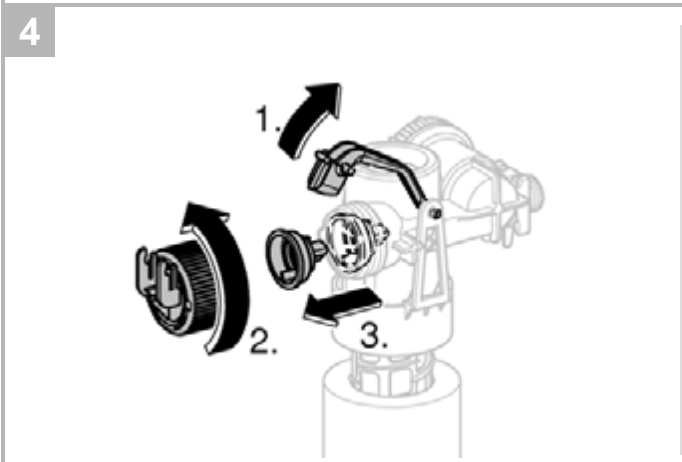

6

7

SERVICE

		X	Y	
6 l	3 l	81 mm	75 mm	
9 l	4,5 l	74 mm	75 mm	
5,5 l	3 l	119 mm	108 mm	

BS 1212-2

SERVICE

Pure Freude an Wasser

GROHE
WAVES