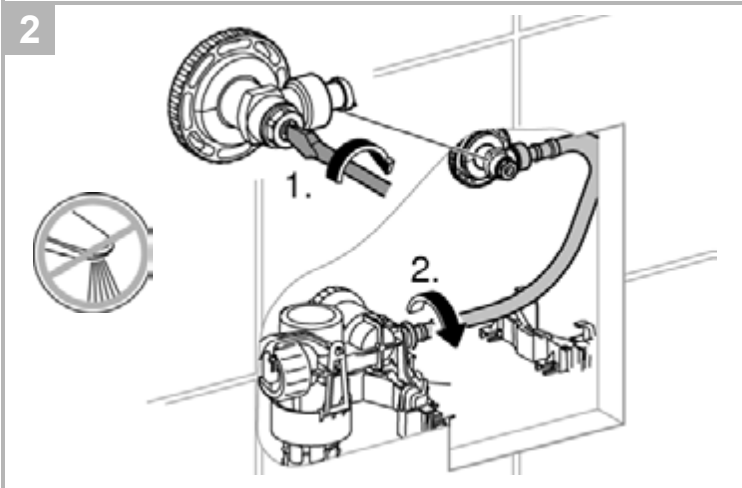

6

7

SERVICE

		X	Y	
6 l	3 l	81 mm	75 mm	
9 l	4,5 l	74 mm	75 mm	
5,5 l	3 l	119 mm	108 mm	

BS 1212-2

SERVICE

Pure Freude an Wasser

GROHE
WAVES