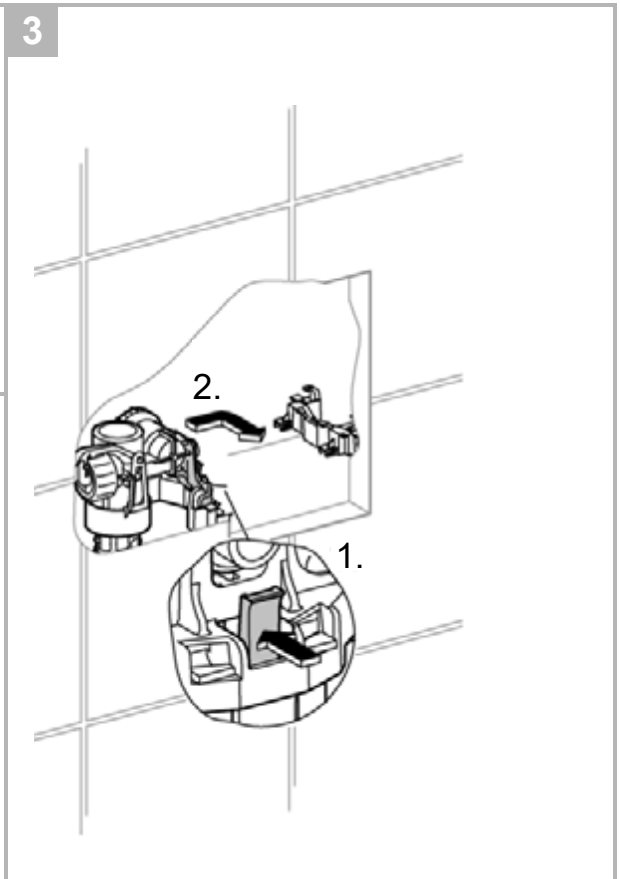

6

7

SERVICE

		X	Y	
6 l	3 l	81 mm	75 mm	
9 l	4,5 l	74 mm	75 mm	
5,5 l	3 l	119 mm	108 mm	

BS 1212-2

SERVICE

Pure Freude an Wasser

GROHE
WAVES