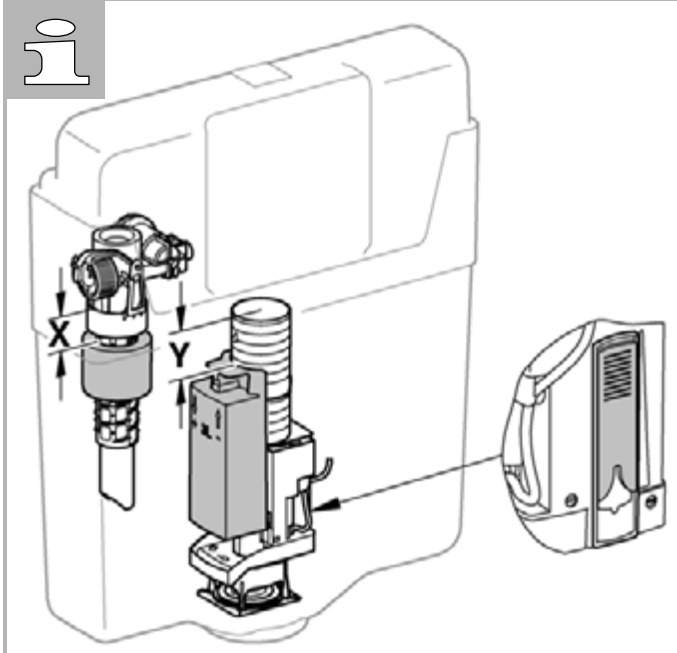

6

7

SERVICE

		X	Y	
6 l	3 l	81 mm	75 mm	
9 l	4,5 l	74 mm	75 mm	
5,5 l	3 l	119 mm	108 mm	

BS 1212-2

SERVICE

Pure Freude an Wasser

GROHE
WAVES