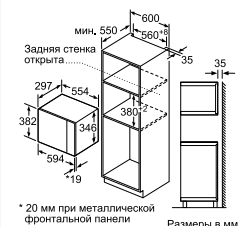

Serie | 6
Микроволновая печь
BFL524MS0 – нержавеющая сталь
BFL524MW0 – белый
BFL524MB0 – черный

Serie | 6
Микроволновая печь
BFL520MS0 – нержавеющая сталь

Новинка
Serie | 2
Микроволновая печь с грилем
BFL623MB3 – черный
BFL623MW3 – белый

Новинка
Serie | 2
Микроволновая печь с грилем
BFL620MS3 – нержавеющая сталь

- Для встраивания в навесной шкаф или колонну 60 см
- 5 ступеней мощности микроволн: 800, 600, 360, 180, 90 Вт
- Поворотный поддон диаметром 255 мм
- Утапливаемые переключатели, электронное управление TouchControl
- LED-дисплей
- Кнопка открывания дверцы
- Память для 1 программы пользователя
- Автоматическое защитное отключение
- AutoPilot: 7 автоматических программ
- Многофункциональные часы
- Рабочая камера объемом 20 л из нержавеющей стали
- Сенсорная кнопка открывания двери
- Дверца открывается влево
- LED-освещение рабочей камеры
- Сделано в Китае

- Для встраивания в навесной шкаф или колонну 60 см
- 5 ступеней мощности микроволн: 800, 600, 360, 180, 90 Вт
- Поворотный поддон диаметром 255 мм
- Поворотный переключатель
- Кнопка открывания дверцы
- Автоматическое защитное отключение
- Механический таймер
- Рабочая камера объемом 20 л из нержавеющей стали
- Дверца открывается влево
- Освещение рабочей камеры
- Сделано в Китае