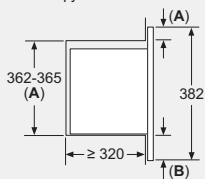

A: Выступ сверху:
Ниша 362: 6 мм
Ниша 365: 3 мм
B: Выступ снизу: 14 мм

Размеры в мм
Установка микроволновой печи 20 л в высоком шкафу