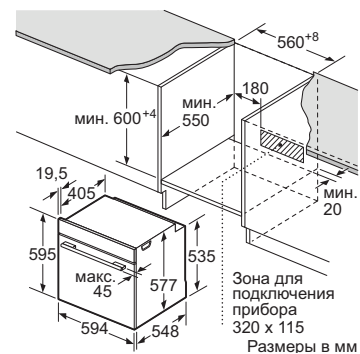

Схемы встраивания для духовых шкафов HBG676..., HBG675..., HBG672..., HBG655..., HBG634..., HBG632

При встраивании прибора под варочную панель необходимо учитывать требования к толщине столешницы (включая усиливающий элемент).

Тип варочной панели	мин. толщина столешницы	
	накладная	заподлицо
Индукционная варочная панель	37 мм	38 мм
Индукционная варочная панель с нагревом по всей площади	47 мм	48 мм
Газовая варочная панель	30 мм	38 мм
Электрическая варочная панель	27 мм	30 мм

* В соответствии с нормами EU Nr. 65/2014.

** Необходимо руководствоваться схемами встраивания и инструкцией по монтажу.