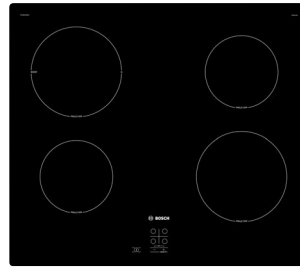

Новинка

Serie | 4
Индукционная варочная панель
PUE63RBB5E

- Независимая варочная панель с сенсорным управлением TouchtSelect
- Стеклокерамика, скошенный фронт
- 4 индукционные конфорки:
  - Передняя левая 180 мм, до 2,2 (3,1)* кВт
  - Задняя левая 180 мм, до 2,2 (3,1)* кВт
  - Передняя правая 210 мм, до 1,8 (3,7)* кВт
  - Задняя правая 145 мм, до 1,4 (2,2)* кВт**
- Распознавание наличия посуды
- Режим PowerBoost
- Полностью электронное управление с 17-ступенчатой регулировкой мощности
- Таймер
- Двухпозиционный индикатор остаточного тепла для каждой конфорки
- Главный выключатель
- Функция «Блокировка от детей»
- Функция Power Management
- Функция Quick Start
- Функция Re-Start
- Автоматическое защитное отключение
- Цифровая индикация ступени нагрева
- Минимальная толщина столешницы: 16 мм
- Сделано в Испании

Serie | 2
Индукционная варочная панель
PUC64RAA5E

- Независимая варочная панель с сенсорным управлением TouchtSelect Basic
- Стеклокерамика, рамка из нержавеющей стали
- 3 индукционные конфорки:
  - Левая 240 мм, до 2,2 (3,1)* кВт
  - Передняя правая 180 мм, до 2,2 кВт
  - Задняя правая 145 мм, до 1,4 кВт**
- Распознавание наличия посуды
- Режим PowerBoost для левой задней конфорки
- Полностью электронное управление с 9-ступенчатой регулировкой мощности
- Таймер
- Индикатор остаточного тепла для каждой конфорки
- Главный выключатель
- Функция «Блокировка от детей»
- Функция Power Management
- Функция Quick Start
- Автоматическое защитное отключение
- Цифровая индикация ступени нагрева
- Минимальная толщина столешницы: 16 мм
- Сделано в Испании

Serie | 2
Индукционная варочная панель
PUG61RAA5E