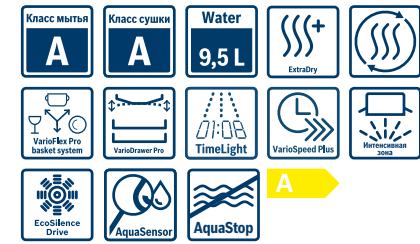

Новинка

Серие | 4
Посудомоечная машина
SMV4HCX21R – полновстраиваемая

- Вместимость: 14 комплектов посуды
- **Программы и спец. функции**
- 4 специальные функции: Удалённый запуск через приложение на смартфоне, Дополнительная сушка, Intensive Zone, Extra Rinse
- Pre-Rinse
- Silence on demand (через приложение Home Connect)
- **Комфорт и безопасность**
- Теплообменник.
- Специальный отсек DosageAssist в ручке короба обеспечивает своевременное и равномерное растворение комбинированных моющих средств (таблеток и капсул)
- Бесщёточный мотор EcoSilenceDrive с инверторным управлением обеспечивает эффективную работу с минимальным уровнем шума и сокращает расход воды
- Посудомоечная машина подстраивается под тип мощного средства, обеспечивая оптимальный результат мытья
- Трёхкомпонентный самоочищающийся фильтр
- Внутренние стенки прибора из нержавеющей стали
- **Короба**
- Стопоры на передних колесах нижней корзины предотвращают сход корзины с направляющих
- Колеса с низким коэффициентом трения на нижнем стеллаже и 3-м уровне загрузки
- Три положения верхнего короба с системой Raskmatic-3, легко переставить по высоте даже при полной загрузке
- Складные направляющие для тарелок в нижнем коробе
- полка для мытья чашечек эспрессо в верхнем коробе
- **Полезные функции**
- InfoLight (красный)
- Индикатор остаточного времени (мин)
- Таймер запуска 1–24 ч
- **Особенности**
- Система AquaStop обеспечивает защиту от любых протечек, как внутри прибора, так и в случае разрыва заливного шланга. В случае, если система AquaStop не работает, компания BSH гарантирует возмещение ущерба, связанного с протечкой. Гарантия на возмещение ущерба действительна весь срок службы прибора - 10 лет

Размеры прибора (В x Ш x Г): 815 x 598 x 550 мм
Размеры ниши для встраивания(В x Ш x Г): 815–875 x 600 x 550 мм
Ножи регулируются по высоте: на 60 мм