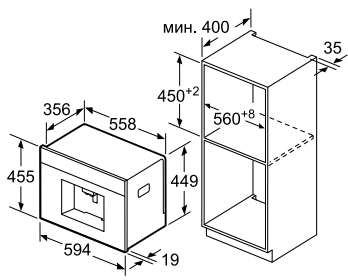

Отсек для зерен и резервуар для воды вынимаются на себя. Рекомендуемая высота встраивания 95-145 см.

Размеры в мм