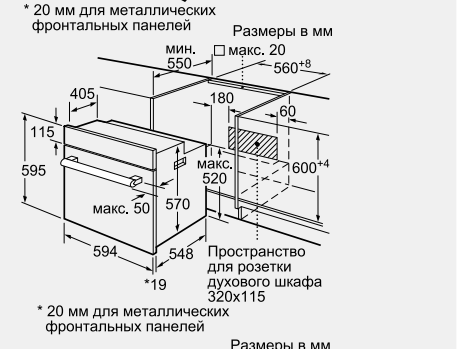

* – В соответствии с нормами EU №. 65/2014
** Необходимо руководствоваться схемами встраивания и инструкцией по монтажу.