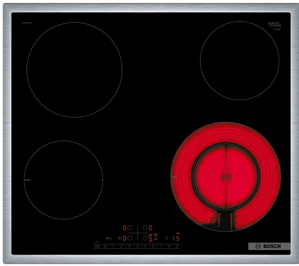

Serie | 6
Варочная панель
PKF645FP3E

- Независимая варочная панель с сенсорным управлением DirectSelect
- Стеклокерамика, рама из нержавеющей стали по периметру
- 4 конфорки быстрого нагрева, 1 конфорка с круглой зоной расширения
- Зона расширения активируется сенсорными клавишами на панели
- Полностью электронное управление с 17-ступенчатой регулировкой мощности
- Таймер с функцией отключения для каждой конфорки
- Сигнальный таймер (без отключения конфорок)
- Функция PowerBoost для передних конфорок
- Двухпозиционный индикатор остаточного тепла для каждой конфорки
- Главный выключатель
- Cleaning-пауза для очистки панели
- Функция «Блокировка от детей»
- Цифровая индикация степени нагрева TopControl
- Минимальная толщина столешницы: 20 мм
- Автоматическое защитное отключение
- Функция ReStart
- Дисплей индикации энергопотребления
- Сделано в Германии

Serie | 6
Варочная панель
PKF651FP4E

- Независимая варочная панель с сенсорным управлением DirectSelect
- Стеклокерамика, дизайн со скошенными краями
- 4 конфорки быстрого нагрева, 1 конфорка с круглой зоной расширения
- Зона расширения активируется сенсорными клавишами на панели
- Полностью электронное управление с 17-ступенчатой регулировкой мощности
- Таймер с функцией отключения для каждой конфорки
- Сигнальный таймер (без отключения конфорок)
- Функция PowerBoost для передней правой конфорки
- Двухпозиционный индикатор остаточного тепла для каждой конфорки
- Главный выключатель
- Функция «Блокировка от детей»
- Cleaning-пауза для очистки панели
- Цифровая индикация степени нагрева TopControl
- Минимальная толщина столешницы: 20 мм
- Автоматическое защитное отключение
- Функция ReStart
- Дисплей индикации энергопотребления
- Сделано в Германии

Serie | 6
Варочная панель
PKE612FA2E

- Независимая варочная панель с сенсорным управлением DirectSelect
- Стеклокерамика, без рамки
- 4 конфорки быстрого нагрева
- Полностью электронное управление с 17-ступенчатой регулировкой мощности
- Двухпозиционный индикатор остаточного тепла для каждой конфорки
- Главный выключатель «Блокировка от детей»
- Индикация степени нагрева TopControl
- Минимальная толщина столешницы: 16 мм
- Автоматическое защитное отключение
- Функция Re-Start
- Сделано в Германии

Serie | 4
Варочная панель
PKF651BB2E