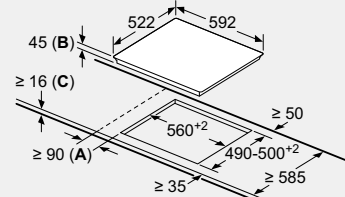

Размеры в мм

- **A:** Минимальное расстояние между вырезом под панель и стенкой
- **B:** Высота встраиваемой части
- **C:** Со встроенным духовым шкафом под сплошной столешницей мин. 20 и больше; см. требования к пространству для духового шкафа.

* Необходимо руководствоваться схемами встраивания и инструкцией по монтажу.