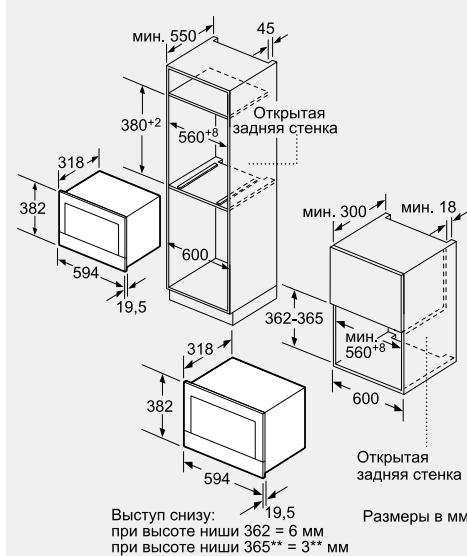

Мощность подключения: 1220 Вт

Кабель длиной 150 см с вилкой

Размеры прибора (В x Ш x Г): 382 x 594 x 318 мм

Размеры ниши для встраивания (В x Ш x Г):

362–382 x 560–568 x 300 мм*

Выступ снизу:
 при высоте ниши 362 = 6 мм
 при высоте ниши 365** = 3** мм