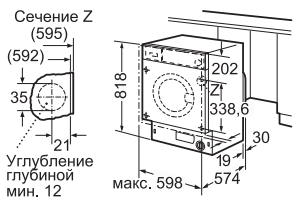

WIS28440OE, WIS24140OE