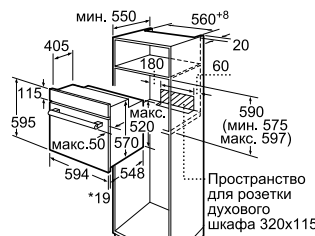

Serie | 4
Встраиваемый духовой шкаф
HBF534EH1T – антрацит

- 8 режимов нагрева: 3D-горячий воздух, 3D-горячий воздух Gentle, гриль с конвекцией, верхний/нижний жар, нижний жар, гриль большой площади, режим для пиццы, размораживание
- Быстрый разогрев
- Утапливаемые переключатели
- LED-дисплей (красный)
- Многофункциональные часы
- Электронная регулировка температуры в диапазоне 50–275 °С
- Самоочистка EcoClean (задняя стенка духовки)
- Духовка объемом 67 л с эмалью GranitEnamel
- Телескопические направляющие на 1 уровне
- Галогенное внутреннее освещение
- 2-слойное остекление дверцы
- Температура фронта дверцы до 50 °С
- Гладкая внутренняя поверхность дверцы
- Полностью стеклянная внутренняя поверхность дверцы духовки
- Функция «Блокировка от детей»
- Класс энергопотребления* A
- Сделано в Турции

Принадлежности:

- 1 эмалированный противень
- 1 универсальный противень
- 1 комбинированная решетка

Мощность подключения: 3300 Вт
Кабель длиной 100 см с вилкой
Размеры прибора (В x Ш x Г):
595 x 594 x 548 мм

Размеры ниши для встраивания (ВxШxГ):
575–597 x 560–568 x 550 мм*

* 20 мм для металлических фронтальных панелей

* 20 мм для металлических фронтальных панелей

Размеры в мм

Serie | 4
Встраиваемый духовой шкаф
HBF534ES0R – нерж. сталь