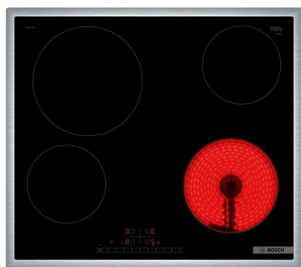

Serie | 6

Варочная панель
PKE611FN2E

- Независимая варочная панель с сенсорным управлением DirectSelect
- Стеклокерамика, без рамки
- 4 конфорки быстрого нагрева
- Полностью электронное управление с 17-ступенчатой регулировкой мощности
- Функция PowerBoost для передней правой конфорки
- Двухпозиционный индикатор остаточного тепла для каждой конфорки
- Главный выключатель
- Cleaning-пауза для очистки панели
- Функция «Блокировка от детей»
- Индикация степени нагрева TopControl
- Минимальная толщина столешницы: 16 мм
- Автоматическое защитное отключение
- Функция Re-Start
- Сделано в Германии

Serie | 6

Варочная панель
PKE645FN2E

- Независимая варочная панель с сенсорным управлением DirectSelect
- Стеклокерамика, рамка из нержавеющей стали
- 4 конфорки быстрого нагрева
- Полностью электронное управление с 17-ступенчатой регулировкой мощности
- Функция PowerBoost для передней правой конфорки
- Двухпозиционный индикатор остаточного тепла для каждой конфорки
- Главный выключатель
- Cleaning-пауза для очистки панели
- Функция «Блокировка от детей»
- Индикация степени нагрева TopControl
- Минимальная толщина столешницы: 16 мм
- Автоматическое защитное отключение
- Функция Re-Start
- Сделано в Германии

Serie | 4

Варочная панель
PKF645BB2E

- Независимая варочная панель с сенсорным управлением TouchSelect
- Стеклокерамика, рамка из нержавеющей стали
- 4 конфорки быстрого нагрева
- 1 конфорка с круглой зоной расширения
- Зона расширения активируется поворотным переключателем
- Полностью электронное управление с 17-ступенчатой регулировкой мощности
- Таймер с функцией отключения для каждой конфорки
- Сигнальный таймер (без отключения конфорок)
- Двухпозиционный индикатор остаточного тепла для каждой конфорки
- Главный выключатель
- Функция «Блокировка от детей»
- Индикация степени нагрева TopControl
- Минимальная толщина столешницы: 16 мм
- Автоматическое защитное отключение
- Функция Re-Start
- Сделано в Германии

Serie | 4

Варочная панель
PKF631BB2E

- Независимая варочная панель с сенсорным управлением TouchSelect
- Стеклокерамика, дизайн со скошенным фронтом
- 4 конфорки быстрого нагрева
- 1 конфорка с круглой зоной расширения
- Зона расширения активируется поворотным переключателем
- Полностью электронное управление с 17-ступенчатой регулировкой мощности
- Таймер с функцией отключения для каждой конфорки
- Сигнальный таймер (без отключения конфорок)
- Двухпозиционный индикатор остаточного тепла для каждой конфорки
- Главный выключатель
- Функция «Блокировка от детей»
- Индикация степени нагрева TopControl
- Минимальная толщина столешницы: 16 мм
- Автоматическое защитное отключение
- Функция Re-Start
- Сделано в Германии

Мощность подключения: 6900 Вт

Кабель длиной 110 см без вилки
1-,2-; 3-; фазное подключение

Размеры прибора (В x Ш x Г):
51 x 592 x 522 мм

Размеры ниши для встраивания(В x Ш x Г):
45 x 560 x 490 - 500 мм

Мощность подключения: 6900 Вт