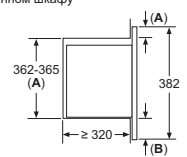

Размеры в мм
Установка микроволновой печи 20 л в настенном шкафу

A: Выступ сверху:
Ниша 362: 6 мм
Ниша 365: 3 мм
B: Выступ снизу: 14 мм