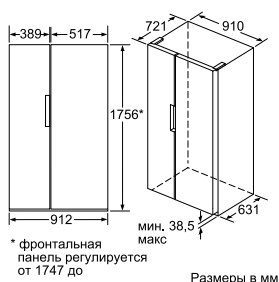

Мощность подключения: 190 Вт
Длина кабеля см: 300 см
Климатический класс: SN-T
Энергопотребление в год: 475 кВт/ч
Уровень шума: 43 дБ
Размеры прибора (В x Ш x Г): 1756 x 912 x 732 мм

Serie | 6

**Холодильник Side-by-Side
KAG93AI30R – нержавеющая сталь**

- Цифровой LED дисплей
- Электронная регулировка и контроль температуры
- Внешние вертикальные ручки
- Full NoFrost
- 1 Компрессор, 2 контура охлаждения
- Общий полезный объем 531 л.
- Минибар
- Диспенсер для льда и воды
- Режим „Отпуск“
- Режим Суперохлаждения
- Блокировка от детей
- Акустическая сигнализация в состоянии открытой двери в холодильном и морозильном отделении
- Полезный объем холодильного отделения 368 л.
- Multi-Airflow-System
- Верхнее LED освещение
- 5 полок из закаленного стекла
- Широкая полка для бутылок
- Зона свежести: 2 ящика для овощей и фруктов
- Режим Суперзаморозки
- Полезный объем морозильного отделения: 165 л.
- 2 ящика
- Мощность замораживания: 13,0 кг / 24 ч
- Длительность хранения при отключении электроэнергии: 8 ч
- Календарь хранения продуктов
- Сделано в Китае

Мощность подключения: 240 Вт
Длина кабеля: 170 см
Климатический класс: SN-T
Энергопотребление в год: 343 кВт.ч
Уровень шума: 42 дБ
Размеры прибора (В x Ш x Г): 1787 x 908 x 707 см

Схемы размеров для KAN92LQ25R, KAN92NS25R