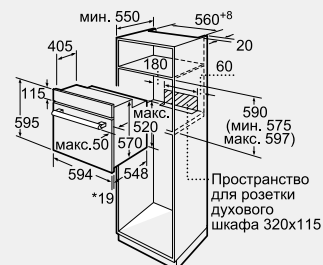

* – В соответствии с нормами EU Nr. 65/2014

** Необходимо руководствоваться схемами встраивания и инструкцией по монтажу.