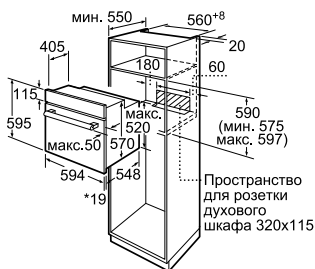

* 20 мм для металлических фронтальных панелей
Размеры в мм