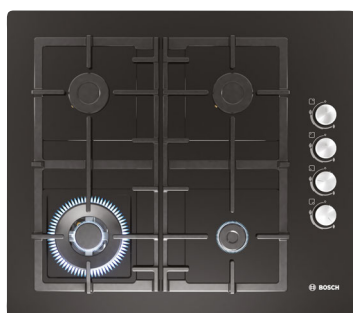

Serie | 4

Газовая варочная панель
PGN6C2O92R – белый

- Закаленное стекло HardGlass
- 1 двухконтурная конфорка WOK (3,3 кВт)
- 2 стандартные конфорки (1,75 кВт)
- 1 экономичная конфорка (1,0 кВт)
- Автоматический электроподжиг
- Составная чугунная решетка
- Термоэлектрическая защита от утечки газа
- Заводская настройка на газ 20 мбар
- Форсунки для баллонного газа в комплекте
- Минимальная толщина столешницы: 30 мм
- Сделано в Испании

Суммарная мощность горелок: 7800 Вт
Кабель длиной 100 см с евровилкой

Размеры прибора (В x Ш x Г):
56 x 590 x 520 мм

Размеры ниши для встраивания (В x Ш x Г):
45 x 560 x 480–490 мм

Serie | 4

Газовая варочная панель
PGN6C6O92R – черный

- Закаленное стекло HardGlass
- 1 двухконтурная конфорка WOK (3,3 кВт)
- 2 стандартные конфорки (1,75 кВт)
- 1 экономичная конфорка (1,0 кВт)
- Автоматический электроподжиг
- Составная чугунная решетка
- Термоэлектрическая защита от утечки газа
- Заводская настройка на газ 20 мбар
- Форсунки для баллонного газа в комплекте
- Минимальная толщина столешницы: 30 мм
- Сделано в Испании

Суммарная мощность горелок: 7800 Вт
Кабель длиной 100 см с евровилкой

Размеры прибора (В x Ш x Г):
56 x 590 x 520 мм

Размеры ниши для встраивания (В x Ш x Г):
45 x 560 x 480–490 мм

Serie | 2

Газовая варочная панель
POP6C2O92R – белая
POP6C6O92R – черная

- Закаленное стекло HardGlass
- 1 конфорка повышенной мощности (3,0 кВт)
- 2 стандартные конфорки (1,75 кВт)
- 1 экономичная конфорка (1,0 кВт)
- Автоматический электроподжиг
- Составная чугунная решетка
- Термоэлектрическая защита от утечки газа
- Заводская настройка на газ 20 мбар
- Форсунки для баллонного газа в комплекте
- Минимальная толщина столешницы: 30 мм
- Сделано в Турции

Суммарная мощность горелок: 7500 Вт
Кабель длиной 100 см с евровилкой

Размеры прибора (В x Ш x Г):
56 x 590 x 520 мм

Размеры ниши для встраивания (В x Ш x Г):
45 x 560 x 480–492 мм