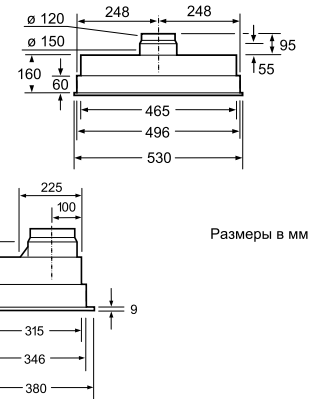

Размеры в мм

Размеры в мм