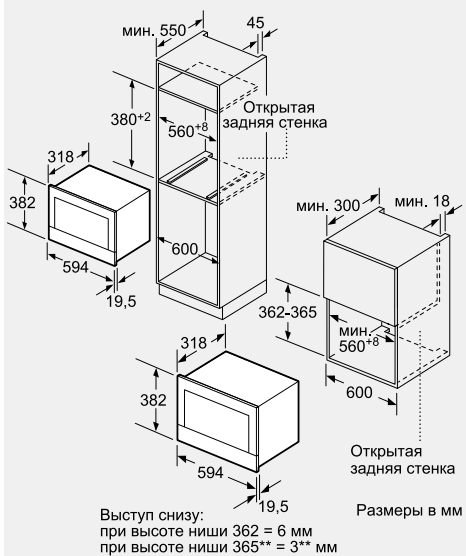

Принадлежности:

- ▶ 1 решетка для гриля

Мощность подключения: 1990 Вт

Кабель длиной 150 см с вилкой

Размеры прибора (В x Ш x Г): 382 x 594 x 318 мм

Размеры ниши для встраивания (В x Ш x Г):

362–382 x 560–568 x 300 мм*