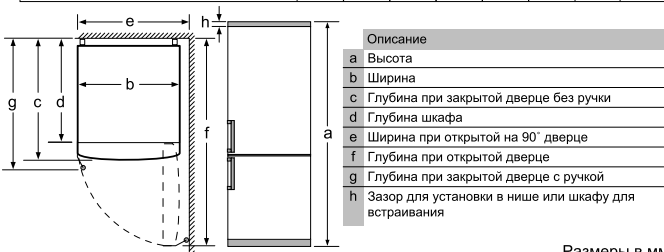

Serie | 8
Холодильник
КGN39LQ32R – кварц под стеклом   **Serie | 8**
Холодильник
КGN39LB32R – черный под стеклом   **Serie | 8**
Холодильник
КGN39LW32R – белый под стеклом

- Премиальная сенсорная LCD панель
- VariolInverter - тихий инверторный компрессор
- Дверной упор правый, перенавешиваемый
- Утопленные вертикальные ручки во всю высоту
- Конструкция PerfectFit - прибор готов к установке вплотную к стенам
- Система охлаждения: Full NoFrost
- Компрессоров 1, контуров охлаждения 3
- Полезный объем общий: 388 л.
- Режимы «Суперохлаждение», «Суперзамораживание», «Отпуск», сигнал открытой дверцы
- Акустическая сигнализация в состоянии открытой двери в холодильном и морозильном отделении
- Полезный объем холодильной камеры: 280 л.
- Multi-Airflow-System
- Угольный фильтр AirFresh - устранение неприятных запахов и бактерий
- Боковая LED панель и верхнее освещения
- Кол-во полок/из них перенавешиваемые: 5\3
- Система EasyAccess - легкое и удобное выдвижение всех полок
- Отделение для молочных продуктов
- 3 подставки для яиц
- Складная полка
- Широкая полка для бутылок
- Две отдельные зоны свежести VitaFresh plus 0 °C для мяса и рыбы
- Зона свежести VitaFresh plus для овощей и фруктов - сохранение свежести до двух раз дольше
- Съёмный разделитель отделения для овощей и фруктов
- Полезный объем морозильной камеры: 108 л.
- Количество отделений 3
- Мощность замораживания: 15 кг / 24 ч
- Длительность хранения при отключении электроэнергии: 17 ч.
- Лоток для льда с крышкой
- Календарь хранения продуктов
- Сделано в России