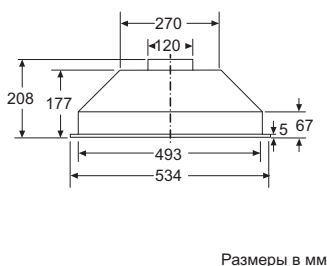

Встраиваемая вытяжка

DLN53AA50

Размеры в мм

Размеры в мм

Размеры в мм

Размеры в мм

Встраиваемая вытяжка

DHL575C