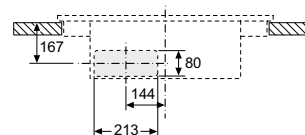

- **A:** Минимальное расстояние между вырезом под панель и стенкой
- **B:** Глубина встраивания
- **C:** Столешница, в которую устанавливается варочная панель, должна выдерживать нагрузку прикл. 60 кг, при необходимости можно установить подходящие опорные конструкции.
- **D:** В задней стенке должно быть предусмотрено отверстие для кабеля. Точный размер и положение можно определить по конкретному чертежу.