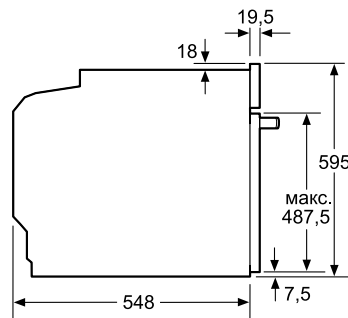

Схемы встраивания для духовых шкафов с микроволнами HMG6764B1, HMG636RS1

Монтаж с варочной панелью.