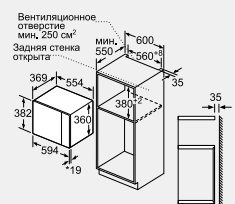

Мощность подключения: 1450 Вт
 Кабель длиной 130 см с евровилкой
Размеры прибора (ВхШхГ):
 382 x 594 x 388 мм

Размеры ниши для встраивания (ВхШхГ):
 380–382 x 560–568 x 550 мм*

Размеры в мм

Размеры в мм

Размеры в мм