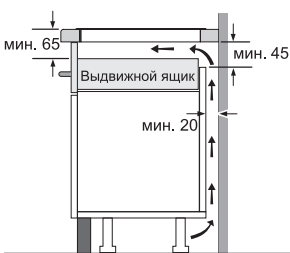

Размеры для вентиляции индукционных варочных панелей