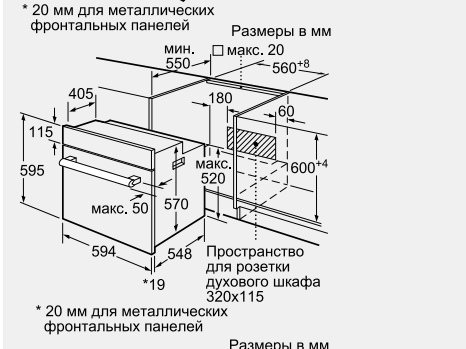

* – В соответствии с нормами EU №. 65/2014
** Необходимо руководствоваться схемами встраивания и инструкцией по монтажу.