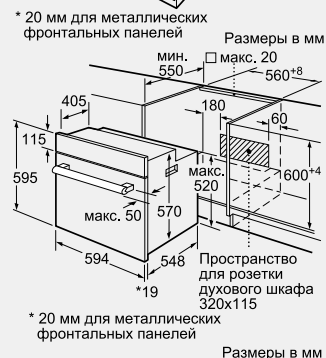

* – В соответствии с нормами EU Nr. 65/2014

** Необходимо руководствоваться схемами встраивания и инструкцией по монтажу.