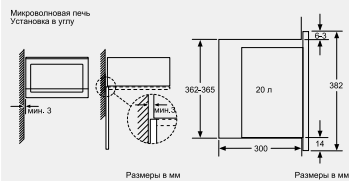

Serie | 6
Микроволновая печь
BFL524MS0 – нержавеющая сталь
BFL524MW0 – белый
BFL524MB0 – черный

Serie | 6
Микроволновая печь
BFL520MS0 – нержавеющая сталь

Новинка
Serie | 2
Микроволновая печь с грилем
BFL623MB3 – черный
BFL623MW3 – белый

Новинка
Serie | 2
Микроволновая печь с грилем
BFL620MS3 – нержавеющая сталь

- Для встраивания в навесной шкаф или колонну 60 см
- 5 ступеней мощности микроволн: 800, 600, 360, 180, 90 Вт
- Поворотный поддон диаметром 255 мм
- Утапливаемые переключатели, электронное управление TouchControl
- LED-дисплей
- Кнопка открывания дверцы
- Память для 1 программы пользователя
- Автоматическое защитное отключение
- AutoPilot: 7 автоматических программ
- Многофункциональные часы
- Рабочая камера объемом 20 л из нержавеющей стали
- Сенсорная кнопка открывания двери
- Дверца открывается влево
- LED-освещение рабочей камеры
- Сделано в Китае

- Для встраивания в навесной шкаф или колонну 60 см
- 5 ступеней мощности микроволн: 800, 600, 360, 180, 90 Вт
- Поворотный поддон диаметром 255 мм
- Поворотный переключатель
- Кнопка открывания дверцы
- Автоматическое защитное отключение
- Механический таймер
- Рабочая камера объемом 20 л из нержавеющей стали
- Дверца открывается влево
- Освещение рабочей камеры
- Сделано в Китае