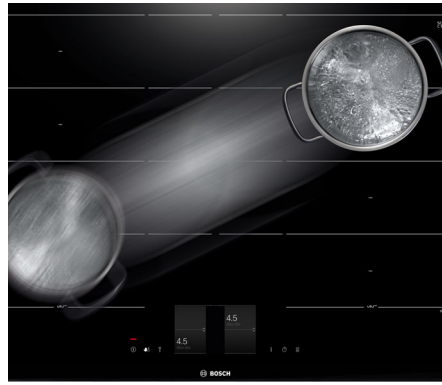

CombiZone на электрических варочных панелях.

С функцией CombiZone вы обладаете полной свободой в использовании на электрических панелях посуды крупного размера, такой как утятницы, грили-тэппаньяки или утятницы-пароварки – круглые и прямоугольные. С помощью CombiZone вы можете создавать варочные зоны, идеально соответствующие размеру посуды.

Индукционные варочные панели с режимом MoveMode.

Приготовление еды в режиме MoveMode интуитивно понятно и удобно. Если вам необходимо довести суп до кипения на уровне 9, варить его на уровне 5, а после этого держать на слабом огне на уровне 1, то на обычных варочных панелях вы должны были регулировать уровень мощности самостоятельно. С зонами MoveMode панели FlexInduction за вас это делает сама варочная панель, поскольку при активации режима MoveMode зона FlexZone делится на три сегмента с предустановленными уровнями 9, 5 и 1. Это не просто делает приготовление пищи удобным – это означает, что вы можете готовить как профессионал.

PowerBoost.

Благодаря этой функции вы можете разогревать индукционные конфорки быстрее, чем на максимальной ступени нагрева!

Варочные панели CombiInduction с режимом MoveMode.

Режим MoveMode делает приготовление блюд с функцией CombiZone значительно удобнее.

Активировав этот режим одной кнопкой, вам больше не нужно дополнительно регулировать температуру варочной панели для поддержания кастрюли в горячем состоянии, поскольку теперь зона CombiZone делится на два сегмента с предустановленными уровнями нагрева. Это означает, что вы можете, например, готовить блюдо на уровне 9 в передней зоне, а затем поддерживать его в горячем состоянии на уровне 1 в задней зоне.

Автоматический перенос настроек.

Если во время приготовления еды вы перемещаете кастрюлю на другую конфорку, нет необходимости заново регулировать ее температуру – и вам не нужно помнить об отключении неиспользуемой конфорки. Все ее настройки, такие как уровень нагрева и время приготовления, переносятся на новую конфорку – вам нужно только нажать кнопку для подтверждения.

Таймер прямого отсчета.

Если вы хотите знать, сколько времени варятся спагетти, и получить уведомление, например, когда они достигнут степени «аль денте», вы можете использовать новый таймер прямого отсчета. Он всегда точно покажет, как долго вы уже у плиты.

PanBoost – быстрая готовность к жарке.

С функцией PanBoost вы можете разогревать сковороды и кастрюли с покрытием еще быстрее, не опасаясь повреждений от перегрева. Функцию PanBoost легко выбрать через интерфейс в зависимости от рецепта, например, от того, что нужно разогревать: масло или воду. Это означает, что сковорода может быть готова к использованию уже через 30 секунд.

Функция QuickStart.