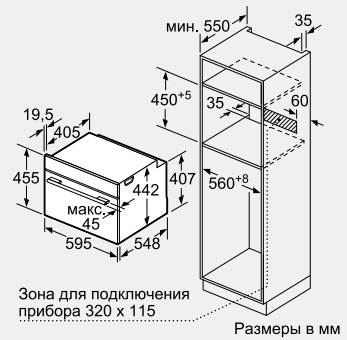

Мощность подключения: 2990 Вт

Кабель длиной 150 см с вилкой

Размеры прибора (В x Ш x Г): 455 x 595 x 548 мм

Размеры ниши для встраивания (В x Ш x Г):

450–455 x 560–568 x 550 мм**

Схемы встраивания для духовых шкафов:
CMG6764B1, CMG636BS1, CMG636BB1,
CSG656RS7, CSG656RB7, CDG634AB0,
CBG633NS3