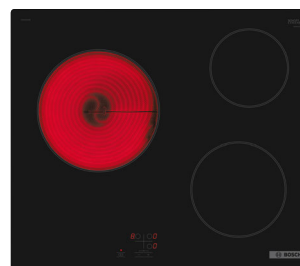

Размеры ниши для встраивания(В x Ш x Г):
45 x 560 x 490 - 500 мм

* Необходимо руководствоваться схемами встраивания и инструкцией по монтажу.

Serie | 4
Варочная панель
PKE611BA2E

- ▶ Независимая варочная поверхность с сенсорным управлением TouchSelect
- ▶ Стеклокерамика, без рамки
- ▶ 4 конфорки быстрого нагрева
- ▶ Полностью электронное управление с 17-ступенчатой регулировкой мощности
- ▶ Двухпозиционный индикатор остаточного тепла для каждой конфорки
- ▶ Главный выключатель
- ▶ Функция ReStart
- ▶ Функция «Блокировка от детей»
- ▶ Автоматическое защитное отключение
- ▶ Индикация ступени нагрева TopControl
- ▶ Минимальная толщина столешницы: 20 мм
- ▶ Сделано в Германии