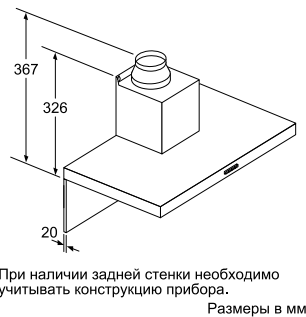

Вытяжка для настенного монтажа

DWB97FM50