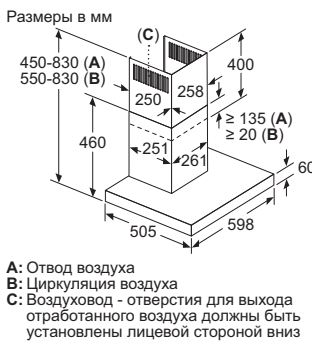

Встраиваемая вытяжка

DWB67BK60T