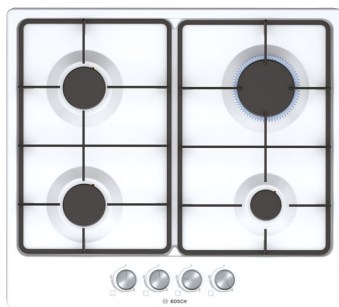

Serie | 4

Газовая варочная панель
PGP6B5092R – нерж. сталь
PGP6B6092R – черный

- Эмалированная сталь для черной
- 1 конфорка повышенной мощности (3,0 кВт)
- 2 стандартные конфорки (1,75 кВт)
- 1 экономичная конфорка (1,0 кВт)
- Автоматический электроподжиг
- Термозлектрическая защита от утечки газа
- Составная чугунная решетка
- Заводская настройка на газ 20 мбар
- Форсунки для баллонного газа в комплекте
- Минимальная толщина столешницы: 30 мм
- Сделано в Испании

Суммарная мощность горелок: 7500 Вт

Кабель длиной 100 см с евровилкой

Размеры прибора (В x Ш x Г):

53 x 582 x 520 мм

Размеры ниши для встраивания (В x Ш x Г):

45 x 560–562 x 480–490 мм

Serie | 4

Газовая варочная панель
PGP6B2062R – белый

- Эмалированная сталь
- 1 конфорка повышенной мощности (3,0 кВт)
- 2 стандартные конфорки (1,75 кВт)
- 1 экономичная конфорка (1,0 кВт)
- Автоматический электроподжиг
- Термозлектрическая защита от утечки газа
- Составная стальная решетка с покрытием «Чугун»
- Заводская настройка на газ 20 мбар
- Форсунки для баллонного газа в комплекте
- Минимальная толщина столешницы: 30 мм
- Сделано в Испании

Суммарная мощность горелок: 7500 Вт

Кабель длиной 100 см без вилки

Размеры прибора (В x Ш x Г):

53 x 582 x 520 мм

Размеры ниши для встраивания (В x Ш x Г):

45 x 560–562 x 480–490 мм

Serie | 4

Газовая варочная панель
PNP6B2B92R – белый
PNP6B6B92R – черный

- Закаленное стекло
- 1 конфорка повышенной мощности (3,0 кВт)
- 2 стандартные конфорки (1,75 кВт)
- 1 экономичная конфорка (1,0 кВт)“
- Автоматический электроподжиг
- Индивидуальные чугунные решетки
- Термозлектрическая защита от утечки газа
- Заводская настройка на газ 20 мбар
- Форсунки для баллонного газа в комплекте
- Минимальная толщина столешницы: 30 мм
- Сделано в Испании

Суммарная мощность горелок: 7500 Вт

Кабель длиной 100 см с евровилкой

Размеры прибора (В x Ш x Г):

56 x 590 x 520 мм

Размеры ниши для встраивания (В x Ш x Г):

45 x 560–562 x 480–492 мм