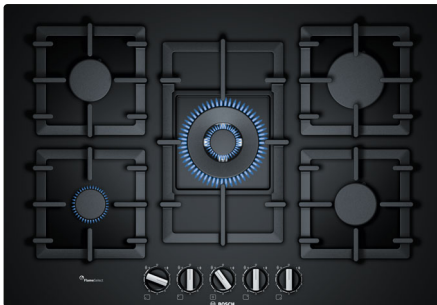

Суммарная мощность горелок: 8000 Вт

Кабель длиной 100 см без вилки

Размеры прибора (В x Ш x Г):

56 x 590 x 520 мм

Размеры ниши для встраивания (В x Ш x Г):

45 x 560–562 x 480–492 мм

Serie | 6
Газовая варочная панель
PRQ7A6B90R – черный