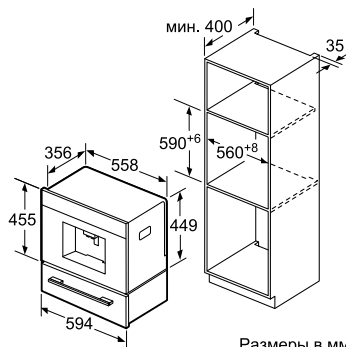

Размеры в мм

Встраивание в углу слева