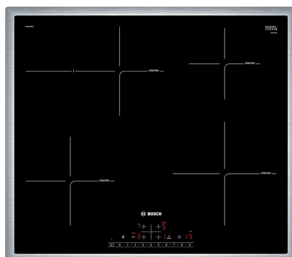

Serie | 6

Индукционная варочная панель
PIF651FB1E

- Независимая варочная панель с сенсорным управлением DirectSelect
- Стеклокерамика, дизайн со скошенными краями
- 4 индукционные конфорки:
  - Передняя левая 180 мм, до 1,8 (3,1)* кВт
  - Задняя левая 180/280 мм, до 1,8/2,0 (3,1/3,7)* кВт
  - Передняя правая 210 мм, до 2,2 (3,7)* кВт
  - Задняя правая 145 мм, до 1,4 (2,2)* кВт
- Конфорка с овальной зоной расширения
- Зона расширения активируется сенсорными клавишами на панели
- Распознавание наличия посуды
- Режим PowerBoost для индукционных конфорок
- Полностью электронное управление с 17-ступенчатой регулировкой мощности
- Таймер с функцией отключения для каждой конфорки
- Сигнальный таймер (без отключения конфорок)
- Двухпозиционный индикатор остаточного тепла для каждой конфорки
- Главный выключатель
- Функция «Блокировка от детей»
- Cleaning-пауза до 20 секунд
- Функция PowerManagement
- Функция Quick Start
- Функция ReStart
- Автоматическое защитное отключение
- Дисплей индикации энергопотребления
- Цифровая индикация ступени нагрева
- Минимальная толщина столешницы: 16 мм
- Сделано в Испании

Мощность подключения: 7400 Вт

1-, 3-фазное подключение
Кабель длиной 110 см без вилки

Размеры прибора (В x Ш x Г):
57 x 592 x 522 мм

Размеры ниши для встраивания (В x Ш x Г):
51 x 560 x 490–500 мм**

* - в режиме PowerBoost

** Необходимо руководствоваться схемами встраивания и инструкцией по монтажу.

Serie | 6

Индукционная варочная панель
PIF645FB1E