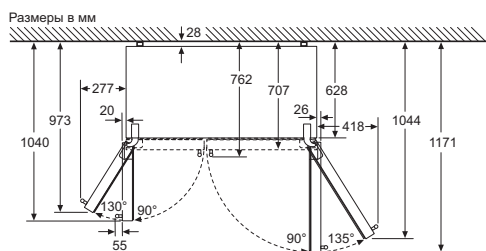

- Цифровой LED дисплей
- Электронная регулировка и контроль температуры
- Интегрированные ручки
- Full NoFrost
- Компрессоров 1, Контуров охлаждения 2
- Полезный объем общий: 604 л
- Акустическая сигнализация в состоянии открытой двери в холодильном и морозильном отделении
- Полезный объем холодильной камеры: 387 л
- Multi-Airflow-System
- Верхнее LED освещение
- с эффектом плавного включения
- Кол-во полок/перенавешиваемые: 4/3
- Отделение для молочных продуктов
- 1 подставка для яиц
- Зона свежести: 2 ящика для овощей и фруктов
- Режим суперохлаждения
- Полезный объем морозильной камеры: 217 л
- Кол-во отделений: 2
- Мощность замораживания: 12 кг / 24 ч
- Длительность хранения при отключении электроэнергии: 12 ч
- Календарь хранения продуктов
- Режим суперзамораживания
- Сделано в Китае

Мощность подключения: 240 Вт
Длина кабеля: 170 см
Климатический класс: SN-T
Энергопотребление в год: 343 кВт.ч
Уровень шума: 42 дБ
Размеры прибора (В x Ш x Г): 1787 x 908 x 707 см

Мощность подключения: 240 Вт
Длина кабеля: 170 см
Климатический класс: SN-T
Энергопотребление в год: 362 кВт.ч
Уровень шума: 42 дБ
Размеры прибора (В x Ш x Г): 1787 x 908 x 707 см

Мощность подключения: 190 Вт
Длина кабеля см: 300 см
Климатический класс: SN-T
Энергопотребление в год: 495 кВт/ч
Уровень шума: 43 дБ
Размеры прибора (В x Ш x Г): 1756 x 912 x 732 см

Схемы размеров для KAG93AI30R, KAI93VL30R, KAN93VL30R

Спецификация

A	Передняя сторона регулируется от 1783 до 1792
B	Глубина шкафа
C	Глубина, включая дверцу, без ручки
D	Глубина, включая дверцу, с ручкой