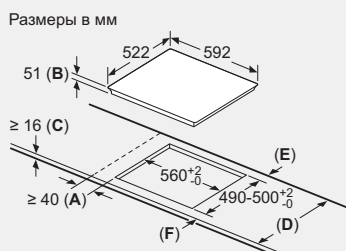

- **A:** Минимальное расстояние от выреза для варочной панели до стены.
- **B:** Глубина встраивания
- **C:** Зазор между поверхностью столешницы и верхней частью передней стороны духового шкафа должен составлять 30 мм. См. требования по размещению духового шкафа.

Столешница, на которую устанавливается варочная панель, должна выдерживать нагрузку прилб. 60 кг; при необходимости следует использовать подходящие опорные конструкции.

D	E	F
585-600	50	≥ 35
> 600	≥ 50	≥ 50