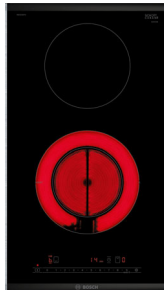

Serie | 6
Индукционная варочная панель
PiB375FB1E – черный

- Независимая индукционная варочная поверхность с сенсорным управлением DirectSelect
- Стеклокерамика, рамка Comfort
- 2 индукционные конфорки: 1 конфорка диаметром 210 мм, 1 конфорка диаметром 145 мм
- Распознавание наличия посуды
- Режим PowerBoost
- Полностью электронное управление с 17-ступенчатой регулировкой мощности
- Таймер с функцией отключения для каждой конфорки
- Таймер прямого отсчета
- Сигнальный таймер (без отключения конфорок)
- Двухпозиционный индикатор остаточного тепла для каждой конфорки
- Главный выключатель
- Цифровая индикация ступени нагрева TopControl
- Функция PowerManagement
- Функция Quick Start
- Функция ReStart
- Функция «Блокировка от детей»
- Автоматическое защитное отключение
- Дисплей индикации энергопотребления
- Минимальная толщина столешницы 16 мм
- Сделано в Испании

Дополнительные принадлежности:

- HEZ394301 – Соединительная планка

Мощность подключения: 3700 Вт

1-фазное подключение

Кабель длиной 110 см без вилки

Размеры прибора (В x Ш x Г): 57 x 306 x 527 мм

Размеры ниши для встраивания(В x Ш x Г):

51 x 270 x 490–500 мм*

Serie | 6
Электрическая варочная панель
PKF375FP2E – черный

- Независимая варочная поверхность с сенсорным управлением DirectSelect
- Стеклокерамика, рамка Comfort
- 1 конфорка диаметром 120/180 мм
- 1 конфорка диаметром 145 мм
- Функция PowerBoost для передней конфорки
- Полностью электронное управление с 17-ступенчатой регулировкой мощности
- Таймер с функцией отключения для каждой конфорки
- Таймер прямого отсчета
- Сигнальный таймер (без отключения конфорок)
- Двухпозиционные индикаторы остаточного тепла для каждой конфорки
- Главный выключатель
- Функция ReStart
- Функция «Блокировка от детей»
- Автоматическое защитное отключение
- Цифровая индикация ступени нагрева
- Минимальная толщина столешницы 20 мм
- Сделано в Испании

Мощность подключения: 3500 Вт

1-фазное подключение

Кабель длиной 100 см без вилки

Размеры прибора (В x Ш x Г): 44 x 306 x 527 мм

Размеры ниши для встраивания(В x Ш x Г):

38 x 270 x 490–500 мм*

Serie | 2
Электрическая варочная панель
PKЕ345СА2E – нержавеющая сталь

- Независимая электрическая варочная поверхность
- Стеклокерамика
- 2 конфорки быстрого нагрева
- Индикатор включения
- Механическое управление с 9-ступенчатой регулировкой мощности
- Индикатор остаточного тепла
- Минимальная толщина столешницы: 30 мм
- Сделано в Испании

Дополнительные принадлежности:

- NEZ 34VLA – Соединительная планка для модулей Domino

Мощность подключения: 2900 Вт

1-фазное подключение

Кабель длиной 200 см с евровилкой

Размеры прибора (В x Ш x Г): 49 x 288 x 505 мм

Размеры ниши для встраивания(В x Ш x Г):

42,5 x 268 x 490 мм*