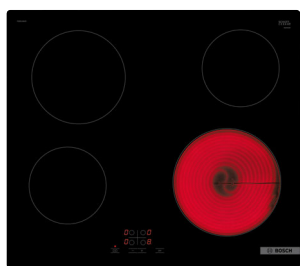

Размеры ниши для встраивания(В x Ш x Г):
45 x 560 x 490 - 500 мм

* Необходимо руководствоваться схемами встраивания и инструкцией по монтажу.

Serie | 4
Варочная панель
PKE611BA2E

- ▶ Независимая варочная поверхность с сенсорным управлением TouchSelect
- ▶ Стеклокерамика, без рамки
- ▶ 4 конфорки быстрого нагрева
- ▶ Полностью электронное управление с 17-ступенчатой регулировкой мощности
- ▶ Двухпозиционный индикатор остаточного тепла для каждой конфорки
- ▶ Главный выключатель
- ▶ Функция ReStart
- ▶ Функция «Блокировка от детей»
- ▶ Автоматическое защитное отключение
- ▶ Индикация ступени нагрева TopControl
- ▶ Минимальная толщина столешницы: 20 мм
- ▶ Сделано в Германии