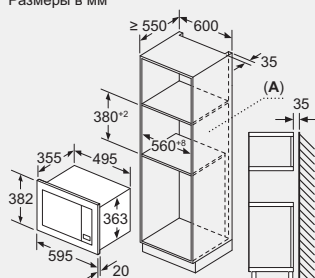

Мощность подключения: 1270 Вт
 Кабель длиной 130 см с евровилкой
Размеры прибора (ВхШхГ):
 382 x 595 x 375 мм
Размеры ниши для встраивания (ВхШхГ):
 380–382 x 560–568 x 550 мм*

Размеры в мм

A: Открытая задняя стенка