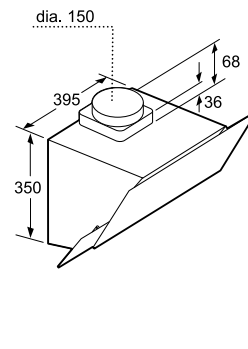

Вытяжка для настенного монтажа

DWK65AJ80R, DWK65AJ90R, DWK65AJ91R

* Необходимо руководствоваться схемами встраивания и инструкцией по монтажу.