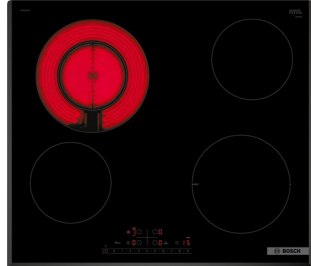

Serie | 6
Варочная панель
PKF645FP3E

- Независимая варочная панель с сенсорным управлением DirectSelect
- Стеклокерамика, рама из нержавеющей стали по периметру
- 4 конфорки быстрого нагрева, 1 конфорка с круглой зоной расширения
- Зона расширения активируется сенсорными клавишами на панели
- Полностью электронное управление с 17-ступенчатой регулировкой мощности
- Таймер с функцией отключения для каждой конфорки
- Сигнальный таймер (без отключения конфорок)
- Функция PowerBoost для передних конфорок
- Двухпозиционный индикатор остаточного тепла для каждой конфорки
- Главный выключатель
- Cleaning-пауза для очистки панели
- Функция «Блокировка от детей»
- Цифровая индикация степени нагрева TopControl
- Минимальная толщина столешницы: 20 мм
- Автоматическое защитное отключение
- Функция ReStart
- Дисплей индикации энергопотребления
- Сделано в Германии

Serie | 6
Варочная панель
PKF651FP4E

- Независимая варочная панель с сенсорным управлением DirectSelect
- Стеклокерамика, дизайн со скошенными краями
- 4 конфорки быстрого нагрева, 1 конфорка с круглой зоной расширения
- Зона расширения активируется сенсорными клавишами на панели
- Полностью электронное управление с 17-ступенчатой регулировкой мощности
- Таймер с функцией отключения для каждой конфорки
- Сигнальный таймер (без отключения конфорок)
- Функция PowerBoost для передней правой конфорки
- Двухпозиционный индикатор остаточного тепла для каждой конфорки
- Главный выключатель
- Функция «Блокировка от детей»
- Cleaning-пауза для очистки панели
- Цифровая индикация степени нагрева TopControl
- Минимальная толщина столешницы: 20 мм
- Автоматическое защитное отключение
- Функция ReStart
- Дисплей индикации энергопотребления
- Сделано в Германии

Serie | 6
Варочная панель
PKE612FA2E

- Независимая варочная панель с сенсорным управлением DirectSelect
- Стеклокерамика, без рамки
- 4 конфорки быстрого нагрева
- Полностью электронное управление с 17-ступенчатой регулировкой мощности
- Двухпозиционный индикатор остаточного тепла для каждой конфорки
- Главный выключатель «Блокировка от детей»
- Индикация степени нагрева TopControl
- Минимальная толщина столешницы: 16 мм
- Автоматическое защитное отключение
- Функция Re-Start
- Сделано в Германии

Serie | 4
Варочная панель
PKF651BB2E