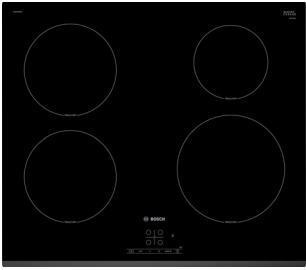

Новинка

Serie | 4
Индукционная варочная панель
PUE63RBB5E

- Независимая варочная панель с сенсорным управлением TouchtSelect
- Стеклокерамика, скошенный фронт
- 4 индукционные конфорки:
  - Передняя левая 180 мм, до 2,2 (3,1)* кВт
  - Задняя левая 180 мм, до 2,2 (3,1)* кВт
  - Передняя правая 210 мм, до 1,8 (3,7)* кВт
  - Задняя правая 145 мм, до 1,4 (2,2)* кВт**
- Распознавание наличия посуды
- Режим PowerBoost
- Полностью электронное управление с 17-ступенчатой регулировкой мощности
- Таймер
- Двухпозиционный индикатор остаточного тепла для каждой конфорки
- Главный выключатель
- Функция «Блокировка от детей»
- Функция Power Management
- Функция Quick Start
- Функция Re-Start
- Автоматическое защитное отключение
- Цифровая индикация ступени нагрева
- Минимальная толщина столешницы: 16 мм
- Сделано в Испании

Serie | 2
Индукционная варочная панель
PUC64RAA5E

- Независимая варочная панель с сенсорным управлением TouchtSelect Basic
- Стеклокерамика, рамка из нержавеющей стали
- 3 индукционные конфорки:
  - Левая 240 мм, до 2,2 (3,1)* кВт
  - Передняя правая 180 мм, до 2,2 кВт
  - Задняя правая 145 мм, до 1,4 кВт**
- Распознавание наличия посуды
- Режим PowerBoost для левой задней конфорки
- Полностью электронное управление с 9-ступенчатой регулировкой мощности
- Таймер
- Индикатор остаточного тепла для каждой конфорки
- Главный выключатель
- Функция «Блокировка от детей»
- Функция Power Management
- Функция Quick Start
- Автоматическое защитное отключение
- Цифровая индикация ступени нагрева
- Минимальная толщина столешницы: 16 мм
- Сделано в Испании

Serie | 2
Индукционная варочная панель
PUG61RAA5E