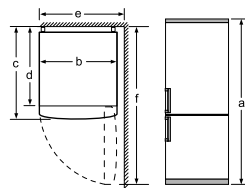

Наименование прибора	a	b	c	d	e	f
КGN 49 (внутренняя ручка)	2030	700	670	590	710	1310

Описание
a Высота
b Ширина
c Глубина при закрытой дверце
d Глубина шкафа
e Ширина при открытой на 90° дверце
f Глубина при открытой дверце

Размеры в мм