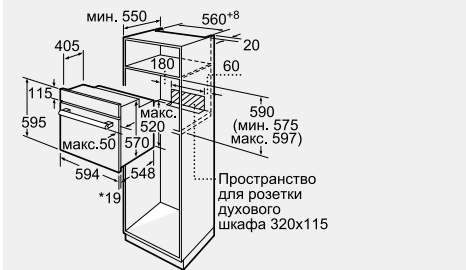

* – В соответствии с нормами EU №. 65/2014
** Необходимо руководствоваться схемами встраивания и инструкцией по монтажу.