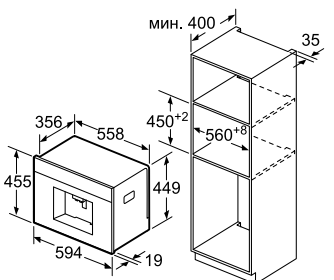

Отсек для зерен и резервуар для воды вынимаются на себя. Рекомендуемая высота встраивания 95-145 см.

Размеры в мм