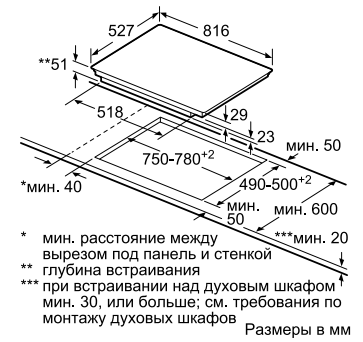

Индукционная варочная панель

PXY898DX6E, PXX675DV1E