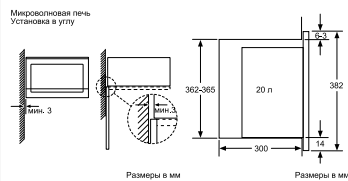

Serie | 6
Микроволновая печь
BFL524MS0 – нержавеющая сталь
BFL524MW0 – белый
BFL524MB0 – черный

Serie | 6
Микроволновая печь
BFL520MS0 – нержавеющая сталь

Новинка
Serie | 2
Микроволновая печь с грилем
BFL623MB3 – черный
BFL623MW3 – белый

Новинка
Serie | 2
Микроволновая печь с грилем
BFL620MS3 – нержавеющая сталь

- Для встраивания в навесной шкаф или колонну 60 см
- 5 ступеней мощности микроволн: 800, 600, 360, 180, 90 Вт
- Поворотный поддон диаметром 255 мм
- Утапливаемые переключатели, электронное управление TouchControl
- LED-дисплей
- Кнопка открывания дверцы
- Память для 1 программы пользователя
- Автоматическое защитное отключение
- AutoPilot: 7 автоматических программ
- Многофункциональные часы
- Рабочая камера объемом 20 л из нержавеющей стали
- Сенсорная кнопка открывания двери
- Дверца открывается влево
- LED-освещение рабочей камеры
- Сделано в Китае

- Для встраивания в навесной шкаф или колонну 60 см
- 5 ступеней мощности микроволн: 800, 600, 360, 180, 90 Вт
- Поворотный поддон диаметром 255 мм
- Поворотный переключатель
- Кнопка открывания дверцы
- Автоматическое защитное отключение
- Механический таймер
- Рабочая камера объемом 20 л из нержавеющей стали
- Дверца открывается влево
- Освещение рабочей камеры
- Сделано в Китае