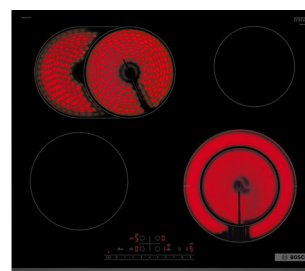

Serie | 6
Варочная панель
PKM651FP2E

- Независимая варочная панель с сенсорным управлением DirectSelect
- Стеклокерамика, дизайн со скошенными краями
- 4 конфорки быстрого нагрева, 1 конфорка с круглой зоной расширения, 1 конфорка с овальной зоной расширения, комбинированная конфорка
- Зоны расширения активируются сенсорными клавишами на панели
- Полностью электронное управление с 17-ступенчатой регулировкой мощности
- Таймер
- Функция PowerBoost для передней правой и задних конфорок
- Двухпозиционный индикатор остаточного тепла для каждой конфорки
- Главный выключатель
- Cleaning-пауза для очистки панели
- Функция «Блокировка от детей»
- Автоматическое защитное отключение
- Цифровая индикация ступени нагрева TopControl
- Функция Re-start
- Дисплей индикации энергопотребления
- Минимальная толщина столешницы: 20 мм
- Сделано в Германии

Serie | 6
Варочная панель
PKN652FP2E

- Независимая варочная поверхность с сенсорным управлением DirectSelect
- Стеклокерамика, дизайн со скошенными краями
- 4 конфорки быстрого нагрева, 1 конфорка с круглой 1 овальной зонами расширения
- Зоны расширения активируются сенсорными клавишами на панели
- Полностью электронное управление с 17-ступенчатой регулировкой мощности
- Таймер
- Функция сохранения тепла
- Функция PowerBoost для передней правой конфорки
- Двухпозиционные индикаторы остаточного тепла для каждой конфорки
- Главный выключатель
- Cleaning-пауза для очистки панели
- Функция «Блокировка от детей»
- Автоматическое защитное отключение
- Цифровая индикация ступени нагрева TopControl
- Функция Re-start
- Дисплей индикации энергопотребления
- Минимальная толщина столешницы: 20 мм
- Сделано в Германии

Serie | 6
Варочная панель
PKN651FP2E

- Независимая варочная поверхность с сенсорным управлением DirectSelect
- Стеклокерамика, дизайн со скошенными краями
- 4 конфорки быстрого нагрева, 1 конфорка с круглой 1 овальной зонами расширения
- Зоны расширения активируются сенсорными клавишами на панели
- Полностью электронное управление с 17-ступенчатой регулировкой мощности
- Таймер
- Функция сохранения тепла
- Функция PowerBoost для передней правой конфорки
- Двухпозиционные индикаторы остаточного тепла для каждой конфорки
- Главный выключатель
- Cleaning-пауза для очистки панели
- Функция «Блокировка от детей»
- Автоматическое защитное отключение
- Цифровая индикация ступени нагрева TopControl
- Функция Re-start
- Дисплей индикации энергопотребления
- Минимальная толщина столешницы: 20 мм
- Сделано в Германии

Serie | 6
Варочная панель
PKN631FP2E