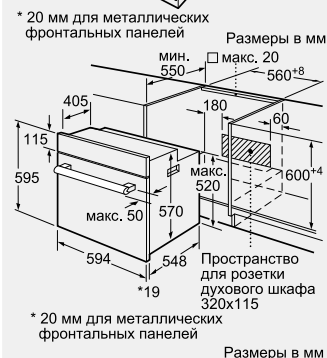

* – В соответствии с нормами EU Nr. 65/2014

** Необходимо руководствоваться схемами встраивания и инструкцией по монтажу.