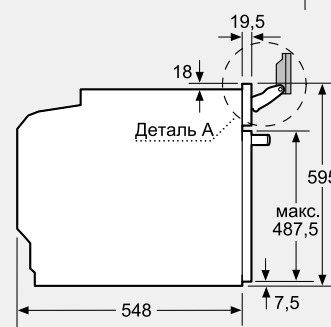

Схемы встраивания для духовых шкафов:
HNG6764S6, HNG6764B6, HNG6764W6,
HSG636XS6, HRG636XS7

Монтаж с варочной панелью.

Учитывайте угол наклона панели!