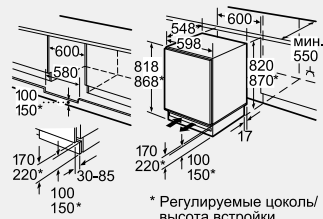

Serie | 6
Встраиваемый морозильник
GIV11AF20R

- Панель с LED указателями температуры
- Электронная регулировка и контроль температуры
- Дверной упор правый, перенавешиваемый
- Фиксированный фронт
- Система охлаждения: Капельная
- Компрессоров 1, Контуров охлаждения 1
- Полезный объем общий: 72 л
- Акустическая сигнализация в состоянии открытой двери в морозильном отделении
- Кол-во отделений: 3
- Мощность замораживания: 8 кг /24
- Длительность хранения при отключении электроэнергии: 21 ч
- Лоток для льда с крышкой
- Аккумулятор холода 2 шт
- Календарь хранения продуктов
- Режим суперзамораживания
- Сделано в Германии

Мощность подключения: 90 W
Длина кабеля: 230 см
Климатический класс: SN-ST
Энергопотребление в год: 184,33 кВт/ч
Уровень шума: 38 дБ
Размеры прибора (В x Ш x Г): 820 x 598 x 548
Размеры ниши (В x Ш x Г): 820 x 600 x 550

Мощность подключения: 90 W
Длина кабеля: 230 см
Климатический класс: SN-T
Энергопотребление в год: 143,08 кВт/ч
Уровень шума: 36 дБ
Размеры прибора (В x Ш x Г): 712 x 558 x 545
Размеры ниши (В x Ш x Г): 720 x 560 x 550