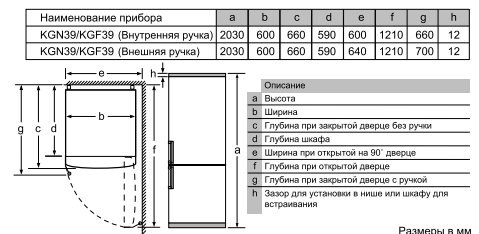

- Сенсорный LED дисплей
- VariolInverter - тихий инверторный компрессор
- Дверной упор правый, перенавешиваемый
- Утопленные вертикальные ручки во всю высоту
- Конструкция PerfectFit - прибор готов к установке вплотную к стенам
- Система охлаждения: Full NoFrost
- Компрессоров 1, контуров охлаждения 1
- Полезный объем общий: 388 л.
- Режимы «Суперохлаждение», «Суперзамораживание», сигнал открытой дверцы
- Акустическая сигнализация в состоянии открытой двери в холодильном и морозильном отделении
- Полезный объем холодильной камеры: 280 л.
- Multi-Airflow-System
- Угольный фильтр AirFresh - устранение неприятных запахов и бактерий
- Верхнее LED освещение
- Кол-во полок/из них перенавешиваемые: 5\3
- Система EasyAccess - легкое и удобное выдвижение всех полок
- Отделение для молочных продуктов
- 3 подставки для яиц
- Зона свежести VitaFresh с регулируемым уровнем влажности для овощей и фруктов
- Съемный разделитель отделения для овощей и фруктов
- Полезный объем морозильной камеры: 108 л.
- Количество отделений 3
- Мощность замораживания: 15 кг / 24 ч
- Длительность хранения при отключении электроэнергии: 17 ч.
- Лоток для льда с крышкой
- Календарь хранения продуктов
- Сделано в России

Мощность подключения: 100 Вт
Длина кабеля: 160 см
Климатический класс: SN-T
Энергопотребление в год: 345 кВт·ч
Уровень шума: 38
Размеры прибора (В x Ш x Г): 203 см X 60 см X 66 см
Класс энергоэффективности A+