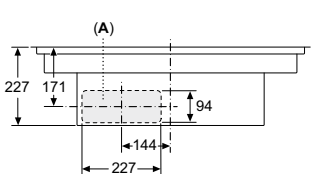

Размеры в мм

Вид спереди