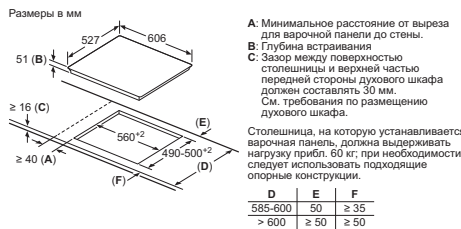

Индукционная варочная панель

PXY695DX6E