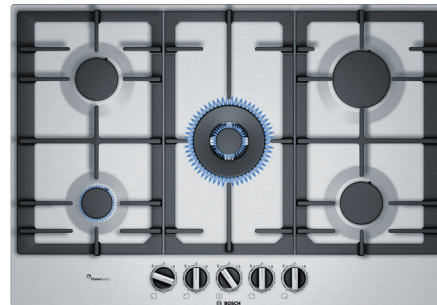

Суммарная мощность горелок: 8000 Вт

Кабель длиной 100 см без вилки

Размеры прибора (В x Ш x Г):

56 x 590 x 520 мм

Размеры ниши для встраивания (В x Ш x Г):

45 x 560–562 x 480–492 мм

Serie | 6
Газовая варочная панель
PRQ7A6B90R – черный