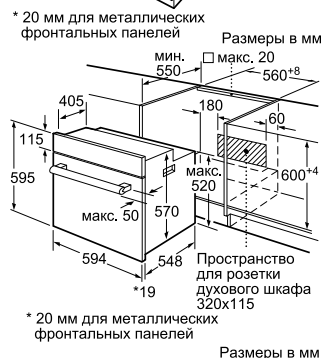

* – В соответствии с нормами EU Nr. 65/2014

** Необходимо руководствоваться схемами встраивания и инструкцией по монтажу.