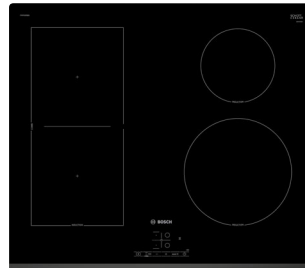

Новинка

Новинка