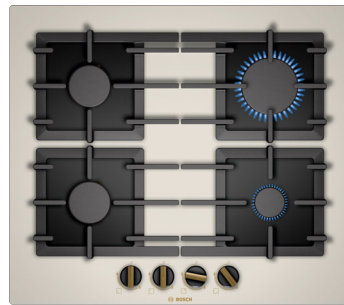

Serie | 6 Газовая варочная панель PCI6V1B90R – жемчужно-белый PCI6V3B90R – матовый черный PCI6V6B95R – глянцевый черный	Serie | 4 Газовая варочная панель RGP6V1B92R – жемчужно-белый RGP6V3B92R – матовый черный RGP6V6B92R – глянцевый черный	Serie | 6 Газовая варочная панель PPP6V1B90R – жемчужно-белый PPP6V6B90R – матовый черный

- Эмалированная сталь
- 1 двухконтурная конфорка WOK (4,0 кВт)
- 1 конфорка повышенной мощности (3,0 кВт)
- 1 стандартные конфорки (1,7 кВт)
- 1 экономичная конфорка (1,0 кВт)
- Автоматический электроподжиг
- Составная чугунная решетка
- Термозлектрическая защита от утечки газа
- Заводская настройка на газ 20 мбар
- Форсунки для баллонного газа в комплекте
- Минимальная толщина столешницы: 30 мм
- Сделано в Испании

- Эмалированная сталь
- 1 конфорка повышенной мощности (3,0 кВт)
- 2 стандартные конфорки (1,7 кВт)
- 1 экономичная конфорка (1,0 кВт)
- Автоматический электроподжиг
- Составная чугунная решетка
- Термозлектрическая защита от утечки газа
- Заводская настройка на газ 20 мбар
- Форсунки для баллонного газа в комплекте
- Минимальная толщина столешницы: 30 мм
- Сделано в Испании

- Закаленное стекло
- 1 конфорка повышенной мощности (3,0 кВт)
- 2 стандартные конфорки (1,7 кВт)
- 1 экономичная конфорка (1,0 кВт)
- Автоматический электроподжиг
- Индивидуальные чугунные решетки
- Термозлектрическая защита от утечки газа
- Заводская настройка на газ 20 мбар
- Форсунки для баллонного газа в комплекте
- Минимальная толщина столешницы: 30 мм
- Сделано в Испании

Суммарная мощность горелок: 9750 Вт
Кабель длиной 100 см с евровилкой
Размеры прибора(В x Ш x Г):
53 x 582 x 520 мм
Размеры ниши для встраивания(В x Ш x Г):
45 x 560–562 x 480-492 мм*

Суммарная мощность горелок: 7500 Вт
Кабель длиной 100 см с евровилкой
Размеры прибора(В x Ш x Г):
53 x 582 x 520 мм
Размеры ниши для встраивания(В x Ш x Г):
45 x 560–562 x 480-492 мм

Суммарная мощность горелок: 7500 Вт
Кабель длиной 100 см без вилки
Размеры прибора(В x Ш x Г):
58 x 590 x 520 мм
Размеры ниши для встраивания(В x Ш x Г):
45 x 560–562 x 480-492 мм*