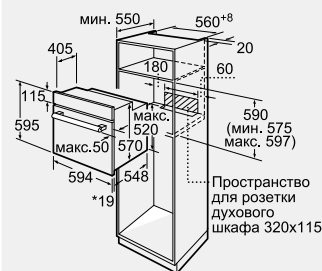

Принадлежности:

- ▶ 1 эмалированный противень
- ▶ 1 универсальный противень
- ▶ 1 комбинированная решетка

Мощность подключения: 3300 Вт
 Кабель длиной 100 см с вилкой
Размеры прибора (В x Ш x Г):
 595 x 594 x 548 мм
Размеры ниши для встраивания (В x Ш x Г):
 575–597 x 560–568 x 550 мм**