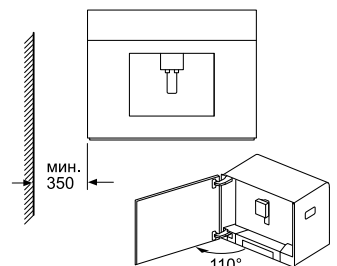

Размеры в мм

* Необходимо руководствоваться схемами встраивания и инструкцией по монтажу.