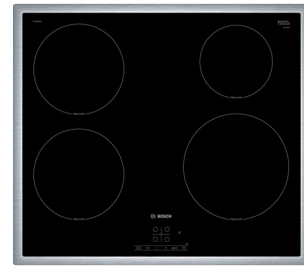

Новинка

Новинка