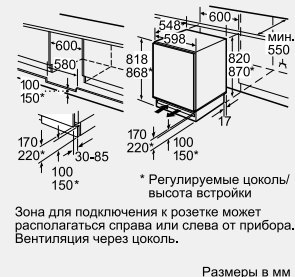

Serie | 6
Встраиваемый холодильник
KUR15A50RU

- Электронная регулировка и контроль температуры
- Дверной упор правый, перенавешиваемый
- Фиксированный фронт
- Система охлаждения: Капельная
- Компрессоров 1, Контуров охлаждения 1
- Полезный объем общий: 138 л
- Акустическая сигнализация в состоянии открытой двери
- Кол-во полок/из них перенавешиваемые: 3/2
- 3 подставки для яиц
- Ящик для овощей и фруктов
- «Металлические» аппликации на полках
- Сделано в Германии

Мощность подключения: 90 Вт
Длина кабеля 230 см
Климатический класс: SN-ST
Энергопотребление в год: 117,17 кВт/ч
Уровень шума: 38 дБ
Размеры прибора (В x Ш x Г): 820x598x548 мм
Размеры ниши (ВxШxГ): 820x600x550 мм