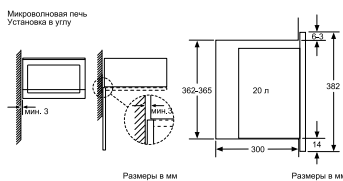

Размеры в мм

Размеры в мм