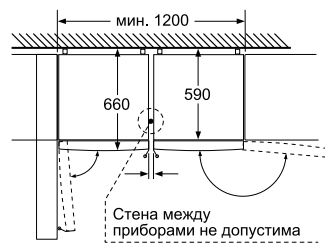

Оба представленных прибора идентичны. (С разным упором двери)