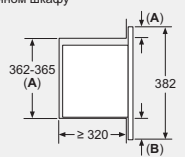

Размеры в мм
Установка микроволновой печи 20 л в настенном шкафу

A: Выступ сверху:
Ниша 362: 6 мм
Ниша 365: 3 мм
B: Выступ снизу: 14 мм