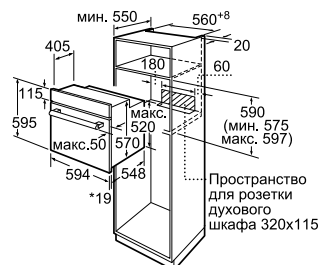

* – В соответствии с нормами EU Nr. 65/2014

** Необходимо руководствоваться схемами встраивания и инструкцией по монтажу.