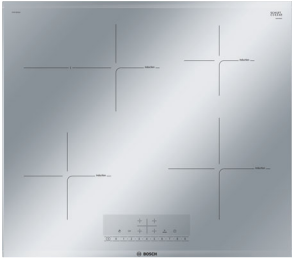

Serie | 6
Индукционная варочная панель
PIF679FB1E – металл

- Независимая варочная панель с сенсорным управлением DirectSelect
- Стеклокерамика, рамка Comfort
- 4 индукционные конфорки:
  - Передняя левая 180 мм, до 1,8 (3,1)* кВт
  - Задняя левая 180/280 мм, до 1,8/2,0 (3,1/3,7)* кВт
  - Передняя правая 210 мм, до 2,2 (3,7)* кВт
  - Задняя правая 145 мм, до 1,4 (2,1)* кВт
- Конфорка с овальной зоной расширения
- Зона расширения активируются сенсорными клавишами на панели
- Распознавание наличия посуды
- Режим PowerBoost для индукционных конфорок
- Полностью электронное управление с 17-ступенчатой регулировкой мощности
- Таймер с функцией отключения для каждой конфорки
- Сигнальный таймер (без отключения конфорок)
- Двухпозиционный индикатор остаточного тепла для каждой конфорки
- Главный выключатель
- Функция «Блокировка от детей»
- Cleaning-пауза до 20 секунд
- Функция PowerManagement
- Функция Quick Start
- Функция ReStart
- Автоматическое защитное отключение
- Дисплей индикации энергопотребления
- Цифровая индикация ступени нагрева
- Минимальная толщина столешницы: 16 мм
- Сделано в Испании

Serie | 6
Индукционная варочная панель
PIF673FB1E – кварц

- Независимая варочная панель с сенсорным управлением DirectSelect
- Стеклокерамика, рамка Comfort
- 4 индукционные конфорки:
  - Передняя левая 180 мм, до 1,8 (3,1)* кВт
  - Задняя левая 180/280 мм, до 1,8/2,0 (3,1/3,7)* кВт
  - Передняя правая 210 мм, до 2,2 (3,7)* кВт
  - Задняя правая 145 мм, до 1,4 (2,1)* кВт
- Конфорка с овальной зоной расширения
- Зона расширения активируются сенсорными клавишами на панели
- Распознавание наличия посуды
- Режим PowerBoost для индукционных конфорок
- Полностью электронное управление с 17-ступенчатой регулировкой мощности
- Таймер с функцией отключения для каждой конфорки
- Сигнальный таймер (без отключения конфорок)
- Двухпозиционный индикатор остаточного тепла для каждой конфорки
- Главный выключатель
- Функция «Блокировка от детей»
- Cleaning-пауза до 20 секунд
- Функция PowerManagement
- Функция Quick Start
- Функция ReStart
- Автоматическое защитное отключение
- Дисплей индикации энергопотребления
- Цифровая индикация ступени нагрева
- Минимальная толщина столешницы: 16 мм
- Сделано в Испании

Serie | 6
Индукционная варочная панель
PIF672FB1E – белый