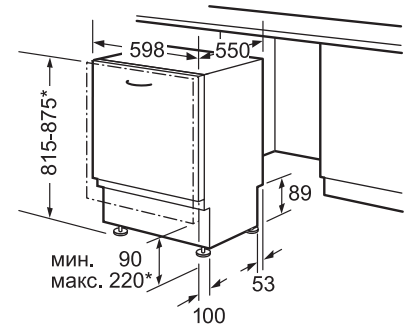

Размеры прибора (В х Ш х Г):

815 х 448 х 550 мм

Размеры ниши для встраивания (В х Ш х Г):

815–875 х 450 х 550 мм

Ножки регулируются по высоте: на 60 мм

Схемы встраивания и подключения

Посудомоечная машина шириной 60 см