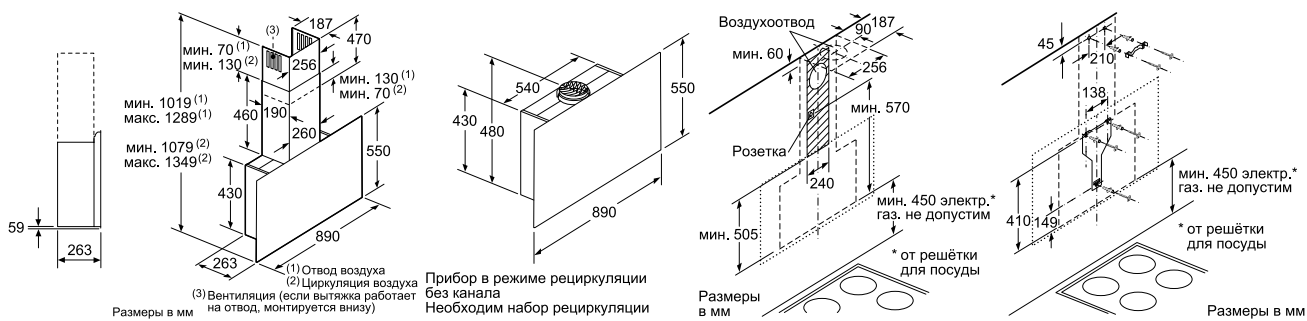

Вытяжка для настенного монтажа

DWF97RV60