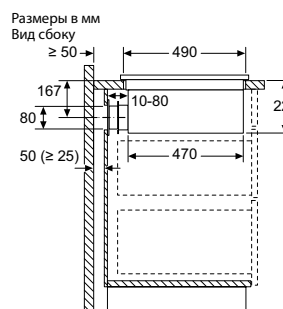

- **A:** Минимальное расстояние между вырезом под панель и стенкой
- **B:** Глубина встраивания
- **C:** Столешница, в которую устанавливается варочная панель, должна выдерживать нагрузку прикл. 60 кг, при необходимости можно установить подходящие опорные конструкции.
- **D:** В задней стенке должно быть предусмотрено отверстие для кабеля. Точный размер и положение можно определить по конкретному чертежу.