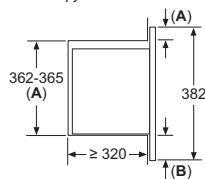

A: Выступ сверху:
Ниша 362: 6 мм
Ниша 365: 3 мм
B: Выступ снизу: 14 мм

Размеры в мм
Установка микроволновой печи 20 л в высоком шкафу