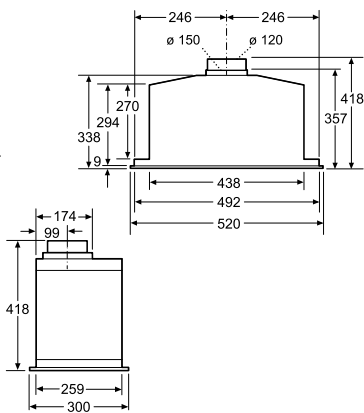

Встраиваемая вытяжка

DHL555BL