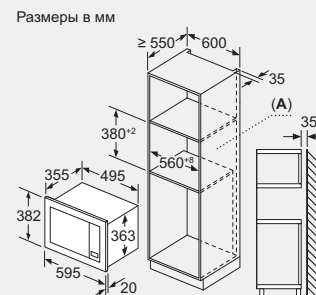

A: Открытая задняя стенка

Размеры в мм
Установка микроволновой печи 25 л в высоком шкафу