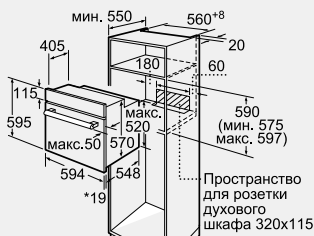

Принадлежности:

- 1 эмалированный противень
- 1 универсальный противень
- 1 комбинированная решетка

Мощность подключения: 3300 Вт
Кабель длиной 100 см с вилкой
Размеры прибора (В x Ш x Г):
595 x 594 x 548 мм

Размеры ниши для встраивания (ВxШxГ):
575–597 x 560–568 x 550 мм*