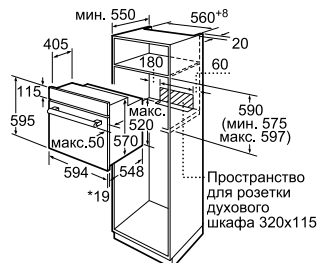

* 20 мм для металлических фронтальных панелей

Размеры в мм