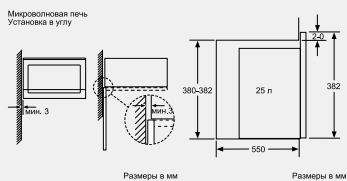

Мощность подключения: 1450 Вт
 Кабель длиной 130 см с евровилкой
Размеры прибора (ВхШхГ):
 382 x 594 x 388 мм

Размеры ниши для встраивания (ВхШхГ):
 380–382 x 560–568 x 550 мм*

Размеры в мм

Размеры в мм

Размеры в мм