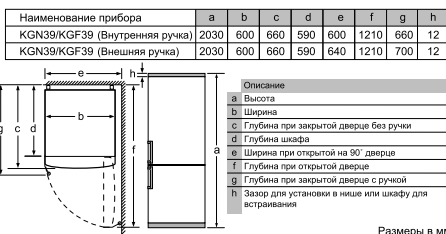

- Сенсорный LED дисплей
- VariolInverter - тихий инверторный компрессор
- Дверной упор правый, перенавешиваемый
- Утопленные вертикальные ручки во всю высоту
- Конструкция PerfectFit - прибор готов к установке вплотную к стенам
- Система охлаждения: Full NoFrost
- Компрессоров 1, контуров охлаждения 1
- Полезный объем общий: 388 л.
- Режимы «Суперохлаждение», «Суперзамораживание», сигнал открытой дверцы
- Акустическая сигнализация в состоянии открытой двери в холодильном и морозильном отделении
- Полезный объем холодильной камеры: 280 л.
- Multi-Airflow-System
- Угольный фильтр AirFresh - устранение неприятных запахов и бактерий
- Верхнее LED освещение
- Кол-во полок/из них перенавешиваемые: 5\3
- Система EasyAccess - легкое и удобное выдвижение всех полок
- Отделение для молочных продуктов
- 3 подставки для яиц
- Зона свежести VitaFresh с регулируемым уровнем влажности для овощей и фруктов
- Съемный разделитель отделения для овощей и фруктов
- Полезный объем морозильной камеры: 108 л.
- Количество отделений 3
- Мощность замораживания: 15 кг / 24 ч
- Длительность хранения при отключении электроэнергии: 17 ч.
- Лоток для льда с крышкой
- Календарь хранения продуктов
- Сделано в России

Мощность подключения: 100 Вт
Длина кабеля: 160 см
Климатический класс: SN-T
Энергопотребление в год: 345 кВт·ч
Уровень шума: 38
Размеры прибора (В x Ш x Г): 203 см X 60 см X 66 см
Класс энергоэффективности A+