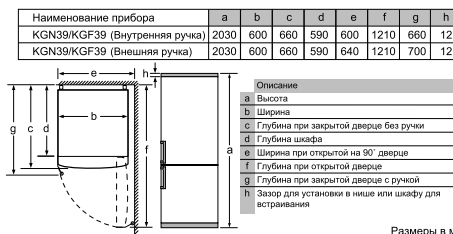

- Сенсорный LED дисплей
- VariolInverter - тихий инверторный компрессор
- Дверной упор правый, перенавешиваемый
- Утопленные вертикальные ручки во всю высоту
- Конструкция PerfectFit - прибор готов к установке вплотную к стенам
- Система охлаждения: Full NoFrost
- Компрессоров 1, контуров охлаждения 1
- Полезный объем общий: 388 л.
- Режимы «Суперохлаждение», «Суперзамораживание», сигнал открытой дверцы
- Акустическая сигнализация в состоянии открытой двери в холодильном и морозильном отделении
- Полезный объем холодильной камеры: 280 л.
- Multi-Airflow-System
- Угольный фильтр AirFresh - устранение неприятных запахов и бактерий
- Верхнее LED освещение
- Кол-во полок/из них перенавешиваемые: 5\3
- Система EasyAccess - легкое и удобное выдвижение всех полок
- Отделение для молочных продуктов
- 3 подставки для яиц
- Зона свежести VitaFresh с регулируемым уровнем влажности для овощей и фруктов
- Съемный разделитель отделения для овощей и фруктов
- Полезный объем морозильной камеры: 108 л.
- Количество отделений 3
- Мощность замораживания: 15 кг / 24 ч
- Длительность хранения при отключении электроэнергии: 17 ч.
- Лоток для льда с крышкой
- Календарь хранения продуктов
- Сделано в России

Мощность подключения: 100 Вт
Длина кабеля: 160 см
Климатический класс: SN-T
Энергопотребление в год: 345 кВт·ч
Уровень шума: 38
Размеры прибора (В x Ш x Г): 203 см X 60 см X 66 см
Класс энергоэффективности A+