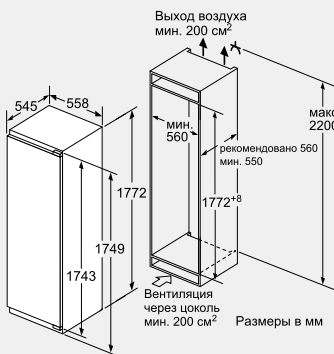

Мощность подключения: 120 W

Длина кабеля: 230 см

Климатический класс: SN-T

Энергопотребление в год: 242,73 кВт/ч

Уровень шума: 36 дБ

Размеры прибора (В x Ш x Г): 1772 x 558 x 545

Размеры ниши (В x Ш x Г): 1775 x 560 x 550