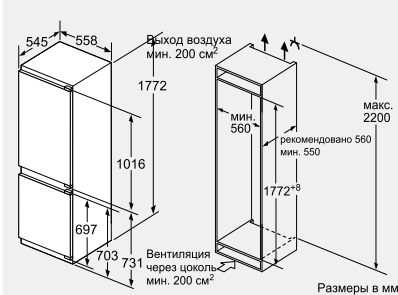

Serie | 6
Встраиваемый холодильник
KIN86HD20R

- Панель с LCD дисплеем
- Электронная регулировка и контроль температуры
- Дверной упор правый, перенавешиваемый
- Фиксированный фронт
- Помощь при закрытии
- Система охлаждения: NoFrost в морозильном отделении
- Компрессоров 1, Контуров охлаждения 2
- Полезный объем общий: 255 л
- Режим «Отпуск»
- Акустическая сигнализация в состоянии открытой двери в холодильном и морозильном отделении
- Полезный объем холодильной камеры: 188 л
- Кол-во полок/из них перенавешиваемые: 5/4
- Отделение для молочных продуктов
- 3 подставки для яиц
- Зона свежести для овощей и фруктов VitaFresh Plus (с регулировкой влажности)
- «Металлические» аппликации на полках
- Режим суперохлаждения
- Полезный объем морозильной камеры: 67 л
- Кол-во отделений: 3
- Мощность замораживания 8 кг /24
- Длительность хранения при отключении электроэнергии: 13 ч
- Ящик bigBox
- Лоток для льда с крышкой
- Аккумулятор холода 2 шт
- Календарь хранения продуктов
- Режим суперзамораживания
- Сделано в Германии

Мощность подключения: 90 Вт
Длина кабеля 230 см
Климатический класс: SN-ST
Энергопотребление в год: 220,83 кВт/ч
Уровень шума: 39 дБ
Размеры прибора (В x Ш x Г): 1772x558x545 мм
Размеры ниши (В x Ш x Г): 1775x560x550 мм