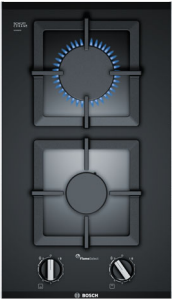

Суммарная мощность горелок: 7500 Вт

Кабель длиной 100 см с евровилкой

Размеры прибора (В x Ш x Г):

47 x 580 x 510 мм

Размеры ниши для встраивания (В x Ш x Г):

33 x 560 x 490 мм

Serie | 6
Газовая варочная панель
PSB3A6B20 – черный