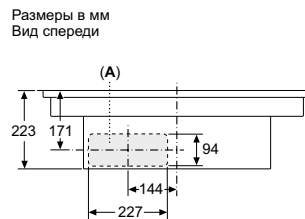

Схемы встраивания
индукционной варочной панели с интегрированной вытяжкой
PXX875D67E

A: Подключается непосредственно к задней панели

Размеры в мм
Вид спереди - вырез в мебели для циркуляции воздуха без канала