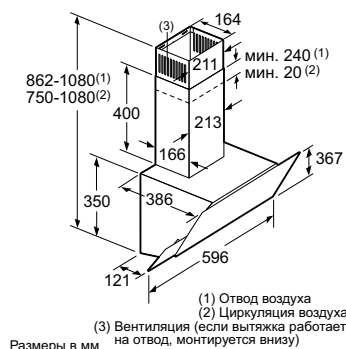

Вытяжка для настенного монтажа

DWK65AJ80R, DWK65AJ90R, DWK65AJ91R

* Необходимо руководствоваться схемами встраивания и инструкцией по монтажу.