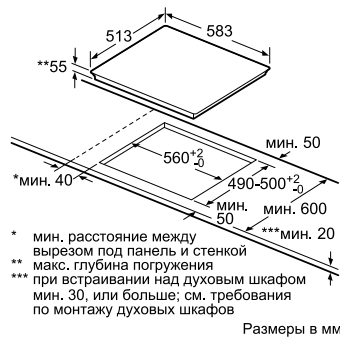

Индукционная варочная панель

PIF645FB1E