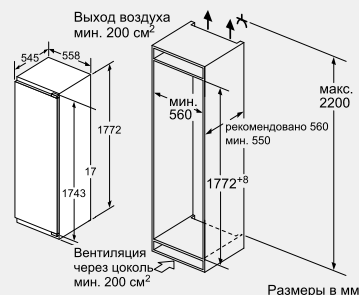

Serie | 6
Встраиваемый холодильник
KIR81AF20R

- Панель с LCD дисплеем
- Электронная регулировка и контроль температуры
- Дверной упор правый, перенавешиваемый
- Фиксированный фронт
- Система охлаждения: Капельная
- Компрессоров 1, контуров охлаждения 1
- Полезный объем общий: 319 л
- Акустическая сигнализация в состоянии открытой двери
- Полезный объем холодильной камеры: 319 л
- AirFreshFilter
- Кол-во полок/из них перенавешиваемые: 7/6
- Отделение для молочных продуктов
- 3 подставки для яиц
- Широкая полка на 5 бутылок
- Зона свежести для рыбы и мяса VitaFresh Plus
- Зона свежести для овощей и фруктов VitaFresh Plus (с регулировкой влажности)
- «Металлические» аппликации на полках
- Режим суперохлаждения
- Сделано в Германии

Мощность подключения: 90 Вт
Длина кабеля 230 см
Климатический класс: SN-T
Энергопотребление в год: 115,71 кВт/ч
Уровень шума: 37 дБ
Размеры прибора (В x Ш x Г): 1772x558x545 мм
Размеры ниши (В x Ш x Г): 1775x560x550 мм