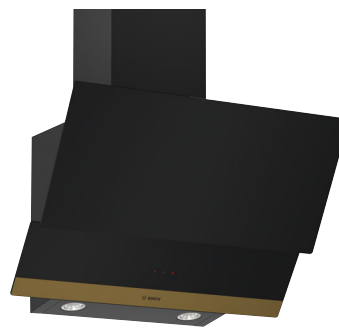

Serie | 4

**Вытяжка для настенного монтажа
DWK65AJ80R – жемчужно-белый**

- Возможность работы в режиме отвода или циркуляции воздуха (требуется установка комплекта для работы вытяжки в режиме циркуляции)
- Сенсорное управление TouchControl
- Штуцер для отвода воздуха диаметром 120 / 150 мм
- Отвод воздуха по краям
- 3 ступени мощности
- Максимальная производительность на интенсивной ступени до 530 м³/ч*
- Уровень шума: 55 - 61 - 70 dB(A)**
- Акустическое давление: 41 – 47 – 56 db(A)***
- LED освещение - 2 x 3 Вт
- Металлический жирулавливающий фильтр, пригодный для мытья в посудомоечной машине
- Пластина из закаленного стекла поверх жирулавливающего фильтра
- Заслонка обратного напора
- Сделано в Турции

Дополнительные принадлежности:

- DWAOLK6A - Сменный угольный фильтр

Мощность подключения: 216 Вт

Кабель длиной 130 см с евровилкой

Размеры прибора (отвод воздуха) (В x Ш x Г):

750-1080 x 596 x 386 мм

Размеры прибора (циркуляция воздуха) (В x Ш x Г):

860-1080 x 596 x 386 мм*

Serie | 4

**Вытяжка для настенного монтажа
DWK65AJ90R – матовый черный**

- Возможность работы в режиме отвода или циркуляции воздуха (требуется установка комплекта для работы вытяжки в режиме циркуляции)
- Сенсорное управление TouchControl
- Штуцер для отвода воздуха диаметром 120 / 150 мм
- Отвод воздуха по краям
- 3 ступени мощности
- Максимальная производительность на интенсивной ступени до 530 м³/ч*
- Уровень шума: 55 - 61 - 70 dB(A)**
- Акустическое давление: 41 – 47 – 56 db(A)***
- LED освещение - 2 x 3 Вт
- Металлический жирулавливающий фильтр, пригодный для мытья в посудомоечной машине
- Пластина из закаленного стекла поверх жирулавливающего фильтра
- Заслонка обратного напора
- Сделано в Турции

Дополнительные принадлежности:

- DWAOLK6A - Сменный угольный фильтр

Мощность подключения: 216 Вт

Кабель длиной 130 см с евровилкой

Размеры прибора (отвод воздуха) (В x Ш x Г):

750-1080 x 596 x 386 мм

Размеры прибора (циркуляция воздуха) (В x Ш x Г):

860-1080 x 596 x 386 мм*

Serie | 4

**Вытяжка для настенного монтажа
DWK65AJ91R – глянцевый черный**

- Возможность работы в режиме отвода или циркуляции воздуха (требуется установка комплекта для работы вытяжки в режиме циркуляции)
- Сенсорное управление TouchControl
- Штуцер для отвода воздуха диаметром 120 / 150 мм
- Отвод воздуха по краям
- 3 ступени мощности
- Максимальная производительность на интенсивной ступени до 530 м³/ч*
- Уровень шума: 55 - 61 - 70 dB(A)**
- Акустическое давление: 41 – 47 – 56 db(A)***
- LED освещение - 2 x 3 Вт
- Металлический жирулавливающий фильтр, пригодный для мытья в посудомоечной машине
- Пластина из закаленного стекла поверх жирулавливающего фильтра
- Заслонка обратного напора
- Сделано в Турции

Дополнительные принадлежности:

- DWAOLK6A - Сменный угольный фильтр

Мощность подключения: 216 Вт

Кабель длиной 130 см с евровилкой

Размеры прибора (отвод воздуха) (В x Ш x Г):

750-1080 x 596 x 386 мм

Размеры прибора (циркуляция воздуха) (В x Ш x Г):

860-1080 x 596 x 386 мм*