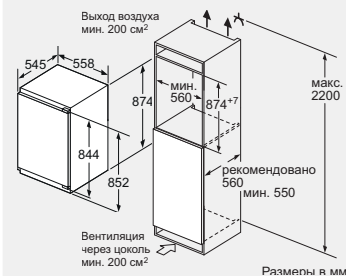

Мощность подключения: 90 W

Длина кабеля: 230 см

Климатический класс: SN-T

Энергопотребление в год: 156,95 кВт/ч

Уровень шума: 36 дБ

Размеры прибора (В x Ш x Г): 874 x 558 x 545

Размеры ниши (В x Ш x Г): 880 x 560 x 550