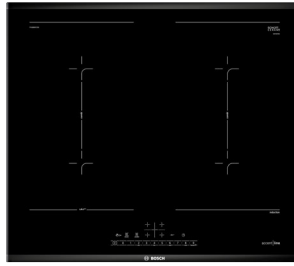

Serie | 6
Индукционная варочная панель
PXX695FC5E

- Независимая варочная панель с сенсорным управлением DirectSelect
- Стеклокерамика, рамка Comfort, дизайн AccentLine
- 4 индукционные конфорки, каждая из которых 200/240 мм, до 2,2 (3,3)* кВт
- 2 индукционные зоны нагрева можно объединить в зоны FlexInduction размером до 400 x 240 мм 3,3 (3,7)* кВт
- Распознавание наличия посуды
- Режим PowerBoost для индукционных конфорок
- Полностью электронное управление с 17-ступенчатой регулировкой мощности
- Таймер с функцией отключения для каждой конфорки
- Сигнальный таймер (без отключения конфорок)
- Двухпозиционный индикатор остаточного тепла для каждой конфорки
- Главный выключатель
- Функция «Блокировка от детей»
- Cleaning-пауза до 20 секунд
- Сенсор жарения FryingSensor Plus для передней левой конфорки, 4 температурных диапазона работы
- Функция Power Management
- Функция Quick Start
- Функция Re-Start
- Автоматическое защитное отключение
- Цифровая индикация степени нагрева
- Дисплей индикации энергопотребления
- Минимальная толщина столешницы: 16 мм
- Сделано в Испании

Serie | 6
Индукционная варочная панель
PVQ695FC5E