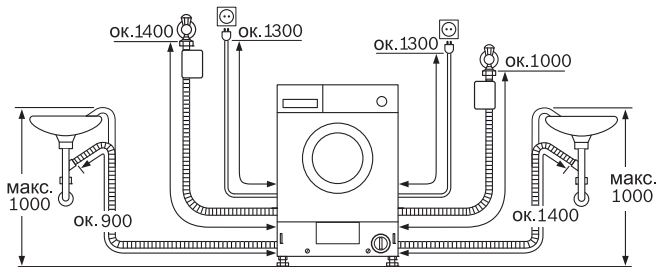

WIS28440OE, WIS24140OE

Мощность подключения 2300 Вт
Диаметр для подключения воды 3/4"
Длины указаны приблизительно