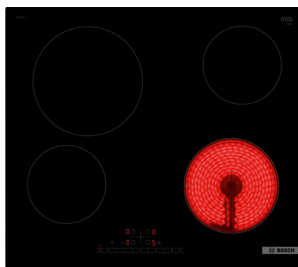

Serie | 6

Варочная панель
PKE611FN2E

- Независимая варочная панель с сенсорным управлением DirectSelect
- Стеклокерамика, без рамки
- 4 конфорки быстрого нагрева
- Полностью электронное управление с 17-ступенчатой регулировкой мощности
- Функция PowerBoost для передней правой конфорки
- Двухпозиционный индикатор остаточного тепла для каждой конфорки
- Главный выключатель
- Cleaning-пауза для очистки панели
- Функция «Блокировка от детей»
- Индикация степени нагрева TopControl
- Минимальная толщина столешницы: 16 мм
- Автоматическое защитное отключение
- Функция Re-Start
- Сделано в Германии

Serie | 6

Варочная панель
PKE645FN2E

- Независимая варочная панель с сенсорным управлением DirectSelect
- Стеклокерамика, рамка из нержавеющей стали
- 4 конфорки быстрого нагрева
- Полностью электронное управление с 17-ступенчатой регулировкой мощности
- Функция PowerBoost для передней правой конфорки
- Двухпозиционный индикатор остаточного тепла для каждой конфорки
- Главный выключатель
- Cleaning-пауза для очистки панели
- Функция «Блокировка от детей»
- Индикация степени нагрева TopControl
- Минимальная толщина столешницы: 16 мм
- Автоматическое защитное отключение
- Функция Re-Start
- Сделано в Германии

Serie | 4

Варочная панель
PKF645BB2E

- Независимая варочная панель с сенсорным управлением TouchSelect
- Стеклокерамика, рамка из нержавеющей стали
- 4 конфорки быстрого нагрева
- 1 конфорка с круглой зоной расширения
- Зона расширения активируется поворотным переключателем
- Полностью электронное управление с 17-ступенчатой регулировкой мощности
- Таймер с функцией отключения для каждой конфорки
- Сигнальный таймер (без отключения конфорок)
- Двухпозиционный индикатор остаточного тепла для каждой конфорки
- Главный выключатель
- Функция «Блокировка от детей»
- Индикация степени нагрева TopControl
- Минимальная толщина столешницы: 16 мм
- Автоматическое защитное отключение
- Функция Re-Start
- Сделано в Германии

Serie | 4

Варочная панель
PKF631BB2E

- Независимая варочная панель с сенсорным управлением TouchSelect
- Стеклокерамика, дизайн со скошенным фронтом
- 4 конфорки быстрого нагрева
- 1 конфорка с круглой зоной расширения
- Зона расширения активируется поворотным переключателем
- Полностью электронное управление с 17-ступенчатой регулировкой мощности
- Таймер с функцией отключения для каждой конфорки
- Сигнальный таймер (без отключения конфорок)
- Двухпозиционный индикатор остаточного тепла для каждой конфорки
- Главный выключатель
- Функция «Блокировка от детей»
- Индикация степени нагрева TopControl
- Минимальная толщина столешницы: 16 мм
- Автоматическое защитное отключение
- Функция Re-Start
- Сделано в Германии

Мощность подключения: 6900 Вт

Кабель длиной 110 см без вилки
1-,2-; 3-; фазное подключение

Размеры прибора (В x Ш x Г):
51 x 592 x 522 мм

Размеры ниши для встраивания(В x Ш x Г):
45 x 560 x 490 - 500 мм

Мощность подключения: 6900 Вт