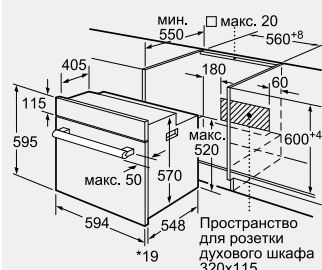

* 20 мм для металлических фронтальных панелей
Размеры в мм

* – В соответствии с нормами EN Nr. 60335-2

** Необходимо руководствоваться схемами встраивания и инструкцией по монтажу.