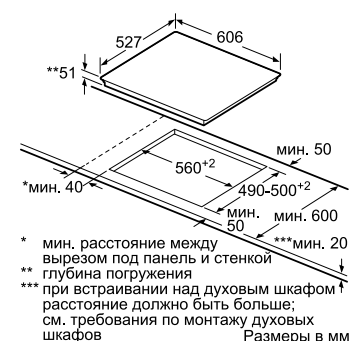

Индукционная варочная панель

PIF675FC1E