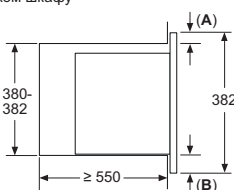

Размеры в мм

A: Выступ сверху: 1 мм
B: Выступ снизу: 1 мм