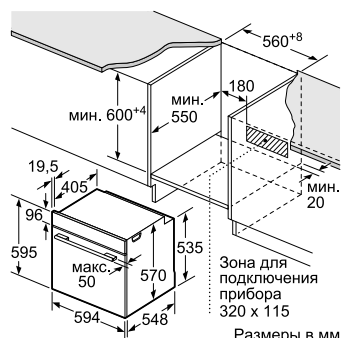

Схемы встраивания для: духовых шкафов: HBG578..., HBG557..., HBG537..., HBG517..., HBG378..., HBG337...,

* В соответствии с нормами EU Nr. 65/2014.
** Необходимо руководствоваться схемами встраивания и инструкцией по монтажу.