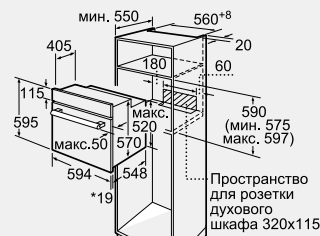

Serie | 4
Встраиваемый духовой шкаф
HBF534EH1T – антрацит

- 8 режимов нагрева: 3D-горячий воздух, 3D-горячий воздух Gentle, гриль с конвекцией, верхний/нижний жар, нижний жар, гриль большой площади, режим для пиццы, размораживание
- Быстрый разогрев
- Утапливаемые переключатели
- LED-дисплей (красный)
- Многофункциональные часы
- Электронная регулировка температуры в диапазоне 50–275 °С
- Самоочистка EcoClean (задняя стенка духовки)
- Духовка объемом 67 л с эмалью GranitEnamel
- Телескопические направляющие на 1 уровне
- Галогенное внутреннее освещение
- 2-слойное остекление дверцы
- Температура фронта дверцы до 50 °С
- Гладкая внутренняя поверхность дверцы
- Полностью стеклянная внутренняя поверхность дверцы духовки
- Функция «Блокировка от детей»
- Класс энергопотребления* A
- Сделано в Турции

Принадлежности:

- 1 эмалированный противень
- 1 универсальный противень
- 1 комбинированная решетка

Мощность подключения: 3300 Вт
Кабель длиной 100 см с вилкой
Размеры прибора (В x Ш x Г):
595 x 594 x 548 мм

Размеры ниши для встраивания (ВxШxГ):
575–597 x 560–568 x 550 мм*

* 20 мм для металлических фронтальных панелей

* 20 мм для металлических фронтальных панелей

Размеры в мм

Serie | 4
Встраиваемый духовой шкаф
HBF534ES0R – нерж. сталь