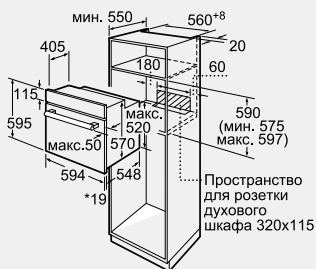

Принадлежности:

- 1 эмалированный противень
- 1 универсальный противень
- 1 комбинированная решетка

Мощность подключения: 3300 Вт

Кабель длиной 100 см с вилкой

Размеры прибора (В x Ш x Г):

595 x 594 x 548 мм

Размеры ниши для встраивания (В x Ш x Г):

575–597 x 560–568 x 550 мм**

* 20 мм для металлических фронтальных панелей
Размеры в мм