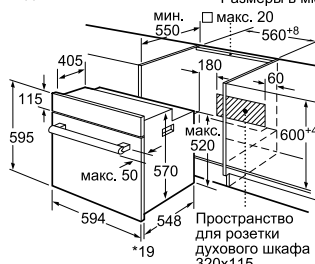

* 20 мм для металлических фронтальных панелей

* 20 мм для металлических фронтальных панелей

Размеры в мм

Serie | 4
Встраиваемый духовой шкаф
HBF534EW0R – белый
HBF534EB0R – черный

- 8 режимов нагрева: 3D-горячий воздух, горячий воздух Gentle, гриль с конвекцией, верхний/нижний жар, нижний жар, Vario-гриль большой площади, режим для пиццы, размораживание
- Быстрый разогрев
- Утапливаемые переключатели
- Полностью стеклянный фронт
- LED-дисплей (красный)
- Многофункциональные часы
- Электронная регулировка температуры в диапазоне 50–275 °С
- Самоочистка EcoClean (задняя стенка духовки)
- Духовка объемом 67 л с эмалью GranitEnamel
- Телескопические направляющие на 1 уровне
- Галогенное освещение
- 3-слойное остекление дверцы
- Температура наружного стекла до 45 °С
- Полностью стеклянная внутренняя поверхность дверцы духовки
- Функция «Блокировка от детей»
- Класс энергопотребления* A
- Сделано в Турции

Принадлежности:

- 1 эмалированный противень
- 1 универсальный противень
- 1 комбинированная решетка

Мощность подключения: 3300 Вт
Кабель длиной 100 см с вилкой
Размеры прибора (В x Ш x Г):
595 x 594 x 548 мм

Размеры ниши для встраивания (В x Ш x Г): 575–597 x 560–568 x 550 мм**