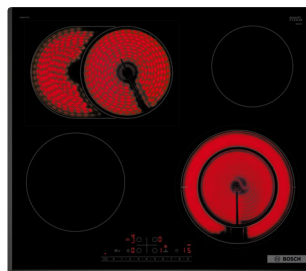

Serie | 6
Варочная панель
PKM651FP2E

- Независимая варочная панель с сенсорным управлением DirectSelect
- Стеклокерамика, дизайн со скошенными краями
- 4 конфорки быстрого нагрева, 1 конфорка с круглой зоной расширения, 1 конфорка с овальной зоной расширения, комбинированная конфорка
- Зоны расширения активируются сенсорными клавишами на панели
- Полностью электронное управление с 17-ступенчатой регулировкой мощности
- Таймер
- Функция PowerBoost для передней правой и задних конфорок
- Двухпозиционный индикатор остаточного тепла для каждой конфорки
- Главный выключатель
- Cleaning-пауза для очистки панели
- Функция «Блокировка от детей»
- Автоматическое защитное отключение
- Цифровая индикация ступени нагрева TopControl
- Функция Re-start
- Дисплей индикации энергопотребления
- Минимальная толщина столешницы: 20 мм
- Сделано в Германии

Serie | 6
Варочная панель
PKN652FP2E

- Независимая варочная поверхность с сенсорным управлением DirectSelect
- Стеклокерамика, дизайн со скошенными краями
- 4 конфорки быстрого нагрева, 1 конфорка с круглой 1 овальной зонами расширения
- Зоны расширения активируются сенсорными клавишами на панели
- Полностью электронное управление с 17-ступенчатой регулировкой мощности
- Таймер
- Функция сохранения тепла
- Функция PowerBoost для передней правой конфорки
- Двухпозиционные индикаторы остаточного тепла для каждой конфорки
- Главный выключатель
- Cleaning-пауза для очистки панели
- Функция «Блокировка от детей»
- Автоматическое защитное отключение
- Цифровая индикация ступени нагрева TopControl
- Функция Re-start
- Дисплей индикации энергопотребления
- Минимальная толщина столешницы: 20 мм
- Сделано в Германии

Serie | 6
Варочная панель
PKN651FP2E

- Независимая варочная поверхность с сенсорным управлением DirectSelect
- Стеклокерамика, дизайн со скошенными краями
- 4 конфорки быстрого нагрева, 1 конфорка с круглой 1 овальной зонами расширения
- Зоны расширения активируются сенсорными клавишами на панели
- Полностью электронное управление с 17-ступенчатой регулировкой мощности
- Таймер
- Функция сохранения тепла
- Функция PowerBoost для передней правой конфорки
- Двухпозиционные индикаторы остаточного тепла для каждой конфорки
- Главный выключатель
- Cleaning-пауза для очистки панели
- Функция «Блокировка от детей»
- Автоматическое защитное отключение
- Цифровая индикация ступени нагрева TopControl
- Функция Re-start
- Дисплей индикации энергопотребления
- Минимальная толщина столешницы: 20 мм
- Сделано в Германии

Serie | 6
Варочная панель
PKN631FP2E