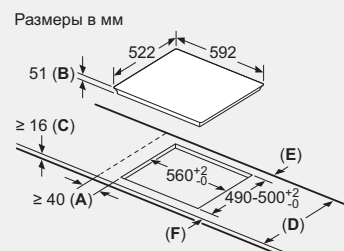

- **A:** Минимальное расстояние от выреза для варочной панели до стены.
- **B:** Глубина встраивания
- **C:** Зазор между поверхностью столешницы и верхней частью передней стороны духового шкафа должен составлять 30 мм. См. требования по размещению духового шкафа.

Столешница, на которую устанавливается варочная панель, должна выдерживать нагрузку прилб. 60 кг; при необходимости следует использовать подходящие опорные конструкции.

D	E	F
585-600	50	≥ 35
> 600	≥ 50	≥ 50

* Необходимо руководствоваться схемами встраивания и инструкцией по монтажу.