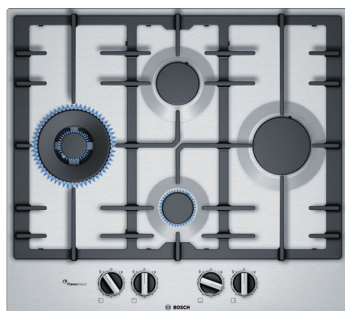

Суммарная мощность горелок: 7500 Вт

Кабель длиной 100 см с евровилкой

Размеры прибора (В x Ш x Г):

53 x 582 x 520 мм

Размеры ниши для встраивания (В x Ш x Г):

45 x 560 x 480–490 мм

Serie | 6

Газовая варочная панель
PC16A5B90R – нержавеющая сталь