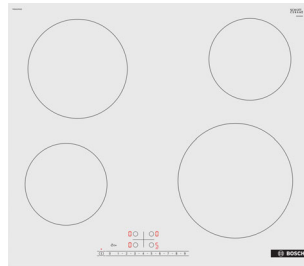

Serie | 6
Варочная панель
PKF645FP3E

- Независимая варочная панель с сенсорным управлением DirectSelect
- Стеклокерамика, рама из нержавеющей стали по периметру
- 4 конфорки быстрого нагрева, 1 конфорка с круглой зоной расширения
- Зона расширения активируется сенсорными клавишами на панели
- Полностью электронное управление с 17-ступенчатой регулировкой мощности
- Таймер с функцией отключения для каждой конфорки
- Сигнальный таймер (без отключения конфорок)
- Функция PowerBoost для передних конфорок
- Двухпозиционный индикатор остаточного тепла для каждой конфорки
- Главный выключатель
- Cleaning-пауза для очистки панели
- Функция «Блокировка от детей»
- Цифровая индикация степени нагрева TopControl
- Минимальная толщина столешницы: 20 мм
- Автоматическое защитное отключение
- Функция ReStart
- Дисплей индикации энергопотребления
- Сделано в Германии

Serie | 6
Варочная панель
PKF651FP4E

- Независимая варочная панель с сенсорным управлением DirectSelect
- Стеклокерамика, дизайн со скошенными краями
- 4 конфорки быстрого нагрева, 1 конфорка с круглой зоной расширения
- Зона расширения активируется сенсорными клавишами на панели
- Полностью электронное управление с 17-ступенчатой регулировкой мощности
- Таймер с функцией отключения для каждой конфорки
- Сигнальный таймер (без отключения конфорок)
- Функция PowerBoost для передней правой конфорки
- Двухпозиционный индикатор остаточного тепла для каждой конфорки
- Главный выключатель
- Функция «Блокировка от детей»
- Cleaning-пауза для очистки панели
- Цифровая индикация степени нагрева TopControl
- Минимальная толщина столешницы: 20 мм
- Автоматическое защитное отключение
- Функция ReStart
- Дисплей индикации энергопотребления
- Сделано в Германии

Serie | 6
Варочная панель
PKE612FA2E

- Независимая варочная панель с сенсорным управлением DirectSelect
- Стеклокерамика, без рамки
- 4 конфорки быстрого нагрева
- Полностью электронное управление с 17-ступенчатой регулировкой мощности
- Двухпозиционный индикатор остаточного тепла для каждой конфорки
- Главный выключатель «Блокировка от детей»
- Индикация степени нагрева TopControl
- Минимальная толщина столешницы: 16 мм
- Автоматическое защитное отключение
- Функция Re-Start
- Сделано в Германии

Serie | 4
Варочная панель
PKF651BB2E