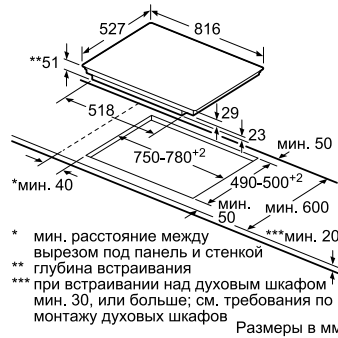

Индукционная варочная панель

PXX851FC1E