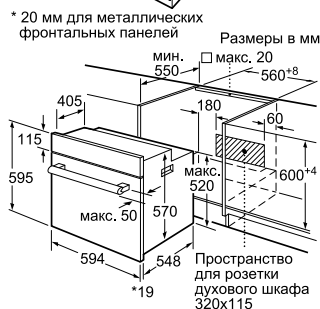

* 20 мм для металлических фронтальных панелей

Размеры в мм