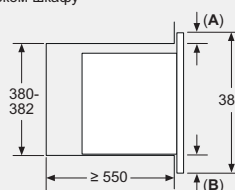

Размеры в мм

A: Выступ сверху: 1 мм
B: Выступ снизу: 1 мм

* Необходимо руководствоваться схемами встраивания и инструкцией по монтажу.