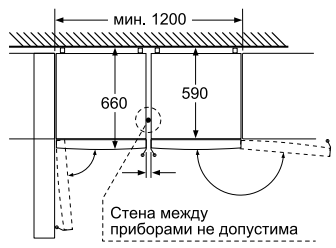

Serie | 8
Холодильник
КGN39LQ32R – кварц под стеклом   **Serie | 8**
Холодильник
КGN39LB32R – черный под стеклом   **Serie | 8**
Холодильник
КGN39LW32R – белый под стеклом

- Премиальная сенсорная LCD панель
- VariolInverter - тихий инверторный компрессор
- Дверной упор правый, перенавешиваемый
- Утопленные вертикальные ручки во всю высоту
- Конструкция PerfectFit - прибор готов к установке вплотную к стенам
- Система охлаждения: Full NoFrost
- Компрессоров 1, контуров охлаждения 3
- Полезный объем общий: 388 л.
- Режимы «Суперохлаждение», «Суперзамораживание», «Отпуск», сигнал открытой дверцы
- Акустическая сигнализация в состоянии открытой двери в холодильном и морозильном отделении
- Полезный объем холодильной камеры: 280 л.
- Multi-Airflow-System
- Угольный фильтр AirFresh - устранение неприятных запахов и бактерий
- Боковая LED панель и верхнее освещения
- Кол-во полок/из них перенавешиваемые: 5\3
- Система EasyAccess - легкое и удобное выдвижение всех полок
- Отделение для молочных продуктов
- 3 подставки для яиц
- Складная полка
- Широкая полка для бутылок
- Две отдельные зоны свежести VitaFresh plus 0 °C для мяса и рыбы
- Зона свежести VitaFresh plus для овощей и фруктов - сохранение свежести до двух раз дольше
- Съёмный разделитель отделения для овощей и фруктов
- Полезный объем морозильной камеры: 108 л.
- Количество отделений 3
- Мощность замораживания: 15 кг / 24 ч
- Длительность хранения при отключении электроэнергии: 17 ч.
- Лоток для льда с крышкой
- Календарь хранения продуктов
- Сделано в России