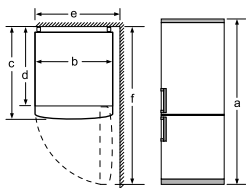

Наименование прибора	a	b	c	d	e	f
КGN 49 (внутренняя ручка)	2030	700	670	590	710	1310

Описание
a Высота
b Ширина
c Глубина при закрытой дверце
d Глубина шкафа
e Ширина при открытой на 90° дверце
f Глубина при открытой дверце

Размеры в мм