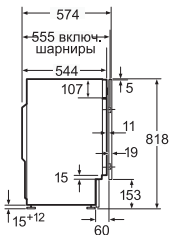

Размеры в мм