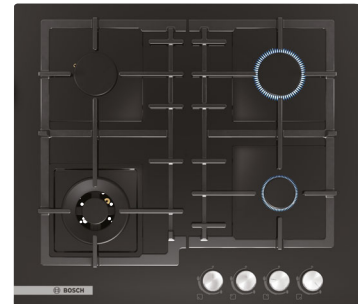

Serie | 8
Газовая варочная панель
PRP6A6N70R – черный

- Стеклокерамика
- Профиль из нержавеющей стали
- 1 конфорка повышенной мощности (2,8 кВт)
- 2 стандартные конфорки (1,9 кВт)
- 1 экономичная конфорка (1,1 кВт)
- FlameSelect: 9 ступеней регулировки пламени
- Автоматический электроподжиг
- Термозлектрическая защита от утечки газа
- Индикация остаточного тепла
- Главный выключатель с функцией блокировки от детей
- Составная чугунная решетка для посуды (можно мыть в посудомоечной машине)
- Заводская настройка на газ 20 мбар
- Форсунки для баллонного газа в комплекте
- Минимальная толщина столешницы: 30 мм
- Сделано в Испании

Суммарная мощность горелок: 7700 Вт

Кабель длиной 100 см с евровилкой

Размеры прибора (В x Ш x Г):

47 x 606 x 527 мм

Размеры ниши для встраивания (В x Ш x Г):

45 x 560–562 x 490–502 мм

Serie | 8
Газовая варочная панель
PNH6B2O92R – белый

- Покрытие: закаленное стекло
- Можно встраивать вровень со столешницей
- 1 конфорка WOK с двумя контурами пламени (3,5 кВт)
- 2 стандартные конфорки (1,75 кВт)
- 1 экономичная конфорка (1,0 кВт)*
- Автоматический электроподжиг
- Индивидуальные чугунные решетки
- Термозлектрическая защита от утечки газа
- Заводская настройка на газ 20 мбар
- Форсунки для баллонного газа в комплекте
- Минимальная толщина столешницы: 30 мм
- Сделано в Испании

Суммарная мощность горелок: 8000 Вт

Кабель длиной 100 см без вилки

Размеры прибора (В x Ш x Г):

56 x 590 x 520 мм

Размеры ниши для встраивания (В x Ш x Г):

45 x 560–562 x 480–492 мм

Serie | 8
Газовая варочная панель
PNH6B6O92R – черный

- Покрытие: закаленное стекло
- Можно встраивать вровень со столешницей
- 1 конфорка WOK с двумя контурами пламени (3,5 кВт)
- 2 стандартные конфорки (1,75 кВт)
- 1 экономичная конфорка (1,0 кВт)*
- Автоматический электроподжиг
- Индивидуальные чугунные решетки
- Термозлектрическая защита от утечки газа
- Заводская настройка на газ 20 мбар
- Форсунки для баллонного газа в комплекте
- Минимальная толщина столешницы: 30 мм
- Сделано в Испании

Суммарная мощность горелок: 8000 Вт

Кабель длиной 100 см без вилки

Размеры прибора (В x Ш x Г):

56 x 590 x 520 мм

Размеры ниши для встраивания (В x Ш x Г):

45 x 560–562 x 480–492 мм