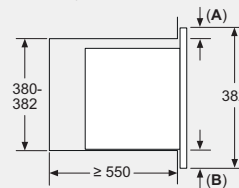

A: Выступ сверху: 1 мм
B: Выступ снизу: 1 мм