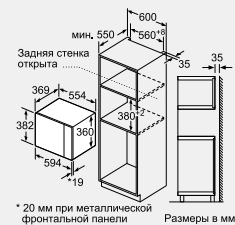

Мощность подключения: 1450 Вт
 Кабель длиной 130 см с евровилкой
Размеры прибора (ВхШхГ):
 382 x 594 x 388 мм

Размеры ниши для встраивания (ВхШхГ):
 380–382 x 560–568 x 550 мм*

Размеры в мм

Размеры в мм

Размеры в мм