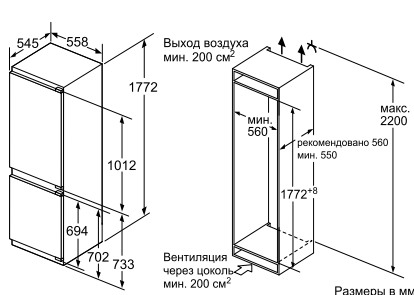

Serie | 6
Встраиваемый холодильник
KIS86AF20R

- Панель с LCD дисплеем
- Электронная регулировка и контроль температуры
- Дверной упор правый, перенавешиваемый
- Фиксированный фронт
- Система охлаждения: Капельная
- Компрессоров 1, Контуров охлаждения 2
- Полезный объем общий: 265 л
- Режим «Отпуск»
- Акустическая сигнализация в состоянии открытой двери в холодильном и морозильном отделении
- Полезный объем холодильной камеры: 191 л
- Кол-во полок/из них перенавешиваемые: 5/4
- Отделение для молочных продуктов
- 3 подставки для яиц
- Зона свежести для овощей и фруктов VitaFresh Plus (с регулировкой влажности)
- «Металлические» аппликации на полках
- Режим суперохлаждения
- Полезный объем морозильной камеры: 74 л
- Кол-во отделений: 3
- Мощность замораживания 7 кг /24
- Длительность хранения при отключении электроэнергии: 32 ч
- Ящик bigBox
- Лоток для льда с крышкой
- Аккумулятор холода 2 шт
- Календарь хранения продуктов
- Режим суперзамораживания
- Сделано в Германии

Мощность подключения: 90 Вт
Длина кабеля 230 см
Климатический класс: SN-ST
Энергопотребление в год: 217,91 кВт/ч
Уровень шума: 36 дБ
Размеры прибора (В x Ш x Г): 1772x558x545 мм
Размеры ниши (В x Ш x Г): 1775x560x550 мм