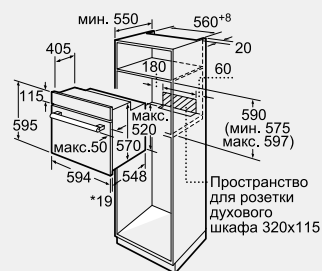

Принадлежности:

- ▶ 1 универсальный противень
- ▶ 1 эмалированный противень
- ▶ 1 комбинированная решетка

Мощность подключения: 3300 Вт
 Кабель длиной 100 см с вилкой
Размеры прибора (В x Ш x Г):
 595 x 594 x 548 мм
Размеры ниши для встраивания (В x Ш x Г):
 575–597 x 560–568 x 550 мм**