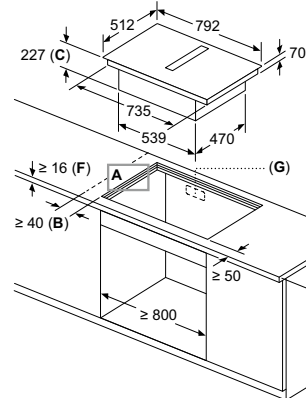

Схемы встраивания

индукционной варочной панели с интегрированной вытяжкой
PXX821D66E

Размеры в мм

- **B:** Минимальное расстояние между вырезом под панель и стенкой
- **C:** Глубина встраивания
- **D:** Фаска макс. 1
- **E:** 6,5^{+0,5}
- **F:** Столешница, в которую устанавливается варочная панель, должна выдерживать нагрузку приби. 60 кг, при необходимости можно установить подходящие опорные конструкции.
- **G:** В задней стенке должно быть предусмотрено отверстие для кабеля. Точный размер и положение можно определить по конкретному чертежу.