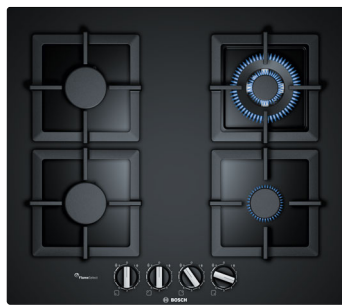

Суммарная мощность горелок: 7500 Вт

Кабель длиной 100 см с евровилкой

Размеры прибора (В x Ш x Г):

58 x 590 x 520 мм

Размеры ниши для встраивания (В x Ш x Г):

45 x 560–562 x 480–492 мм

Serie | 6

Газовая варочная панель
PRH6A6B20R – черный