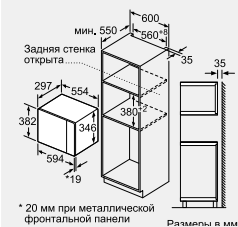

Serie | 6
Микроволновая печь
BFL524MS0 – нержавеющая сталь
BFL524MW0 – белый
BFL524MB0 – черный

Serie | 6
Микроволновая печь
BFL520MS0 – нержавеющая сталь

Новинка
Serie | 2
Микроволновая печь с грилем
BFL623MB3 – черный
BFL623MW3 – белый

Новинка
Serie | 2
Микроволновая печь с грилем
BFL620MS3 – нержавеющая сталь

- Для встраивания в навесной шкаф или колонну 60 см
- 5 ступеней мощности микроволн: 800, 600, 360, 180, 90 Вт
- Поворотный поддон диаметром 255 мм
- Утапливаемые переключатели, электронное управление TouchControl
- LED-дисплей
- Кнопка открывания дверцы
- Память для 1 программы пользователя
- Автоматическое защитное отключение
- AutoPilot: 7 автоматических программ
- Многофункциональные часы
- Рабочая камера объемом 20 л из нержавеющей стали
- Сенсорная кнопка открывания двери
- Дверца открывается влево
- LED-освещение рабочей камеры
- Сделано в Китае

- Для встраивания в навесной шкаф или колонну 60 см
- 5 ступеней мощности микроволн: 800, 600, 360, 180, 90 Вт
- Поворотный поддон диаметром 255 мм
- Поворотный переключатель
- Кнопка открывания дверцы
- Автоматическое защитное отключение
- Механический таймер
- Рабочая камера объемом 20 л из нержавеющей стали
- Дверца открывается влево
- Освещение рабочей камеры
- Сделано в Китае