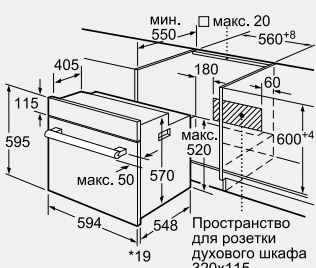

* 20 мм для металлических фронтальных панелей
Размеры в мм

Serie | 2
Встраиваемый духовой шкаф
HBF512BA0R – черный
HBF512BV0R – белый

- 5 режимов нагрева: 3D-горячий воздух, 3D-горячий воздух Gentle, гриль с конвекцией, верхний/нижний жар, Vario-гриль большой площади
- Быстрый разогрев
- Поворотные переключатели
- LED-дисплей (красный)
- Многофункциональные часы
- Электронная регулировка температуры в диапазоне 50–275 °C
- Духовка объемом 67 л
- Навесные управляющие (возможна установка телескопических)
- Галогенное внутреннее освещение
- 2-слойное остекление дверцы
- Температура фронта дверцы до 50 °C
- Гладкая внутренняя поверхность дверцы
- Функция «Блокировка от детей»
- Класс энергопотребления* A
- Сделано в Турции

Принадлежности:

- 1 x универсальный противень
- 1 x комбинированная решетка

Мощность подключения: 3300 Вт

Кабель длиной 100 см с вилкой

Размеры прибора (В x Ш x Г):

595 x 594 x 548 мм

Размеры ниши для встраивания (ВxШxГ):

575–597 x 560–568 x 550 мм*