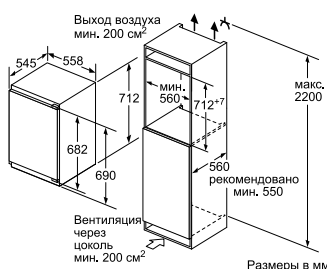

Размеры в мм