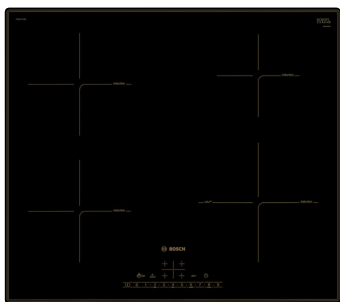

Новинка

Новинка

Serie | 6
Индукционная варочная панель
PIE611FC5R

Serie | 4
Индукционная варочная панель
PVS63KBB5R

Serie | 4
Индукционная варочная панель
PUE611BB5R

- Независимая варочная панель с сенсорным управлением DirectSelect
- Стеклокерамика, без рамки
- 4 индукционные конфорки
  Передняя левая 180 мм, до 1,8 (3,1)* кВт
  Задняя левая 180 мм, до 1,8 (3,1)* кВт
  Передняя правая 210 мм, до 2,2 (3,7)* кВт
  Задняя правая 145 мм, до 1,4 (2,2)* кВт
- Распознавание наличия посуды
- Режим PowerBoost
- Полностью электронное управление с 17-ступенчатой регулировкой мощности
- Таймер с функцией отключения для каждой конфорки
- Сигнальный таймер (без отключения конфорок)
- Двухпозиционный индикатор остаточного тепла для каждой конфорки
- Главный выключатель
- Функция «Блокировка от детей»
- Сенсор жарения FryingSensor Plus для передней правой конфорки, 4 температурных диапазона работы
- Sleeping-пауза для очистки панели
- Функция Power Management
- Функция Quick Start
- Функция Re-Start
- Автоматическое защитное отключение
- Цифровая индикация ступени нагрева
- Минимальная толщина столешницы: 30 мм
- Сделано в Испании

- Независимая варочная панель с сенсорным управлением TouchSelect
- Стеклокерамика, скошенный фронт
- 4 индукционные конфорки:
  Передняя левая 190/210 мм, до 2,2 (3,7)* кВт
  Задняя левая 190/210 мм, до 2,2 (3,7)* кВт
  Передняя правая 180 мм, до 1,8 (3,1)* кВт
  Задняя правая 145 мм, до 1,4 (2,2)* кВт
- Две конфорки справа можно объединить в зону Combi-Induction размером 380 x 210 мм
- Распознавание наличия посуды
- Режим PowerBoost
- Полностью электронное управление с 17-ступенчатой регулировкой мощности
- Таймер
- Двухпозиционный индикатор остаточного тепла для каждой конфорки
- Главный выключатель
- Функция «Блокировка от детей»
- Функция «Блокировка от детей»
- Функция Power Management
- Функция Quick Start
- Функция Re-Start
- Автоматическое защитное отключение
- Цифровая индикация ступени нагрева
- Минимальная толщина столешницы: 16 мм
- Сделано в Испании

- Независимая варочная панель с сенсорным управлением TouchSelect
- Стеклокерамика, без рамки
- 4 индукционные конфорки:
  Передняя левая 180 мм, до 2,2 (3,1)* кВт
  Задняя левая 180 мм, до 2,2 (3,1)* кВт
  Передняя правая 210 мм, до 1,8 (3,7)* кВт
  Задняя правая 145 мм, до 1,4 (2,2)* кВт
- Распознавание наличия посуды
- Режим PowerBoost
- Полностью электронное управление с 17-ступенчатой регулировкой мощности
- Таймер
- Двухпозиционный индикатор остаточного тепла для каждой конфорки
- Главный выключатель
- Функция «Блокировка от детей»
- Функция Power Management
- Функция Quick Start
- Функция Re-Start
- Автоматическое защитное отключение
- Цифровая индикация ступени нагрева
- Минимальная толщина столешницы: 16 мм
- Сделано в Испании

Мощность подключения: 7400 Вт
1-, 3-фазное подключение
Кабель длиной 110 см без вилки
Размеры прибора (В x Ш x Г): 57 x 592 x 522 мм
Размеры ниши для встраивания (В x Ш x Г): 51 x 560 x 490–500 мм*