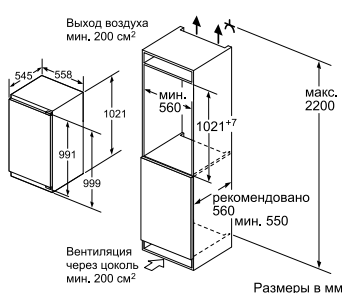

Serie | 6
Встраиваемый холодильник
KIR31AF30R

- Панель с LCD дисплеем
- Электронная регулировка и контроль температуры
- Дверной упор правый, перенавешиваемый
- Фиксированный фронт
- Система охлаждения: Капельная
- Компрессоров 1, Контуров охлаждения 1
- Полезный объем общий: 174 л
- Акустическая сигнализация в состоянии открытой двери
- Кол-во полок/из них перенавешиваемые: 5/4
- Отделение для молочных продуктов
- 3 подставки для яиц
- Зона свежести для овощей и фруктов VitaFresh Plus (с регулировкой влажности)
- «Металлические» аппликации на полках
- Режим суперохлаждения
- Сделано в Германии

Мощность подключения: 90 Вт
Длина кабеля 230 см
Климатический класс: SN-T
Энергопотребление в год: 99,65 кВт/ч
Уровень шума: 33 дБ
Размеры прибора (В x Ш x Г): 1021x558x545 мм
Размеры ниши (ВxШxГ): 1025x560x550 мм