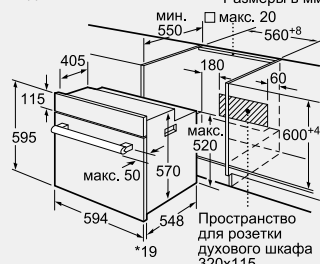

* 20 мм для металлических фронтальных панелей