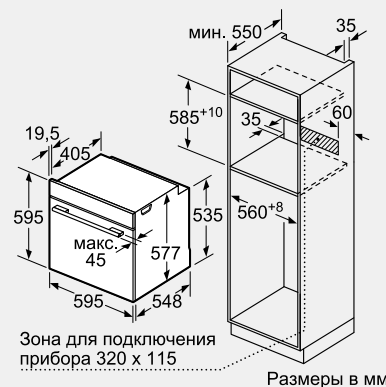

* В соответствии с нормами EN Nr. 65/2014.

** Необходимо руководствоваться схемами встраивания и инструкцией по монтажу.