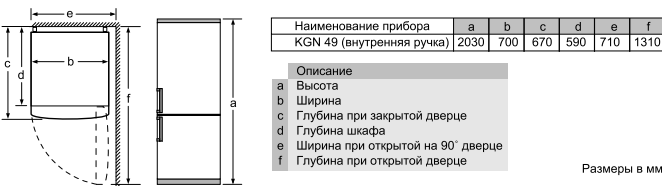

Новинка

Новинка

Serie | 8 Холодильник KGN49LB20R – черный под стеклом	Serie | 6 Холодильник KGN49MI20R – нержавеющая сталь

- Сенсорный LCD дисплей
- Дверной упор правый, перенавешиваемый
- Утопленные вертикальные ручки во всю высоту
- Конструкция PerfectFit - прибор готов к установке вплотную к стенам
- Система охлаждения: Full NoFrost
- Компрессоров 1, контуров охлаждения 2
- Полезный объем общий: 435 л.
- Режимы «Суперохлаждение», «Суперзамораживание», «Отпуск», сигнал открытой дверцы
- Акустическая сигнализация в состоянии открытой двери в холодильном и морозильном отделении
- Полезный объем холодильной камеры: 330 л.
- Multi-Airflow-System
- Боковая LED панель и верхнее освещения
- Кол-во полок/из них перенавешиваемые: 5/3
- Система EasyAccess - легкое и удобное выдвижение всех полок
- Отделение для молочных продуктов
- Широкая полка для бутылок
- Две отдельные зоны свежести VitaFresh plus 0 °C для мяса и рыбы
- Зона свежести VitaFresh plus для овощей и фруктов - сохранение свежести до двух раз дольше
- Полезный объем морозильной камеры: 105 л.
- Количество отделений 3
- Мощность замораживания: 15 кг / 24 ч
- Длительность хранения при отключении электроэнергии: 20 ч.
- Календарь хранения продуктов
- Сделано в Турции

Мощность подключения: 100 Вт
Длина кабеля см: 240 см
Климатический класс: SN-T
Энергопотребление в год: 369 кВт/ч
Уровень шума: 40 дБ

Размеры прибора (В x Ш x Г): 203 x 70 x 67 см