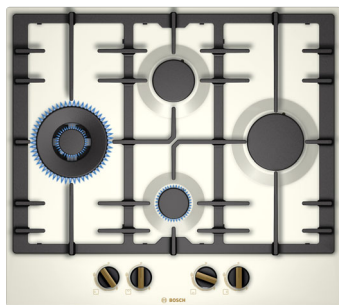

Serie | 6 Газовая варочная панель PCI6V1B90R – жемчужно-белый PCI6V3B90R – матовый черный PCI6V6B95R – глянцевый черный	Serie | 4 Газовая варочная панель RGP6V1B92R – жемчужно-белый RGP6V3B92R – матовый черный RGP6V6B92R – глянцевый черный	Serie | 6 Газовая варочная панель PPP6V1B90R – жемчужно-белый PPP6V6B90R – матовый черный

- Эмалированная сталь
- 1 двухконтурная конфорка WOK (4,0 кВт)
- 1 конфорка повышенной мощности (3,0 кВт)
- 1 стандартные конфорки (1,7 кВт)
- 1 экономичная конфорка (1,0 кВт)
- Автоматический электроподжиг
- Составная чугунная решетка
- Термозлектрическая защита от утечки газа
- Заводская настройка на газ 20 мбар
- Форсунки для баллонного газа в комплекте
- Минимальная толщина столешницы: 30 мм
- Сделано в Испании

- Эмалированная сталь
- 1 конфорка повышенной мощности (3,0 кВт)
- 2 стандартные конфорки (1,7 кВт)
- 1 экономичная конфорка (1,0 кВт)
- Автоматический электроподжиг
- Составная чугунная решетка
- Термозлектрическая защита от утечки газа
- Заводская настройка на газ 20 мбар
- Форсунки для баллонного газа в комплекте
- Минимальная толщина столешницы: 30 мм
- Сделано в Испании

- Закаленное стекло
- 1 конфорка повышенной мощности (3,0 кВт)
- 2 стандартные конфорки (1,7 кВт)
- 1 экономичная конфорка (1,0 кВт)
- Автоматический электроподжиг
- Индивидуальные чугунные решетки
- Термозлектрическая защита от утечки газа
- Заводская настройка на газ 20 мбар
- Форсунки для баллонного газа в комплекте
- Минимальная толщина столешницы: 30 мм
- Сделано в Испании

Суммарная мощность горелок: 9750 Вт
Кабель длиной 100 см с евровилкой
Размеры прибора(В x Ш x Г):
53 x 582 x 520 мм
Размеры ниши для встраивания(В x Ш x Г):
45 x 560–562 x 480-492 мм*

Суммарная мощность горелок: 7500 Вт
Кабель длиной 100 см с евровилкой
Размеры прибора(В x Ш x Г):
53 x 582 x 520 мм
Размеры ниши для встраивания(В x Ш x Г):
45 x 560–562 x 480-492 мм

Суммарная мощность горелок: 7500 Вт
Кабель длиной 100 см без вилки
Размеры прибора(В x Ш x Г):
58 x 590 x 520 мм
Размеры ниши для встраивания(В x Ш x Г):
45 x 560–562 x 480-492 мм*