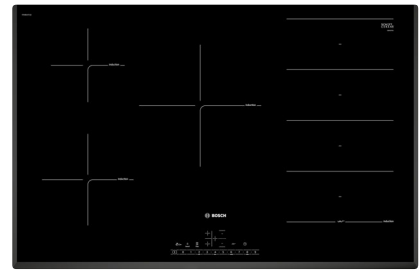

Serie | 8
Индукционная варочная панель
PXX975KW1E

- Независимая варочная панель с TFT-дисплеем и сенсорным управлением
- Стеклокерамика, рама Comfort
- 5 индукционных зон нагрева с возможностью объединения в зоны FlexInduction размером до 400x240 мм (3,3/3,7)* кВт, центральная зона 300x240 мм (3,1/3,7)* кВт
- Распознавание наличия посуды
- Режим PowerBoost для индукционных конфорок
- Полностью электронное управление с 17-ступенчатой регулировкой мощности
- Таймер с функцией отключения для каждой конфорки
- Таймер обратного отсчета
- Сигнальный таймер (без отключения конфорок)
- Двухпозиционный индикатор остаточного тепла для каждой конфорки
- Функция поддержания тепла
- Главный выключатель
- Функция «Блокировка от детей»
- Технология **HomeConnect**
- Функция Cooktop-based hood Control
- Сенсор жарения PerfectFry для зон FlexInduction, 5 температурных диапазонов работы
- Автоматические программы для сенсора жарения PerfectFry
- Инфракрасный сенсор PerfectCook с 5 температурными диапазонами (дополнительная принадлежность HEZ39050)
- Cooking assistant
- Функция PanBoost
- Функция MoveMode
- Автоматический перенос настроек
- Функция Quick Pot Off
- Cleaning-пауза до 20 секунд
- Функция PowerManagement
- Функция Quick Start
- Функция ReStart
- Автоматическое защитное отключение
- Дисплей индикации энергопотребления
- Минимальная толщина столешницы: 20 мм
- Сделано в Испании