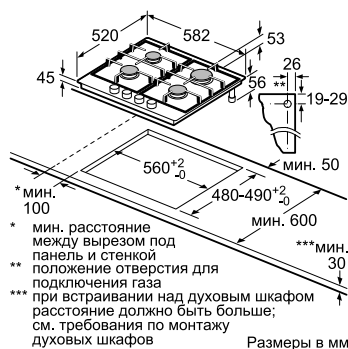

* Необходимо руководствоваться схемами встраивания и инструкцией по монтажу.