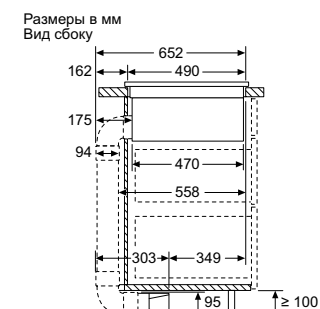

* Необходимо руководствоваться схемами встраивания и инструкцией по монтажу.