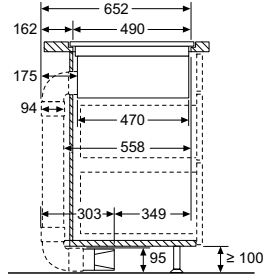

Размеры в мм

Вид сбоку