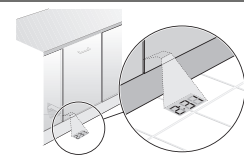

Особенности встраивания посудомоечных машин с функцией TimeLight