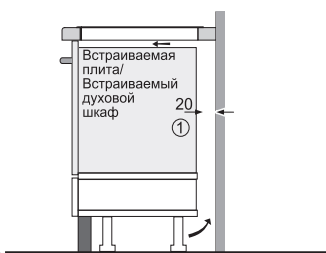

Размеры для вентиляции индукционных варочных панелей