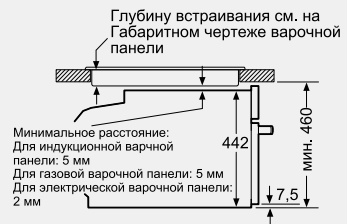

Монтаж с варочной панелью.