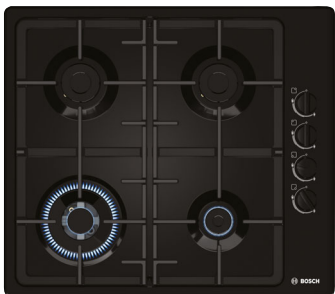

Суммарная мощность горелок: 7500 Вт

Кабель длиной 100 см с евровилкой

Размеры прибора (В x Ш x Г):

56 x 590 x 520 мм

Размеры ниши для встраивания (В x Ш x Г):

45 x 560–562 x 480–492 мм

Serie | 2

Газовая варочная панель
RVH6C6B92R* – черный
RVH6C2B92R* – белый