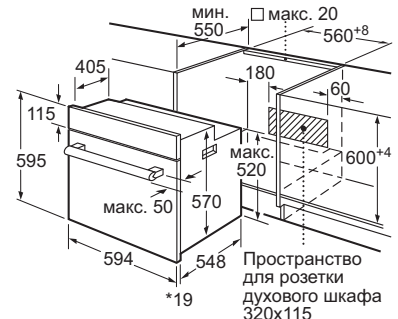

* 20 мм для металлических фронтальных панелей

Размеры в мм