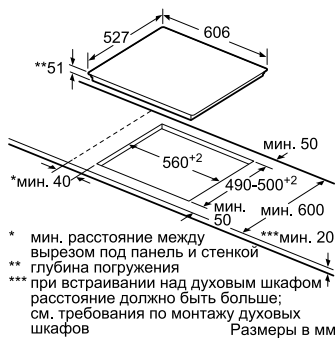

Индукционная варочная панель

PXX695FC5E, PVQ695FC5E, PIF679FB1E, PIF673FB1E, PIF672FB1E