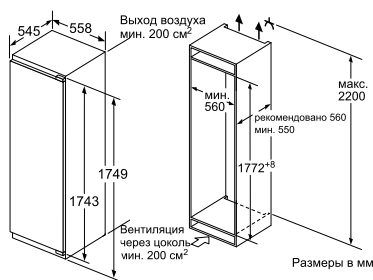

Serie | 6
Встраиваемый холодильник
KIL82AF30R

- Панель с LCD дисплеем
- Электронная регулировка и контроль температуры
- Дверной упор правый, перенавешиваемый
- Фиксированный фронт
- Система охлаждения: Капельная
- Компрессоров 1, контуров охлаждения 1
- Полезный объем общий: 287 л
- Акустическая сигнализация в состоянии открытой двери
- Полезный объем холодильной камеры: 252 л
- Кол-во полок/из них перенавешиваемые: 5/4
- Отделение для молочных продуктов
- 3 подставки для яиц
- Зона свежести для рыбы и мяса VitaFresh Plus
- Зона свежести для овощей и фруктов VitaFresh Plus (с регулировкой влажности)
- «Металлические» аппликации на полках
- Режим суперохлаждения
- Полезный объем морозильной камеры: 35 л
- Кол-во отделений: 2
- Мощность замораживания 3 кг /24
- Длительность хранения при отключении электроэнергии: 22 ч
- Лоток для льда с крышкой
- Календарь хранения продуктов
- Сделано в Германии

Мощность подключения: 90 Вт
Длина кабеля 230 см
Климатический класс: SN-ST
Энергопотребление в год: 210,24 кВт/ч
Уровень шума: 36 дБ
Размеры прибора (В x Ш x Г): 1772x558x545 мм
Размеры ниши (В x Ш x Г): 1775x560x550 мм