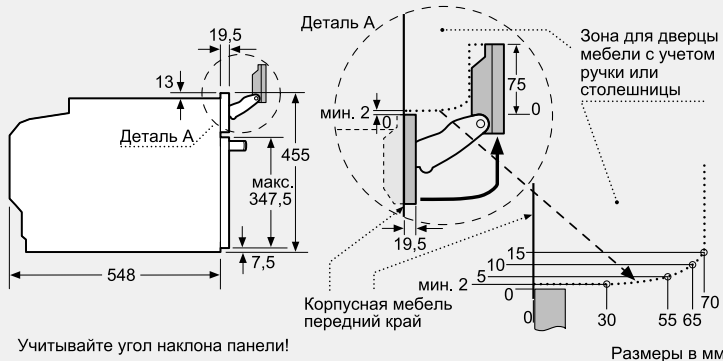

Схема встраивания только для духового шкафа-пароварки CSG656RS7, CSG656RB7