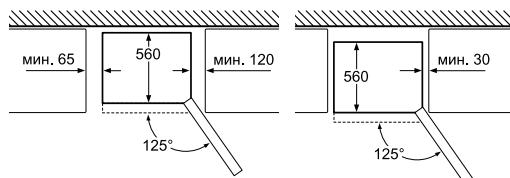

Размеры в мм