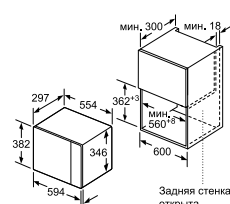

Мощность подключения: 1270 Вт
 Кабель длиной 130 см с евровилкой
Размеры прибора (ВхШхГ):
 382 x 594 x 317 мм

Размеры ниши для встраивания (ВхШхГ):
 362–365 x 560–568 x 300 мм*

Размеры в мм

Размеры в мм

Размеры в мм