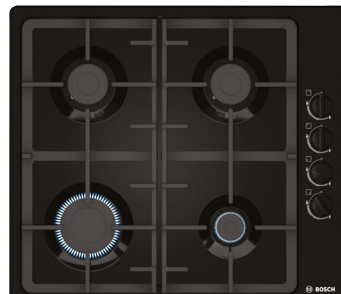

Суммарная мощность горелок: 7500 Вт

Кабель длиной 100 см с евровилкой

Размеры прибора (В x Ш x Г):

56 x 590 x 520 мм

Размеры ниши для встраивания (В x Ш x Г):

45 x 560–562 x 480–492 мм

Serie | 2

Газовая варочная панель
RVH6C6B92R* – черный
RVH6C2B92R* – белый