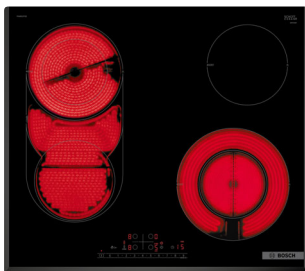

Serie | 6
Варочная панель
PKM651FP2E

- Независимая варочная панель с сенсорным управлением DirectSelect
- Стеклокерамика, дизайн со скошенными краями
- 4 конфорки быстрого нагрева, 1 конфорка с круглой зоной расширения, 1 конфорка с овальной зоной расширения, комбинированная конфорка
- Зоны расширения активируются сенсорными клавишами на панели
- Полностью электронное управление с 17-ступенчатой регулировкой мощности
- Таймер
- Функция PowerBoost для передней правой и задних конфорок
- Двухпозиционный индикатор остаточного тепла для каждой конфорки
- Главный выключатель
- Cleaning-пауза для очистки панели
- Функция «Блокировка от детей»
- Автоматическое защитное отключение
- Цифровая индикация ступени нагрева TopControl
- Функция Re-start
- Дисплей индикации энергопотребления
- Минимальная толщина столешницы: 20 мм
- Сделано в Германии

Serie | 6
Варочная панель
PKN652FP2E

- Независимая варочная поверхность с сенсорным управлением DirectSelect
- Стеклокерамика, дизайн со скошенными краями
- 4 конфорки быстрого нагрева, 1 конфорка с круглой 1 овальной зонами расширения
- Зоны расширения активируются сенсорными клавишами на панели
- Полностью электронное управление с 17-ступенчатой регулировкой мощности
- Таймер
- Функция сохранения тепла
- Функция PowerBoost для передней правой конфорки
- Двухпозиционные индикаторы остаточного тепла для каждой конфорки
- Главный выключатель
- Cleaning-пауза для очистки панели
- Функция «Блокировка от детей»
- Автоматическое защитное отключение
- Цифровая индикация ступени нагрева TopControl
- Функция Re-start
- Дисплей индикации энергопотребления
- Минимальная толщина столешницы: 20 мм
- Сделано в Германии

Serie | 6
Варочная панель
PKN651FP2E

- Независимая варочная поверхность с сенсорным управлением DirectSelect
- Стеклокерамика, дизайн со скошенными краями
- 4 конфорки быстрого нагрева, 1 конфорка с круглой 1 овальной зонами расширения
- Зоны расширения активируются сенсорными клавишами на панели
- Полностью электронное управление с 17-ступенчатой регулировкой мощности
- Таймер
- Функция сохранения тепла
- Функция PowerBoost для передней правой конфорки
- Двухпозиционные индикаторы остаточного тепла для каждой конфорки
- Главный выключатель
- Cleaning-пауза для очистки панели
- Функция «Блокировка от детей»
- Автоматическое защитное отключение
- Цифровая индикация ступени нагрева TopControl
- Функция Re-start
- Дисплей индикации энергопотребления
- Минимальная толщина столешницы: 20 мм
- Сделано в Германии

Serie | 6
Варочная панель
PKN631FP2E