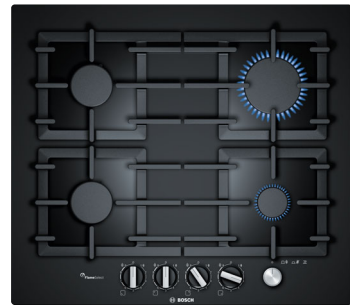

Суммарная мощность горелок: 8000 Вт

Кабель длиной 100 см без вилки

Размеры прибора (В x Ш x Г):

56 x 590 x 520 мм

Размеры ниши для встраивания (В x Ш x Г):

45 x 560–562 x 480–492 мм

Serie | 6
Газовая варочная панель
PRQ7A6B90R – черный