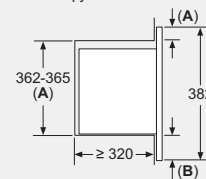

A: Выступ сверху:
Ниша 362: 6 мм
Ниша 365: 3 мм
B: Выступ снизу: 14 мм

Размеры в мм
Установка микроволновой печи 20 л в высоком шкафу