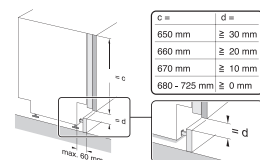

Особенности встраивания посудомоечных машин с функцией TimeLight