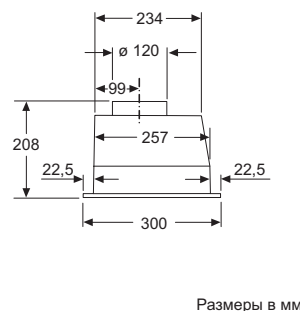

Встраиваемая вытяжка

DLN53AA50

Размеры в мм

Размеры в мм

Размеры в мм

Размеры в мм

Встраиваемая вытяжка

DHL575C