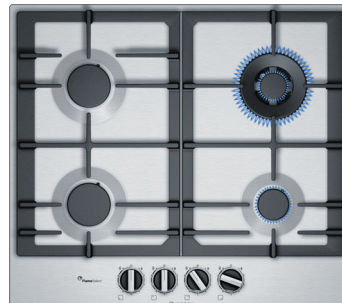

Суммарная мощность горелок: 8000 Вт

Кабель длиной 100 см с евровилкой

Размеры прибора (В x Ш x Г):

53 x 582 x 520 мм

Размеры ниши для встраивания (В x Ш x Г):

45 x 560–562 x 480–492 мм

Serie | 6

Газовая варочная панель
PCH6A5B90R – нерж. сталь
PCH6A6B90R – черный