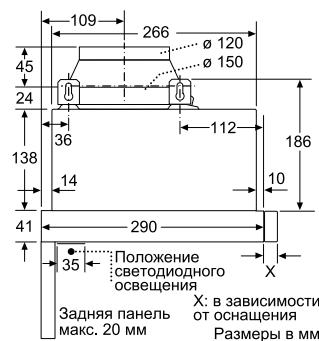

Положение светодиодного освещения
Задняя панель макс. 20 мм
X: в зависимости от оснащения
Размеры в мм