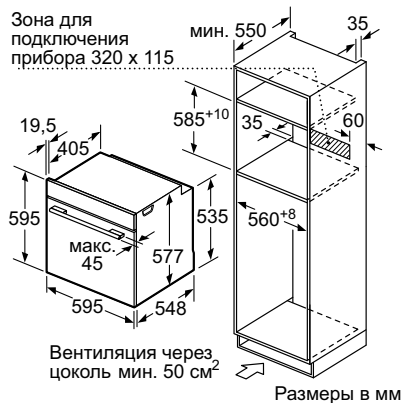

Схемы встраивания для духовых шкафов с микроволнами HMG6764B1, HMG636RS1

Монтаж с варочной панелью.