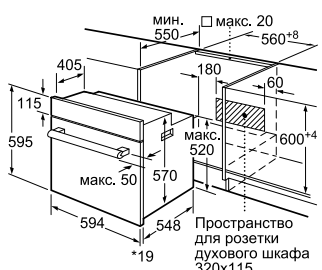

* 20 мм для металлических фронтальных панелей
Размеры в мм

Serie | 2
Встраиваемый духовой шкаф
HBF114ESOR – нерж. сталь

- 7 режимов нагрева: 3D-горячий воздух, горячий воздух Gentle, гриль с конвекцией, верхний/нижний жар, нижний жар, Varigo-гриль большой площади, режим для пиццы
- Быстрый разогрев
- Утапливаемые переключатели
- LED-дисплей (красный)
- Многофункциональные часы
- Электронная регулировка температуры в диапазоне 50–275 °С
- Духовка объемом 67 л с эмалью GranitEnamel
- Телескопические направляющие на 1 уровне
- Галогенное освещение
- 3-слойное остекление дверцы
- Температура наружного стекла до 45 °С
- Гладкая внутренняя поверхность дверцы
- Функция «Блокировка от детей»
- Класс энергопотребления* А
- Сделано в Турции

Принадлежности:

- 1 эмалированный противень
- 1 универсальный противень
- 1 комбинированная решетка

Мощность подключения: 3300 Вт
Кабель длиной 100 см с вилкой
Размеры прибора (В x Ш x Г):
595 x 594 x 548 мм
Размеры ниши для встраивания (В x Ш x Г):
575–597 x 560–568 x 550 мм**