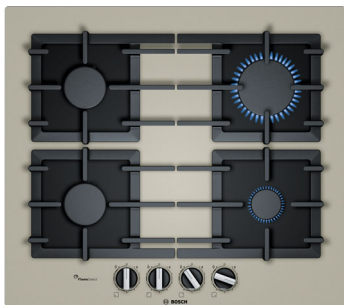

Суммарная мощность горелок: 7500 Вт

Кабель длиной 100 см с евровилкой

Размеры прибора (В x Ш x Г):

58 x 590 x 520 мм

Размеры ниши для встраивания (В x Ш x Г):

45 x 560–562 x 480–492 мм

Serie | 6

Газовая варочная панель
PPP6A8B91R – кварц