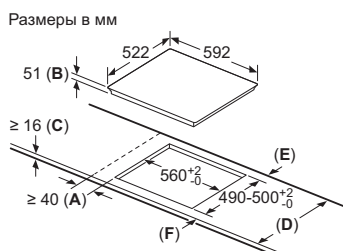

- **A:** Минимальное расстояние от выреза для варочной панели до стены.
- **B:** Глубина встраивания
- **C:** Зазор между поверхностью столешницы и верхней частью передней стороны духового шкафа должен составлять 30 мм. См. требования по размещению духового шкафа.

Столешница, на которую устанавливается варочная панель, должна выдерживать нагрузку прилб. 60 кг; при необходимости следует использовать подходящие опорные конструкции.

D	E	F
585-600	50	≥ 35
> 600	≥ 50	≥ 50