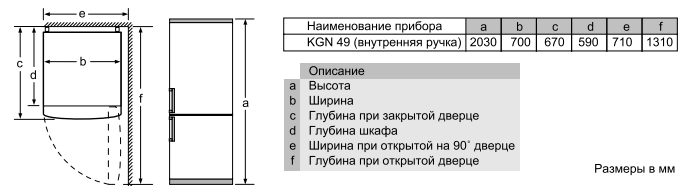

Новинка

Новинка

Serie | 8 Холодильник KGN49LB20R – черный под стеклом	Serie | 6 Холодильник KGN49MI20R – нержавеющая сталь

- Сенсорный LCD дисплей
- Дверной упор правый, перенавешиваемый
- Утопленные вертикальные ручки во всю высоту
- Конструкция PerfectFit - прибор готов к установке вплотную к стенам
- Система охлаждения: Full NoFrost
- Компрессоров 1, контуров охлаждения 2
- Полезный объем общий: 435 л.
- Режимы «Суперохлаждение», «Суперзамораживание», «Отпуск», сигнал открытой дверцы
- Акустическая сигнализация в состоянии открытой двери в холодильном и морозильном отделении
- Полезный объем холодильной камеры: 330 л.
- Multi-Airflow-System
- Боковая LED панель и верхнее освещения
- Кол-во полок/из них перенавешиваемые: 5/3
- Система EasyAccess - легкое и удобное выдвижение всех полок
- Отделение для молочных продуктов
- Широкая полка для бутылок
- Две отдельные зоны свежести VitaFresh plus 0 °C для мяса и рыбы
- Зона свежести VitaFresh plus для овощей и фруктов - сохранение свежести до двух раз дольше
- Полезный объем морозильной камеры: 105 л.
- Количество отделений 3
- Мощность замораживания: 15 кг / 24 ч
- Длительность хранения при отключении электроэнергии: 20 ч.
- Календарь хранения продуктов
- Сделано в Турции

Мощность подключения: 100 Вт
Длина кабеля см: 240 см
Климатический класс: SN-T
Энергопотребление в год: 369 кВт/ч
Уровень шума: 40 дБ

Размеры прибора (В x Ш x Г): 203 x 70 x 67 см