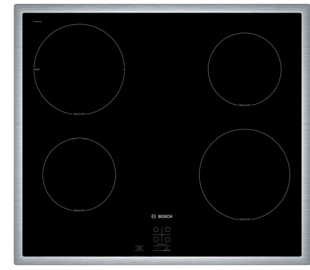

Новинка

Serie | 4
Индукционная варочная панель
PUE63RBB5E

- Независимая варочная панель с сенсорным управлением TouchtSelect
- Стеклокерамика, скошенный фронт
- 4 индукционные конфорки:
  - Передняя левая 180 мм, до 2,2 (3,1)* кВт
  - Задняя левая 180 мм, до 2,2 (3,1)* кВт
  - Передняя правая 210 мм, до 1,8 (3,7)* кВт
  - Задняя правая 145 мм, до 1,4 (2,2)* кВт**
- Распознавание наличия посуды
- Режим PowerBoost
- Полностью электронное управление с 17-ступенчатой регулировкой мощности
- Таймер
- Двухпозиционный индикатор остаточного тепла для каждой конфорки
- Главный выключатель
- Функция «Блокировка от детей»
- Функция Power Management
- Функция Quick Start
- Функция Re-Start
- Автоматическое защитное отключение
- Цифровая индикация ступени нагрева
- Минимальная толщина столешницы: 16 мм
- Сделано в Испании

Serie | 2
Индукционная варочная панель
PUC64RAA5E

- Независимая варочная панель с сенсорным управлением TouchtSelect Basic
- Стеклокерамика, рамка из нержавеющей стали
- 3 индукционные конфорки:
  - Левая 240 мм, до 2,2 (3,1)* кВт
  - Передняя правая 180 мм, до 2,2 кВт
  - Задняя правая 145 мм, до 1,4 кВт**
- Распознавание наличия посуды
- Режим PowerBoost для левой задней конфорки
- Полностью электронное управление с 9-ступенчатой регулировкой мощности
- Таймер
- Индикатор остаточного тепла для каждой конфорки
- Главный выключатель
- Функция «Блокировка от детей»
- Функция Power Management
- Функция Quick Start
- Автоматическое защитное отключение
- Цифровая индикация ступени нагрева
- Минимальная толщина столешницы: 16 мм
- Сделано в Испании

Serie | 2
Индукционная варочная панель
PUG61RAA5E