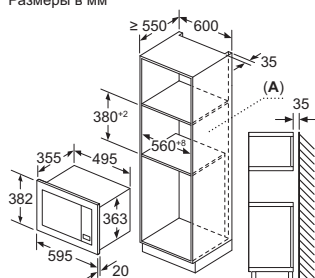

Новинка

Serie | 2
Микроволновая печь с грилем
BEL653MY3 – черная глянцевая
BEL653MZ3 – черная матовая

- Для встраивания в колонну 60 см
- 5 ступеней мощности микроволн: 800, 600, 360, 180, 90 Вт
- Поворотный поддон диаметром 290 мм
- Гриль мощностью до 1000 Вт
- Гриль в комбинации с микроволнами
- Поворотный переключатель, мембранные кнопки
- LED-дисплей
- Кнопка открывания дверцы
- Блокировка от детей
- Память для 1 программы пользователя
- Автоматическое защитное отключение
- AutoPilot: 7 автоматических программ
- Многофункциональные часы
- Рабочая камера объемом 25 л из нержавеющей стали
- Дверца открывается влево
- LED-освещение рабочей камеры
- Сделано в Китае

Мощность подключения: 1270 Вт
Кабель длиной 130 см с евровилкой
Размеры прибора (ВхШхГ):
382 x 595 x 375 мм
Размеры ниши для встраивания (ВхШхГ):
380–382 x 560–568 x 550 мм*

Размеры в мм

A: Открытая задняя стенка

Установка микроволновой печи 25 л в высоком шкафу