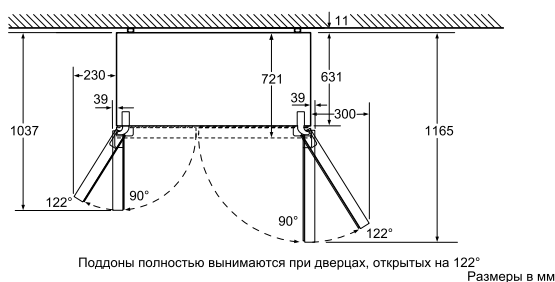

Мощность подключения: 190 Вт
Длина кабеля см: 300 см
Климатический класс: SN-T
Энергопотребление в год: 475 кВт/ч
Уровень шума: 43 дБ
Размеры прибора (В x Ш x Г): 1756 x 912 x 732 мм

Serie | 6

**Холодильник Side-by-Side
KAG93AI30R – нержавеющая сталь**

- Цифровой LED дисплей
- Электронная регулировка и контроль температуры
- Внешние вертикальные ручки
- Full NoFrost
- 1 Компрессор, 2 контура охлаждения
- Общий полезный объем 531 л.
- Минибар
- Диспенсер для льда и воды
- Режим „Отпуск“
- Режим Суперохлаждения
- Блокировка от детей
- Акустическая сигнализация в состоянии открытой двери в холодильном и морозильном отделении
- Полезный объем холодильного отделения 368 л.
- Multi-Airflow-System
- Верхнее LED освещение
- 5 полок из закаленного стекла
- Широкая полка для бутылок
- Зона свежести: 2 ящика для овощей и фруктов
- Режим Суперзаморозки
- Полезный объем морозильного отделения: 165 л.
- 2 ящика
- Мощность замораживания: 13,0 кг / 24 ч
- Длительность хранения при отключении электроэнергии: 8 ч
- Календарь хранения продуктов
- Сделано в Китае

Мощность подключения: 240 Вт
Длина кабеля: 170 см
Климатический класс: SN-T
Энергопотребление в год: 343 кВт.ч
Уровень шума: 42 дБ
Размеры прибора (В x Ш x Г): 1787 x 908 x 707 см

Схемы размеров для KAN92LQ25R, KAN92NS25R