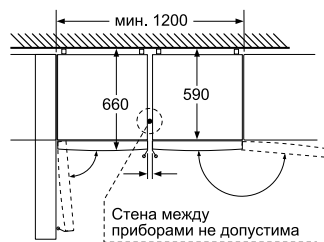

Оба представленных прибора идентичны. (С разным упором двери)

Размеры в мм