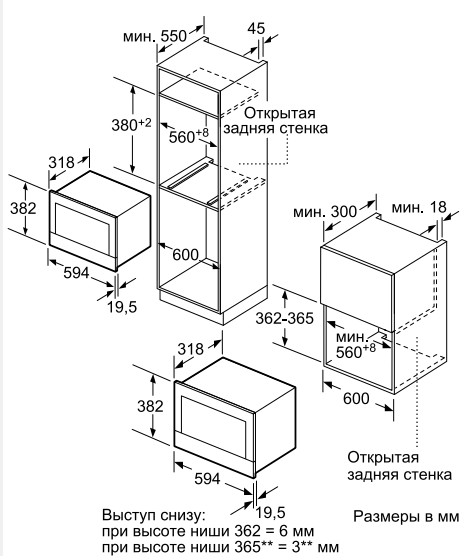

Выступ снизу:
при высоте ниши 362 = 6 мм
при высоте ниши 365** = 3** мм