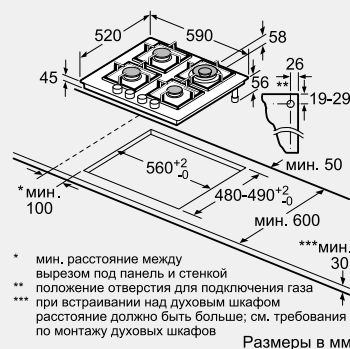

* Необходимо руководствоваться схемами встраивания и инструкцией по монтажу.