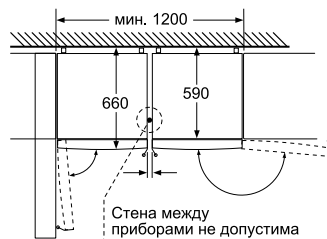

10 лет
гарантия

10 лет
гарантия

10 лет
гарантия

Серие | 6
Холодильник
KGN39A132R – нержавеющая сталь

- Сенсорный LCD дисплей
- HomeConnect - удаленное управление и мониторинг работы
- VariolInverter - тихий инверторный компрессор
- Дверной упор правый, перенавешиваемый
- Утопленные вертикальные ручки во всю высоту
- Конструкция PerfectFit - прибор готов к установке вплотную к стенам
- Система охлаждения: Full NoFrost
- Компрессоров 1, контуров охлаждения 3
- Полезный объем общий: 388 л.
- Режимы «Суперохлаждение», «Суперзамораживание», «Отпуск», сигнал открытой дверцы
- Акустическая сигнализация в состоянии открытой двери в холодильном и морозильном отделении
- Полезный объем холодильной камеры: 280 л.
- Multi-Airflow-System
- Угольный фильтр AirFresh - устранение неприятных запахов и бактерий
- Боковая LED панель и верхнее освещения
- Кол-во полок/из них перенавешиваемые: 5\3
- Система EasyAccess - легкое и удобное выдвижение всех полок
- Отделение для молочных продуктов
- 3 подставки для яиц
- Складная полка
- Широкая полка для бутылок
- Две отдельные зоны свежести VitaFresh plus 0 °C для мяса и рыбы
- Зона свежести VitaFresh plus для овощей и фруктов - сохранение свежести до двух раз дольше
- Съёмный разделитель отделения для овощей и фруктов
- Полезный объем морозильной камеры: 108 л.
- Количество отделений 3
- Мощность замораживания: 15 кг / 24 ч
- Длительность хранения при отключении электроэнергии: 17 ч.
- Лоток для льда с крышкой
- Календарь хранения продуктов
- Сделано в России

Мощность подключения: 100 Вт
Длина кабеля: 160 см
Климатический класс: SN-T
Энергопотребление в год: 263 кВт*ч
Уровень шума: 38 дБ
Размеры прибора (В x Ш x Г): 203 см X 60 см X 66 см
Класс энергоэффективности A++

Серие | 6
Холодильник
KGN39AK32R – бежевый