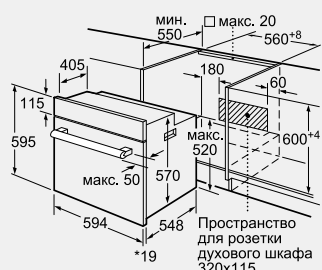

* 20 мм для металлических фронтальных панелей
Размеры в мм

Serie | 2
Встраиваемый духовой шкаф
HBF134ER0R – нерж. сталь
HBF134EV0R – белый

- 7 режимов нагрева: 3D-горячий воздух, горячий воздух Gentle, гриль с конвекцией, верхний/нижний жар, нижний жар, Varigo-гриль большой площади, режим для пиццы
- Быстрый разогрев
- Поворотные переключатели
- LED-дисплей (красный)
- Многофункциональные часы
- Электронная регулировка температуры в диапазоне 50–275 °С
- Самоочистка EcoClean (задняя стенка духовки)
- Духовка объемом 67 л
- Телескопические направляющие на 1 уровне
- Галогенное освещение
- 3-слойное остекление дверцы
- Температура наружного стекла до 45 °С
- Гладкая внутренняя поверхность дверцы
- Функция «Блокировка от детей»
- Класс энергопотребления* А
- Сделано в Турции

Принадлежности:

- 1 универсальный противень
- 1 комбинированная решетка

Мощность подключения: 3300 Вт
Кабель длиной 100 см с вилкой
Размеры прибора (В x Ш x Г):
595 x 594 x 548 мм
Размеры ниши для встраивания (В x Ш x Г):
575–597 x 560–568 x 550 мм**