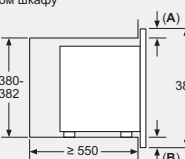

Размеры в мм
Установка микроволновой печи 20 л в высоком шкафу

A: Выступ сверху: 1 мм
B: Выступ снизу: 1 мм