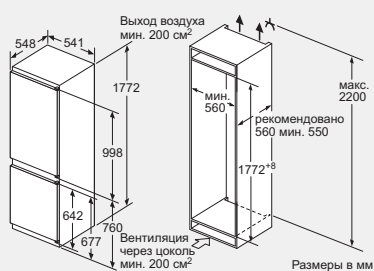

10 лет
гарантия

10 лет
гарантия

10 лет
гарантия

Новинка

Serie | 2
Встраиваемый холодильник
KIV86NS20R

- Электронное управление
- Дверной упор правый, перенавешиваемый
- Скользящие направляющие
- Система охлаждения: Капельная
- Компрессоров 1, контуров охлаждения 1
- Полезный объем общий: 265 л.
- Акустическая сигнализация в состоянии открытой двери
- Полезный объем холодильной камеры: 182 л.
- Кол-во полок/из них перенавешиваемые: 4/3
- Ящик для овощей и фруктов MultiBox
- Полезный объем морозильной камеры: 83
- Кол-во отделений: 3
- Мощность замораживания: 4 кг / 24 ч
- Длительность хранения при отключении электроэнергии: 22 ч.
- Календарь хранения продуктов
- Сделано в Германии

Мощность подключения: 90 Вт
Длина кабеля 230 см
Климатический класс: SN-ST
Энергопотребление в год: 282 кВт/ч
Уровень шума: 39 дБ
Размеры прибора (В x Ш x Г): 1772x541x548 мм
Размеры ниши (В x Ш x Г): 1775x560x550 мм

Serie | 6
Встраиваемый холодильник
KIL82AF30R