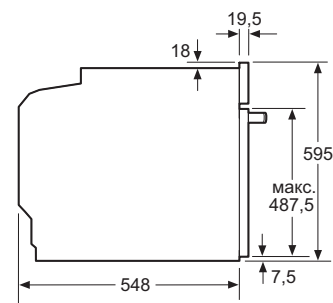

Схемы встраивания для духовых шкафов HBG676..., HBG675..., HBG672..., HBG655..., HBG634..., HBG632

При встраивании прибора под варочную панель необходимо учитывать требования к толщине столешницы (включая усиливающий элемент).

Тип варочной панели	мин. толщина столешницы	
	накладная	заподлицо
Индукционная варочная панель	37 мм	38 мм
Индукционная варочная панель с нагревом по всей площади	47 мм	48 мм
Газовая варочная панель	30 мм	38 мм
Электрическая варочная панель	27 мм	30 мм

* В соответствии с нормами EU Nr. 65/2014.

** Необходимо руководствоваться схемами встраивания и инструкцией по монтажу.