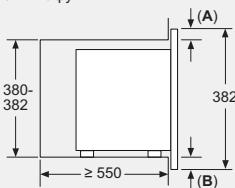

A: Выступ сверху: 1 мм
B: Выступ снизу: 1 мм