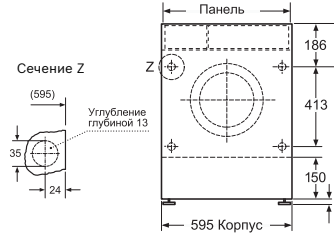

WKD28540OE