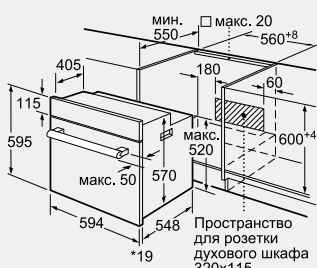

* 20 мм для металлических фронтальных панелей
Размеры в мм

* – В соответствии с нормами EU Nr. 65/2014

** Необходимо руководствоваться схемами встраивания и инструкцией по монтажу.