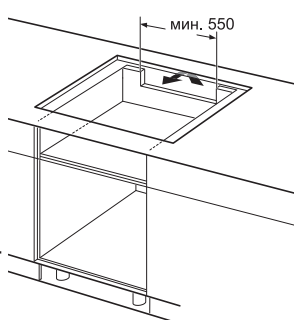

Размеры для вентиляции индукционных варочных панелей