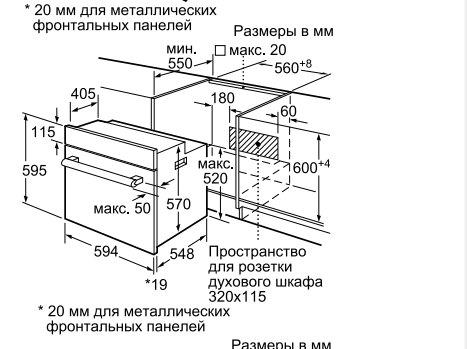

* – В соответствии с нормами EU №. 65/2014
** Необходимо руководствоваться схемами встраивания и инструкцией по монтажу.