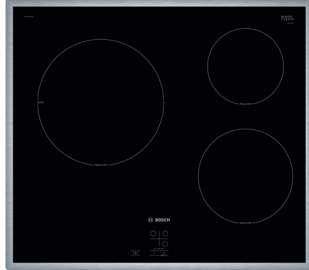

Новинка

Serie | 4
Индукционная варочная панель
PUE63RBB5E

- Независимая варочная панель с сенсорным управлением TouchtSelect
- Стеклокерамика, скошенный фронт
- 4 индукционные конфорки:
  - Передняя левая 180 мм, до 2,2 (3,1)* кВт
  - Задняя левая 180 мм, до 2,2 (3,1)* кВт
  - Передняя правая 210 мм, до 1,8 (3,7)* кВт
  - Задняя правая 145 мм, до 1,4 (2,2)* кВт**
- Распознавание наличия посуды
- Режим PowerBoost
- Полностью электронное управление с 17-ступенчатой регулировкой мощности
- Таймер
- Двухпозиционный индикатор остаточного тепла для каждой конфорки
- Главный выключатель
- Функция «Блокировка от детей»
- Функция Power Management
- Функция Quick Start
- Функция Re-Start
- Автоматическое защитное отключение
- Цифровая индикация ступени нагрева
- Минимальная толщина столешницы: 16 мм
- Сделано в Испании

Serie | 2
Индукционная варочная панель
PUC64RAA5E

- Независимая варочная панель с сенсорным управлением TouchtSelect Basic
- Стеклокерамика, рамка из нержавеющей стали
- 3 индукционные конфорки:
  - Левая 240 мм, до 2,2 (3,1)* кВт
  - Передняя правая 180 мм, до 2,2 кВт
  - Задняя правая 145 мм, до 1,4 кВт**
- Распознавание наличия посуды
- Режим PowerBoost для левой задней конфорки
- Полностью электронное управление с 9-ступенчатой регулировкой мощности
- Таймер
- Индикатор остаточного тепла для каждой конфорки
- Главный выключатель
- Функция «Блокировка от детей»
- Функция Power Management
- Функция Quick Start
- Автоматическое защитное отключение
- Цифровая индикация ступени нагрева
- Минимальная толщина столешницы: 16 мм
- Сделано в Испании

Serie | 2
Индукционная варочная панель
PUG61RAA5E