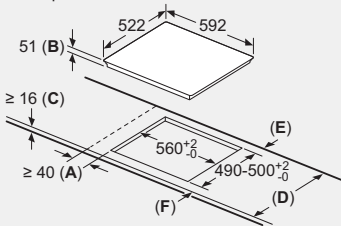

Новинка

Serie | 4
Индукционная варочная панель
PWP611BB6R

- Независимая варочная панель с сенсорным управлением TouchSelect
- Стеклокерамика, без рамки
- 4 индукционные конфорки:
  - Передняя левая 180 мм, до 1,8 (3,1)* кВт
  - Задняя левая 180 мм, до 1,8 (3,1)* кВт
  - Передняя правая 210 мм, до 2,2 (3,7)* кВт
  - Задняя правая 145 мм, до 1,4 (2,2)* кВт*
- Две конфорки справа можно объединить в зону Combi-Induction размером 388 x 210 мм
- Распознавание наличия посуды
- Режим PowerBoost
- Полностью электронное управление с 17-ступенчатой регулировкой мощности
- Таймер
- Двухпозиционный индикатор остаточного тепла для каждой конфорки
- Главный выключатель
- Функция «Блокировка от детей»
- Функция Power Management
- Функция Quick Start
- Функция Re-Start
- Автоматическое защитное отключение
- Цифровая индикация ступени нагрева
- Минимальная толщина столешницы: 16 мм
- Сделано в Испании

Мощность подключения: 4600 Вт
1-фазное подключение
Кабель длиной 110 см без вилки
Размеры прибора (В x Ш x Г): 57 x 592 x 522 мм
Размеры ниши для встраивания(В x Ш x Г): 51 x 560 x 490–500 мм

Размеры в мм