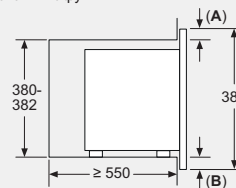

A: Выступ сверху: 1 мм
B: Выступ снизу: 1 мм

* Необходимо руководствоваться схемами встраивания и инструкцией по монтажу.