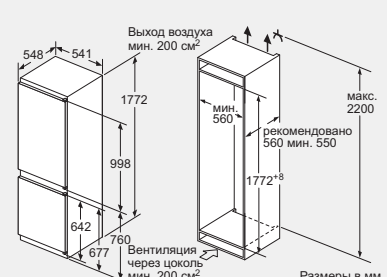

Новинка

Serie | 4
Встраиваемый холодильник
KIV86VS31R

- Электронное управление
- Дверной упор правый, перенавешиваемый
- Скользящие направляющие
- Система охлаждения: Капельная
- Компрессоров 1, контуров охлаждения 1
- Полезный объем общий: 265 л.
- Акустическая сигнализация в состоянии открытой двери
- Полезный объем холодильной камеры: 182 л.
- Кол-во полок/из них перенавешиваемые: 4/3
- Зона свежести VitaFresh с регулировкой влажности
- Полезный объем морозильной камеры: 83
- Кол-во отделений: 3
- Мощность замораживания: 4 кг / 24 ч
- Длительность хранения при отключении электроэнергии: 22 ч.
- Календарь хранения продуктов
- Сделано в Германии

Мощность подключения: 90 Вт
Длина кабеля 230 см
Климатический класс: SN-ST
Энергопотребление в год: 282 кВт/ч
Уровень шума: 35 дБ
Размеры прибора (В x Ш x Г): 1772x541x548 мм
Размеры ниши (В x Ш x Г): 1775x560x550 мм