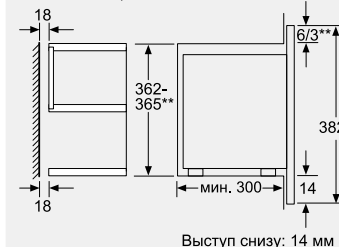

Мощность подключения: 1220 Вт

Кабель длиной 150 см с вилкой

Размеры прибора (В x Ш x Г): 382 x 594 x 318 мм

Размеры ниши для встраивания (В x Ш x Г):

362–382 x 560–568 x 300 мм*

Выступ снизу:
 при высоте ниши 362 = 6 мм
 при высоте ниши 365** = 3** мм