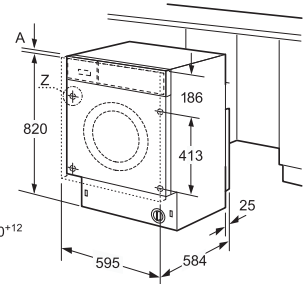

Размеры в мм

Высота прибора 818 мм, прибор выровняется по горизонтали при помощи резьбовых ножек, диапазон регулировки 12 мм
Глубина прибора по корпусу 544 мм
Ориентировочная глубина прибора с мебельной дверцей 574 мм

Дополнительные принадлежности:

- WMZ2380 - удлинение системы подачи воды AquaStop (2,5 м)
- WMZ2200 - комплект для крепления стиральной машины к полу
- WMZ20440 - регулируемые по высоте ножки для встраивания под столешницу 87 см
- WMZ20470 - соединительная планка для встраивания под столешницу 87 см

Высота прибора 820 мм, прибор выровняется по горизонтали при помощи резьбовых ножек, диапазон регулировки 12 мм
Ориентировочная глубина прибора с мебельной дверцей 584 мм

Дополнительные принадлежности:

- WMZ2380- удлинение системы подачи воды AquaStop (2,5 м)
- WMZ2200 - комплект для крепления стиральной машины к полу
- WMZ20470 - соединительная планка для встраивания под столешницу 87 см