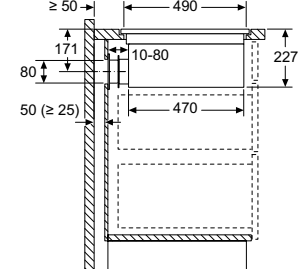

Размеры в мм

Вид сбоку