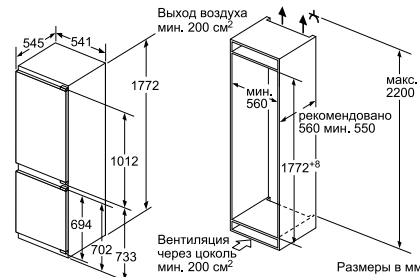

Serie | 4
Встраиваемый холодильник
KIN86VF20R

- Панель с LCD дисплеем
- Электронная регулировка и контроль температуры
- Дверной упор правый, перенавешиваемый
- Фиксированный фронт
- Система охлаждения: NoFrost в морозильном отделении
- Компрессоров 1, Контуров охлаждения 1
- Полезный объем общий: 255 л
- Акустическая сигнализация в состоянии открытой двери в холодильном и морозильном отделении
- Полезный объем холодильной камеры: 188 л
- Кол-во полок/из них перенавешиваемые: 4/3
- 3 подставки для яиц
- Ящик MultiBox для овощей и фруктов
- «Металлические» аппликации на полках
- Полезный объем морозильной камеры: 67 л
- Кол-во отделений: 3
- Мощность замораживания 8 кг /24
- Длительность хранения при отключении электроэнергии: 13 ч
- bigBox – большой ящик в морозильной камере
- Лоток для льда с крышкой
- Аккумулятор холода 2 шт
- Календарь хранения продуктов
- Режим суперзамораживания
- Сделано в Германии

Мощность подключения: 90 Вт
Длина кабеля 230 см
Климатический класс: SN-ST
Энергопотребление в год: 221,56 кВт/ч
Уровень шума: 39 дБ
Размеры прибора (В x Ш x Г): 1772x541x545 мм
Размеры ниши (В x Ш x Г): 1775x560x550 мм