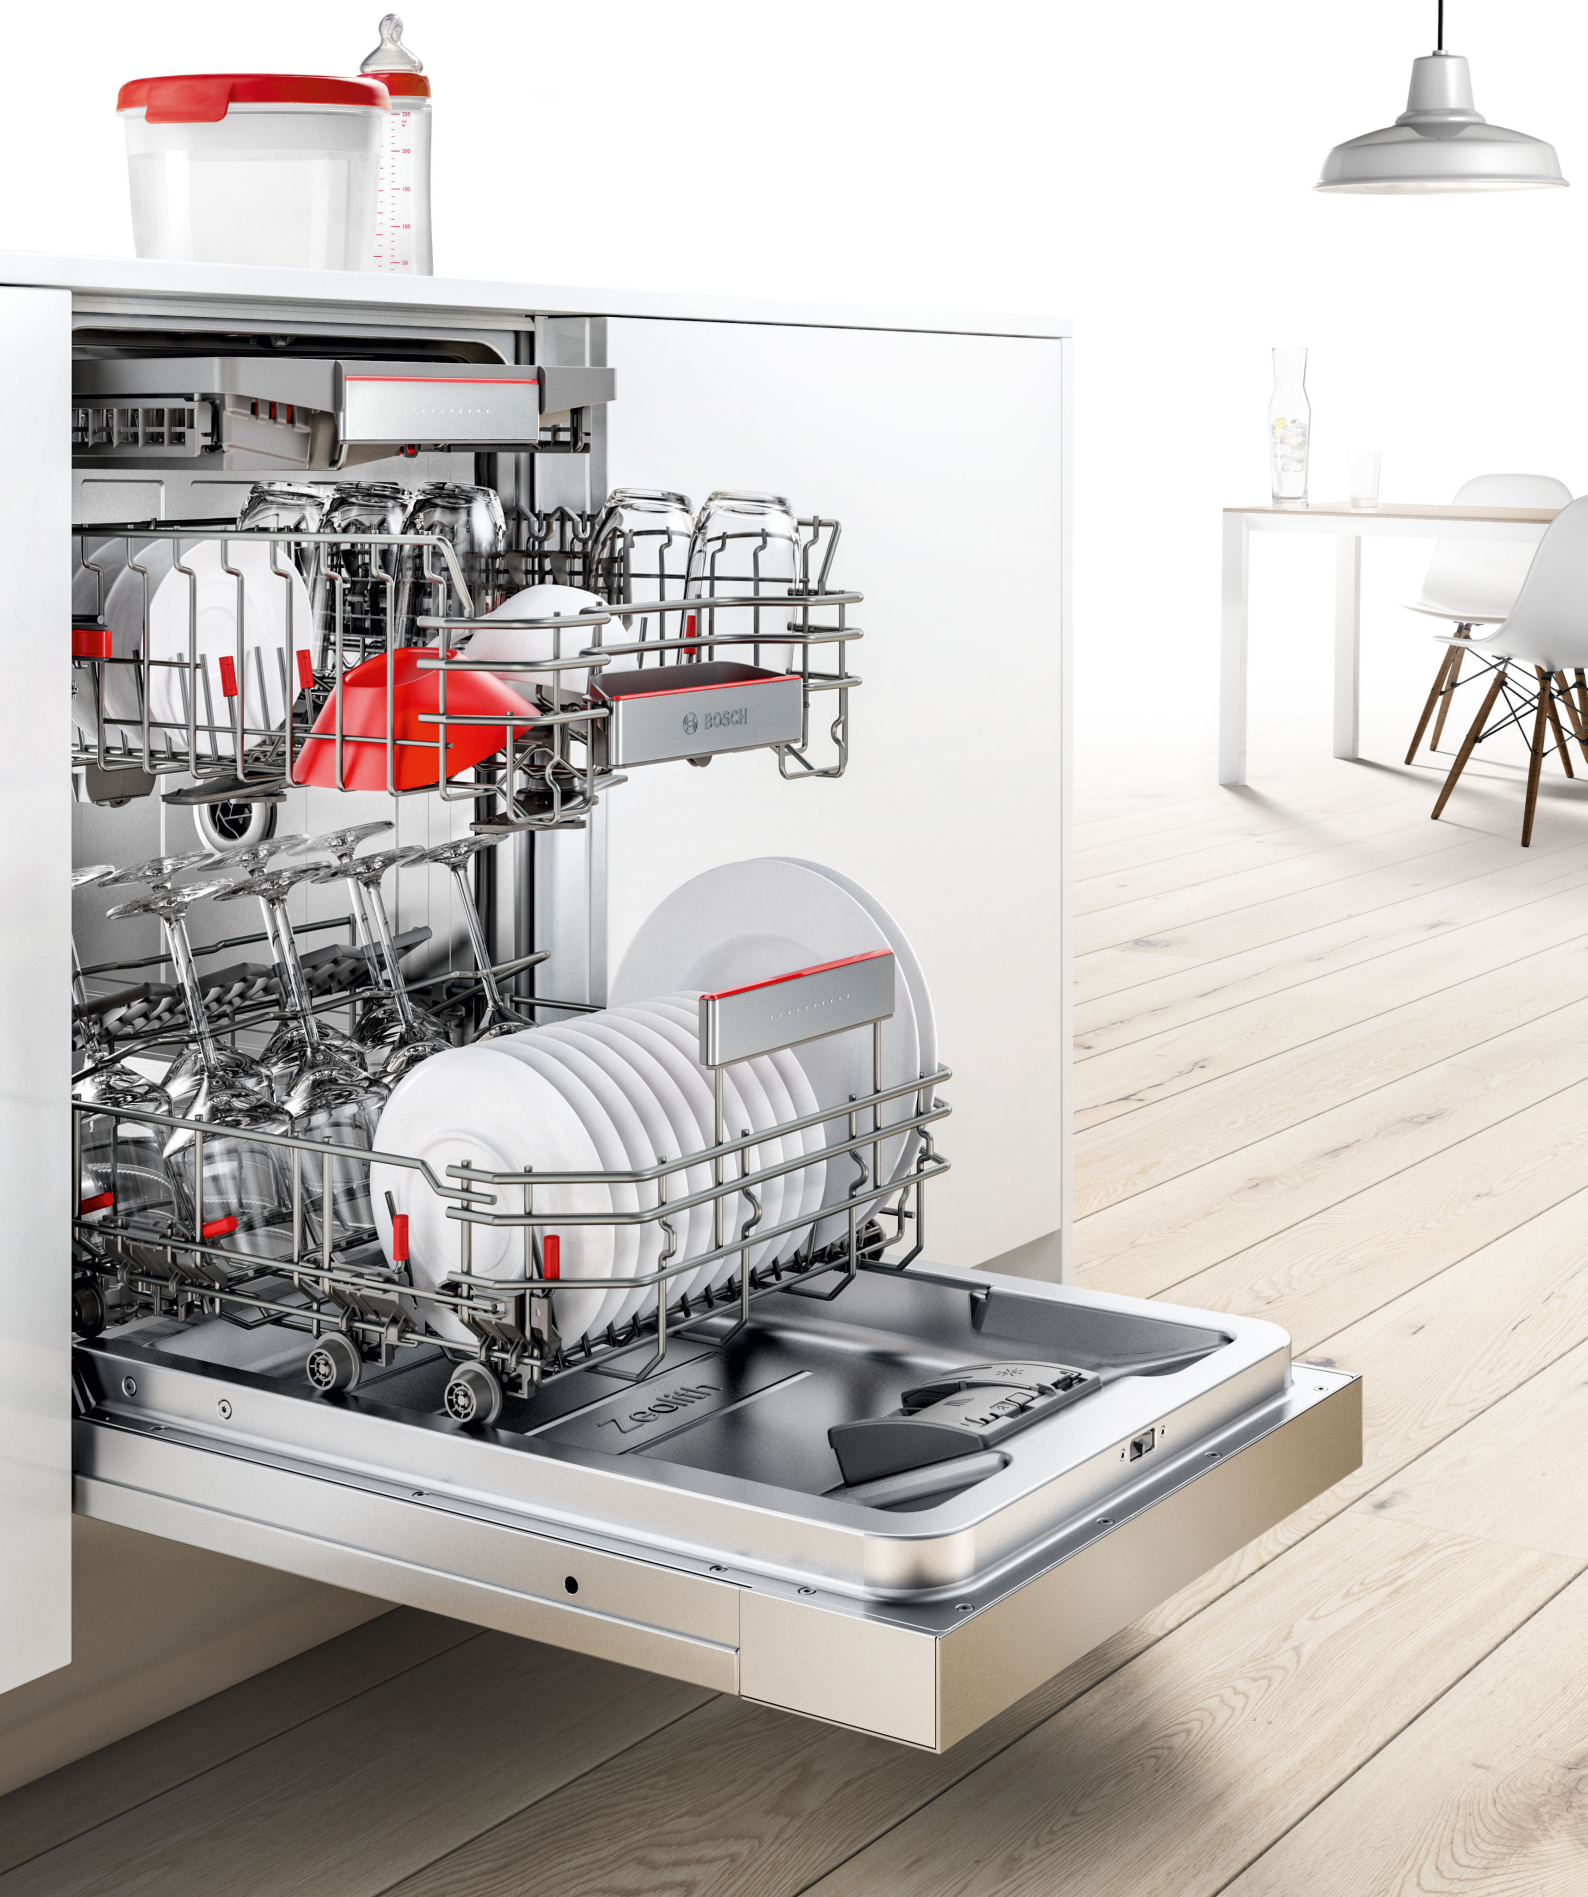

Посудомоечные машины.