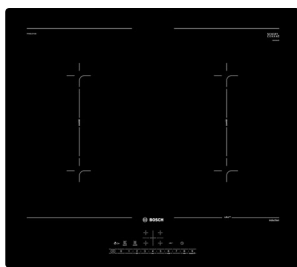

Новинка