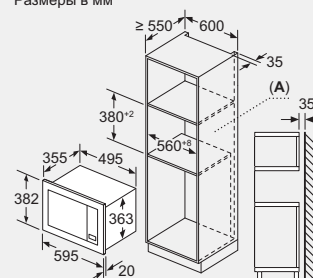

Мощность подключения: 1270 Вт
 Кабель длиной 130 см с евровилкой
Размеры прибора (ВхШхГ):
 382 x 595 x 375 мм
Размеры ниши для встраивания (ВхШхГ):
 380–382 x 560–568 x 550 мм*

Размеры в мм

A: Открытая задняя стенка