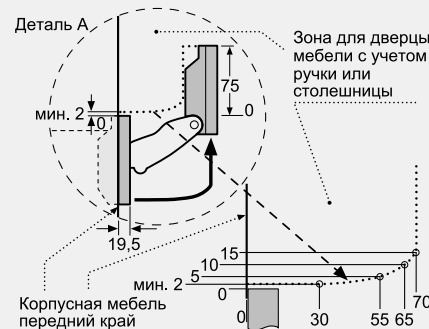

При встраивании прибора под варочную панель необходимо учитывать требования к толщине столешницы (включая усиливающий элемент).

Тип варочной панели	мин. толщина столешницы	
	накладная	заподлицо
Индукционная варочная панель	37 мм	38 мм
Индукционная варочная панель с нагревом по всей площади	43 мм	48 мм
Газовая варочная панель	32 мм	42 мм
Электрическая варочная панель	22 мм	24 мм