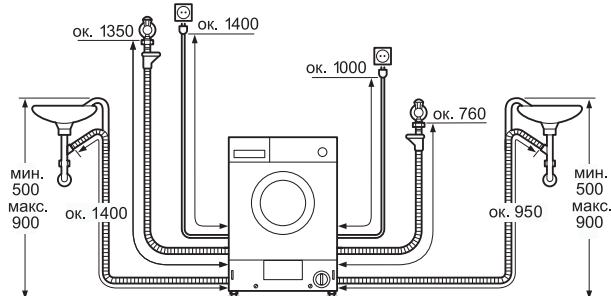

WKD28540OE

Мощность подключения 2300 Вт
Диаметр для подключения воды 3/4"
Длины указаны приблизительно

Размеры в мм