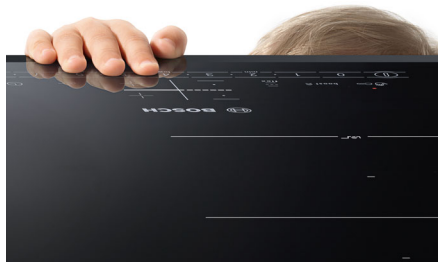

DirectSelect.

Является наиболее совершенным вариантом сенсорного управления – не надо последовательно нажимать на + / – для установки таймера или выбора требуемого уровня мощности, надо просто нажать на кнопки с соответствующими цифрами!

HighSpeedZone.

Приготовление пищи без ограничений: конфорка HighSpeedZone оптимизирована для быстрого нагрева и не только на 20 % сокращает время закипания, но и делает еще эффективнее обжарку мяса. Также с ее помощью обеспечивается правильная жарка замороженных продуктов во фритюре.

Зоны расширения.

Для того чтобы вы могли подобрать размер зоны нагрева в соответствии с используемой посудой, большинство электрических варочных панелей Bosch имеют зоны расширения, которые могут быть круглыми или овальными. Подключение зон расширения осуществляется при помощи сенсорных клавиш.

Дисплей индикации энергопотребления.

Эта функция активируется через меню «Базовые настройки». Потребитель может посмотреть, сколько электроэнергии затрачено за время последней готовки. Энергопотребление меряется за время от включения до выключения панели.

Cleaning-пауза.

Если вы протираете панель управления в то время, когда варочная поверхность включена, то установки могут измениться. Для предотвращения этого используйте Cleaning-паузу, после активации которой панель управления блокируется на 20 секунд.

Блокировка от детей.

Предотвращает случайное включение прибора. Является стандартной функцией для большинства варочных панелей с автономным управлением.

Автоматическое защитное отключение.

Если конфорка используется длительное время без изменения установок, то активизируется функция защитного отключения. Время, через которое панель выключится (от 1 до 10 часов), зависит от установленной ступени мощности нагрева.

Индикация остаточного тепла.

Для каждой конфорки на варочной панели предусмотрена индикация остаточного тепла, которая показывает, какие конфорки еще горячие. Вы можете использовать остаточное тепло для поддержания блюда в теплом состоянии.

Таймер.

Многие варочные панели оснащены таймером, который может быть установлен до 99 минут. Вы можете использовать таймер для отключения одной или нескольких конфорок или просто для подачи звукового сигнала.

Определение наличия посуды

Если в течение 90 секунд после включения на индукционной конфорке нет посуды или она изготовлена из неподходящего материала, то конфорка автоматически отключается.

Варочная панель цвета металлик

Уникальное цветовое решение, которое предлагает Bosch. Индукционная варочная панель P1F679FB1E цвета металлик станет украшением вашей кухни!