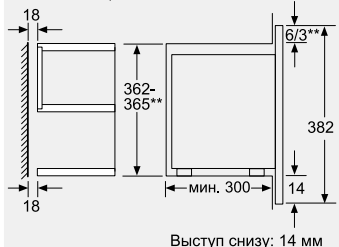

Выступ снизу: 14 мм

Serie | 8
Микроволновая печь
BFL634GS1 – нержавеющая сталь
BFL634GB1 – черный

- Для встраивания в навесной шкаф или колонну шириной 60 см
- Инверторная СВЧ, микроволны мощностью до 900 Вт
- 5 ступеней мощности микроволн: 900, 600, 360, 180, 90 Вт
- Поворотный переключатель ControlRing
- Цветной текстовый TFT-дисплей 2,5", сенсорные клавиши
- AutoPilot: 7 автоматических программ
- Многофункциональные часы
- Рабочая камера объемом 21 л из нержавеющей стали
- Дверца открывается влево
- LED-освещение
- 2-слойное остекление дверцы
- Сделано в Великобритании

Мощность подключения: 1220 Вт

Кабель длиной 150 см с вилкой

Размеры прибора (В x Ш x Г): 382 x 594 x 318 мм

Размеры ниши для встраивания (В x Ш x Г):

362–382 x 560–568 x 300 мм*