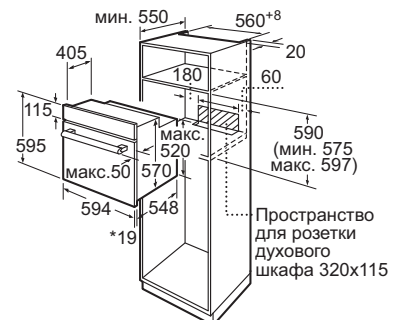

* 20 мм для металлических фронтальных панелей

Размеры в мм

* В соответствии с нормами EU №. 65/2014.

** Необходимо руководствоваться схемами встраивания и инструкцией по монтажу.