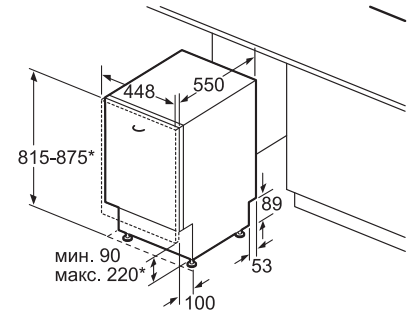

Схемы встраивания и подключения

Посудомоечная машина шириной 45 см

* регулируется резьбовыми ножками
Высота цоколя при высоте прибора 815: 90-160 мм
Высота цоколя при высоте прибора 875: 150-220 мм
Размеры в мм