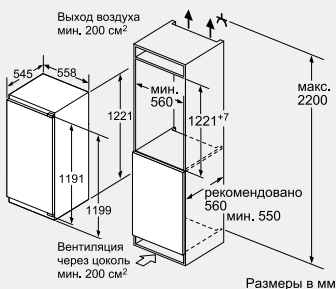

Serie | 6
Встраиваемый холодильник
KIR41AF20R

- Панель с LCD дисплеем
- Электронная регулировка и контроль температуры
- Дверной упор правый, перенавешиваемый
- Фиксированный фронт
- Система охлаждения: Капельная
- Компрессоров 1, Контуров охлаждения 1
- Полезный объем общий: 211 л
- Акустическая сигнализация в состоянии открытой двери
- AirFreshFilter
- Кол-во полок/из них перенавешиваемые: 6/5
- Отделение для молочных продуктов
- 3 подставки для яиц
- Зона свежести для овощей и фруктов VitaFresh Plus (с регулировкой влажности)
- «Металлические» аппликации на полках
- Режим суперохлаждения
- Сделано в Германии

Мощность подключения: 90 Вт
Длина кабеля 230 см
Климатический класс: SN-T
Энергопотребление в год: 104,03 кВт/ч
Уровень шума: 33 дБ
Размеры прибора (В x Ш x Г): 1221x558x545 мм
Размеры ниши (ВxШxГ): 1225x560x550 мм