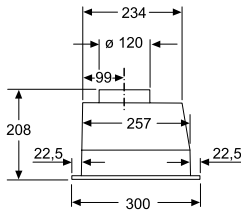

Размеры в мм