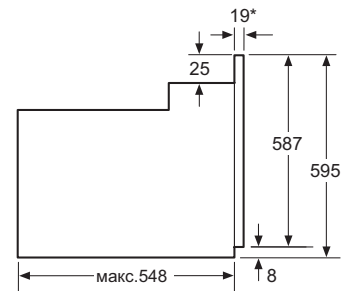

**Схемы встраивания для духовых шкафов
H1JN17..., H1JS10..., HBJN17..., HBJN10...,
HBJ10..., HBFS10...**

* При металлической фронтальной панели 20 мм

Размеры в мм