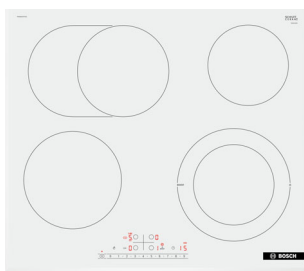

Serie | 6
Варочная панель
PKM651FP2E

- Независимая варочная панель с сенсорным управлением DirectSelect
- Стеклокерамика, дизайн со скошенными краями
- 4 конфорки быстрого нагрева, 1 конфорка с круглой зоной расширения, 1 конфорка с овальной зоной расширения, комбинированная конфорка
- Зоны расширения активируются сенсорными клавишами на панели
- Полностью электронное управление с 17-ступенчатой регулировкой мощности
- Таймер
- Функция PowerBoost для передней правой и задних конфорок
- Двухпозиционный индикатор остаточного тепла для каждой конфорки
- Главный выключатель
- Cleaning-пауза для очистки панели
- Функция «Блокировка от детей»
- Автоматическое защитное отключение
- Цифровая индикация ступени нагрева TopControl
- Функция Re-start
- Дисплей индикации энергопотребления
- Минимальная толщина столешницы: 20 мм
- Сделано в Германии

Serie | 6
Варочная панель
PKN652FP2E

- Независимая варочная поверхность с сенсорным управлением DirectSelect
- Стеклокерамика, дизайн со скошенными краями
- 4 конфорки быстрого нагрева, 1 конфорка с круглой 1 овальной зонами расширения
- Зоны расширения активируются сенсорными клавишами на панели
- Полностью электронное управление с 17-ступенчатой регулировкой мощности
- Таймер
- Функция сохранения тепла
- Функция PowerBoost для передней правой конфорки
- Двухпозиционные индикаторы остаточного тепла для каждой конфорки
- Главный выключатель
- Cleaning-пауза для очистки панели
- Функция «Блокировка от детей»
- Автоматическое защитное отключение
- Цифровая индикация ступени нагрева TopControl
- Функция Re-start
- Дисплей индикации энергопотребления
- Минимальная толщина столешницы: 20 мм
- Сделано в Германии

Serie | 6
Варочная панель
PKN651FP2E

- Независимая варочная поверхность с сенсорным управлением DirectSelect
- Стеклокерамика, дизайн со скошенными краями
- 4 конфорки быстрого нагрева, 1 конфорка с круглой 1 овальной зонами расширения
- Зоны расширения активируются сенсорными клавишами на панели
- Полностью электронное управление с 17-ступенчатой регулировкой мощности
- Таймер
- Функция сохранения тепла
- Функция PowerBoost для передней правой конфорки
- Двухпозиционные индикаторы остаточного тепла для каждой конфорки
- Главный выключатель
- Cleaning-пауза для очистки панели
- Функция «Блокировка от детей»
- Автоматическое защитное отключение
- Цифровая индикация ступени нагрева TopControl
- Функция Re-start
- Дисплей индикации энергопотребления
- Минимальная толщина столешницы: 20 мм
- Сделано в Германии

Serie | 6
Варочная панель
PKN631FP2E