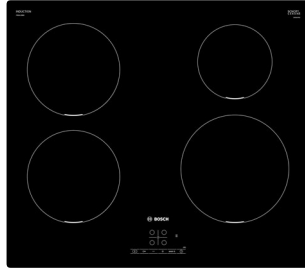

Мощность подключения: 7400 Вт

1-, 3-фазное подключение
Кабель длиной 110 см без вилки

Размеры прибора (В x Ш x Г):
57 x 592 x 522 мм

Размеры ниши для встраивания (В x Ш x Г):
51 x 560 x 490–500 мм**

Новинка