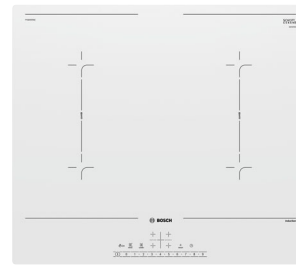

Serie | 6
Индукционная варочная панель
PXX695FC5E

- Независимая варочная панель с сенсорным управлением DirectSelect
- Стеклокерамика, рамка Comfort, дизайн AccentLine
- 4 индукционные конфорки, каждая из которых 200/240 мм, до 2,2 (3,3)* кВт
- 2 индукционные зоны нагрева можно объединить в зоны FlexInduction размером до 400 x 240 мм 3,3 (3,7)* кВт
- Распознавание наличия посуды
- Режим PowerBoost для индукционных конфорок
- Полностью электронное управление с 17-ступенчатой регулировкой мощности
- Таймер с функцией отключения для каждой конфорки
- Сигнальный таймер (без отключения конфорок)
- Двухпозиционный индикатор остаточного тепла для каждой конфорки
- Главный выключатель
- Функция «Блокировка от детей»
- Cleaning-пауза до 20 секунд
- Сенсор жарения FryingSensor Plus для передней левой конфорки, 4 температурных диапазона работы
- Функция Power Management
- Функция Quick Start
- Функция Re-Start
- Автоматическое защитное отключение
- Цифровая индикация степени нагрева
- Дисплей индикации энергопотребления
- Минимальная толщина столешницы: 16 мм
- Сделано в Испании

Serie | 6
Индукционная варочная панель
PVQ695FC5E