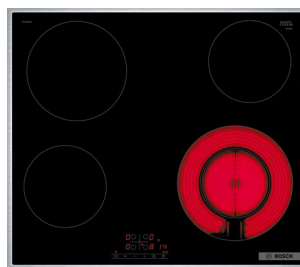

Serie | 6

Варочная панель
PKE611FN2E

- Независимая варочная панель с сенсорным управлением DirectSelect
- Стеклокерамика, без рамки
- 4 конфорки быстрого нагрева
- Полностью электронное управление с 17-ступенчатой регулировкой мощности
- Функция PowerBoost для передней правой конфорки
- Двухпозиционный индикатор остаточного тепла для каждой конфорки
- Главный выключатель
- Cleaning-пауза для очистки панели
- Функция «Блокировка от детей»
- Индикация степени нагрева TopControl
- Минимальная толщина столешницы: 16 мм
- Автоматическое защитное отключение
- Функция Re-Start
- Сделано в Германии

Serie | 6

Варочная панель
PKE645FN2E

- Независимая варочная панель с сенсорным управлением DirectSelect
- Стеклокерамика, рамка из нержавеющей стали
- 4 конфорки быстрого нагрева
- Полностью электронное управление с 17-ступенчатой регулировкой мощности
- Функция PowerBoost для передней правой конфорки
- Двухпозиционный индикатор остаточного тепла для каждой конфорки
- Главный выключатель
- Cleaning-пауза для очистки панели
- Функция «Блокировка от детей»
- Индикация степени нагрева TopControl
- Минимальная толщина столешницы: 16 мм
- Автоматическое защитное отключение
- Функция Re-Start
- Сделано в Германии

Serie | 4

Варочная панель
PKF645BB2E

- Независимая варочная панель с сенсорным управлением TouchSelect
- Стеклокерамика, рамка из нержавеющей стали
- 4 конфорки быстрого нагрева
- 1 конфорка с круглой зоной расширения
- Зона расширения активируется поворотным переключателем
- Полностью электронное управление с 17-ступенчатой регулировкой мощности
- Таймер с функцией отключения для каждой конфорки
- Сигнальный таймер (без отключения конфорок)
- Двухпозиционный индикатор остаточного тепла для каждой конфорки
- Главный выключатель
- Функция «Блокировка от детей»
- Индикация степени нагрева TopControl
- Минимальная толщина столешницы: 16 мм
- Автоматическое защитное отключение
- Функция Re-Start
- Сделано в Германии

Serie | 4

Варочная панель
PKF631BB2E

- Независимая варочная панель с сенсорным управлением TouchSelect
- Стеклокерамика, дизайн со скошенным фронтом
- 4 конфорки быстрого нагрева
- 1 конфорка с круглой зоной расширения
- Зона расширения активируется поворотным переключателем
- Полностью электронное управление с 17-ступенчатой регулировкой мощности
- Таймер с функцией отключения для каждой конфорки
- Сигнальный таймер (без отключения конфорок)
- Двухпозиционный индикатор остаточного тепла для каждой конфорки
- Главный выключатель
- Функция «Блокировка от детей»
- Индикация степени нагрева TopControl
- Минимальная толщина столешницы: 16 мм
- Автоматическое защитное отключение
- Функция Re-Start
- Сделано в Германии

Мощность подключения: 6900 Вт

Кабель длиной 110 см без вилки
1-,2-; 3-; фазное подключение

Размеры прибора (В x Ш x Г):
51 x 592 x 522 мм

Размеры ниши для встраивания(В x Ш x Г):
45 x 560 x 490 - 500 мм

Мощность подключения: 6900 Вт