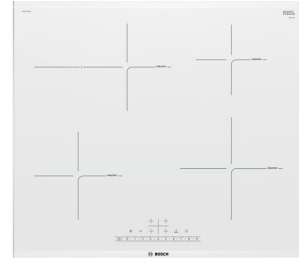

Serie | 6
Индукционная варочная панель
PIF679FB1E – металл

- Независимая варочная панель с сенсорным управлением DirectSelect
- Стеклокерамика, рамка Comfort
- 4 индукционные конфорки:
  - Передняя левая 180 мм, до 1,8 (3,1)* кВт
  - Задняя левая 180/280 мм, до 1,8/2,0 (3,1/3,7)* кВт
  - Передняя правая 210 мм, до 2,2 (3,7)* кВт
  - Задняя правая 145 мм, до 1,4 (2,1)* кВт
- Конфорка с овальной зоной расширения
- Зона расширения активируются сенсорными клавишами на панели
- Распознавание наличия посуды
- Режим PowerBoost для индукционных конфорок
- Полностью электронное управление с 17-ступенчатой регулировкой мощности
- Таймер с функцией отключения для каждой конфорки
- Сигнальный таймер (без отключения конфорок)
- Двухпозиционный индикатор остаточного тепла для каждой конфорки
- Главный выключатель
- Функция «Блокировка от детей»
- Cleaning-пауза до 20 секунд
- Функция PowerManagement
- Функция Quick Start
- Функция ReStart
- Автоматическое защитное отключение
- Дисплей индикации энергопотребления
- Цифровая индикация ступени нагрева
- Минимальная толщина столешницы: 16 мм
- Сделано в Испании

Serie | 6
Индукционная варочная панель
PIF673FB1E – кварц

- Независимая варочная панель с сенсорным управлением DirectSelect
- Стеклокерамика, рамка Comfort
- 4 индукционные конфорки:
  - Передняя левая 180 мм, до 1,8 (3,1)* кВт
  - Задняя левая 180/280 мм, до 1,8/2,0 (3,1/3,7)* кВт
  - Передняя правая 210 мм, до 2,2 (3,7)* кВт
  - Задняя правая 145 мм, до 1,4 (2,1)* кВт
- Конфорка с овальной зоной расширения
- Зона расширения активируются сенсорными клавишами на панели
- Распознавание наличия посуды
- Режим PowerBoost для индукционных конфорок
- Полностью электронное управление с 17-ступенчатой регулировкой мощности
- Таймер с функцией отключения для каждой конфорки
- Сигнальный таймер (без отключения конфорок)
- Двухпозиционный индикатор остаточного тепла для каждой конфорки
- Главный выключатель
- Функция «Блокировка от детей»
- Cleaning-пауза до 20 секунд
- Функция PowerManagement
- Функция Quick Start
- Функция ReStart
- Автоматическое защитное отключение
- Дисплей индикации энергопотребления
- Цифровая индикация ступени нагрева
- Минимальная толщина столешницы: 16 мм
- Сделано в Испании

Serie | 6
Индукционная варочная панель
PIF672FB1E – белый