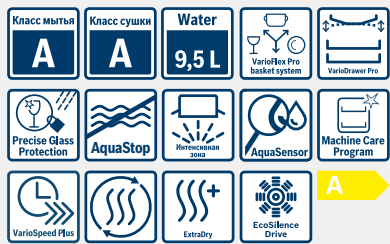

Новинка

Serie | 8
Посудомоечная машина
SMD6HCX4FR – полновстраиваемая

- Вместимость: 14 комплектов посуды
- **Программы и спец. функции**
- 8 программ: Эко 50 C°, Авто 45-65 C°, Интенсивная 70 C°, Быстрая 65 C°, Быстрая 45 C°, Супер 60 C°, Ночная программа 50 C°, Предварительное ополаскивание
- Pre-Rinse
- 4 специальные функции: Удалённый запуск через приложение на смартфоне, IntensiveZone, 1/2 Загрузка, Гигиена Плюс
- Silence on demand (через приложение Home Connect)
- **Комфорт и безопасность**
- Специальный отсек DosageAssist в ручке короба обеспечивает своевременное и равномерное растворение комбинированных моющих средств (таблеток и капсул)
- Бесщёточный мотор EcoSilenceDrive с инверторным управлением обеспечивает эффективную работу с минимальным уровнем шума и сокращает расход воды
- Посудомоечная машина подстраивается под тип моющего средства, обеспечивая оптимальный результат мытья
- Трёхкомпонентный самоочищающийся фильтр
- Внутренние стенки прибора из нержавеющей стали

Короба

- Короб для столовых приборов VarioDrawer Pro с возможностью изменения глубины для мытья более крупных предметов
- Колеса с низким коэффициентом трения на нижнем стеллаже и 3-м уровне загрузки
- Цветные полосы противоскольжения в верхней полке
- Стопоры на передних колесах нижней корзины предотвращают сход корзины с направляющих
- Три положения верхнего короба с системой Rackmatic-3, легко переставить по высоте даже при полной загрузке
- Складные направляющие для тарелок в верхнем коробе
- FLIPTINES Многофункциональные направляющие для глубокой посуды в нижнем коробе

Полезные функции

- TouchControl (металлик)
- Панель управления сверху
- Индикатор остаточного времени (мин)
- Таймер запуска 1–24 ч

Особенности

- Система AquaStop обеспечивает защиту от любых протечек, как внутри прибора, так и в случае разрыва заливного шланга. В случае, если система AquaStop не сработает, компания BSH гарантирует возмещение ущерба, связанного с протечкой. Гарантия на возмещение ущерба действительна весь срок службы прибора - 10 лет.
- TouchAssist позволяет открыть посудомоечную машину в одно или два касания, в зависимости от настройки. Идеально для кухни с дизайном без ручек.
- Воронка для наполнения соли входит в комплект
- Металлическая пластина на столешницу для защиты от пара

Размеры прибора (В x Ш x Г): 815 x 598 x 550 мм
Размеры ниши для встраивания (В x Ш x Г): 815–875 x 600 x 550 мм

Ножки регулируются по высоте: на 60 мм