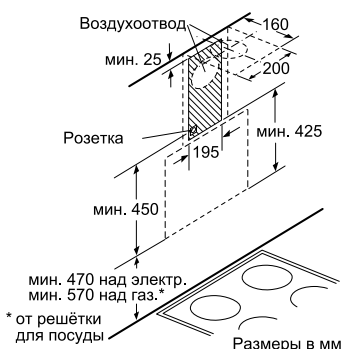

Вытяжка для настенного монтажа

DWK65AJ80R, DWK65AJ90R, DWK65AJ91R

* Необходимо руководствоваться схемами встраивания и инструкцией по монтажу.