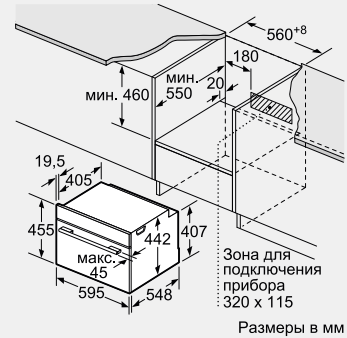

Мощность подключения: 2990 Вт

Кабель длиной 150 см с вилкой

Размеры прибора (В x Ш x Г): 455 x 595 x 548 мм

Размеры ниши для встраивания (В x Ш x Г):

450–455 x 560–568 x 550 мм**

Схемы встраивания для духовых шкафов:
CMG6764B1, CMG636BS1, CMG636BB1,
CSG656RS7, CSG656RB7, CDG634AB0,
CBG633NS3