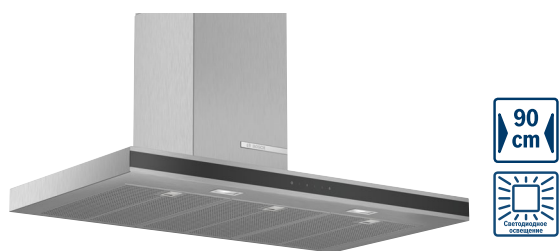

Serie | 4

Вытяжка для настенного монтажа
DWB97FM50 – нержавеющая сталь

- Возможность работы в режиме отвода или циркуляции воздуха (требуется установка комплекта для работы вытяжки в режиме циркуляции)
- Электронное управление TouchControl
- Штуцер для отвода воздуха Ø 120 / 150 мм
- 3 ступени мощности + интенсивный режим
- Максимальная производительность на интенсивной ступени до 740 м³/ч*
- Уровень шума: 52–58–65–74 дБ**
- Акустическое давление: 39–45–52–61 дБ(А)***
- LED-освещение 2 x 1,5 Вт
- Металлический жироулавливающий фильтр пригодный для мытья в посудомоечной машине
- Заслонка обратного напора
- Автоматическое отключение интенсивной ступени
- Сделано в Германии

Мощность подключения: 255 Вт

Кабель длиной 130 см с евровилкой

Размеры прибора (отвод воздуха) (В x Ш x Г): 635-965 x 900 x 500 мм

Размеры прибора (циркуляция воздуха) (В x Ш x Г): 635-1075 x 900 x 500 мм