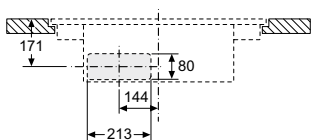

A: Подключается непосредственно с задней стороны

Размеры в мм
Вид спереди – вырез для рециркуляции без воздуховода