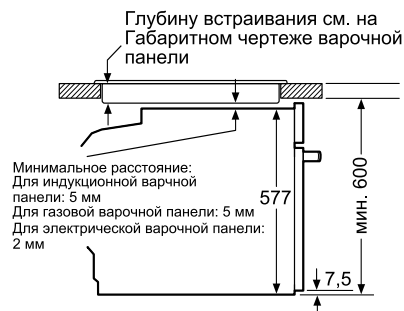

При встраивании прибора под варочную панель, необходимо учитывать требования к толщине столешницы (включая усиливающий элемент).

Тип варочной панели	мин. толщина столешницы
Индукционная варочная панель	37 мм
Индукционная варочная панель с нагревом по всей площади	43 мм
Газовая варочная панель	32 мм
Электрическая варочная панель	22 мм