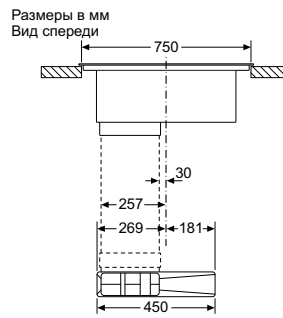

Схемы встраивания
индукционной варочной панели с интегрированной вытяжкой
PXX875D67E

A: Подключается непосредственно к задней панели

Размеры в мм
Вид спереди - вырез в мебели для циркуляции воздуха без канала