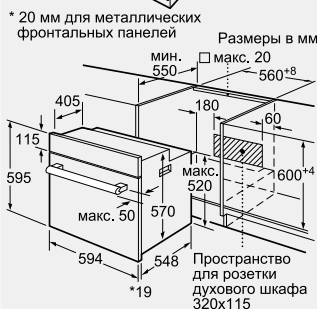

Принадлежности:

- 1 эмалированный противень
- 1 универсальный противень
- 1 комбинированная решетка

Мощность подключения: 3250 Вт

Кабель длиной 100 см с вилкой

Размеры прибора (В x Ш x Г):

595 x 594 x 548 мм

Размеры ниши для встраивания (В x Ш x Г):

575–597 x 560–568 x 550 мм**

* 20 мм для металлических фронтальных панелей

Размеры в мм

* В соответствии с нормами EU Nr. 65/2014.

** Необходимо руководствоваться схемами встраивания и инструкцией по монтажу.

Serie | 6
Встраиваемый духовой шкаф
HBJ577EB0R – черный

- 10 режимов нагрева: 3D-горячий воздух, горячий воздух Gentle, гриль с конвекцией, верхний/нижний жар, нижний жар, Vario-гриль большой площади, режим для пиццы, размораживание, томление, поддержание температуры
- Быстрый разогрев
- Полностью стеклянный фронт
- Утапливаемые переключатели
- AutoPilot: 30 автоматических программ
- LCD-дисплей (белый)
- Многофункциональные часы
- Электронная регулировка температуры в диапазоне 50–275 °С
- Пиролитическая самоочистка
- Духовка объемом 65 л с эмалью GranitEnamel
- Телескопические направляющие на 1 уровне
- Дверца духовки с амортизатором закрытия SoftClose
- Галогенное освещение
- 4-слойное остекление дверцы
- Температура наружного стекла до 30 °С
- Полностью стеклянная внутренняя поверхность дверцы духовки
- Функция «Блокировка от детей»
- Индикация остаточного тепла
- Сделано в Турции

Принадлежности:

- 1 эмалированный противень
- 1 универсальный противень
- 1 комбинированная решетка

Мощность подключения: 3250 Вт

Кабель длиной 100 см с вилкой

Размеры прибора (В x Ш x Г):

595 x 594 x 548 мм

Размеры ниши для встраивания (В x Ш x Г):

575–597 x 560–568 x 550 мм**