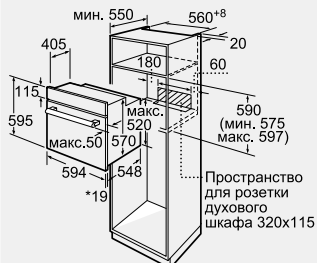

Принадлежности:

- 1 эмалированный противень
- 1 универсальный противень
- 1 комбинированная решетка

Мощность подключения: 3250 Вт

Кабель длиной 100 см с вилкой

Размеры прибора (В x Ш x Г):

595 x 594 x 548 мм

Размеры ниши для встраивания (В x Ш x Г):

575–597 x 560–568 x 550 мм**

* 20 мм для металлических фронтальных панелей

Размеры в мм

* В соответствии с нормами EU Nr. 65/2014.

** Необходимо руководствоваться схемами встраивания и инструкцией по монтажу.

Serie | 6
Встраиваемый духовой шкаф
HBJ577EB0R – черный

- 10 режимов нагрева: 3D-горячий воздух, горячий воздух Gentle, гриль с конвекцией, верхний/нижний жар, нижний жар, Vario-гриль большой площади, режим для пиццы, размораживание, томление, поддержание температуры
- Быстрый разогрев
- Полностью стеклянный фронт
- Утапливаемые переключатели
- AutoPilot: 30 автоматических программ
- LCD-дисплей (белый)
- Многофункциональные часы
- Электронная регулировка температуры в диапазоне 50–275 °С
- Пиролитическая самоочистка
- Духовка объемом 65 л с эмалью GranitEnamel
- Телескопические направляющие на 1 уровне
- Дверца духовки с амортизатором закрытия SoftClose
- Галогенное освещение
- 4-слойное остекление дверцы
- Температура наружного стекла до 30 °С
- Полностью стеклянная внутренняя поверхность дверцы духовки
- Функция «Блокировка от детей»
- Индикация остаточного тепла
- Сделано в Турции

Принадлежности:

- 1 эмалированный противень
- 1 универсальный противень
- 1 комбинированная решетка

Мощность подключения: 3250 Вт

Кабель длиной 100 см с вилкой

Размеры прибора (В x Ш x Г):

595 x 594 x 548 мм

Размеры ниши для встраивания (В x Ш x Г):

575–597 x 560–568 x 550 мм**