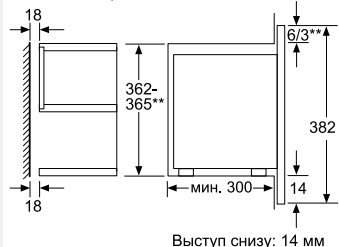

Мощность подключения: 1220 Вт

Кабель длиной 150 см с вилкой

Размеры прибора (В x Ш x Г): 382 x 594 x 318 мм

Размеры ниши для встраивания (В x Ш x Г):

362–382 x 560–568 x 300 мм*

Выступ снизу:
 при высоте ниши 362 = 6 мм
 при высоте ниши 365** = 3** мм