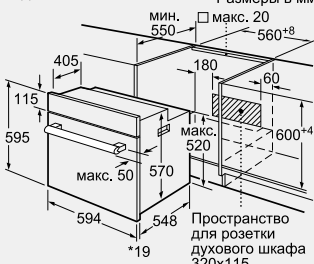

* 20 мм для металлических фронтальных панелей

* 20 мм для металлических фронтальных панелей

Размеры в мм

Serie | 4
Встраиваемый духовой шкаф
HBF534ES0R – нерж. сталь

- 7 режимов нагрева: 3D-горячий воздух, горячий воздух Gentle, гриль с конвекцией, верхний/нижний жар, нижний жар, Vario-гриль большой площади, режим для пиццы
- Быстрый разогрев
- Утапливаемые переключатели
- LED-дисплей (красный)
- Многофункциональные часы
- Электронная регулировка температуры в диапазоне 50–275 °С
- Самоочистка EcoClean (задняя стенка духовки)
- Духовка объемом 67 л с эмалью GranitEnamel
- Телескопические направляющие на 1 уровне
- Галогенное освещение
- 3-слойное остекление дверцы
- Температура наружного стекла до 45 °С
- Полностью стеклянная внутренняя поверхность дверцы духовки
- Функция «Блокировка от детей»
- Класс энергопотребления* A
- Сделано в Турции

Принадлежности:

- 1 эмалированный противень
- 1 универсальный противень
- 1 комбинированная решетка

Мощность подключения: 3300 Вт
Кабель длиной 100 см с вилкой
Размеры прибора (В x Ш x Г):
595 x 594 x 548 мм

Размеры ниши для встраивания (В x Ш x Г): 575–597 x 560–568 x 550 мм**