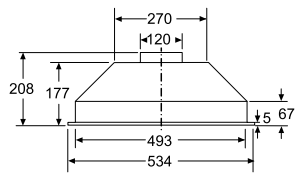

Размеры в мм