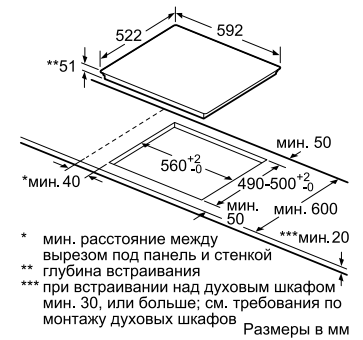

Индукционная варочная панель

PIF651FB1E, PUE612FF1J, PUE611FB1E, PIE631FB1E