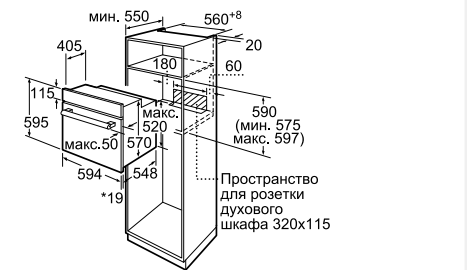

* – В соответствии с нормами EU №. 65/2014
** Необходимо руководствоваться схемами встраивания и инструкцией по монтажу.