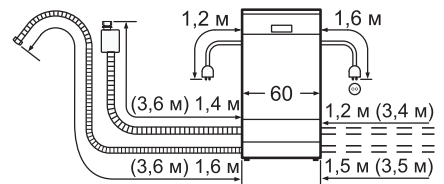

Новинка

Serie | 2

Посудомоечная машина

SRV2IKX1CR – полностраиваемая

A