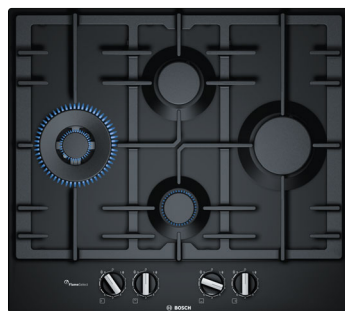

Суммарная мощность горелок: 7500 Вт

Кабель длиной 100 см с евровилкой

Размеры прибора (В x Ш x Г):

53 x 582 x 520 мм

Размеры ниши для встраивания (В x Ш x Г):

45 x 560 x 480–490 мм

Serie | 6

Газовая варочная панель
PC16A5B90R – нержавеющая сталь