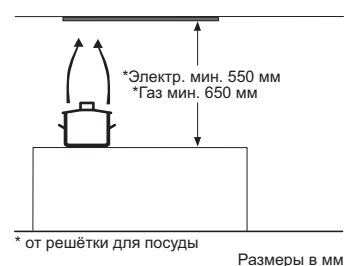

Встраиваемая вытяжка

DLN53AA50

Размеры в мм

Размеры в мм

Размеры в мм

Размеры в мм

Встраиваемая вытяжка

DHL575C