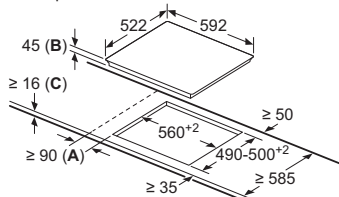

Serie | 4
Электрическая варочная панель
PKG611FP1R

- Независимая варочная панель с сенсорным управлением DirectSelect
- Стеклокерамика, без рамки
- 4 конфорки быстрого нагрева
- 2 конфорки с круглой зоной расширения
- Зона расширения активируются сенсорными клавишами на панели
- Функция PowerBoost для передней левой и задней правой конфорок
- Полностью электронное управление с 17-ступенчатой регулировкой мощности
- Таймер с функцией отключения для каждой конфорки
- Сигнальный таймер (без отключения конфорок)
- Cleaning-пауза для очистки панели
- Двухпозиционный индикатор остаточного тепла для каждой конфорки
- Главный выключатель
- Функция Re-Start
- Индикация ступени нагрева TopControl
- Минимальная толщина столешницы: 20 мм
- Автоматическое защитное отключение
- Функция «Блокировка от детей»
- Дисплей индикации энергопотребления
- Сделано в Германии

Мощность подключения: 7100 Вт
1-, 2-, 3-фазное подключение
Без кабеля
Размеры прибора (В x Ш x Г): 48 x 592 x 522 мм
Размеры ниши для встраивания(В x Ш x Г): 45 x 560 x 490–500 мм*

Размеры в мм

- **A:** Минимальное расстояние между вырезом под панель и стенкой
- **B:** Высота встраиваемой части
- **C:** Со встроенным духовым шкафом под сплошной столешницей мин. 20 и больше; см. требования к пространству для духового шкафа.

Serie | 4
Электрическая варочная панель
PKE611BA1R

- Независимая варочная панель с сенсорным управлением TouchSelect
- Стеклокерамика, без рамки
- 4 конфорки быстрого нагрева
- Полностью электронное управление с 17-ступенчатой регулировкой мощности
- Двухпозиционный индикатор остаточного тепла для каждой конфорки
- Главный выключатель
- Функция Re-Start
- Индикация ступени нагрева TopControl
- Минимальная толщина столешницы: 20 мм
- Автоматическое защитное отключение
- Функция «Блокировка от детей»
- Сделано в Германии

Мощность подключения: 6600 Вт
1-, 2-, 3-фазное подключение
Без кабеля
Размеры прибора (В x Ш x Г): 51 x 592 x 522 мм
Размеры ниши для встраивания (В x Ш x Г): 45 x 560 x 490–500 мм*