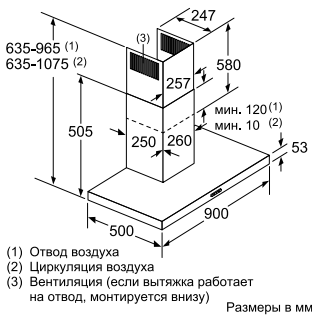

Вытяжка для настенного монтажа

DWB97FM50