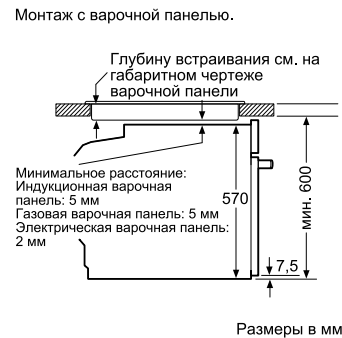

Схемы встраивания для: духовых шкафов: HBG578..., HBG557..., HBG537..., HBG517..., HBG378..., HBG337...,

* В соответствии с нормами EU Nr. 65/2014.
** Необходимо руководствоваться схемами встраивания и инструкцией по монтажу.