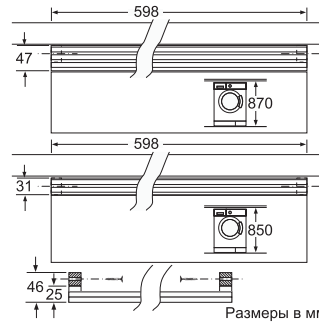

WMZ20470 – соединительная планка для встраивания под столешницу 87 см