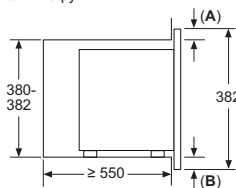

A: Выступ сверху: 1 мм
B: Выступ снизу: 1 мм