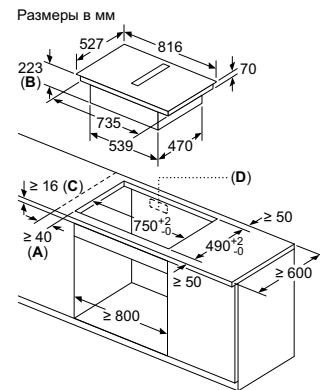

- **A:** Минимальное расстояние между вырезом под панель и стенкой
- **B:** Глубина встраивания
- **C:** Столешница, в которую устанавливается варочная панель, должна выдерживать нагрузку прикл. 60 кг, при необходимости можно установить подходящие опорные конструкции.
- **D:** В задней стенке должно быть предусмотрено отверстие для кабеля. Точный размер и положение можно определить по конкретному чертежу.