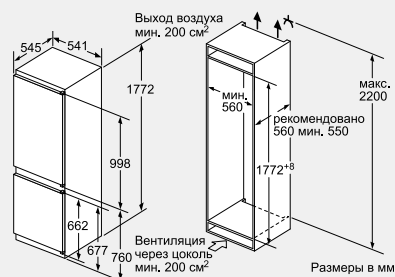

Serie | 4
Встраиваемый холодильник
KIN86VS20R

- Панель с LCD дисплеем
- Электронная регулировка и контроль температуры
- Дверной упор правый, перенавешиваемый
- Скользящие направляющие
- Система охлаждения: NoFrost в морозильном отделении
- Компрессоров 1, Контуров охлаждения 1
- Полезный объем общий: 255 л
- Акустическая сигнализация в состоянии открытой двери в холодильном и морозильном отделении
- Полезный объем холодильной камеры: 188 л
- Кол-во полок/из них перенавешиваемые: 4/3
- 3 подставки для яиц
- Ящик MultiBox для овощей и фруктов
- «Металлические» аппликации на полках
- Полезный объем морозильной камеры: 67 л
- Кол-во отделений: 3
- Мощность замораживания 8 кг /24
- Длительность хранения при отключении электроэнергии: 13 ч
- Ящик bigBox
- Лоток для льда с крышкой
- Аккумулятор холода 2 шт
- Календарь хранения продуктов
- Режим суперзамораживания
- Сделано в Германии

Мощность подключения: 90 Вт
Длина кабеля 230 см
Климатический класс: SN-ST
Энергопотребление в год: 221,56 кВт/ч
Уровень шума: 39 дБ
Размеры прибора (В x Ш x Г): 1772x541x545 мм
Размеры ниши (В x Ш x Г): 1775x560x550 мм