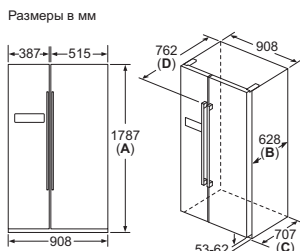

- Цифровой LED дисплей
- Электронная регулировка и контроль температуры
- Интегрированные ручки
- Full NoFrost
- Компрессоров 1, Контуров охлаждения 2
- Полезный объем общий: 604 л
- Акустическая сигнализация в состоянии открытой двери в холодильном и морозильном отделении
- Полезный объем холодильной камеры: 387 л
- Multi-Airflow-System
- Верхнее LED освещение
- с эффектом плавного включения
- Кол-во полок/перенавешиваемые: 4/3
- Отделение для молочных продуктов
- 1 подставка для яиц
- Зона свежести: 2 ящика для овощей и фруктов
- Режим суперохлаждения
- Полезный объем морозильной камеры: 217 л
- Кол-во отделений: 2
- Мощность замораживания: 12 кг / 24 ч
- Длительность хранения при отключении электроэнергии: 12 ч
- Календарь хранения продуктов
- Режим суперзамораживания
- Сделано в Китае

Мощность подключения: 240 Вт
Длина кабеля: 170 см
Климатический класс: SN-T
Энергопотребление в год: 343 кВт.ч
Уровень шума: 42 дБ
Размеры прибора (В x Ш x Г): 1787 x 908 x 707 см

Мощность подключения: 240 Вт
Длина кабеля: 170 см
Климатический класс: SN-T
Энергопотребление в год: 362 кВт.ч
Уровень шума: 42 дБ
Размеры прибора (В x Ш x Г): 1787 x 908 x 707 см

Мощность подключения: 190 Вт
Длина кабеля см: 300 см
Климатический класс: SN-T
Энергопотребление в год: 495 кВт/ч
Уровень шума: 43 дБ
Размеры прибора (В x Ш x Г): 1756 x 912 x 732 см

Схемы размеров для KAG93AI30R, KAI93VL30R, KAN93VL30R

Спецификация

A	Передняя сторона регулируется от 1783 до 1792
B	Глубина шкафа
C	Глубина, включая дверцу, без ручки
D	Глубина, включая дверцу, с ручкой