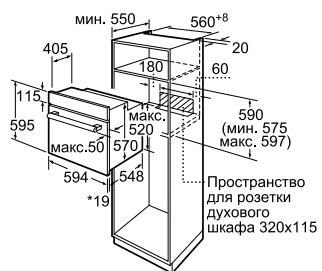

* 20 мм для металлических фронтальных панелей
Размеры в мм