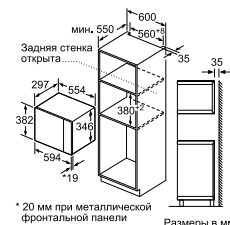

Serie | 6
Микроволновая печь
BFL554MS0 – нержавеющая сталь
BFL554MW0 – белый

- Для встраивания в навесной шкаф или колонну 60 см
- 5 ступеней мощности микроволн: 900, 600, 360, 180, 90 Вт
- Поворотный поддон диаметром 315 мм
- Утапливаемые переключатели, электронное управление TouchControl
- LED-дисплей
- Кнопка открывания дверцы
- Память для 1 программы пользователя
- Автоматическое защитное отключение
- AutoPilot: 7 автоматических программ
- Многофункциональные часы
- Рабочая камера объемом 25 л из нержавеющей стали
- Сенсорная кнопка открывания двери
- Дверца открывается влево
- LED-освещение рабочей камеры
- Сделано в Китае

Мощность подключения: 1450 Вт
Кабель длиной 130 см с евровилкой
Размеры прибора (ВхШхГ):
382 x 594 x 388 мм

Размеры ниши для встраивания (ВхШхГ):
380–382 x 560–568 x 550 мм*

Serie | 6
Микроволновая печь с грилем
BEL524MS0 – нержавеющая сталь
BEL524MB0 – черный

- Для встраивания в колонну 60 см
- 5 ступеней мощности микроволн: 800, 600, 360, 180, 90 Вт
- Поворотный поддон диаметром 255 мм
- Гриль мощностью до 1000 Вт
- Гриль в комбинации с микроволнами
- Утапливаемые переключатели, электронное управление TouchControl
- LED-дисплей
- Кнопка открывания дверцы
- Память для 1 программы пользователя
- Автоматическое защитное отключение
- AutoPilot: 8 автоматических программ
- Многофункциональные часы
- Рабочая камера объемом 20 л из нержавеющей стали
- Сенсорная кнопка открывания двери
- Дверца открывается влево
- LED-освещение рабочей камеры
- Сделано в Китае

Мощность подключения: 1270 Вт
Кабель длиной 130 см с евровилкой
Размеры прибора (ВхШхГ):
382 x 594 x 317 мм

Размеры ниши для встраивания (ВхШхГ):
362–365 x 560–568 x 300 мм*

Новинка