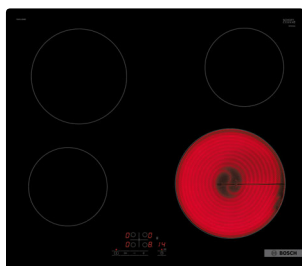

Размеры ниши для встраивания(В x Ш x Г):
45 x 560 x 490 - 500 мм

* Необходимо руководствоваться схемами встраивания и инструкцией по монтажу.

Serie | 4
Варочная панель
PKE611BA2E

- ▶ Независимая варочная поверхность с сенсорным управлением TouchSelect
- ▶ Стеклокерамика, без рамки
- ▶ 4 конфорки быстрого нагрева
- ▶ Полностью электронное управление с 17-ступенчатой регулировкой мощности
- ▶ Двухпозиционный индикатор остаточного тепла для каждой конфорки
- ▶ Главный выключатель
- ▶ Функция ReStart
- ▶ Функция «Блокировка от детей»
- ▶ Автоматическое защитное отключение
- ▶ Индикация ступени нагрева TopControl
- ▶ Минимальная толщина столешницы: 20 мм
- ▶ Сделано в Германии