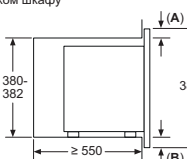

Размеры в мм
Установка микроволновой печи 20 л в высоком шкафу

A: Выступ сверху: 1 мм
B: Выступ снизу: 1 мм