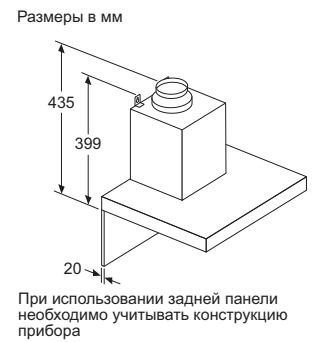

Встраиваемая вытяжка

DWB67BK60T