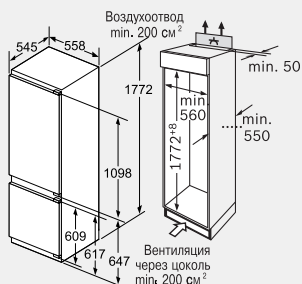

Serie | 6
Встраиваемый холодильник
KIS87AF30R

- Панель с LCD дисплеем
- Электронная регулировка и контроль температуры
- Дверной упор правый, перенавешиваемый
- Фиксированный фронт
- Система охлаждения: Капельная
- Компрессоров 1, Контуров охлаждения 2
- Полезный объем общий: 272 л
- Режим «Отпуск»
- Акустическая сигнализация в состоянии открытой двери в холодильном и морозильном отделении
- Полезный объем холодильной камеры: 211 л
- Кол-во полок/из них перенавешиваемые: 5/4
- Отделение для молочных продуктов
- 3 подставки для яиц
- Зона свежести для овощей и фруктов VitaFresh Plus (с регулировкой влажности)
- «Металлические» аппликации на полках
- Режим суперохлаждения
- Полезный объем морозильной камеры: 61 л
- Кол-во отделений: 2
- Мощность замораживания 7 кг /24
- Длительность хранения при отключении электроэнергии: 26 ч
- bigBox – большой ящик в морозильной камере
- Лоток для льда с крышкой
- Аккумулятор холода 2 шт
- Календарь хранения продуктов
- Режим суперзамораживания
- Сделано в Германии

Мощность подключения: 90 Вт
Длина кабеля 230 см
Климатический класс: SN-T
Энергопотребление в год: 205,13 кВт/ч
Уровень шума: 36 дБ
Размеры прибора (В x Ш x Г): 1772x558x545 мм
Размеры ниши (В x Ш x Г): 1775x560x550 мм