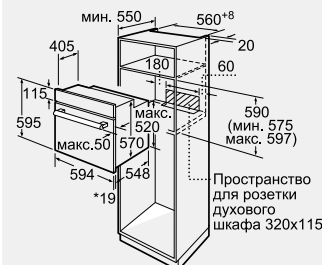

* – В соответствии с нормами EU Nr. 65/2014

** Необходимо руководствоваться схемами встраивания и инструкцией по монтажу.