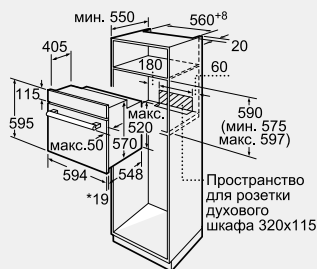

* 20 мм для металлических фронтальных панелей
Размеры в мм