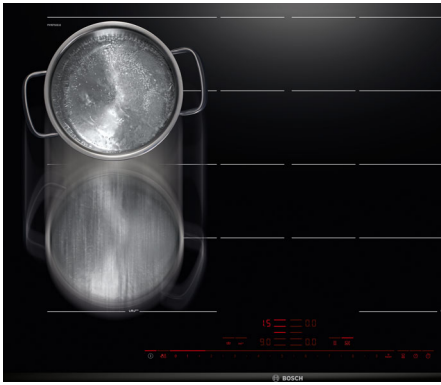

CombiZone на электрических варочных панелях.

С функцией CombiZone вы обладаете полной свободой в использовании на электрических панелях посуды крупного размера, такой как утятницы, грили-тэппаньяки или утятницы-пароварки – круглые и прямоугольные. С помощью CombiZone вы можете создавать варочные зоны, идеально соответствующие размеру посуды.

Индукционные варочные панели с режимом MoveMode.

Приготовление еды в режиме MoveMode интуитивно понятно и удобно. Если вам необходимо довести суп до кипения на уровне 9, варить его на уровне 5, а после этого держать на слабом огне на уровне 1, то на обычных варочных панелях вы должны были регулировать уровень мощности самостоятельно. С зонами MoveMode панели FlexInduction за вас это делает сама варочная панель, поскольку при активации режима MoveMode зона FlexZone делится на три сегмента с предустановленными уровнями 9, 5 и 1. Это не просто делает приготовление пищи удобным – это означает, что вы можете готовить как профессионал.

PowerBoost.

Благодаря этой функции вы можете разогревать индукционные конфорки быстрее, чем на максимальной ступени нагрева!

Варочные панели CombiInduction с режимом MoveMode.

Режим MoveMode делает приготовление блюд с функцией CombiZone значительно удобнее.

Активировав этот режим одной кнопкой, вам больше не нужно дополнительно регулировать температуру варочной панели для поддержания кастрюли в горячем состоянии, поскольку теперь зона CombiZone делится на два сегмента с предустановленными уровнями нагрева. Это означает, что вы можете, например, готовить блюдо на уровне 9 в передней зоне, а затем поддерживать его в горячем состоянии на уровне 1 в задней зоне.

Автоматический перенос настроек.

Если во время приготовления еды вы перемещаете кастрюлю на другую конфорку, нет необходимости заново регулировать ее температуру – и вам не нужно помнить об отключении неиспользуемой конфорки. Все ее настройки, такие как уровень нагрева и время приготовления, переносятся на новую конфорку – вам нужно только нажать кнопку для подтверждения.

Таймер прямого отсчета.

Если вы хотите знать, сколько времени варятся спагетти, и получить уведомление, например, когда они достигнут степени «аль денте», вы можете использовать новый таймер прямого отсчета. Он всегда точно покажет, как долго вы уже у плиты.

PanBoost – быстрая готовность к жарке.

С функцией PanBoost вы можете разогревать сковороды и кастрюли с покрытием еще быстрее, не опасаясь повреждений от перегрева. Функцию PanBoost легко выбрать через интерфейс в зависимости от рецепта, например, от того, что нужно разогревать: масло или воду. Это означает, что сковорода может быть готова к использованию уже через 30 секунд.

Функция QuickStart.