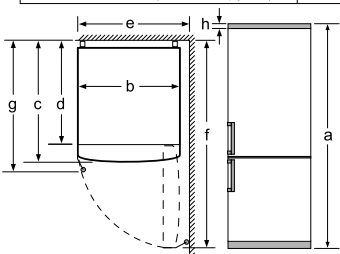

Мощность подключения: 100 Вт
Длина кабеля: 160 см
Климатический класс: SN-T
Энергопотребление в год: 263 кВт*ч
Уровень шума: 38 дБ
Размеры прибора (В x Ш x Г): 203 см X 60 см X 66 см
Класс энергоэффективности A++

Наименование прибора	a	b	c	d	e	f	g	h
KGN39/KGF39 (Внутренняя ручка)	2030	600	660	590	600	1210	660	12
KGN39/KGF39 (Внешняя ручка)	2030	600	660	590	640	1210	700	12

Описание
a Высота
b Ширина
c Глубина при закрытой дверце без ручки
d Глубина шкафа
e Ширина при открытой на 90° дверце
f Глубина при открытой дверце
g Глубина при закрытой дверце с ручкой
h Зазор для установки в нише или шкафу для встраивания