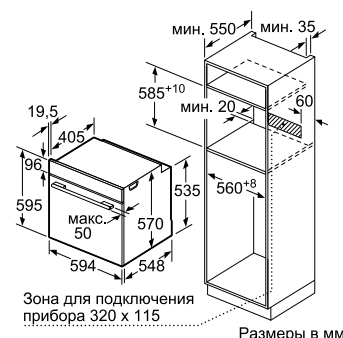

Схемы встраивания для: духовых шкафов: HBG578..., HBG557..., HBG537..., HBG517..., HBG378..., HBG337...,

* В соответствии с нормами EU Nr. 65/2014.
** Необходимо руководствоваться схемами встраивания и инструкцией по монтажу.