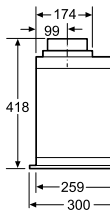

Встраиваемая вытяжка

DLN53AA50

Встраиваемая вытяжка

DHL575C

Встраиваемая вытяжка

DHL555BL

Встраиваемая вытяжка

DFR067T51

Встраиваемая вытяжка

DFM064A53, DFM064W54

Положение светодиодного освещения
Задняя панель макс. 20 мм
X: в зависимости от оснащения
Размеры в мм