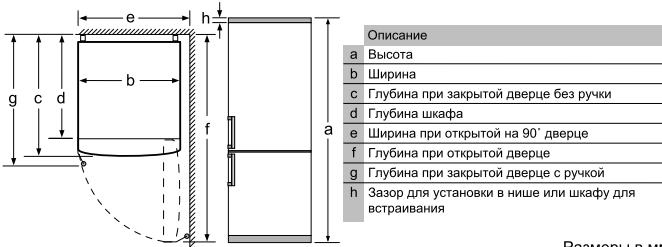

Размеры в мм