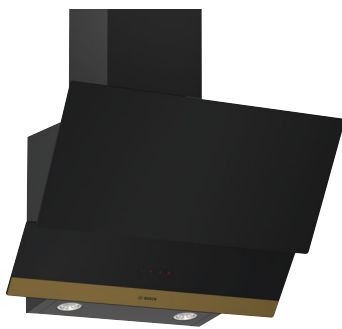

Serie | 4

**Вытяжка для настенного монтажа
DWK65AJ80R – жемчужно-белый**

- Возможность работы в режиме отвода или циркуляции воздуха (требуется установка комплекта для работы вытяжки в режиме циркуляции)
- Сенсорное управление TouchControl
- Штуцер для отвода воздуха диаметром 120 / 150 мм
- Отвод воздуха по краям
- 3 ступени мощности
- Максимальная производительность на интенсивной ступени до 530 м³/ч*
- Уровень шума: 55 - 61 - 70 dB(A)**
- Акустическое давление: 41 – 47 – 56 db(A)***
- LED освещение - 2 x 3 Вт
- Металлический жирулавливающий фильтр, пригодный для мытья в посудомоечной машине
- Пластина из закаленного стекла поверх жирулавливающего фильтра
- Заслонка обратного напора
- Сделано в Турции

Дополнительные принадлежности:

- DWAOLK6A - Сменный угольный фильтр

Мощность подключения: 216 Вт

Кабель длиной 130 см с евровилкой

Размеры прибора (отвод воздуха) (В x Ш x Г):

750-1080 x 596 x 386 мм

Размеры прибора (циркуляция воздуха) (В x Ш x Г):

860-1080 x 596 x 386 мм*

Serie | 4

**Вытяжка для настенного монтажа
DWK65AJ90R – матовый черный**

- Возможность работы в режиме отвода или циркуляции воздуха (требуется установка комплекта для работы вытяжки в режиме циркуляции)
- Сенсорное управление TouchControl
- Штуцер для отвода воздуха диаметром 120 / 150 мм
- Отвод воздуха по краям
- 3 ступени мощности
- Максимальная производительность на интенсивной ступени до 530 м³/ч*
- Уровень шума: 55 - 61 - 70 dB(A)**
- Акустическое давление: 41 – 47 – 56 db(A)***
- LED освещение - 2 x 3 Вт
- Металлический жирулавливающий фильтр, пригодный для мытья в посудомоечной машине
- Пластина из закаленного стекла поверх жирулавливающего фильтра
- Заслонка обратного напора
- Сделано в Турции

Дополнительные принадлежности:

- DWAOLK6A - Сменный угольный фильтр

Мощность подключения: 216 Вт

Кабель длиной 130 см с евровилкой

Размеры прибора (отвод воздуха) (В x Ш x Г):

750-1080 x 596 x 386 мм

Размеры прибора (циркуляция воздуха) (В x Ш x Г):

860-1080 x 596 x 386 мм*

Serie | 4

**Вытяжка для настенного монтажа
DWK65AJ91R – глянцевый черный**

- Возможность работы в режиме отвода или циркуляции воздуха (требуется установка комплекта для работы вытяжки в режиме циркуляции)
- Сенсорное управление TouchControl
- Штуцер для отвода воздуха диаметром 120 / 150 мм
- Отвод воздуха по краям
- 3 ступени мощности
- Максимальная производительность на интенсивной ступени до 530 м³/ч*
- Уровень шума: 55 - 61 - 70 dB(A)**
- Акустическое давление: 41 – 47 – 56 db(A)***
- LED освещение - 2 x 3 Вт
- Металлический жирулавливающий фильтр, пригодный для мытья в посудомоечной машине
- Пластина из закаленного стекла поверх жирулавливающего фильтра
- Заслонка обратного напора
- Сделано в Турции

Дополнительные принадлежности:

- DWAOLK6A - Сменный угольный фильтр

Мощность подключения: 216 Вт

Кабель длиной 130 см с евровилкой

Размеры прибора (отвод воздуха) (В x Ш x Г):

750-1080 x 596 x 386 мм

Размеры прибора (циркуляция воздуха) (В x Ш x Г):

860-1080 x 596 x 386 мм*