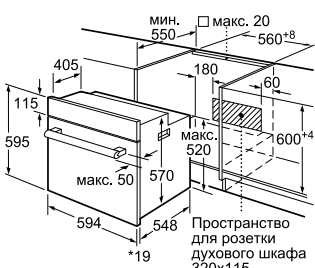

* 20 мм для металлических фронтальных панелей
Размеры в мм

Serie | 2
Встраиваемый духовой шкаф
HBF114ER0R – нержавеющая сталь
HBF114EV0R – белый

- 7 режимов нагрева: 3D-горячий воздух, 3D-горячий воздух Gentle, гриль с конвекцией, верхний/нижний жар, нижний жар, Vario-гриль большой площади, режим для пиццы
- Быстрый разогрев
- Поворотные переключатели
- LED-дисплей (красный)
- Многофункциональные часы
- Электронная регулировка температуры в диапазоне 50–270 °C
- Духовка объемом 67 л
- Галогенное внутреннее освещение
- 2-слойное остекление дверцы
- Температура фронта дверцы до 50 °C
- Гладкая внутренняя поверхность дверцы
- Функция «Блокировка от детей»
- Класс энергопотребления* A
- Сделано в Турции

Принадлежности:

- 1 x универсальный противень
- 1 x комбинированная решетка

Мощность подключения: 3300 Вт

Кабель длиной 100 см с вилкой

Размеры прибора (В x Ш x Г):

595 x 594 x 548 мм

Размеры ниши для встраивания (ВxШxГ):

575–597 x 560–568 x 550 мм*