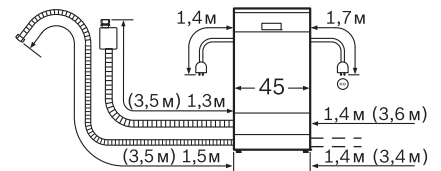

Новинка

Serie | 2

Посудомоечная машина

SRV2IKX1CR – полностраиваемая

A