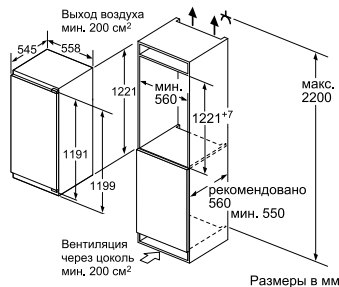

Мощность подключения: 120 W

Длина кабеля: 230 см

Климатический класс: SN-T

Энергопотребление в год: 187,25 кВт/ч

Уровень шума: 36 дБ

Размеры прибора (В x Ш x Г): 1221 x 558 x 545

Размеры ниши (В x Ш x Г): 1225 x 560 x 550