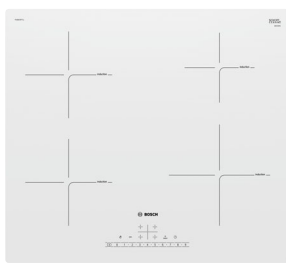

Новинка

Новинка