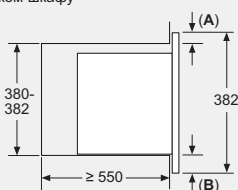

Размеры в мм

A: Выступ сверху: 1 мм
B: Выступ снизу: 1 мм