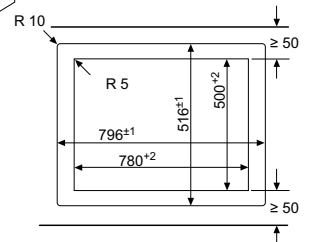

Serie | 8

Индукционная варочная панель с интегрированной вытяжкой
PXX821D66E

- Без рамки, дизайн AccentLine
- Возможность работы вытяжки в режиме отвода воздуха или циркуляции (требуется установка специального комплекта)
- Высокоэффективный мотор EcoSilenceDrive
- Максимальная производительность на интенсивной ступени до 630 м³/ч* (по DIN/EN 61591)
- Уровень шума: 42 – 69 – 74 дБ (на 1 рW по DIN/EN 60704-2-13)
- Акустическое давление: 30 – 58 – 62 дБ(A) (по DIN/EN 60704-2-13)
- 2 x 7-сегментный экран
- 17 ступеней мощности + 2 интенсивных режима
- Интервальный режим AirFRESH
- Автоматическое отключение интенсивного режима
- Режим «Остаточный ход»
- Металлический жирославляющий фильтр, пригодный для мытья в посудомоечной машине
- Индикация насыщения металлического жирославляющего фильтра
- 4 индукционных зон нагрева, 2 зоны FlexZone
- Режим PowerBoost для индукционных зон нагрева
- Определение наличия посуды
- Сенсорное управление DirectSelectPremium
- Таймер с функцией отключения для каждой конфорки
- Таймер обратного отсчета
- Сигнальный таймер (без отключения конфорок)
- 17 ступеней мощности
- Функция поддержания тепла
- 2-позиционный индикатор остаточного тепла
- Главный выключатель
- Технология HomeConnect
- Функция Cooktop-based hood Control
- Функция «Блокировка от детей»
- Сенсор жарения PerfectFry для зон FlexInduction, 5 температурных диапазонов работы
- Инфракрасный сенсор PerfectCook с 5 температурными диапазонами
- Функция «PanBoost»
- Функция «MoveMode»
- Автоматический перенос настроек
- Cleaning-пауза
- Функция Power Management
- Функция Quick Start
- Функция Re-Start
- Автоматическое защитное отключение
- Дисплей индикации энергопотребления
- Сделано в Испании

4 индукционные зоны: