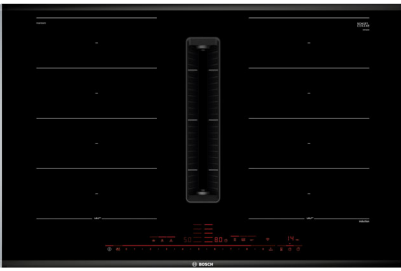

Серия | 8
Индукционная варочная панель с интегрированной вытяжкой
PXX875D67E

- Рамка Comfort
- Возможность работы вытяжки в режиме отвода воздуха или циркуляции (требуется установка специального комплекта)
- Высокоэффективный мотор EcoSilenceDrive
- Максимальная производительность на интенсивной ступени до 630 м3/ч* (по DIN/EN 61591)
- Уровень шума: 42 – 69 – 74 дБ (на 1 pW по DIN/EN 60704-2-13)
- Акустическое давление: 30–58 – 62 дБ(A) (по DIN/EN 60704-2-13)
- 2 x 7-сегментный экран
- 17 ступеней мощности + 2 интенсивных режима
- Интервальный режим AirFresh
- Автоматическое отключение интенсивного режима
- Режим «Остаточный ход»
- Металлический жирулавливающий фильтр, пригодный для мытья в посудомоечной машине
- Индикация насыщения фильтра
- 4 индукционных зон нагрева, 2 зоны FlexZone
- Режим PowerBoost для индукционных зон нагрева
- Определение наличия посуды
- Сенсорное управление DirectSelectPremium
- Таймер с функцией отключения для каждой конфорки
- Таймер обратного отсчета
- Сигнальный таймер (без отключения конфорок)
- 17 ступеней мощности
- Функция поддержания тепла
- 2-позиционный индикатор остаточного тепла
- Главный выключатель
- Технология HomeConnect
- Функция Cooktop-based hood Control
- Функция «Блокировка от детей»
- Сенсор жарения PerfectFry для зон FlexInduction, 5 температурных диапазонов работы
- Инфракрасный сенсор PerfectCook с 5 температурными диапазонами (дополнительная принадлежность HEZ39050)
- Функция «PanBoost»
- Функция «MoveMode»
- Автоматический перенос настроек
- Cleaning-paуza
- Функция Power Management
- Функция Quick Start
- Функция Re-Start
- Автоматическое защитное отключение
- Дисплей индикации энергопотребления
- Сделано в Испании

4 индукционные зоны: