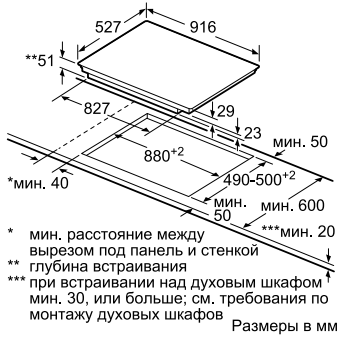

Индукционная варочная панель

PXX975KW1E