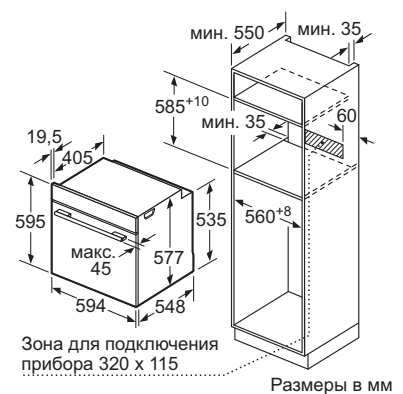

Схемы встраивания для духовых шкафов HBG676..., HBG675..., HBG672..., HBG655..., HBG634..., HBG632

При встраивании прибора под варочную панель необходимо учитывать требования к толщине столешницы (включая усиливающий элемент).

Тип варочной панели	мин. толщина столешницы	
	накладная	заподлицо
Индукционная варочная панель	37 мм	38 мм
Индукционная варочная панель с нагревом по всей площади	47 мм	48 мм
Газовая варочная панель	30 мм	38 мм
Электрическая варочная панель	27 мм	30 мм

* В соответствии с нормами EU Nr. 65/2014.

** Необходимо руководствоваться схемами встраивания и инструкцией по монтажу.