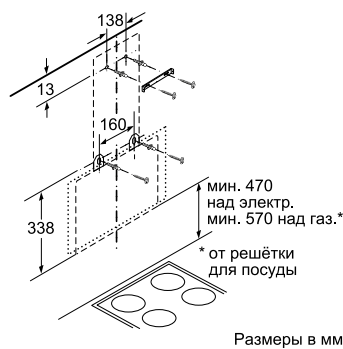

Вытяжка для настенного монтажа

DWK65AJ80R, DWK65AJ90R, DWK65AJ91R

* Необходимо руководствоваться схемами встраивания и инструкцией по монтажу.