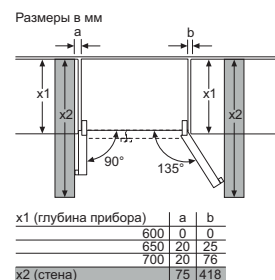

Ящики можно полностью выдвинуть, открыв дверцу под углом 135°