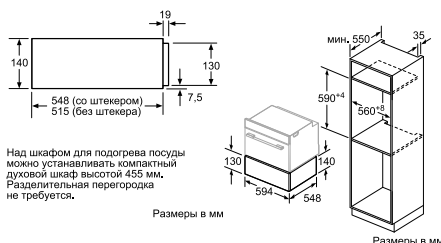

Serie | 8
Ящик для подогрева посуды
VIC630NB1 – черный

- Для встраивания под духовым шкафом или кофемашиной
- Области применения: подогрев посуды, приготовление дрожжевого теста, размораживание продуктов, поддержание блюд в горячем состоянии, приготовление опары / закваски
- Система Push / Pull, полное выдвижение
- Рабочая камера объемом 20 л из нержавеющей стали и закаленного стекла
- 4 ступени мощности
- Электронная регулировка температуры в диапазоне 40–80 °C
- Загрузка до 25 кг
- Вместимость: до 64 чашек для эспрессо или 12 тарелок диаметром 26 см
- Сделано в Словакии

Мощность подключения: 810 Вт
Кабель длиной 150 см с вилкой
Размеры прибора (В х Ш х Г): 140 х 594 х 548 мм
Размеры ниши для встраивания (В х Ш х Г):
140 х 560–568 х 550 мм*