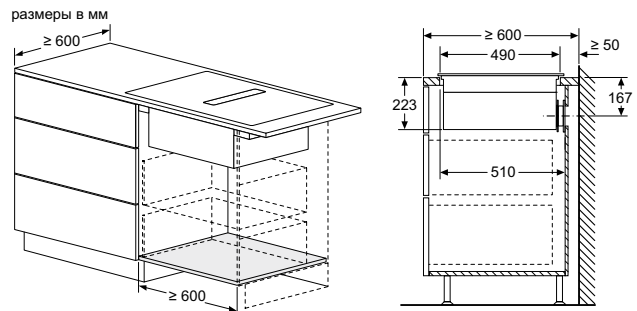

Схемы встраивания
индукционной варочной панели с интегрированной вытяжкой
PXX875D67E

A: Подключается непосредственно к задней панели

Размеры в мм
Вид спереди - вырез в мебели для циркуляции воздуха без канала