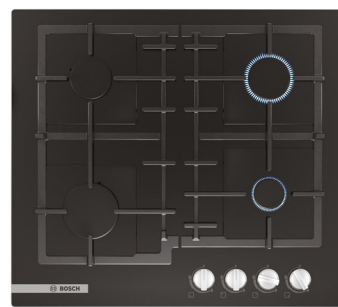

Serie | 4

Газовая варочная панель
PGP6B5092R – нерж. сталь
PGP6B6092R – черный

- Эмалированная сталь для черной
- 1 конфорка повышенной мощности (3,0 кВт)
- 2 стандартные конфорки (1,75 кВт)
- 1 экономичная конфорка (1,0 кВт)
- Автоматический электроподжиг
- Термозлектрическая защита от утечки газа
- Составная чугунная решетка
- Заводская настройка на газ 20 мбар
- Форсунки для баллонного газа в комплекте
- Минимальная толщина столешницы: 30 мм
- Сделано в Испании

Суммарная мощность горелок: 7500 Вт

Кабель длиной 100 см с евровилкой

Размеры прибора (В x Ш x Г):

53 x 582 x 520 мм

Размеры ниши для встраивания (В x Ш x Г):

45 x 560–562 x 480–490 мм

Serie | 4

Газовая варочная панель
PGP6B2062R – белый

- Эмалированная сталь
- 1 конфорка повышенной мощности (3,0 кВт)
- 2 стандартные конфорки (1,75 кВт)
- 1 экономичная конфорка (1,0 кВт)
- Автоматический электроподжиг
- Термозлектрическая защита от утечки газа
- Составная стальная решетка с покрытием «Чугун»
- Заводская настройка на газ 20 мбар
- Форсунки для баллонного газа в комплекте
- Минимальная толщина столешницы: 30 мм
- Сделано в Испании

Суммарная мощность горелок: 7500 Вт

Кабель длиной 100 см без вилки

Размеры прибора (В x Ш x Г):

53 x 582 x 520 мм

Размеры ниши для встраивания (В x Ш x Г):

45 x 560–562 x 480–490 мм

Serie | 4

Газовая варочная панель
PNP6B2B92R – белый
PNP6B6B92R – черный

- Закаленное стекло
- 1 конфорка повышенной мощности (3,0 кВт)
- 2 стандартные конфорки (1,75 кВт)
- 1 экономичная конфорка (1,0 кВт)“
- Автоматический электроподжиг
- Индивидуальные чугунные решетки
- Термозлектрическая защита от утечки газа
- Заводская настройка на газ 20 мбар
- Форсунки для баллонного газа в комплекте
- Минимальная толщина столешницы: 30 мм
- Сделано в Испании

Суммарная мощность горелок: 7500 Вт

Кабель длиной 100 см с евровилкой

Размеры прибора (В x Ш x Г):

56 x 590 x 520 мм

Размеры ниши для встраивания (В x Ш x Г):

45 x 560–562 x 480–492 мм