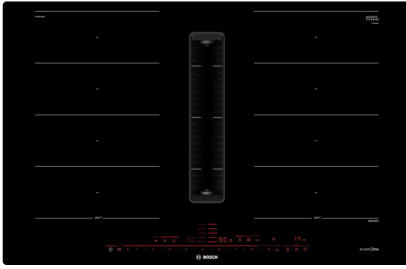

Serie | 8

Индукционная варочная панель с интегрированной вытяжкой
PXX821D66E

- Без рамки, дизайн AccentLine
- Возможность работы вытяжки в режиме отвода воздуха или циркуляции (требуется установка специального комплекта)
- Высокоэффективный мотор EcoSilenceDrive
- Максимальная производительность на интенсивной ступени до 630 м³/ч* (по DIN/EN 61591)
- Уровень шума: 42 – 69 – 74 дБ (на 1 рW по DIN/EN 60704-2-13)
- Акустическое давление: 30 – 58 – 62 дБ(A) (по DIN/EN 60704-2-13)
- 2 x 7-сегментный экран
- 17 ступеней мощности + 2 интенсивных режима
- Интервальный режим AirFRESH
- Автоматическое отключение интенсивного режима
- Режим «Остаточный ход»
- Металлический жирославляющий фильтр, пригодный для мытья в посудомоечной машине
- Индикация насыщения металлического жирославляющего фильтра
- 4 индукционных зон нагрева, 2 зоны FlexZone
- Режим PowerBoost для индукционных зон нагрева
- Определение наличия посуды
- Сенсорное управление DirectSelectPremium
- Таймер с функцией отключения для каждой конфорки
- Таймер обратного отсчета
- Сигнальный таймер (без отключения конфорок)
- 17 ступеней мощности
- Функция поддержания тепла
- 2-позиционный индикатор остаточного тепла
- Главный выключатель
- Технология HomeConnect
- Функция Cooktop-based hood Control
- Функция «Блокировка от детей»
- Сенсор жарения PerfectFry для зон FlexInduction, 5 температурных диапазонов работы
- Инфракрасный сенсор PerfectCook с 5 температурными диапазонами
- Функция «PanBoost»
- Функция «MoveMode»
- Автоматический перенос настроек
- Cleaning-пауза
- Функция Power Management
- Функция Quick Start
- Функция Re-Start
- Автоматическое защитное отключение
- Дисплей индикации энергопотребления
- Сделано в Испании

4 индукционные зоны: