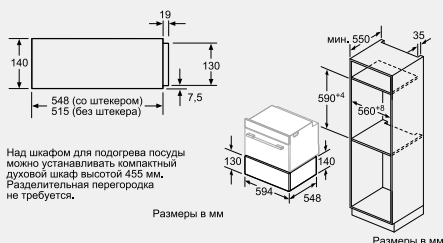

Новинка

Serie | 6
Микроволновая печь с грилем
FFL020MW0 – белый

- Микроволны мощностью до 800 Вт, 5 ступеней мощности: 800, 600, 360, 180 и 90 Вт
- Поворотный поддон диаметром 270 мм
- Поворотные переключатели
- Кнопка открывания дверцы
- Дверца открывается влево
- Внутренний объем камеры – 20 л
- LED-освещение рабочей камеры
- Механический таймер
- Автоматическое защитное отключение
- Сделано в Китае

Мощность подключения: 1270 Вт
Кабель длиной 130 см с евровилкой
Размеры прибора (ВхШхГ):
260 мм х 442 мм х 345 мм

Serie | 8
Ящик для подогрева посуды
VIC630NS1 – нержавеющая сталь

- Для встраивания под духовым шкафом или кофемашиной
- Области применения: подогрев посуды, приготовление дрожжевого теста, размораживание продуктов, поддержание блюд в горячем состоянии, приготовление опары / закваски
- Система Push / Pull, полное выдвижение
- Рабочая камера объемом 20 л из нержавеющей стали и закаленного стекла
- 4 ступени мощности
- Электронная регулировка температуры в диапазоне 40–80 °C
- Загрузка до 25 кг
- Вместимость: до 64 чашек для эспрессо или 12 тарелок диаметром 26 см
- Сделано в Словакии

Мощность подключения: 810 Вт
Кабель длиной 150 см с вилкой
Размеры прибора (В х Ш х Г): 140 х 594 х 548 мм
Размеры ниши для встраивания (В х Ш х Г):
140 х 560–568 х 550 мм*