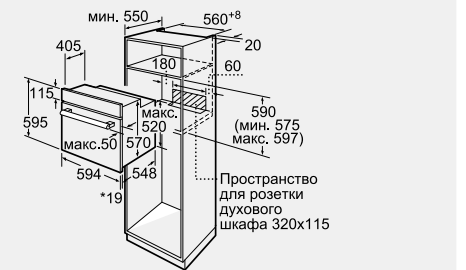

* – В соответствии с нормами EU №. 65/2014
** Необходимо руководствоваться схемами встраивания и инструкцией по монтажу.